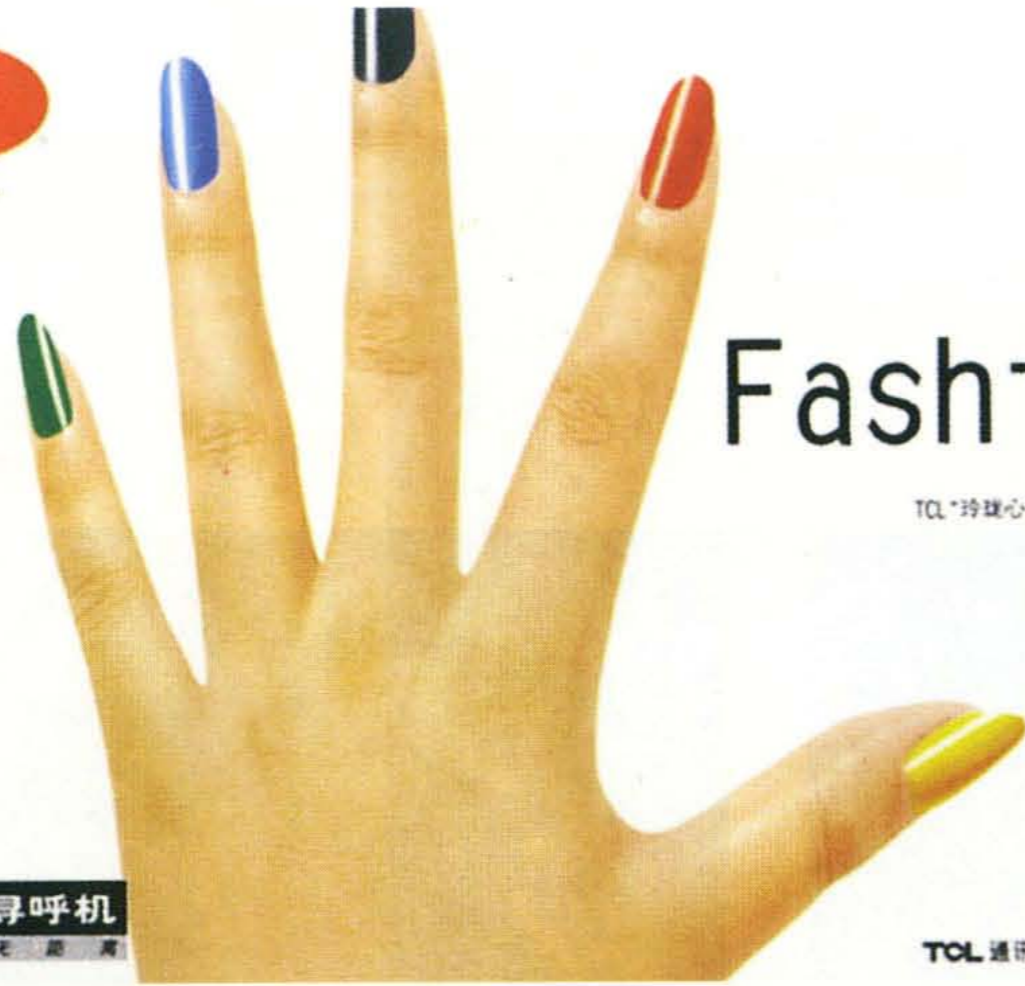

# 时尚 Fashion

TCL“玲珑心”彩色数字寻呼机  
缤纷登场

TCL寻呼机  
沟通无距离

颜色你挑