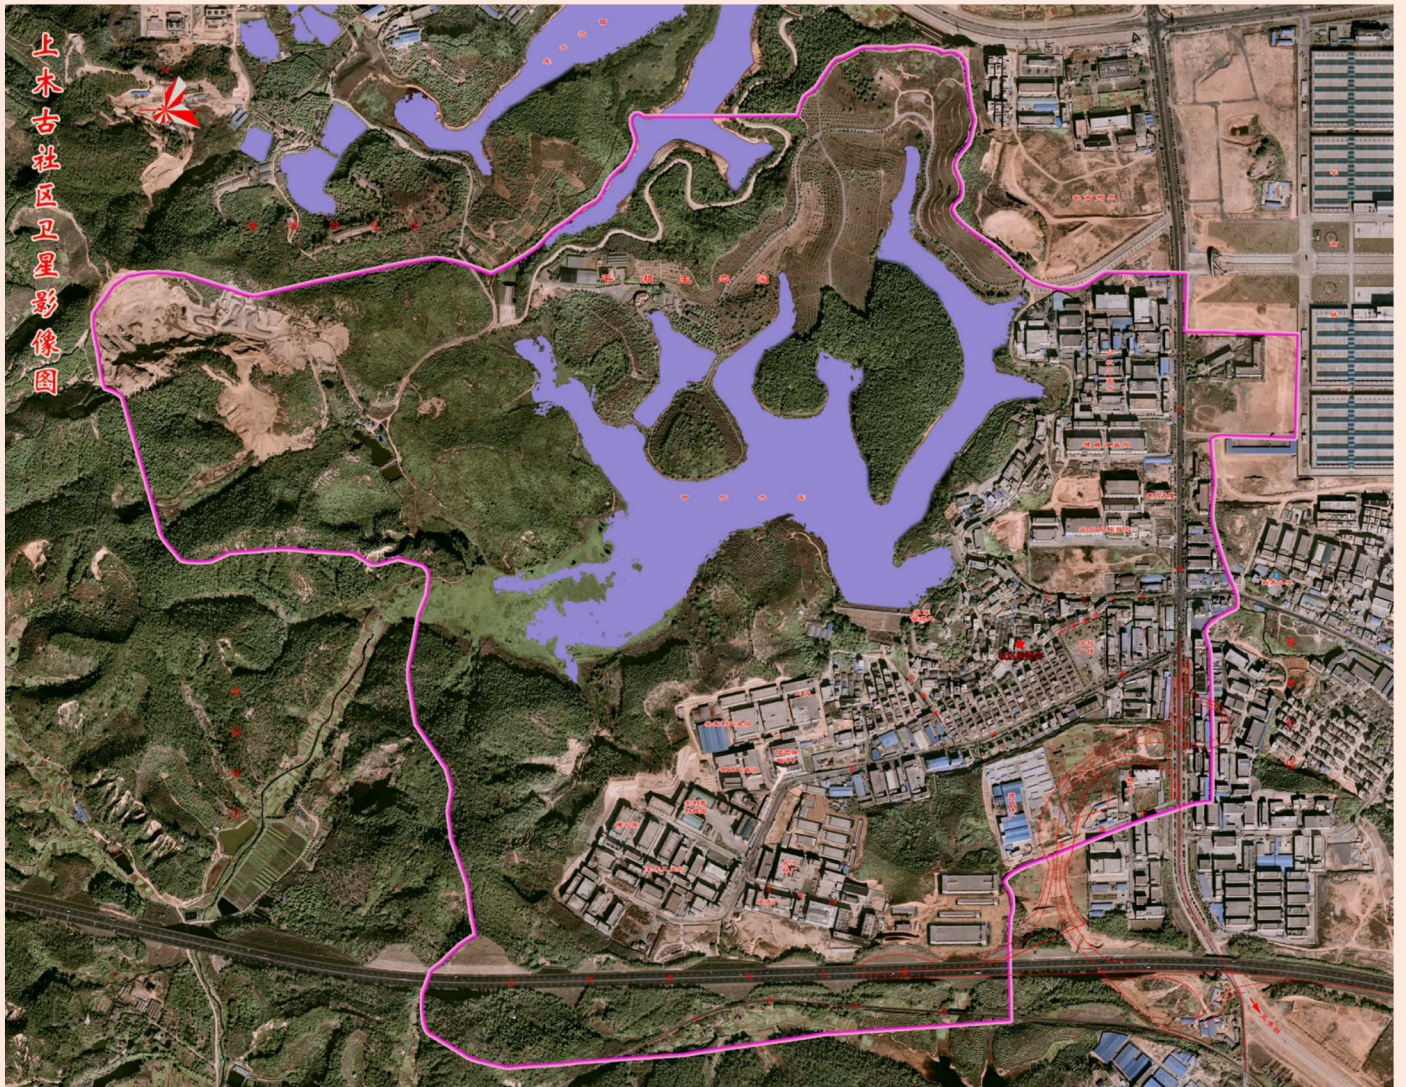

中华人民共和国成立**70**周年

中国共产党成立**100**周年

深圳经济特区建立**40**周年

上木古社区卫星影像图

20 世纪 80 年代初，上木古所在平湖区位置图

深圳市地图

深圳市上木古所在位置图

平湖街道行政区划图