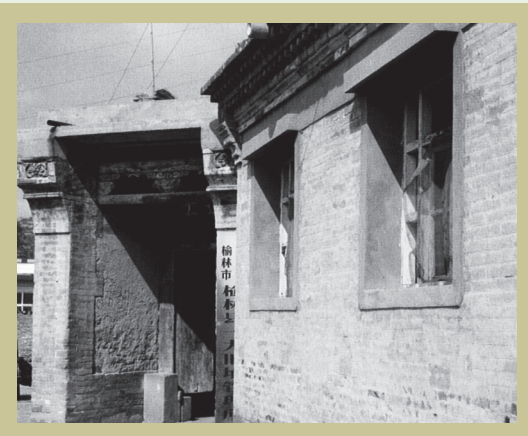

1946年10月，中共镇川县委地址 1949年4月，中共榆林县第一次党员代表大会地址