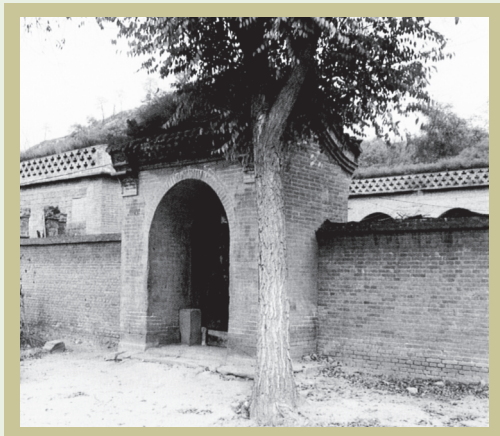

1946年10月，中共镇川县委地址 1949年4月，中共榆林县第一次党员代表大会地址