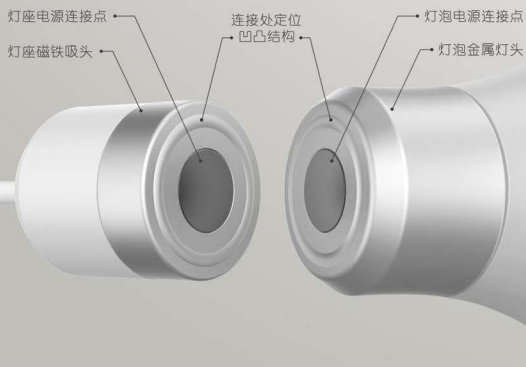

Traditional light bulb

It's hard to Install light bulbs, especially for woman

E-light bulb

Remove and install light bulbs easily

G-BULB

How much time do you waste replacing a light bulb?

由於燈座大多數情況下位於屋頂的位置，更換燈泡總是壹件令人抓狂的事情，尤其對於女生來說更是如此。我們需要站在很高的位置來去下或者安裝燈泡，擰來擰去很容易錯位又浪費時間，讓人十分心煩。G-bulb燈泡設計就讓更換燈泡變得十分輕鬆。將傳統燈泡的螺紋旋轉固定改為磁鐵燈座與金屬燈頭的磁力相吸固定，這不僅解決了安裝或卸下時十分麻煩的操作步驟，也避免了不必要的時間浪費。G-bulb讓人們對換燈泡的抵觸心理徹底消失。