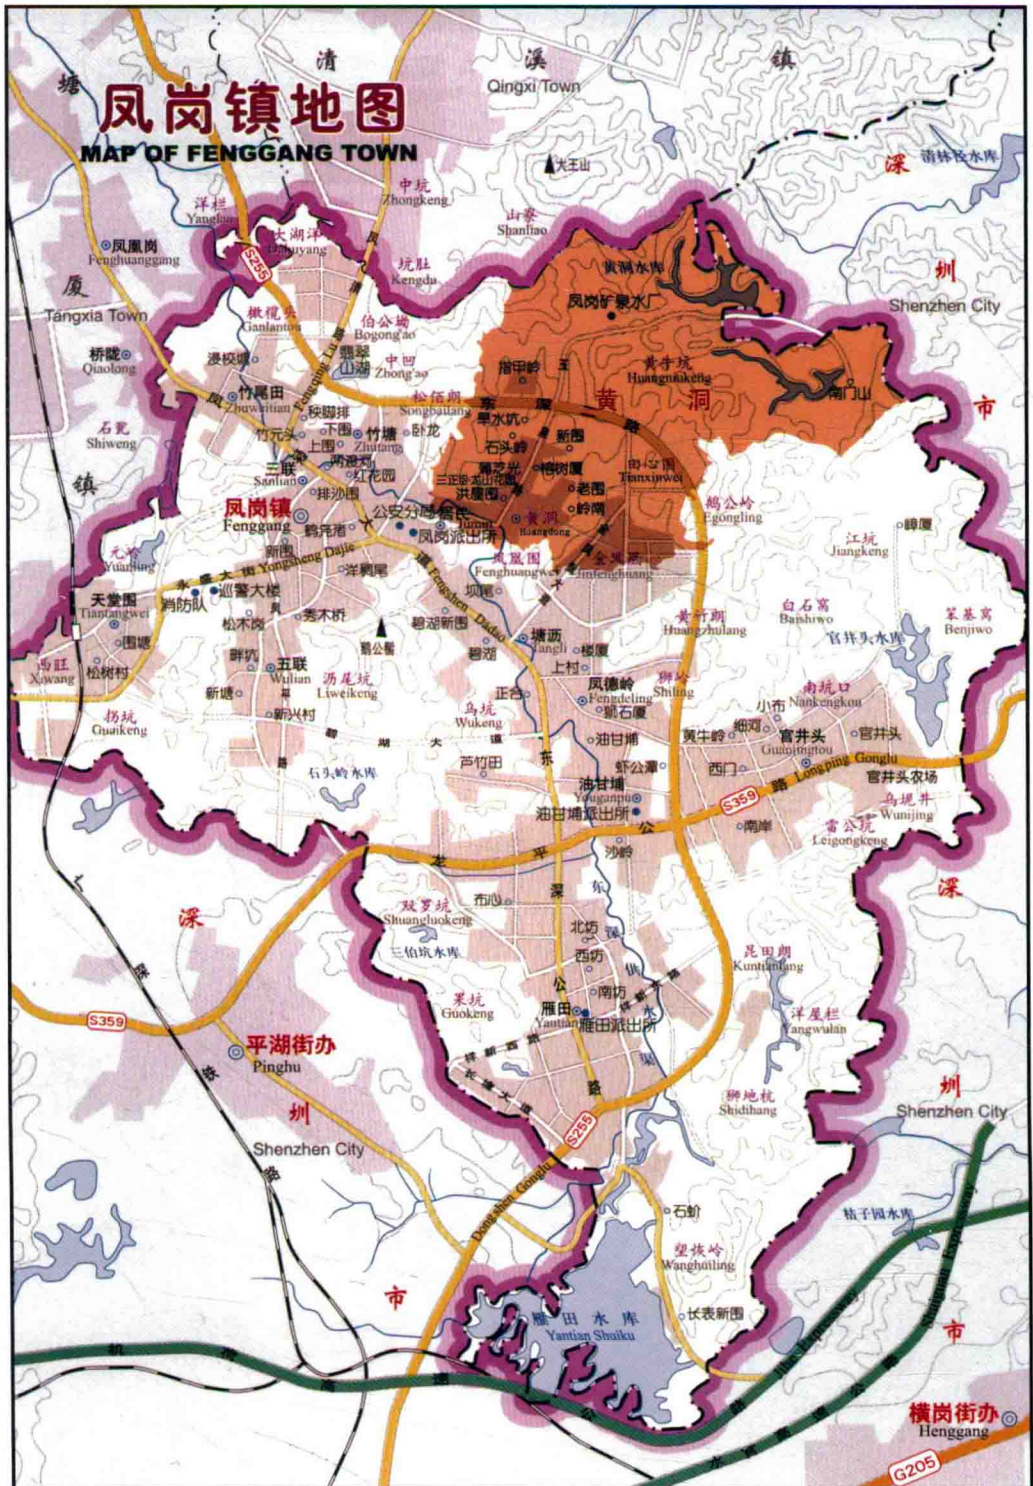

定 价:150.00元

黄洞村在凤岗镇的地理位置图

2008年，黄洞村委会领导成员：（左起）张丽珍、蔡杰青、蔡兴发、郑俊康、郑冠如、曾运添、蔡伟伦

2008年，黄洞村委会两委领导成员在主席台上：（左起）蔡杰青、郑冠如、郑俊康、蔡兴发、张丽珍

1999年5月27日，牙买加副总督霍华德库克（右三）与黄戊松夫妇在黄氏宗祠参加活动

1980年，东江纵队老战士合影

射灯

船灯、木柜、防风灯