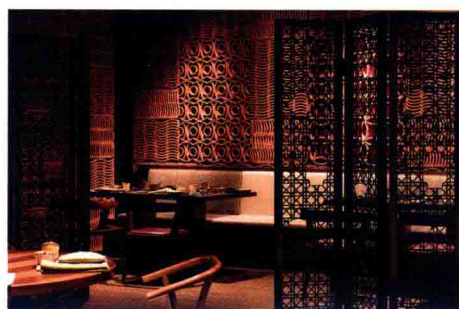

目录

CONTENTS

休闲娱乐空间

扭院儿.....	002
君临天下名苑顶复会所	008
“悬浮”、深圳自由空间 KTV 总店改造项目	014
南阳胡同文化院	018
南京悦舍食单甜品店	022
馥咖啡	026
楼顶竹林间	030
承茗堂	034
紫云轩会所	038
商务会所	044
欢喜地艾灸养生馆	048
慧舍	052
蜜友会	056
厚茶	060

办公空间

创意孵化基地	002
神州优车集团新总部	008
“未完成”的办公室	014
江门保利国际广场办公室	020
tutorabc 台北办公室兼体验展示中心	024
空间设计打通科学与大众的信息隧道——医疗科技机构 安可济总部设计	030
1979 室内设计有限公司	036
广华办公室	042
陋室	046
乐建设计有限公司办公室	050
广东佳德环保科技办公楼	054
意源·尚境	060

展示空间

mrboth	002
武汉金易金箔文化艺术馆	006
PRINCIPLE M 展厅	012
梦舞台	016
国珍雕刻艺术展示厅	020
乾晖陶瓷新中式馆	024
万科历史博物馆	030
左右乾坤	034
黄山市城市展示馆	038
广州番禺思科未来展厅	042
五月玫瑰总部展厅	046

样板间 / 售楼处

北京居然顶层 “We-Home” 舒适大宅	002
YOU+2.0 国际青年区深圳旗舰店	008
苏州高铁新城 MOC 芯城汇销售中心	014
湘潭美的国宾府售楼部	020
都会心疗愈	024
成都保利国宾首府	028
龙湖西宸原著别墅	032
石头记——上海建发公园央墅售楼处会所项目软装设计	038
天津兰栖墅	042
儒雅素风存	046
成都万华麓湖生态城 C13 样板房 A 户型	050
张家口孵化器招商中心售楼处	054
星湖湾文景园	058
成都华润金悦湾二期 A1 创意样板间	062

别墅空间

自宅	002
VILLA R	006
一亩暖阳	010
朴·蕴 - 琴溪 36 号 - 金宅	016
韵·心宿	020
掌控与自由	026
中瑞曼哈顿陈公馆	032
国奥村江景别墅	038
北京壹号庄园别墅项目	042
九里兰亭——掬翠园	048
雅墅·心居	054
昆明山水湖畔度假别墅	060

Hotel

酒店空间