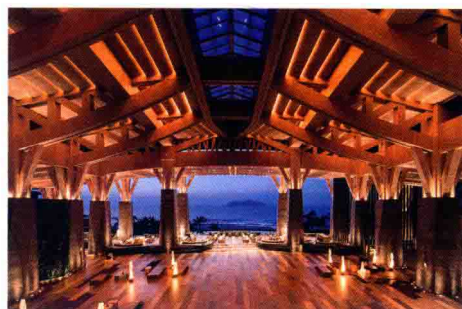

目录

CONTENTS

休闲娱乐空间

扭院儿.....	002
君临天下名苑顶复会所	008
“悬浮”、深圳自由空间 KTV 总店改造项目	014
南阳胡同文化院	018
南京悦舍食单甜品店	022
馥咖啡	026
楼顶竹林间	030
承茗堂	034
紫云轩会所	038
商务会所	044
欢喜地艾灸养生馆	048
慧舍	052
蜜友会	056
厚茶	060

办公空间

创意孵化基地	002
神州优车集团新总部	008
“未完成”的办公室	014
江门保利国际广场办公室	020
tutorabc 台北办公室兼体验展示中心	024
空间设计打通科学与大众的信息隧道——医疗科技机构 安可济总部设计	030
1979 室内设计有限公司	036
广华办公室	042
陋室	046
乐建设计有限公司办公室	050
广东佳德环保科技办公楼	054
意源·尚境	060

展示空间

mrboth	002
武汉金易金箔文化艺术馆	006
PRINCIPLE M 展厅	012
梦舞台	016
国珍雕刻艺术展示厅	020
乾晖陶瓷新中式馆	024
万科历史博物馆	030
左右乾坤	034
黄山市城市展示馆	038
广州番禺思科未来展厅	042
五月玫瑰总部展厅	046

样板间 / 售楼处

北京居然顶层 “We-Home” 舒适大宅	002
YOU+2.0 国际青年区深圳旗舰店	008
苏州高铁新城 MOC 芯城汇销售中心	014
湘潭美的国宾府售楼部	020
都会心疗愈	024
成都保利国宾首府	028
龙湖西宸原著别墅	032
石头记——上海建发公园央墅售楼处会所项目软装设计	038
天津兰栖墅	042
儒雅素风存	046
成都万华麓湖生态城 C13 样板房 A 户型	050
张家口孵化器招商中心售楼处	054
星湖湾文景园	058
成都华润金悦湾二期 A1 创意样板间	062

别墅空间

自宅	002
VILLA R	006
一亩暖阳	010
朴·蕴 - 琴溪 36 号 - 金宅	016
韵·心宿	020
掌控与自由	026
中瑞曼哈顿陈公馆	032
国奥村江景别墅	038
北京壹号庄园别墅项目	042
九里兰亭——掬翠园	048
雅墅·心居	054
昆明山水湖畔度假别墅	060

Hotel

酒店空间