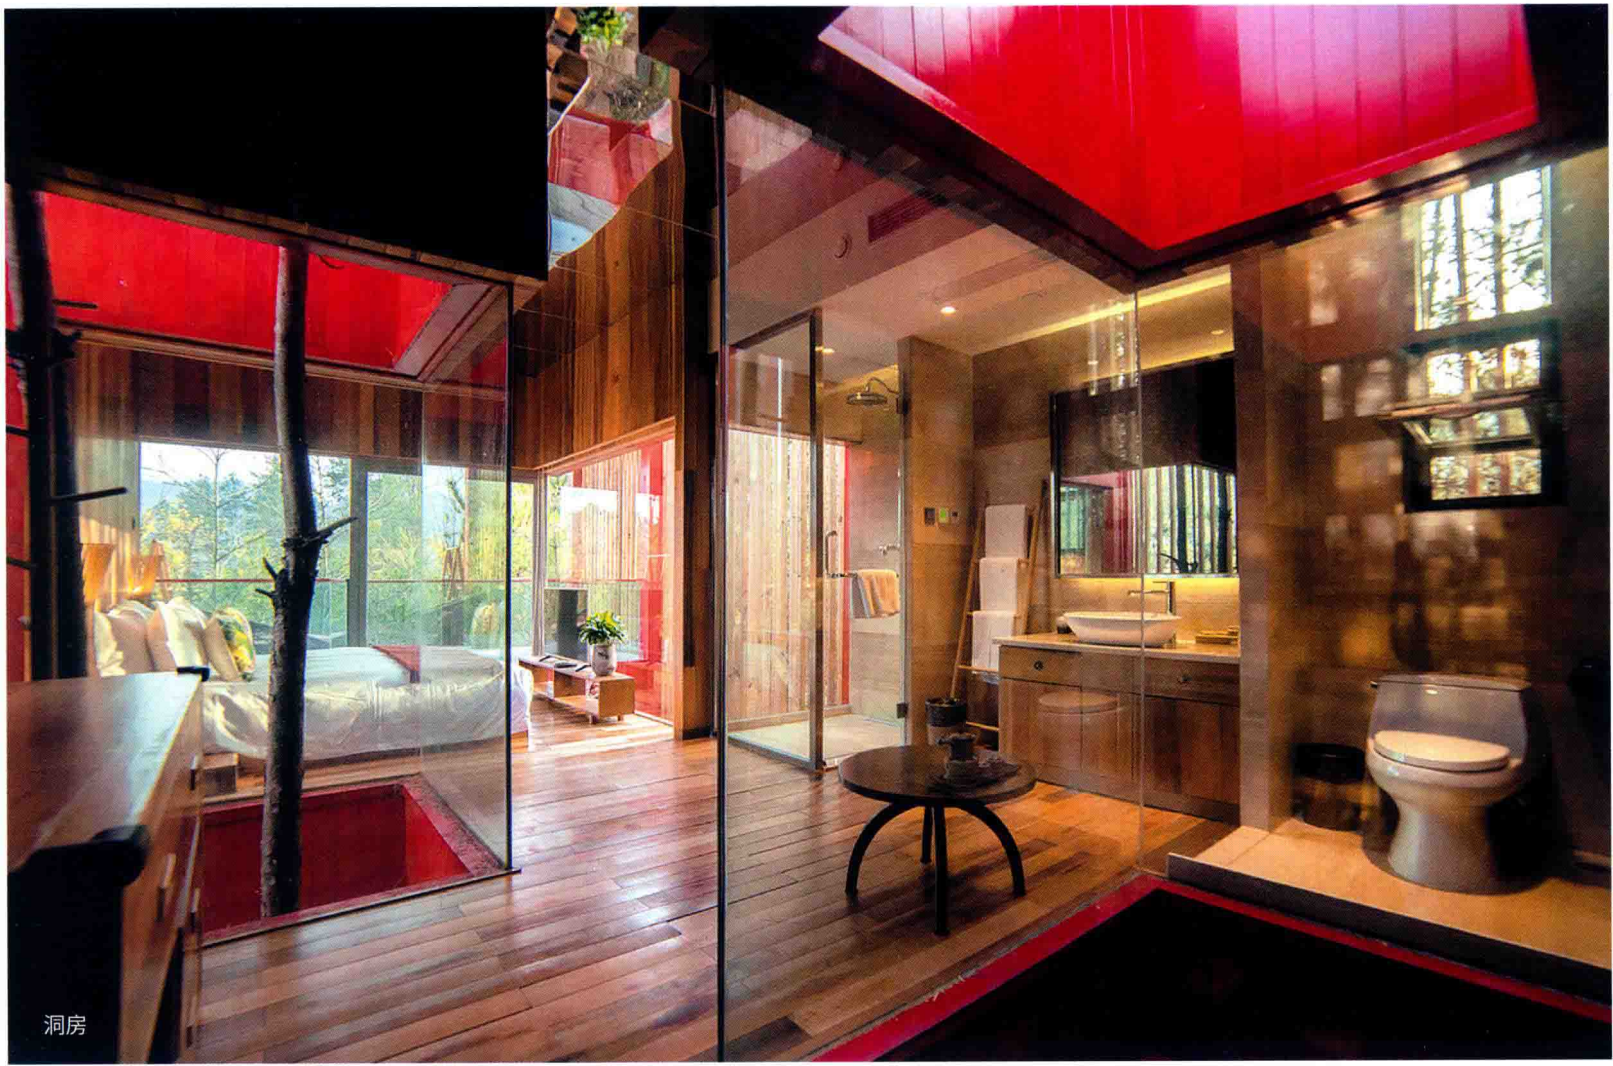

本案的大堂近10000平方米，挑高23米，面对如此巨大的空间，设计师摒弃传统大堂的设计方案，设计全开放式的酒店大堂，引入自然的阳光与空气，扩大了视野与景观空间。并以具有自然肌理的木纹铝板包裹36根巨大的混凝土“树干”，具有丰富自然肌理的伊利诺灰自然面及当地的火山石被广泛运用于大堂空间中，花木绿植处处点缀，让人如同置身热带雨林。整个酒店的动线设计也融入了“丛林探秘”的设计理念，从进入大堂开始，到餐厅、宴会厅及客房，一步一景，引人进入丛林秘境，体验丛林探秘之旅。

不同的主题，都是由设计师独具匠心地为不同类型的旅客精心打造。以情侣为主题的树屋：树上的屋子，自由的屋子，只属于你和我的屋子，在二人私密浪漫的小世界里，一起抬头，透过天窗数着星星，心之往之；以家庭亲子为主题的树屋：在孩童时代，我们就幻想着能够像卡通片里的人物那样住在树屋里面。我们长大了，带着小孩逃离电子产品的吸引，融入到大自然中，呼吸树林泥土的味道，白天倾听空山的鸟鸣，晚上辨认夜空的星座。

建筑的初衷，是给当代的人们提供一处远离尘嚣的静谧环境。建筑与室内的用材均采用贴近大自然的原木色，与环境融为一体又各具特色。树屋和水泥管房间都设有保温层和加热系统，保证冬季也可以正常使用。

积木

和十

洞房

洞房树屋平面图

洞房

洞房

水泥管客房

水泥管客房