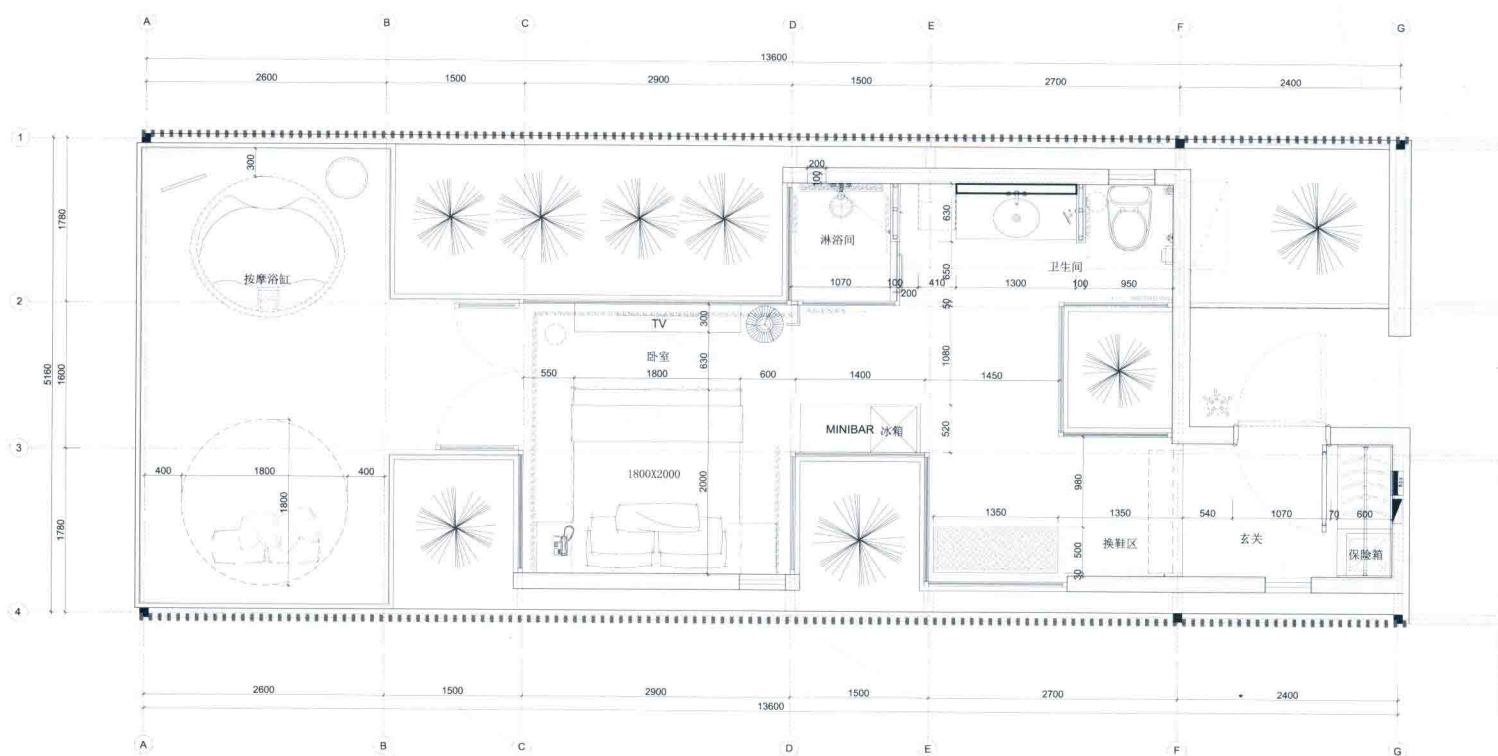

大堂平面图

齐云营地景区树屋项目

项目名称_齐云营地景区树屋项目 / 主案设计_许牧川 / 参与设计_宋洪蕾、赵婉恩、陈晓玲、何灵静 / 项目地点_安徽省黄山市 / 项目面积_20000 平方米 / 主要材料_原木

设计师找到最合适的树干、木板和天然的装饰物，让树木的先天结构与人工的后天结构浑然天成，最后成为一个整体结构，仿佛所有东西天生都应该在那儿，即使进入树屋的里面，也令人感到这只是外部自然世界渗透到里面的结果。相爱的情侣、欢乐的家庭、陪伴的朋友，每一个人都能在这找到最适合的度假方式，找到适合自己的那所树屋。享受空山鸟鸣，余音袅袅。隐身山林，闲云野鹤的自在生活。

积木

和十

洞房

洞房树屋平面图

洞房

洞房

水泥管客房

水泥管客房