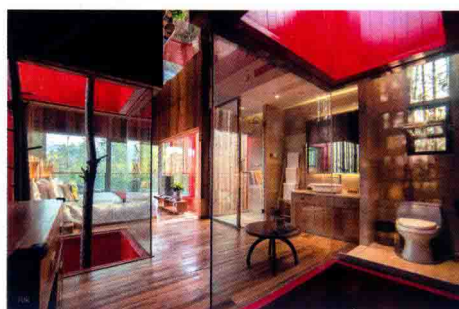

展示空间

mrboth	002
武汉金易金箔文化艺术馆	006
PRINCIPLE M 展厅	012
梦舞台	016
国珍雕刻艺术展示厅	020
乾晖陶瓷新中式馆	024
万科历史博物馆	030
左右乾坤	034
黄山市城市展示馆	038
广州番禺思科未来展厅	042
五月玫瑰总部展厅	046

样板间 / 售楼处

北京居然顶层 “We-Home” 舒适大宅	002
YOU+2.0 国际青年区深圳旗舰店	008
苏州高铁新城 MOC 芯城汇销售中心	014
湘潭美的国宾府售楼部	020
都会心疗愈	024
成都保利国宾首府	028
龙湖西宸原著别墅	032
石头记——上海建发公园央墅售楼处会所项目软装设计	038
天津兰栖墅	042
儒雅素风存	046
成都万华麓湖生态城 C13 样板房 A 户型	050
张家口孵化器招商中心售楼处	054
星湖湾文景园	058
成都华润金悦湾二期 A1 创意样板间	062

别墅空间

自宅	002
VILLA R	006
一亩暖阳	010
朴·蕴 - 琴溪 36 号 - 金宅	016
韵·心宿	020
掌控与自由	026
中瑞曼哈顿陈公馆	032
国奥村江景别墅	038
北京壹号庄园别墅项目	042
九里兰亭——掬翠园	048
雅墅·心居	054
昆明山水湖畔度假别墅	060

Hotel

酒店空间

石梅湾威斯汀度假酒店

项目名称_石梅湾威斯汀度假酒店/主案设计_杨邦胜/参与设计_陈岸云、田帅/项目地点_海南省万宁市/项目面积_120000平方米/主要材料_大理石

海南石梅湾威斯汀度假的酒店坐落于海南“最美”海滩的石梅湾沙滩上，一片有着4000年历史的单优青皮林群在海岸线上绵延开来。将“青皮林”的概念引入设计中，将酒店大部分的空间放逐于自然之中，旨在与周围的环境和谐共融，为客人营造置身丛林的独特体验，打造别具一格的海南度假酒店。

大堂以青皮林中高耸入云的千年古树为灵感，在大堂设计了36根巨大的混凝土“树干”，并且在“树干”之间架接通道，形成空中回廊，行走其间，别具韵味。宴会厅以富有自然肌理的石材和错落有致的岩石造型营造出自然粗犷的空间氛围，借鉴光线穿过青皮林层层枝叶的意象，打破传统宴会厅天花设计的手法。