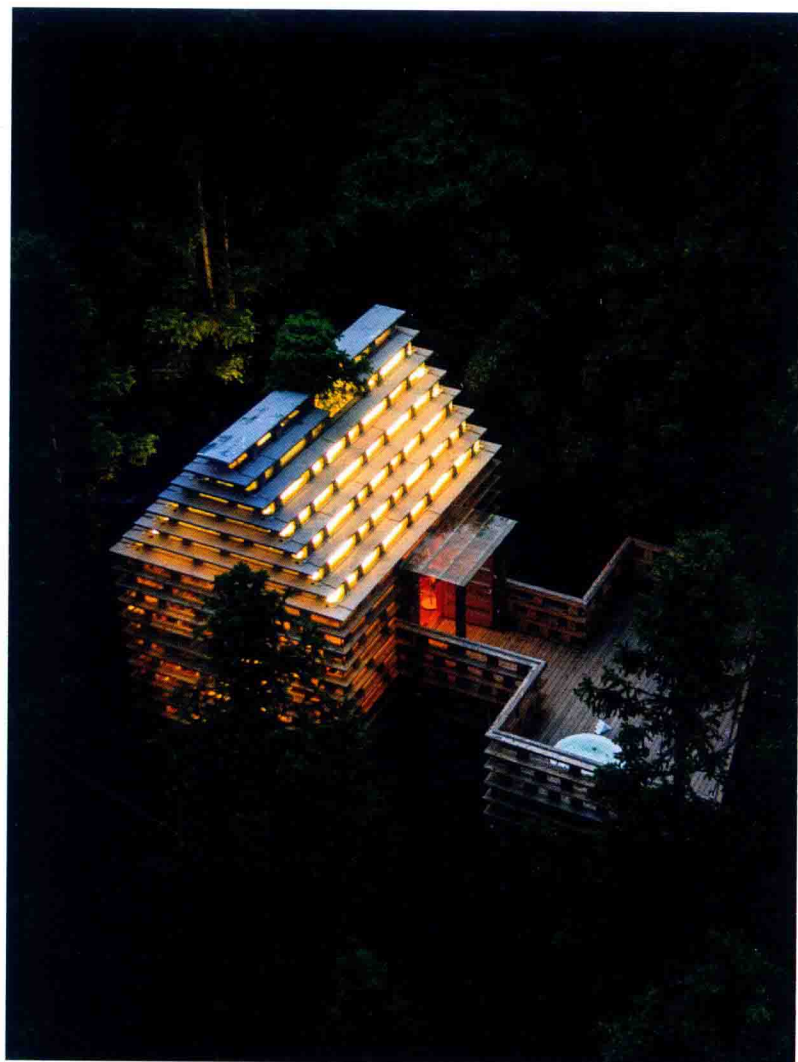

本案的大堂近10000平方米，挑高23米，面对如此巨大的空间，设计师摒弃传统大堂的设计方案，设计全开放式的酒店大堂，引入自然的阳光与空气，扩大了视野与景观空间。并以具有自然肌理的木纹铝板包裹36根巨大的混凝土“树干”，具有丰富自然肌理的伊利诺灰自然面及当地的火山石被广泛运用于大堂空间中，花木绿植处处点缀，让人如同置身热带雨林。整个酒店的动线设计也融入了“丛林探秘”的设计理念，从进入大堂开始，到餐厅、宴会厅及客房，一步一景，引人进入丛林秘境，体验丛林探秘之旅。

大堂平面图

齐云营地景区树屋项目

项目名称_齐云营地景区树屋项目 / 主案设计_许牧川 / 参与设计_宋洪蕾、赵婉恩、陈晓玲、何灵静 / 项目地点_安徽省黄山市 / 项目面积_20000 平方米 / 主要材料_原木

设计师找到最合适的树干、木板和天然的装饰物，让树木的先天结构与人工的后天结构浑然天成，最后成为一个整体结构，仿佛所有东西天生都应该在那儿，即使进入树屋的里面，也令人感到这只是外部自然世界渗透到里面的结果。相爱的情侣、欢乐的家庭、陪伴的朋友，每一个人都能在这找到最适合的度假方式，找到适合自己的那所树屋。享受空山鸟鸣，余音袅袅。隐身山林，闲云野鹤的自在生活。

不同的主题，都是由设计师独具匠心地为不同类型的旅客精心打造。以情侣为主题的树屋：树上的屋子，自由的屋子，只属于你和我的屋子，在二人私密浪漫的小世界里，一起抬头，透过天窗数着星星，心之往之；以家庭亲子为主题的树屋：在孩童时代，我们就幻想着能够像卡通片里的人物那样住在树屋里面。我们长大了，带着小孩逃离电子产品的吸引，融入到大自然中，呼吸树林泥土的味道，白天倾听空山的鸟鸣，晚上辨认夜空的星座。

建筑的初衷，是给当代的人们提供一处远离尘嚣的静谧环境。建筑与室内的用材均采用贴近大自然的原木色，与环境融为一体又各具特色。树屋和水泥管房间都设有保温层和加热系统，保证冬季也可以正常使用。