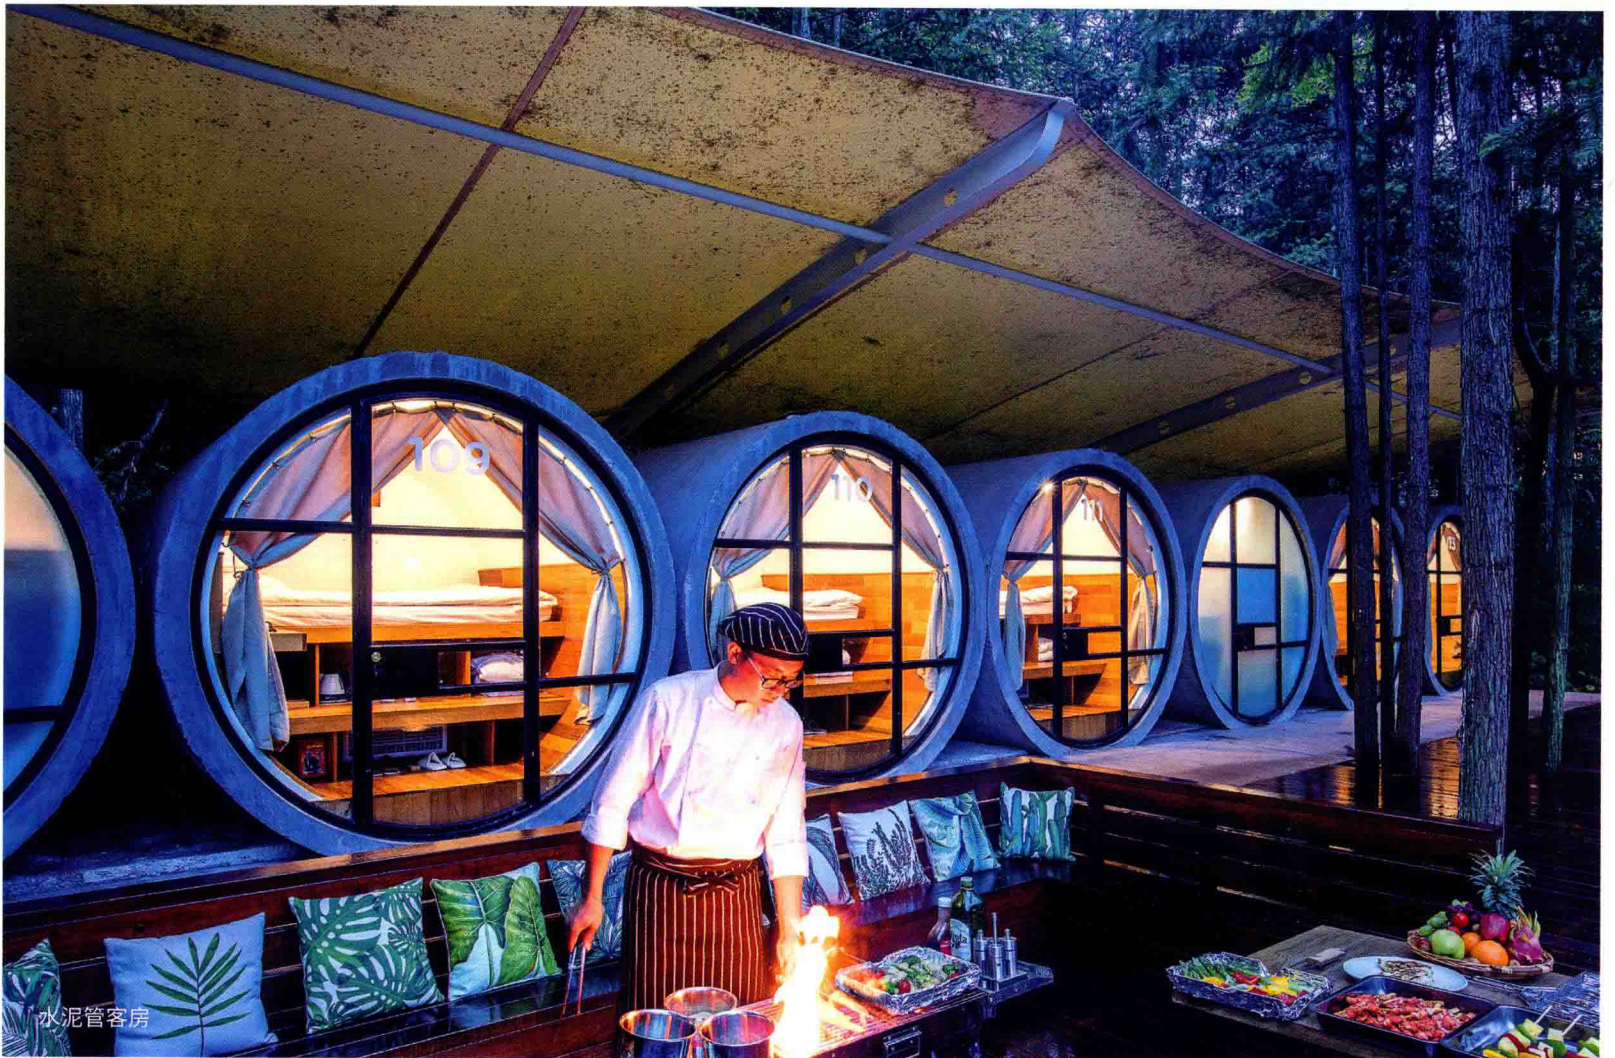

水泥管客房

水泥管客房