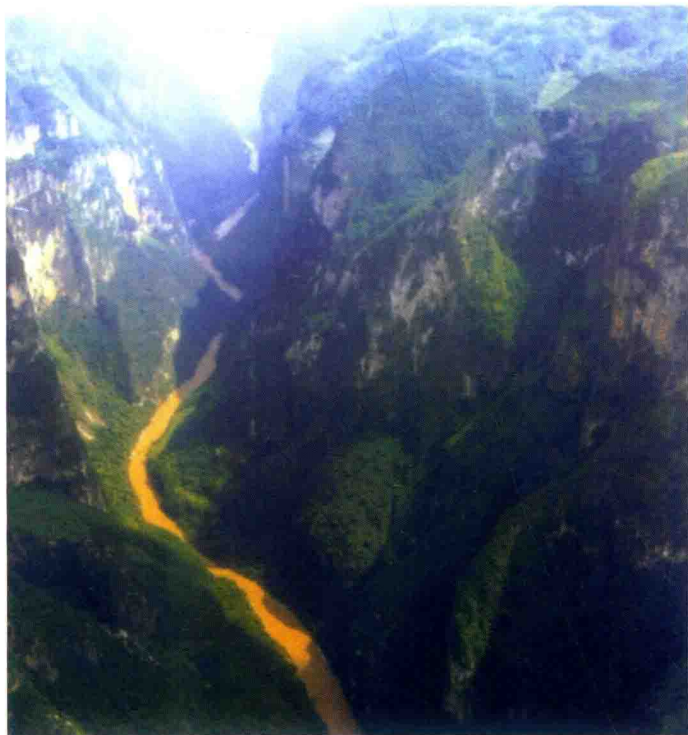

下图为 1978 年 12 月六盘水建市时,航空测量摄影相片之六盘水市中心城区部分(1:1.7 万)
相片正中灰白色狭长图形即为今钟山西路花鱼洞路口至向阳南路路口一段。相片左上方田坝为德坞
片区,右下方田坝为今开发区之一部分,田坝中心深色弯曲线状为水城河原貌

六盘水市城郊峰丛

北盘江大峡谷

牂牁江峡谷峭壁

六枝拆溪乡万峰岭之溶丘

乌蒙山国家地质公园中心园址麒麟公园地下溶洞一角

六枝拆溪乡峰林

三岔河出水溶洞

古人类遗迹盘县大洞

上图为盘县大洞外景。洞内发现 30 万年前的古人类牙齿化石、旧石器及伴生动物化石。

右图为盘县大洞古人类遗址出土的动物化石

花戛天坑

水城花戛之巨型塌陷溶斗。上口口径 960×520 米,面积 35.5 万平方米,深 260 多米,为中国第一

六枝特区大用科技示范田

盘县四格乡梯田

六枝郎岱万亩蔬菜基地