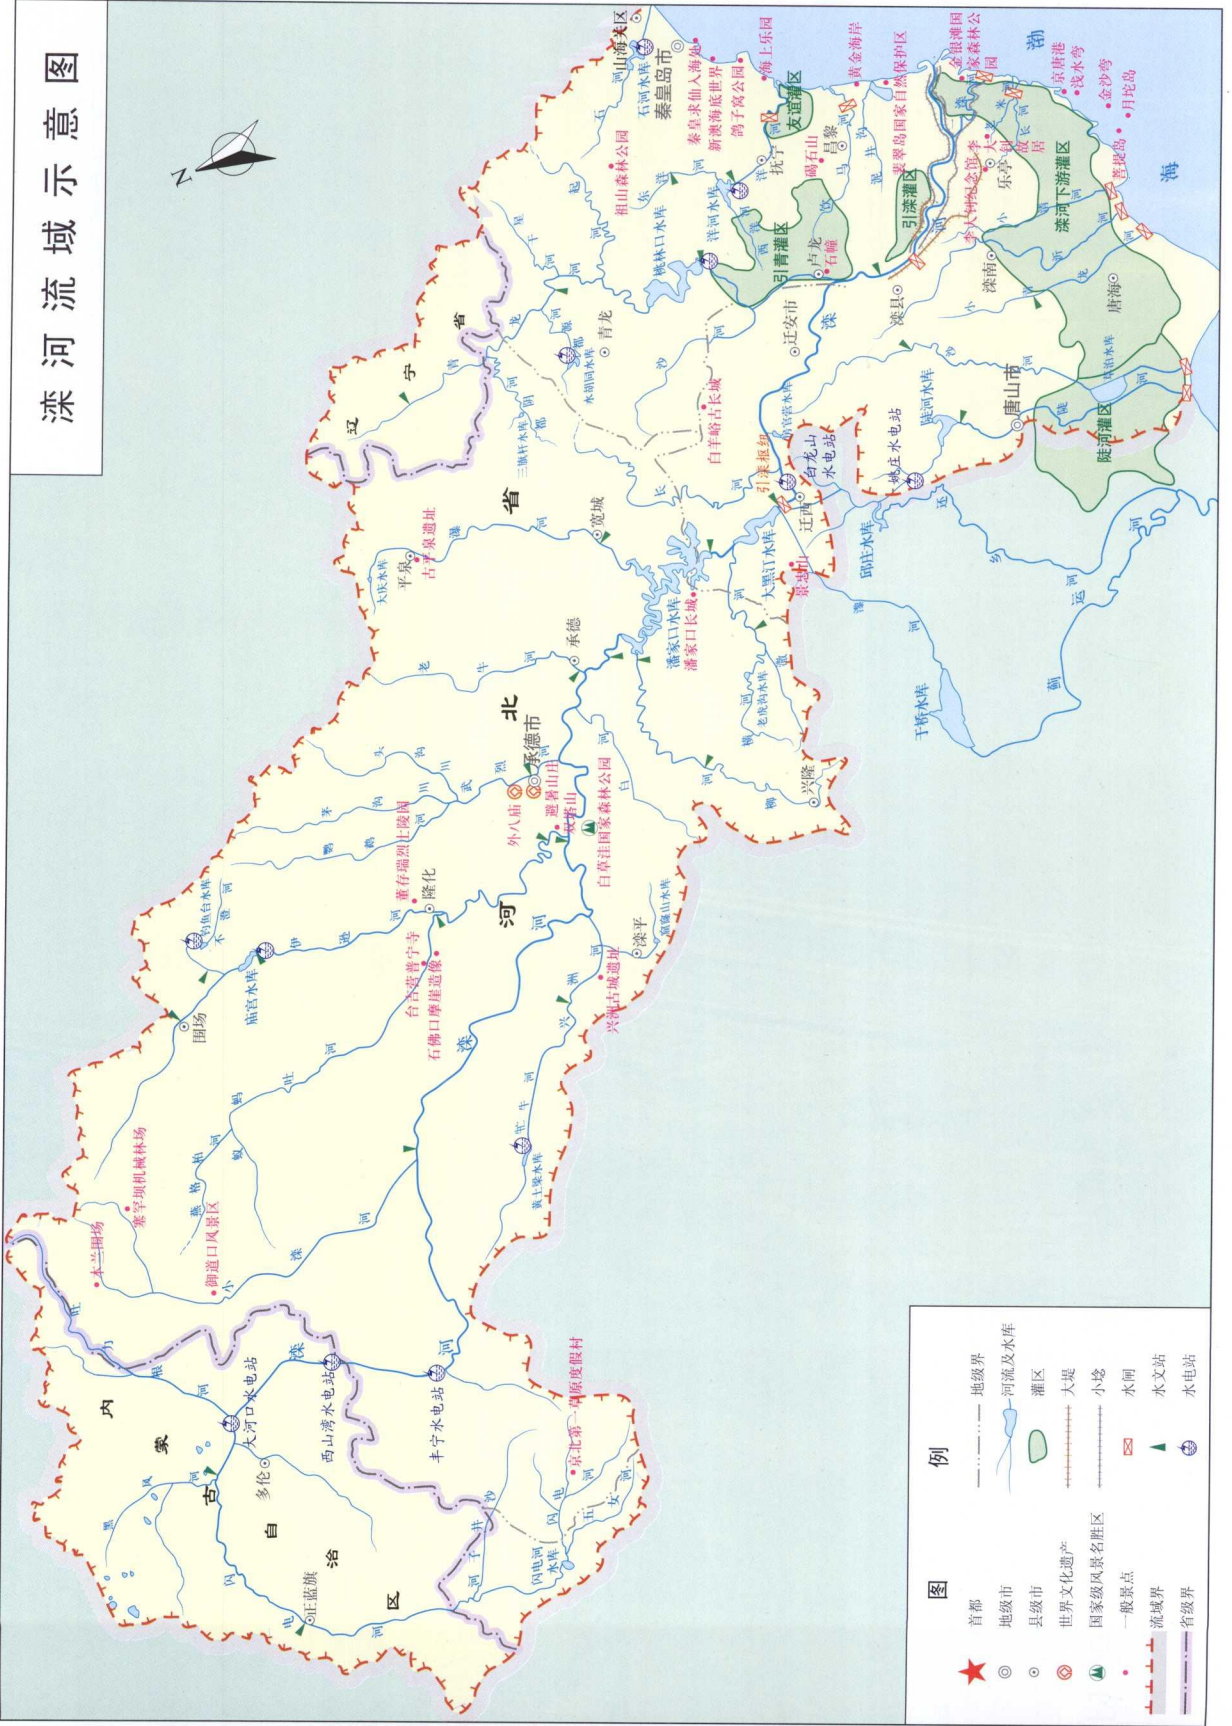

大清河流域示意图

例

- ★ 首都
- 省会
- ◎ 地级市
- 县级市
- ⊙ 世界级风景名胜
- ⊙ 国家级风景名胜
- 一般景点
- 流域界
- 省级界
- 注淀
- 运河
- 河流及水库
- 大堤
- 小埝
- 水闸
- 水位站
- 泵站

北三河流域示意图

图例

★	首都	△	水文站、水坝
●	省会	⊕	分洪口门
◎	地级市	⊙	水电站
○	县级市	⊗	倒虹吸
⊙	世界自然和文化遗产	— —	灌区
●	一般景点	— —	大堤
— —	流域界	— —	小堤
— —	省级界	— —	水闸
— —	地级界	— —	水坝
— —	河流及水库	— —	水坝

滦河流域示意图

◆ 跃峰渠

◆ 黑龙洞泉

◆ 南运河穿运渡槽

◆ 永年洼

◆ 大洛远水库

◆ 民有渠北张庄枢纽

河北省桃林口水库

◆ 青塔水库

◆ 口上水库

◆ 捷地分洪闸

◆ 南运河四女寺枢纽全景

◆ 捷地减河御碑苑

◆ 野沟门水库

◆ 漳河第一弯

◆ 坐落在岗南水库岸边的革命圣地西柏坡

◆ 引黄干渠九宣闸

◆ 献县进洪闸下游

◆ 赵州桥

◆ 引黄干渠刘口

◆ 艾辛庄节制涵洞上游

◆ 黄壁庄水库主坝及正常溢洪道

河北省桃林口水库

河北河湖名览