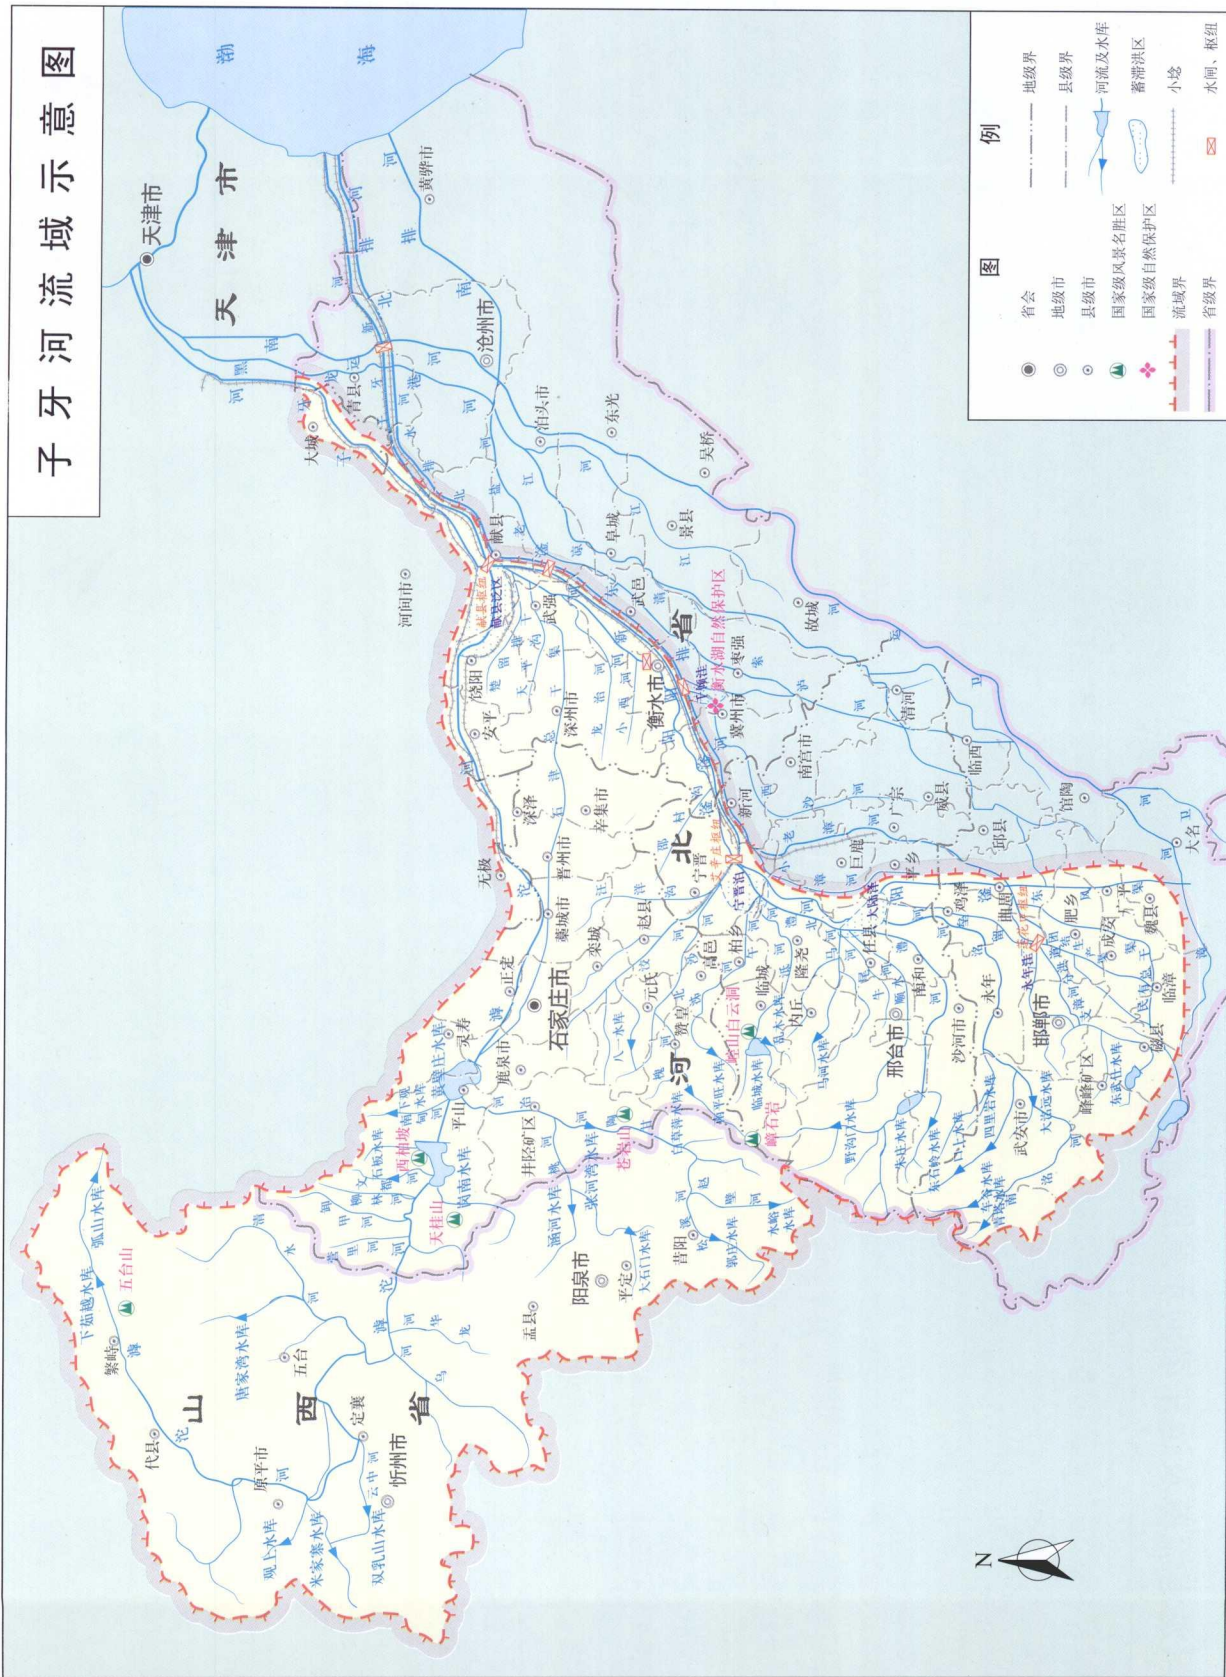

河北河湖名览

河北省水利厅 编著

中国水利水电出版社

www.waterpub.com.cn

漳卫南运河流域示意图

子牙河流域示意图

图例

- | | | | |
|---|----------|---|-------|
| ● | 省会 | — | 地级界 |
| ◎ | 地级市 | — | 县级界 |
| ○ | 县级市 | — | 河流及水库 |
| ⊙ | 国家级风景名胜区 | — | 蓄滞洪区 |
| ▲ | 国家级自然保护区 | — | 小垵 |
| + | 流域界 | — | 水闸、枢纽 |
| — | 省界 | | |

大清河流域示意图

例

- ★ 首都
- 省会
- ◎ 地级市
- 县级市
- ⊙ 世界级风景名胜
- ⊙ 国家级风景名胜
- 一般景点
- 流域界
- 省级界
- 注淀
- 运河
- 河流及水库
- 大堤
- 小埝
- 水闸
- 水位站
- 泵站

北三河流域示意图

图例

★	首都	△	水文站、水坝
●	省会	⊕	分洪口门
◎	地级市	⊙	水电站
○	县级市	⊗	倒虹吸
⊙	世界自然和文化遗产	— —	灌区
●	一般景点	— —	大堤
— —	流域界	— —	小堤
— —	省级界	— —	水闸
— —	地级界	— —	水坝
— —	河流及水库	— —	水坝

滦河流域示意图

◆ 跃峰渠

◆ 黑龙洞泉

◆ 南运河穿运渡槽

◆ 永年洼

◆ 大洛远水库

◆ 民有渠北张庄枢纽

河北省桃林口水库

◆ 青塔水库

◆ 口上水库

◆ 捷地分洪闸

◆ 南运河四女寺枢纽全景

◆ 捷地减河御碑苑

◆ 野沟门水库

◆ 漳河第一弯

◆ 坐落在岗南水库岸边的革命圣地西柏坡