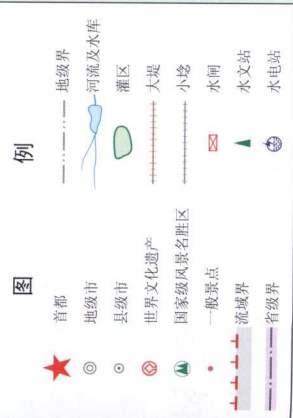

河北河湖名览

河北省水利厅 编著

中国水利水电出版社

www.waterpub.com.cn

漳卫南运河流域示意图

子牙河流域示意图

图例

- | | | | |
|---|----------|---|-------|
| ● | 省会 | — | 地级界 |
| ◎ | 地级市 | — | 县级界 |
| ○ | 县级市 | — | 河流及水库 |
| ⊙ | 国家级风景名胜区 | — | 蓄滞洪区 |
| ▲ | 国家级自然保护区 | — | 小垵 |
| + | 流域界 | — | 水闸、枢纽 |
| — | 省界 | | |

大清河流域示意图

例

- ★ 首都
- 省会
- ◎ 地级市
- 县级市
- ⊙ 世界级风景名胜
- ⊙ 国家级风景名胜
- 一般景点
- 流域界
- 省级界
- 注淀
- 运河
- 河流及水库
- 大堤
- 小埝
- 水闸
- 水位站
- 泵站

北三河流域示意图

图例

★	首都	△	水文站、水坝
●	省会	⊕	分洪口门
◎	地级市	⊙	水电站
○	县级市	⊗	倒虹吸
⊙	世界自然和文化遗产	— —	灌区
●	一般景点	— —	大堤
— —	流域界	— —	小堤
— —	省级界	— —	水闸
— —	地级界	— —	水坝
— —	河流及水库	— —	水坝

滦河流域示意图

◆ 跃峰渠

◆ 黑龙洞泉

◆ 南运河穿运渡槽

◆ 永年洼

◆ 大洛远水库

◆ 民有渠北张庄枢纽

河北省桃林口水库

◆ 青塔水库

◆ 口上水库

◆ 捷地分洪闸

◆ 南运河四女寺枢纽全景

◆ 捷地减河御碑苑

◆ 野沟门水库

◆ 漳河第一弯

◆ 坐落在岗南水库岸边的革命圣地西柏坡