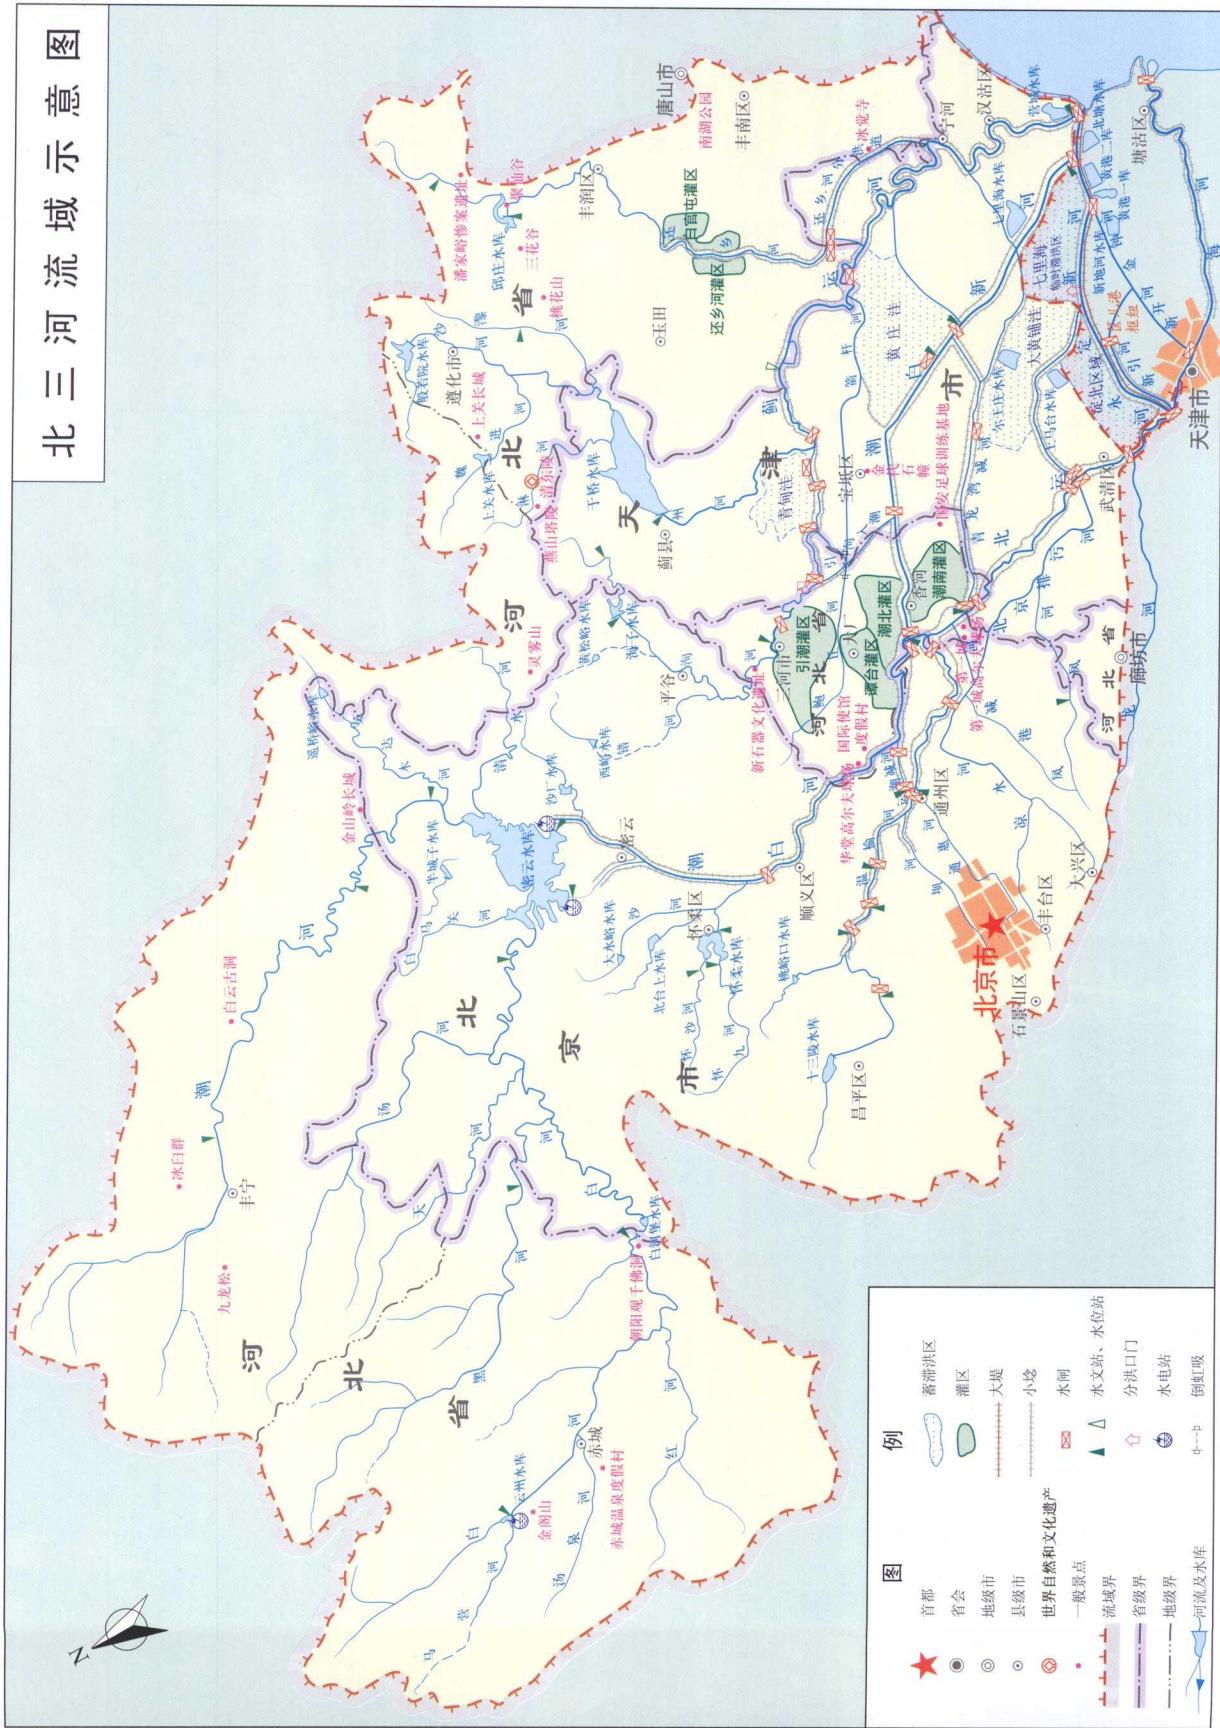

河北河湖名览

河北省水利厅 编著

中国水利水电出版社

www.waterpub.com.cn

漳卫南运河流域示意图

子牙河流域示意图

图例

- | | | | |
|---|----------|---|-------|
| ● | 省会 | — | 地级界 |
| ◎ | 地级市 | — | 县级界 |
| ○ | 县级市 | — | 河流及水库 |
| ⊙ | 国家级风景名胜区 | — | 蓄滞洪区 |
| ▲ | 国家级自然保护区 | — | 小垵 |
| + | 流域界 | — | 水闸、枢纽 |
| — | 省界 | | |

大清河流域示意图

例

- ★ 首都
- 省会
- ◎ 地级市
- 县级市
- ⊙ 世界级风景名胜
- ⊙ 国家级风景名胜
- 一般景点
- 流域界
- 省级界
- 注淀
- 运河
- 河流及水库
- 大堤
- 小埝
- 水闸
- 水位站
- 泵站

北三河流域示意图

图例

★	首都	△	水文站、水坝
●	省会	⊕	分洪口门
◎	地级市	⊙	水电站
○	县级市	⊗	倒虹吸
⊙	世界自然和文化遗产	— —	灌区
●	一般景点	— —	大堤
— —	流域界	— —	小堤
— —	省级界	— —	水闸
— —	地级界	— —	水坝
— —	河流及水库	— —	水坝

滦河流域示意图

◆ 跃峰渠

◆ 黑龙洞泉

◆ 南运河穿运渡槽

◆ 永年洼

◆ 大洛远水库

◆ 民有渠北张庄枢纽

河北省桃林口水库

◆ 青塔水库

◆ 口上水库

◆ 捷地分洪闸

◆ 南运河四女寺枢纽全景

◆ 捷地减河御碑苑

◆ 野沟门水库

◆ 漳河第一弯

◆ 坐落在岗南水库岸边的革命圣地西柏坡