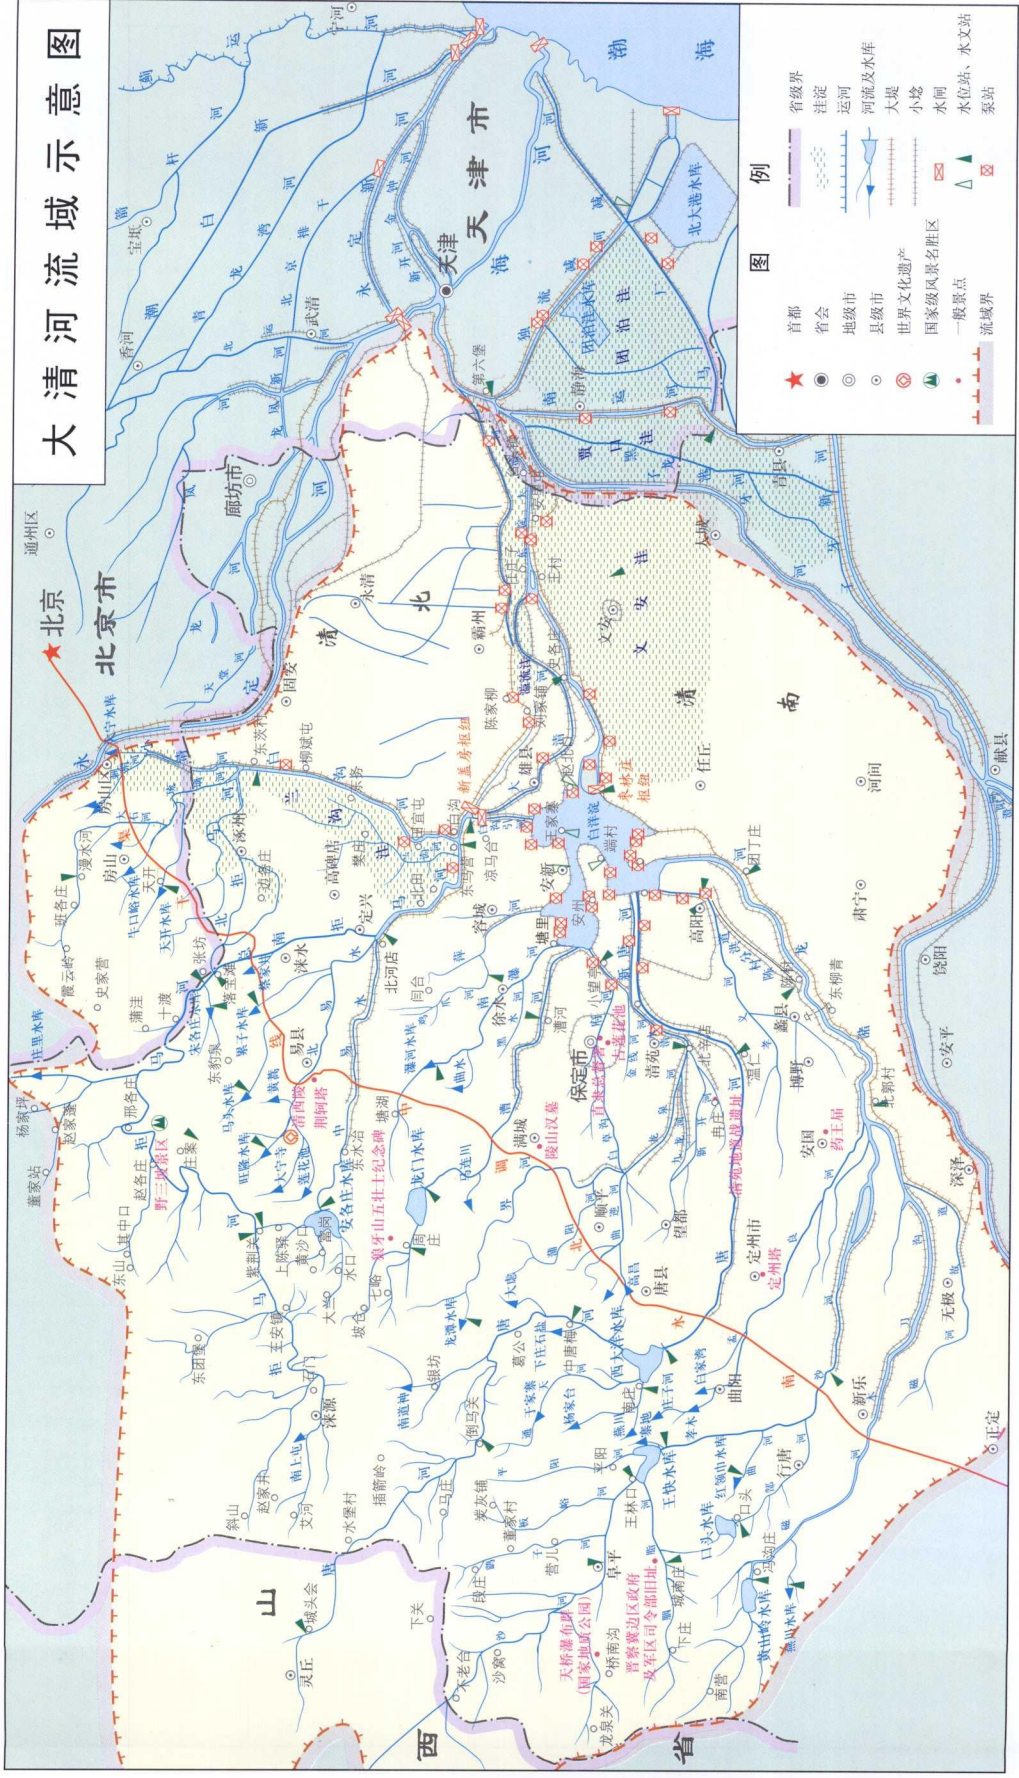

河北河湖名览

河北省水利厅 编著

中国水利水电出版社

www.waterpub.com.cn

漳卫南运河流域示意图

子牙河流域示意图

图例

- | | | | |
|---|----------|---|-------|
| ● | 省会 | — | 地级界 |
| ◎ | 地级市 | — | 县级界 |
| ○ | 县级市 | — | 河流及水库 |
| ⊙ | 国家级风景名胜区 | — | 蓄滞洪区 |
| ▲ | 国家级自然保护区 | — | 小垵 |
| + | 流域界 | — | 水闸、枢纽 |
| — | 省界 | | |

大清河流域示意图

例

- ★ 首都
- 省会
- ◎ 地级市
- 县级市
- ⊙ 世界级风景名胜
- ⊙ 国家级风景名胜
- 一般景点
- 流域界
- 省级界
- 注淀
- 运河
- 河流及水库
- 大堤
- 小埝
- 水闸
- 水位站
- 泵站

北三河流域示意图

图例

★	首都	△	水文站、水坝
●	省会	⊕	分洪口门
◎	地级市	⊙	水电站
○	县级市	⊗	倒虹吸
⊙	世界自然和文化遗产	— —	灌区
●	一般景点	— —	大堤
— —	流域界	— —	小堤
— —	省级界	— —	水闸
— —	地级界	— —	水坝
— —	河流及水库	— —	水坝

滦河流域示意图

◆ 跃峰渠

◆ 黑龙洞泉

◆ 南运河穿运渡槽

◆ 永年洼

◆ 大洛远水库

◆ 民有渠北张庄枢纽

河北省桃林口水库

◆ 青塔水库

◆ 口上水库

◆ 捷地分洪闸

◆ 南运河四女寺枢纽全景

◆ 捷地减河御碑苑

◆ 野沟门水库

◆ 漳河第一弯

◆ 坐落在岗南水库岸边的革命圣地西柏坡