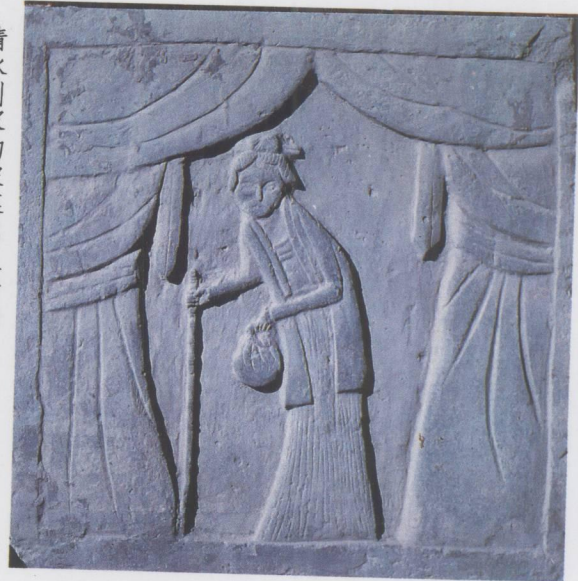

清水刘家沟宋墓出土砖雕