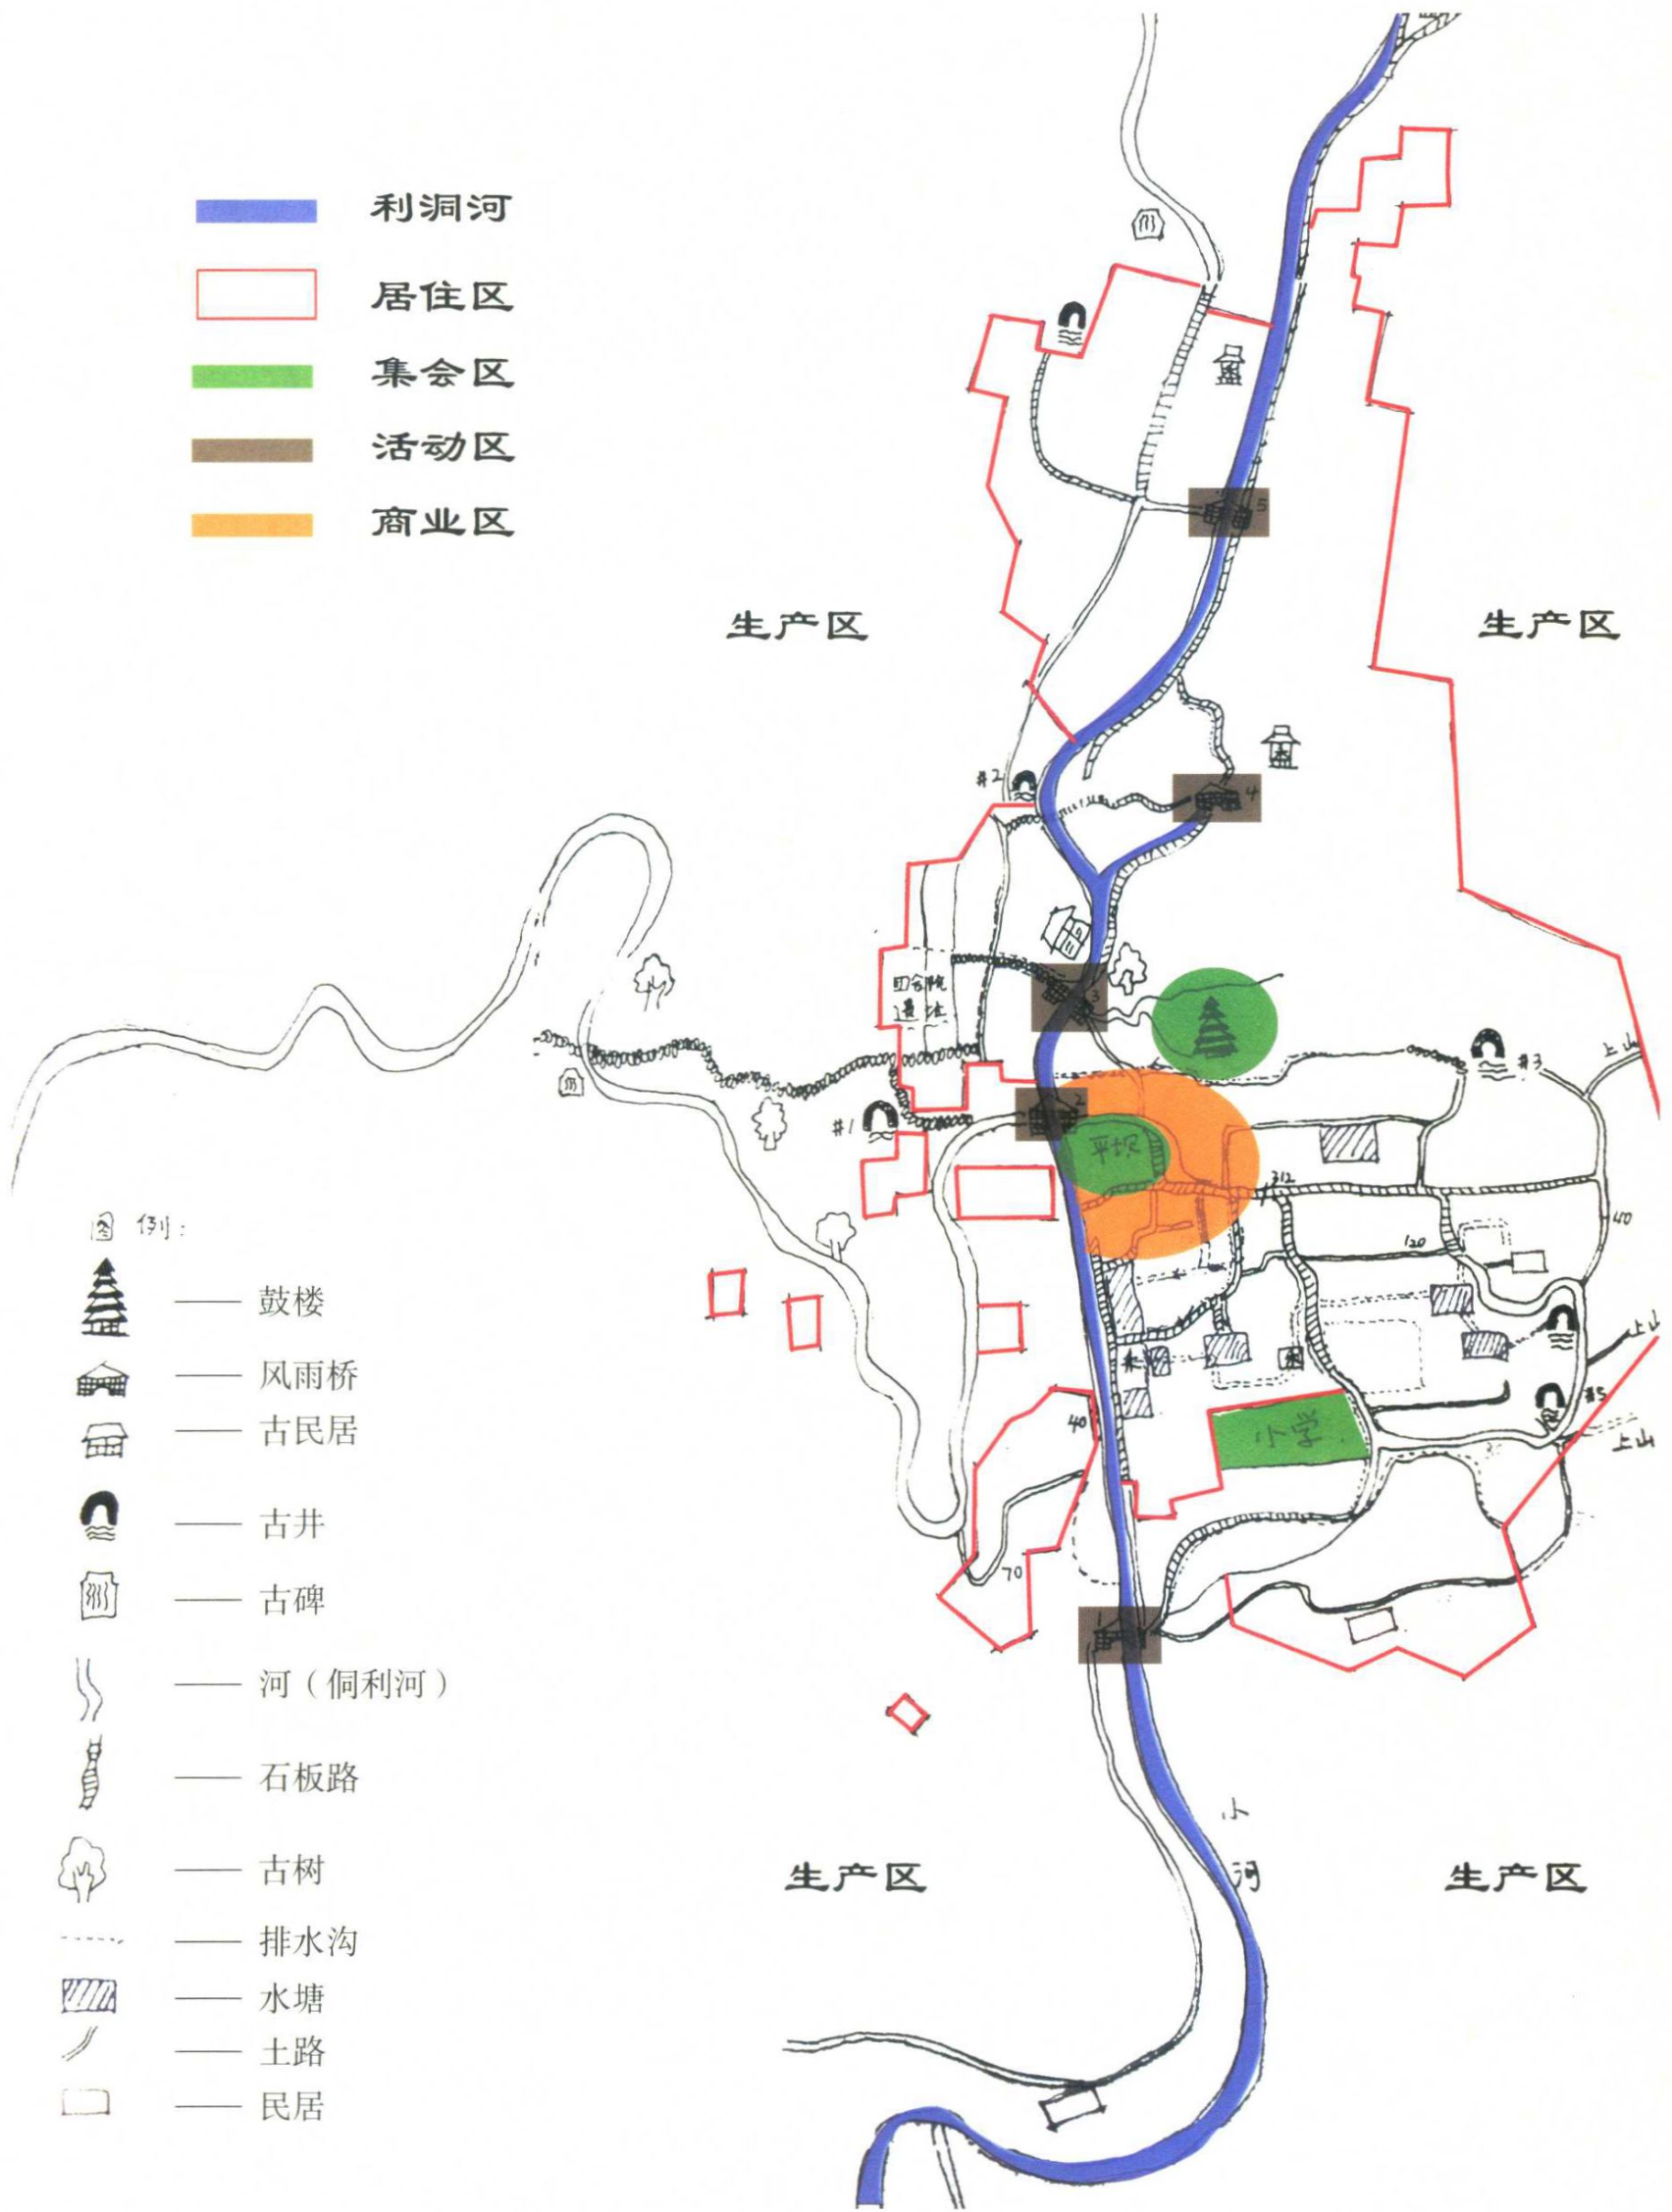

---

本书若出现印装质量问题, 请与工厂联系调换

大利村图版一 大利侗寨四至行政区图

大利村图版二 大利侗寨居住区

大利村图版三 大利侗寨村落布局图

大利村图版四 大利侗寨功能分区图

大利村图版五 大利侗寨民居分布图

大利村图版六 大利侗寨主干路示意图

大利村图版七 大利侗寨道路系统示意图

大利村图版八 大利侗寨水系及排污系统示意图

大利村图版九 大利侗寨分组示意图

大利村图版十 蓝色女性服装

大利村图版十一 白色女性服装

大利村图版十二 女性盛装

小利村图版一 小利区位图

小利村图版二 戏台旧址的节庆