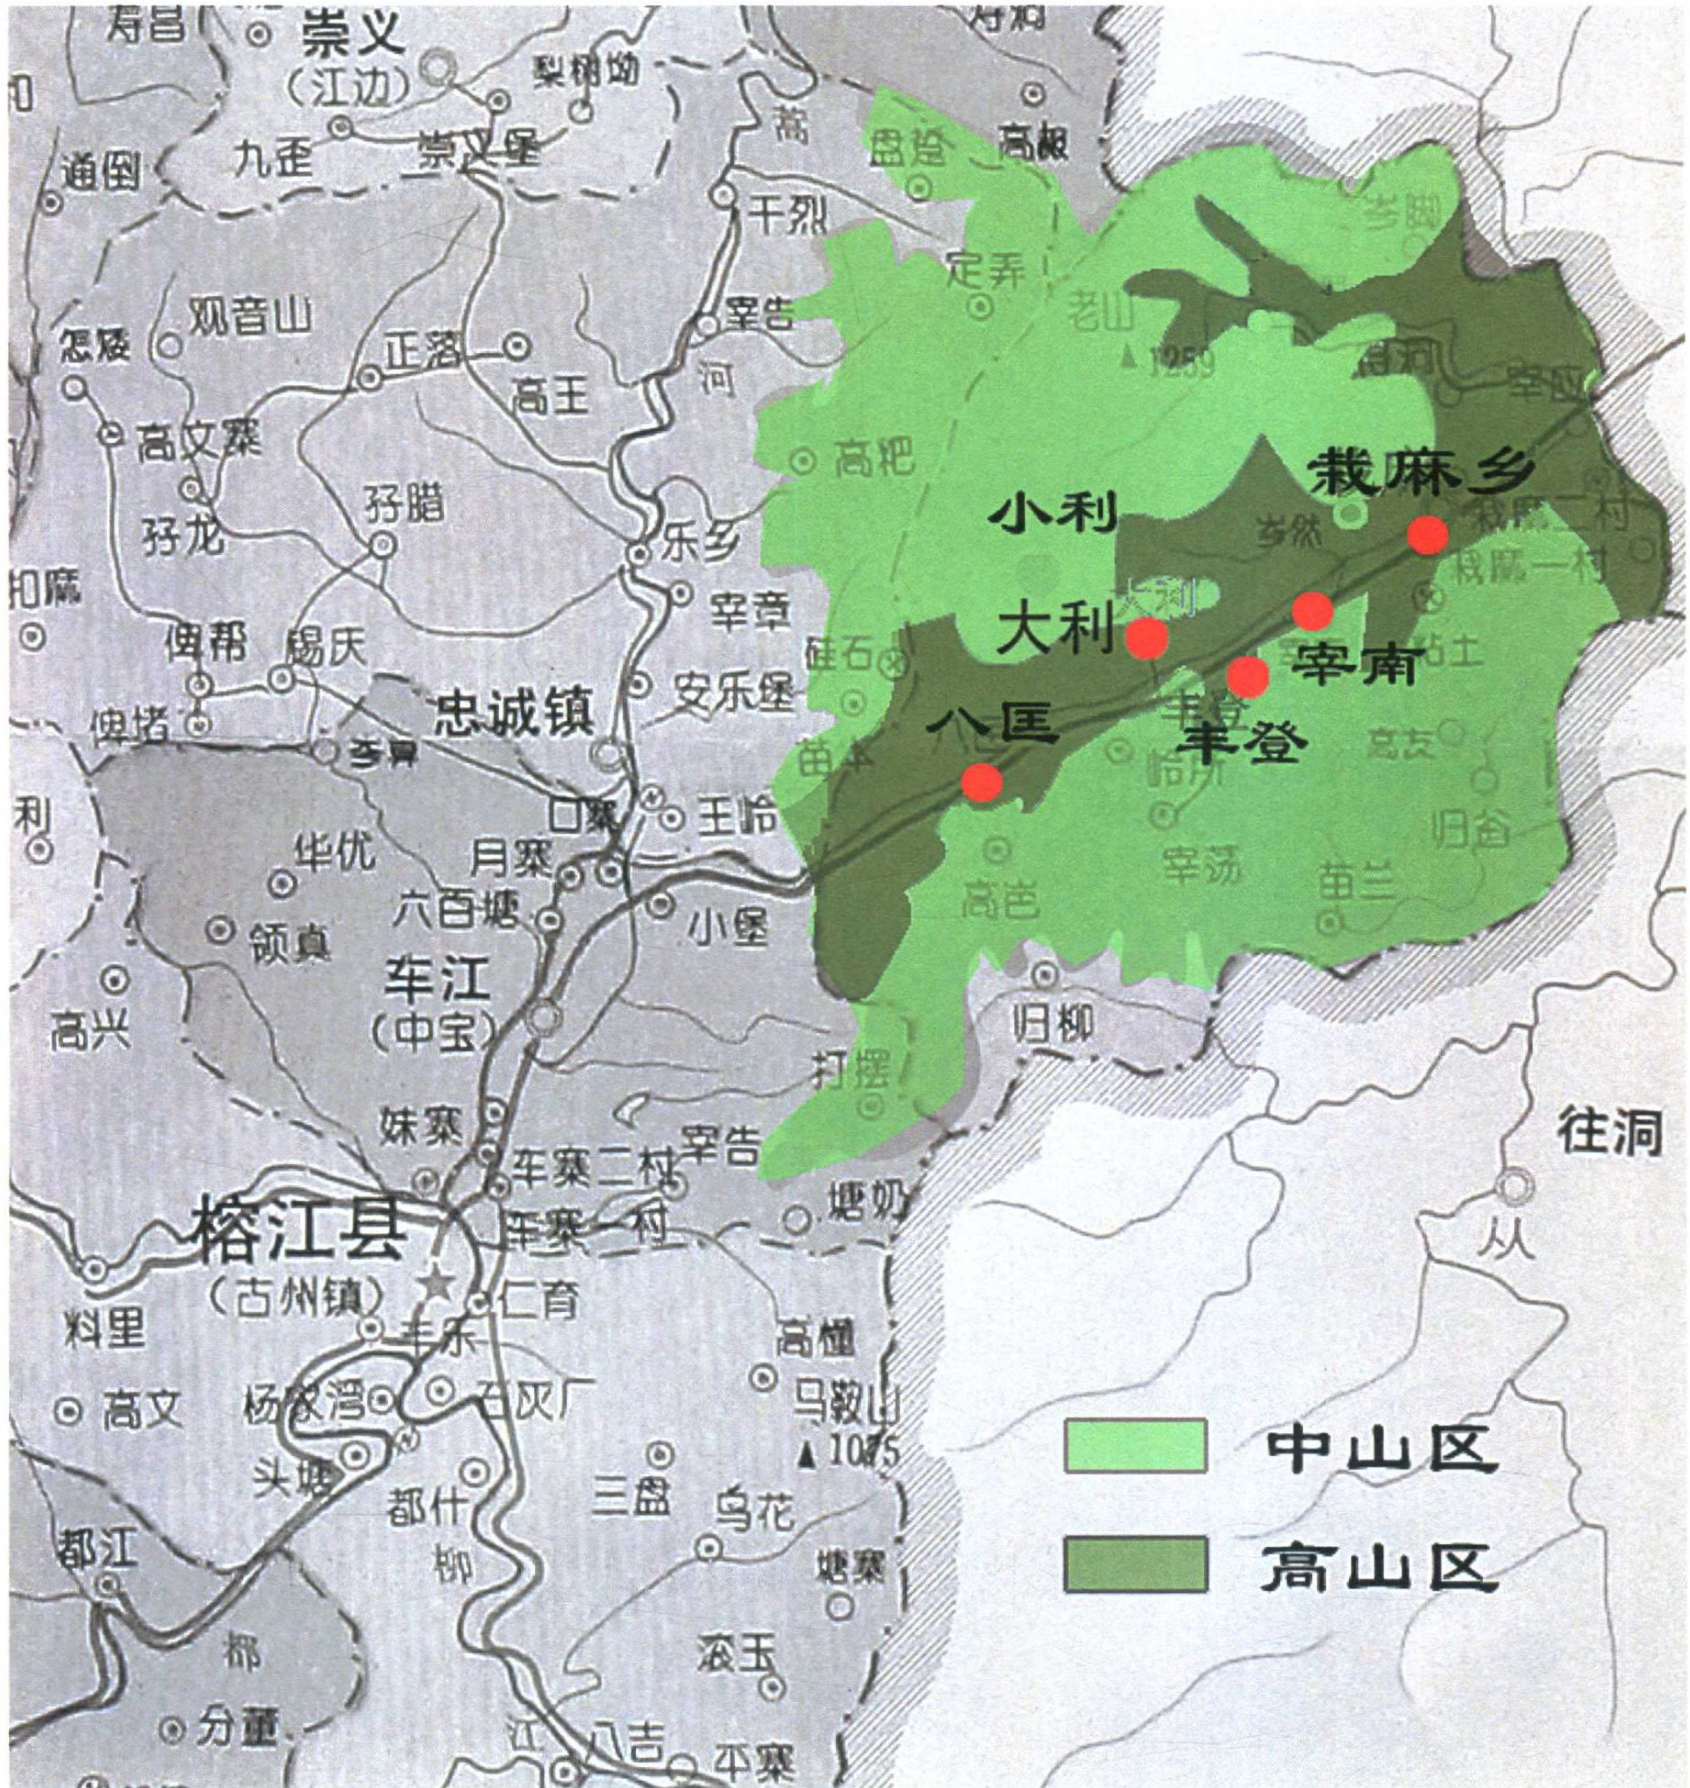

## 贵州侗族村寨调查简报

孙 华 王红光 主编

---

出品人	林 建
总 编 辑	侯安国
责任编辑	陈 礼
封面设计	张 科
出 版	巴蜀书社 成都市槐树街2号 邮编: 610031 总编室电话: (028) 86259397
网 址	www.bsbook.com
发 行	巴蜀书社 发行科电话: (028) 86259422 86259423
经 销	新华书店
印 刷	成都东江印务有限公司
版 次	2016年1月第1版
印 次	2016年1月第1次印刷
成品尺寸	210mm × 285mm
印 张	14.25
字 数	300千字
书 号	ISBN 978-7-5531-0624-3
定 价	300.00元

---

本书若出现印装质量问题, 请与工厂联系调换

大利村图版一 大利侗寨四至行政区图

大利村图版二 大利侗寨居住区

大利村图版三 大利侗寨村落布局图

大利村图版四 大利侗寨功能分区图

大利村图版五 大利侗寨民居分布图

大利村图版六 大利侗寨主干路示意图

大利村图版七 大利侗寨道路系统示意图

大利村图版八 大利侗寨水系及排污系统示意图

大利村图版九 大利侗寨分组示意图

大利村图版十 蓝色女性服装

大利村图版十一 白色女性服装

大利村图版十二 女性盛装

小利村图版一 小利区位图

小利村图版二 戏台旧址的节庆