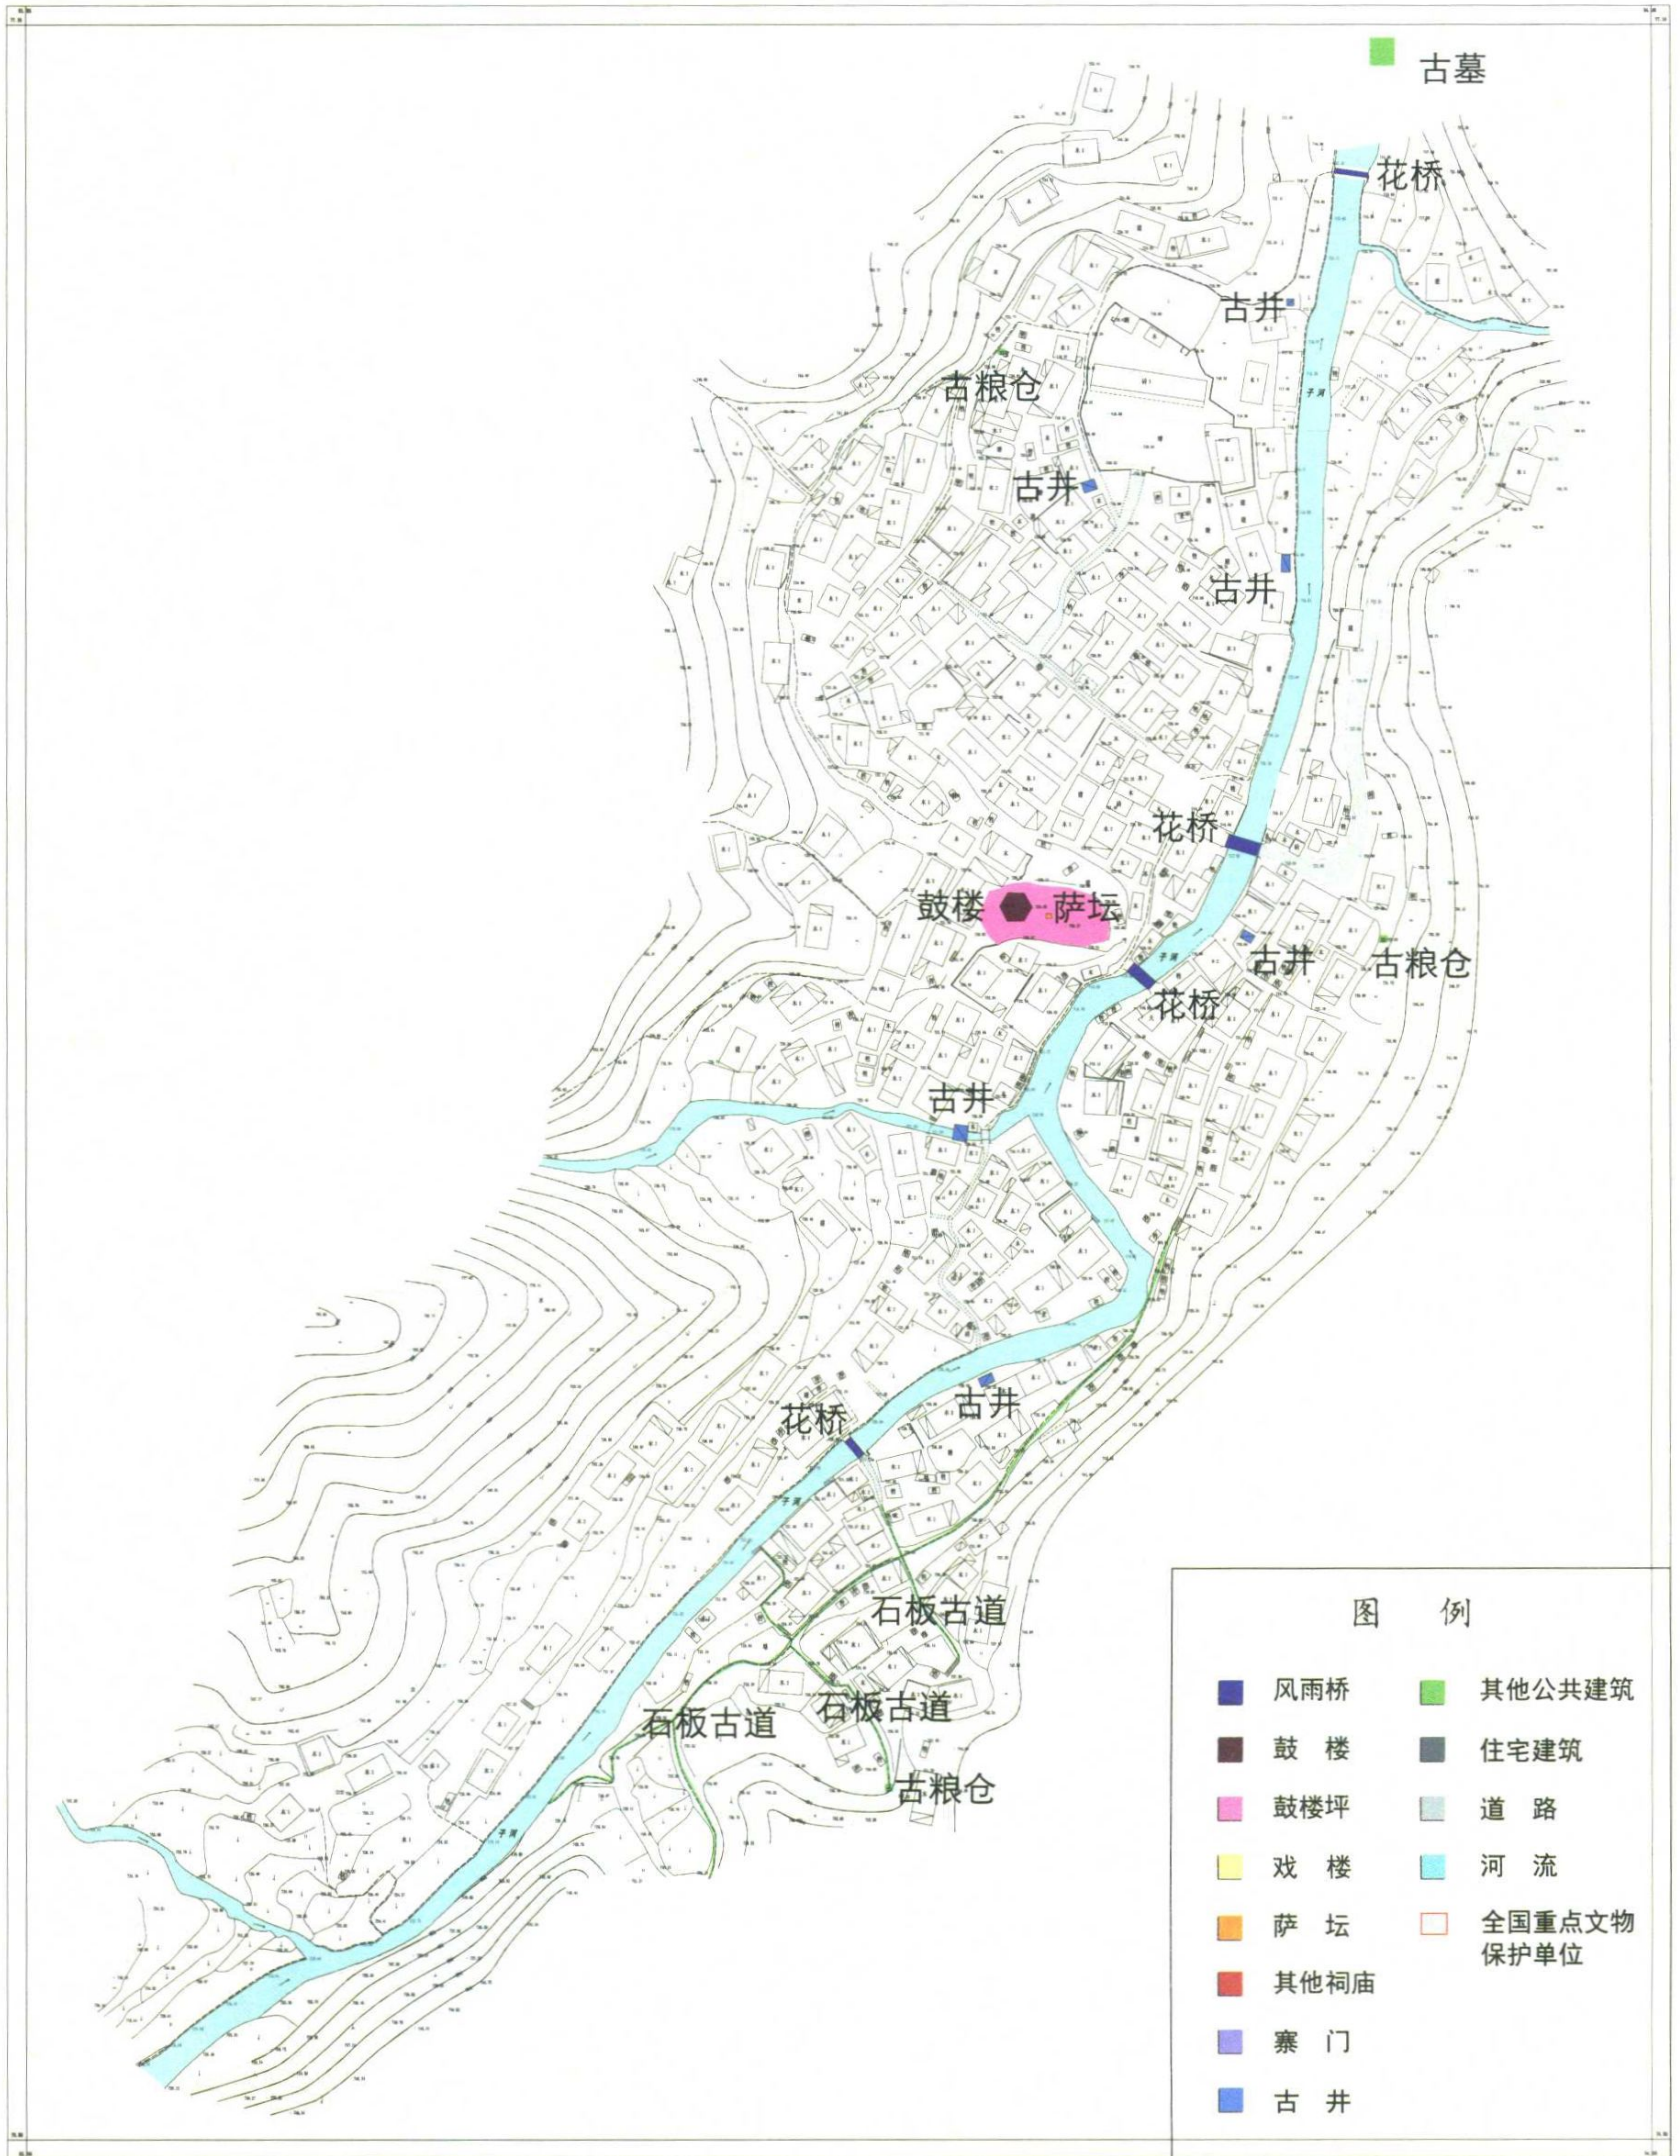

---

本书若出现印装质量问题, 请与工厂联系调换

大利村图版一 大利侗寨四至行政区图

大利村图版二 大利侗寨居住区

大利村图版三 大利侗寨村落布局图

大利村图版四 大利侗寨功能分区图

大利村图版五 大利侗寨民居分布图

大利村图版六 大利侗寨主干路示意图

大利村图版七 大利侗寨道路系统示意图

大利村图版八 大利侗寨水系及排污系统示意图

大利村图版九 大利侗寨分组示意图

大利村图版十 蓝色女性服装

大利村图版十一 白色女性服装

大利村图版十二 女性盛装

小利村图版一 小利区位图

小利村图版二 戏台旧址的节庆