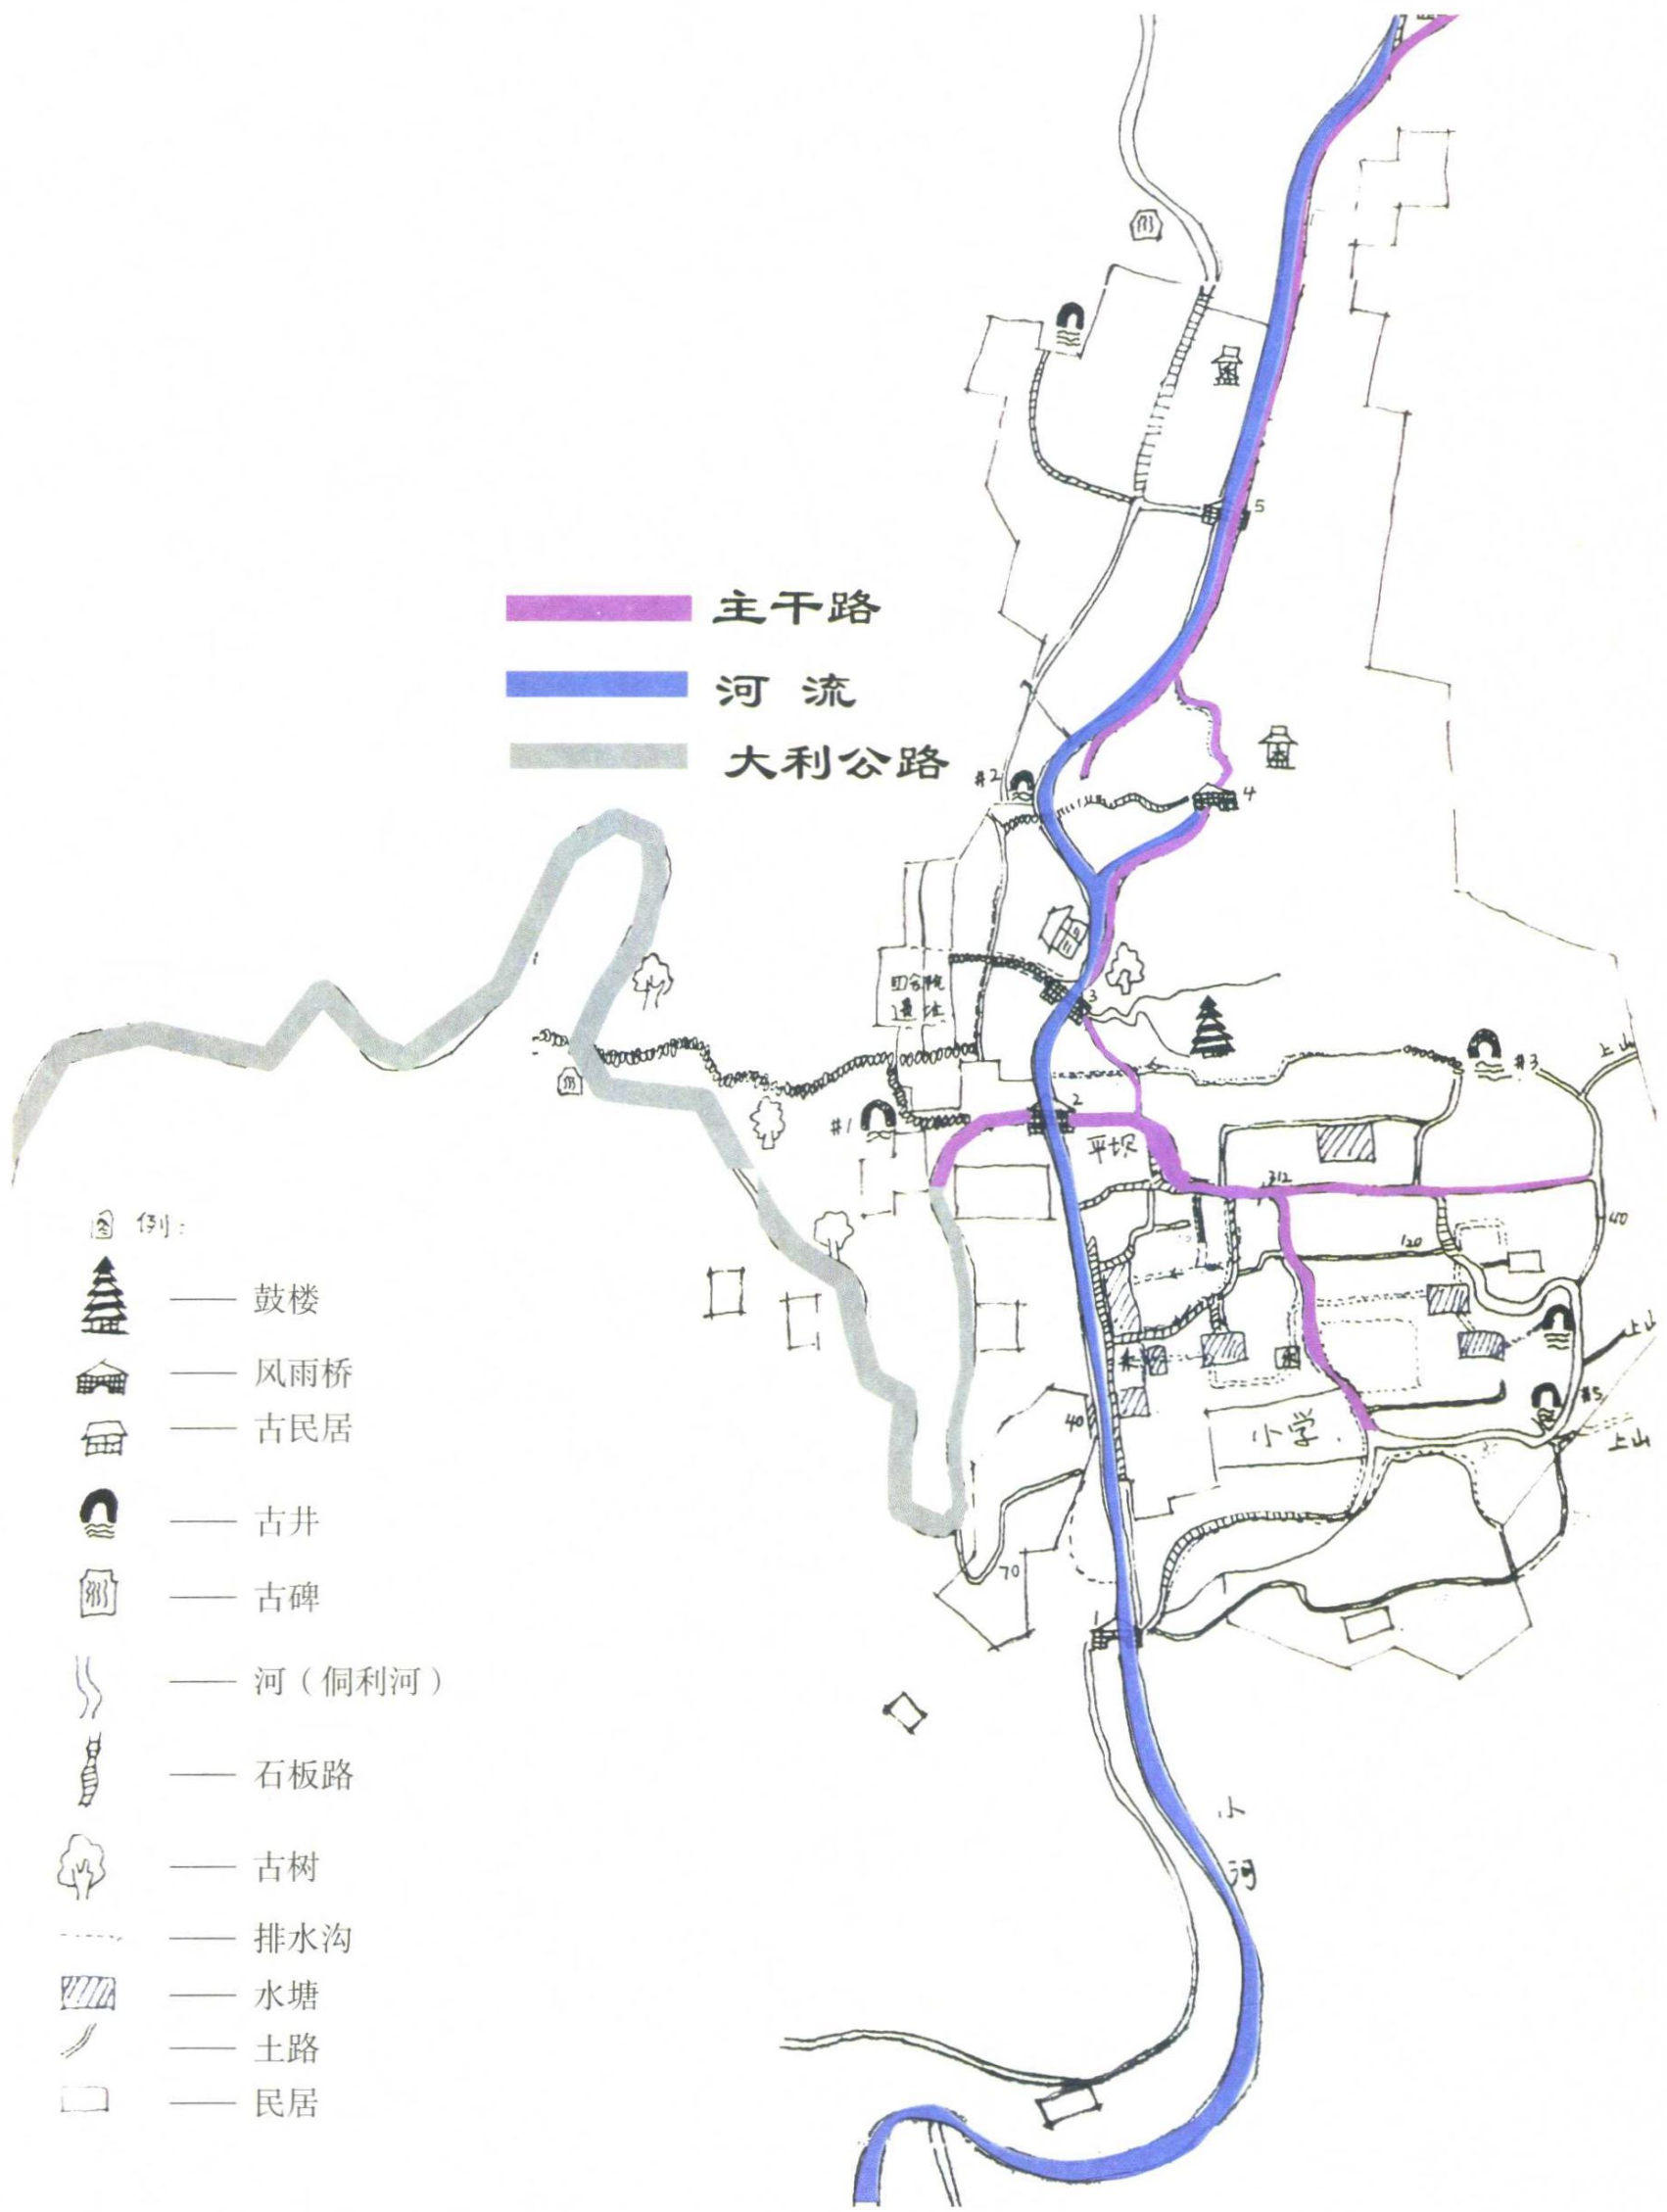

---

本书若出现印装质量问题, 请与工厂联系调换

大利村图版一 大利侗寨四至行政区图

大利村图版二 大利侗寨居住区

大利村图版三 大利侗寨村落布局图

大利村图版四 大利侗寨功能分区图

大利村图版五 大利侗寨民居分布图

大利村图版六 大利侗寨主干路示意图

大利村图版七 大利侗寨道路系统示意图

大利村图版八 大利侗寨水系及排污系统示意图

大利村图版九 大利侗寨分组示意图

大利村图版十 蓝色女性服装

大利村图版十一 白色女性服装

大利村图版十二 女性盛装

小利村图版一 小利区位图

小利村图版二 戏台旧址的节庆