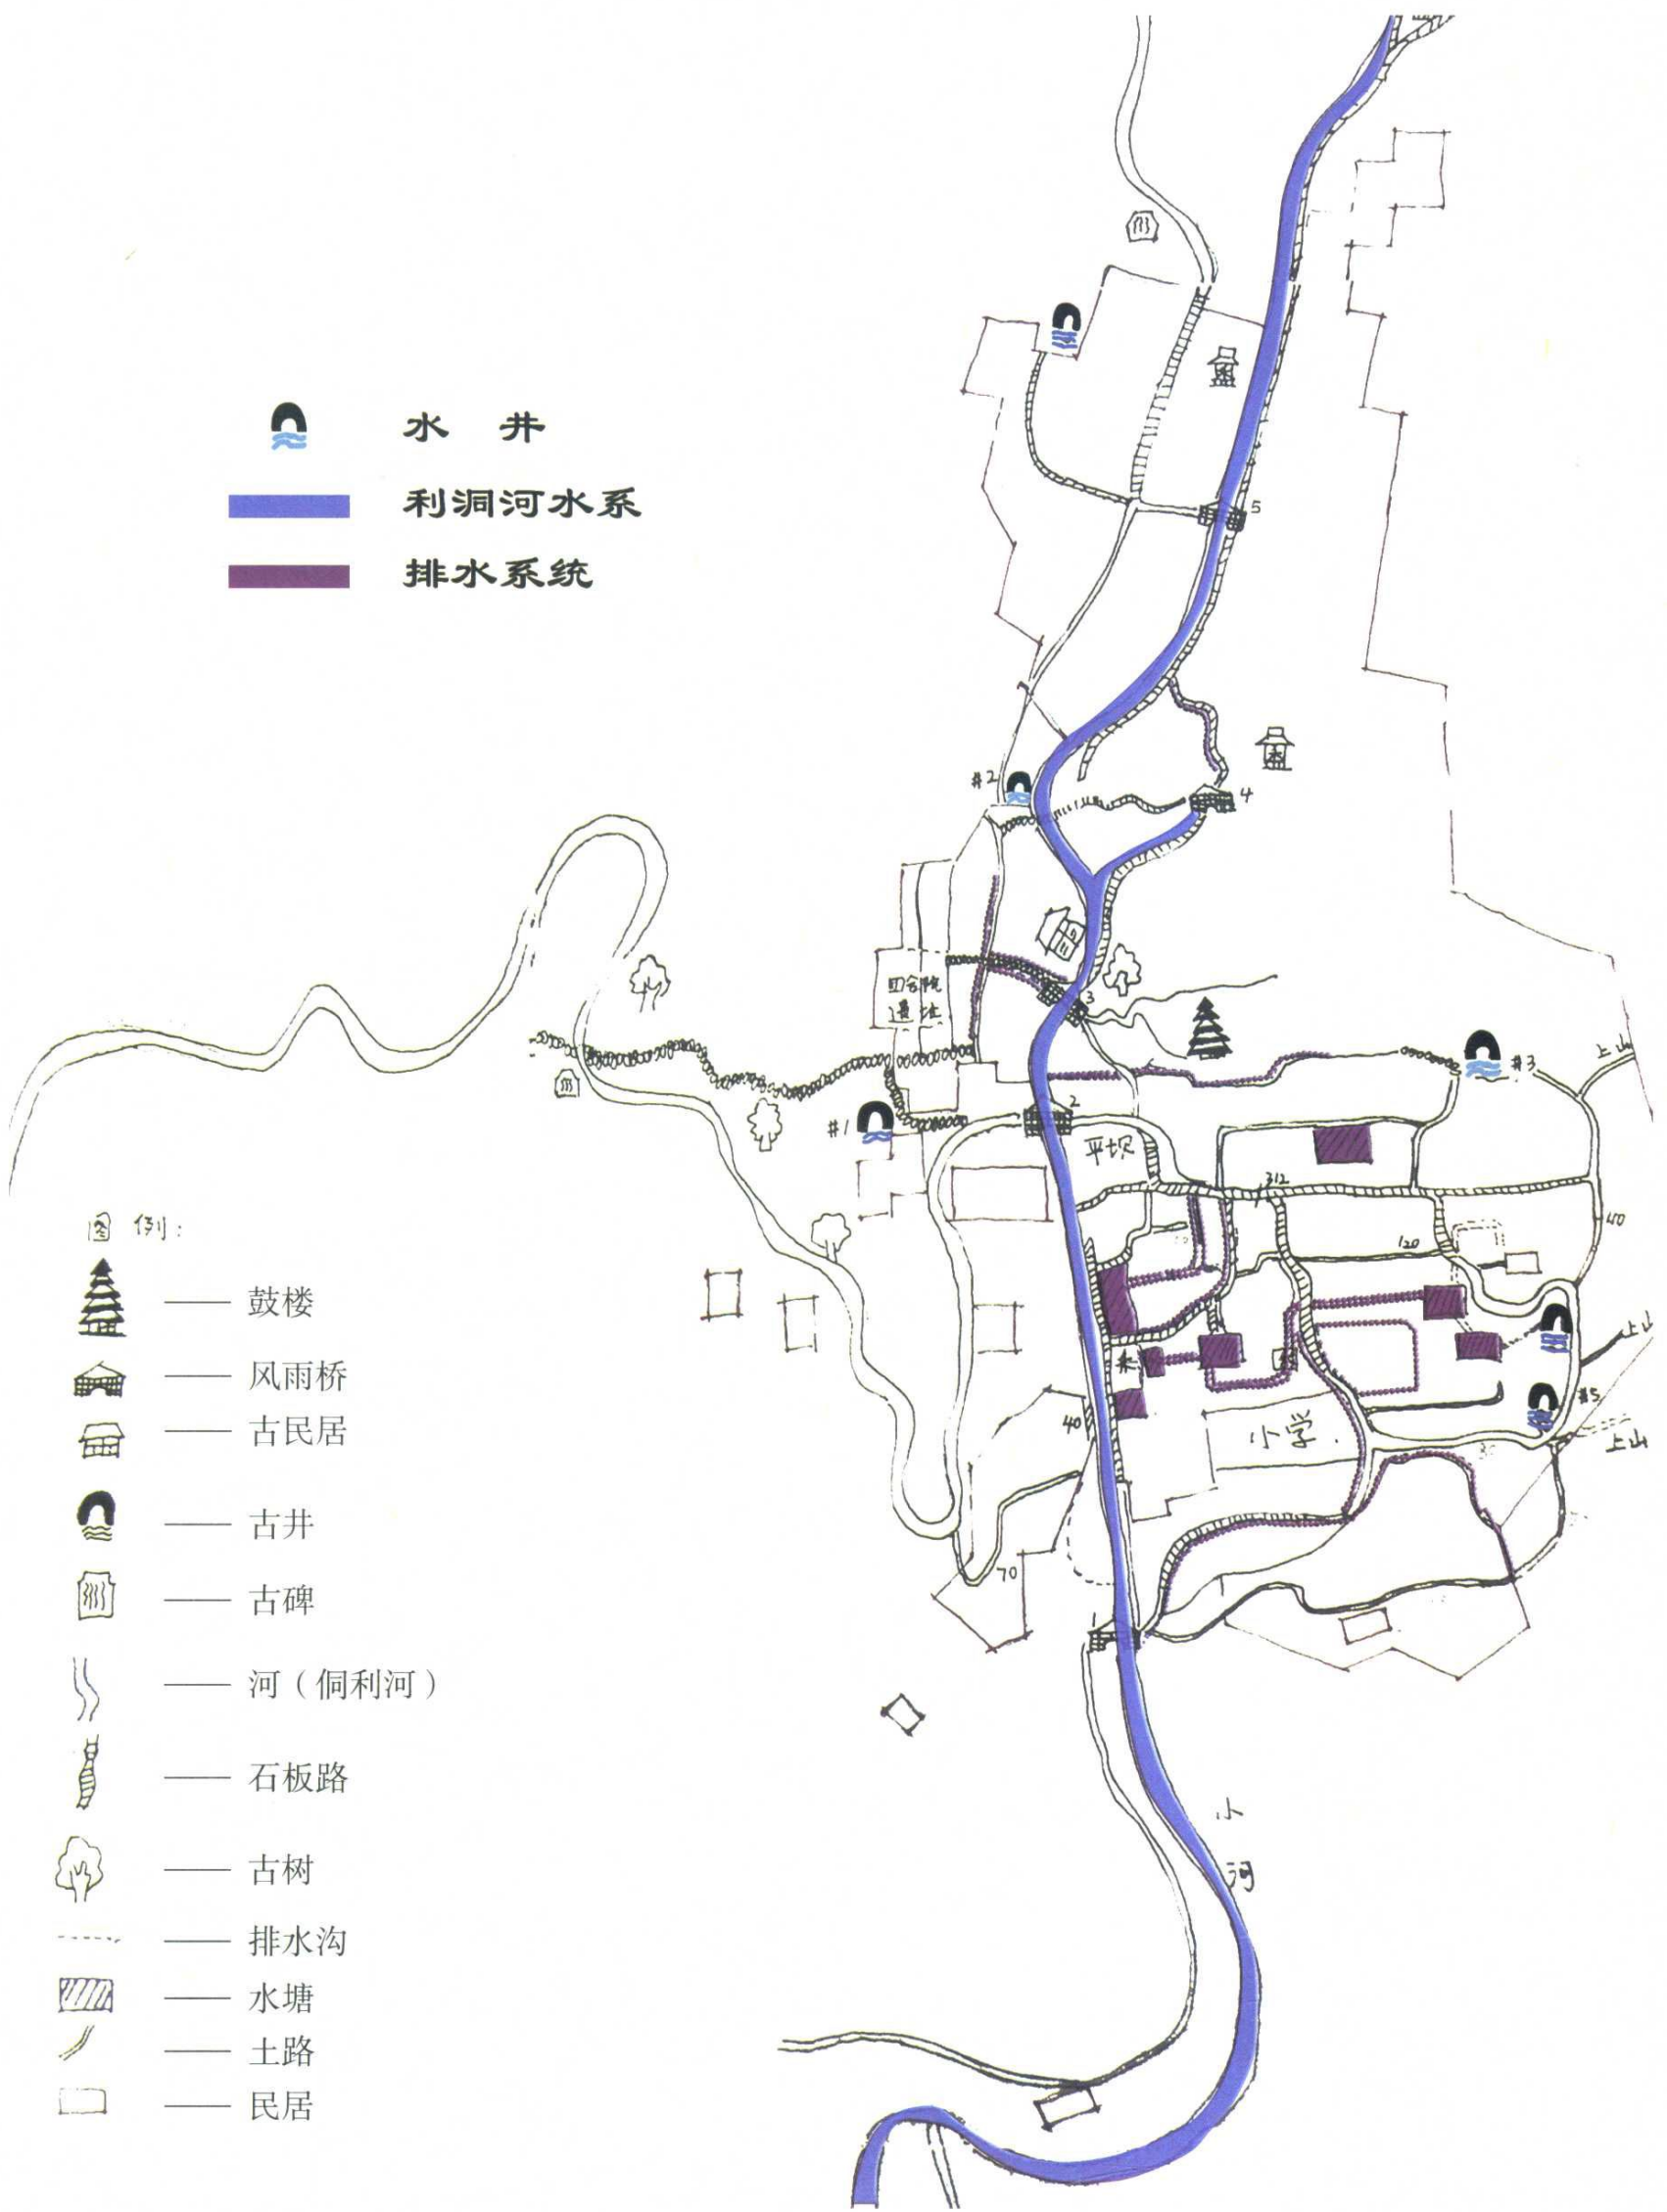

---

本书若出现印装质量问题, 请与工厂联系调换

大利村图版一 大利侗寨四至行政区图

大利村图版二 大利侗寨居住区

大利村图版三 大利侗寨村落布局图

大利村图版四 大利侗寨功能分区图

大利村图版五 大利侗寨民居分布图

大利村图版六 大利侗寨主干路示意图

大利村图版七 大利侗寨道路系统示意图

大利村图版八 大利侗寨水系及排污系统示意图

大利村图版九 大利侗寨分组示意图

大利村图版十 蓝色女性服装

大利村图版十一 白色女性服装

大利村图版十二 女性盛装

小利村图版一 小利区位图

小利村图版二 戏台旧址的节庆