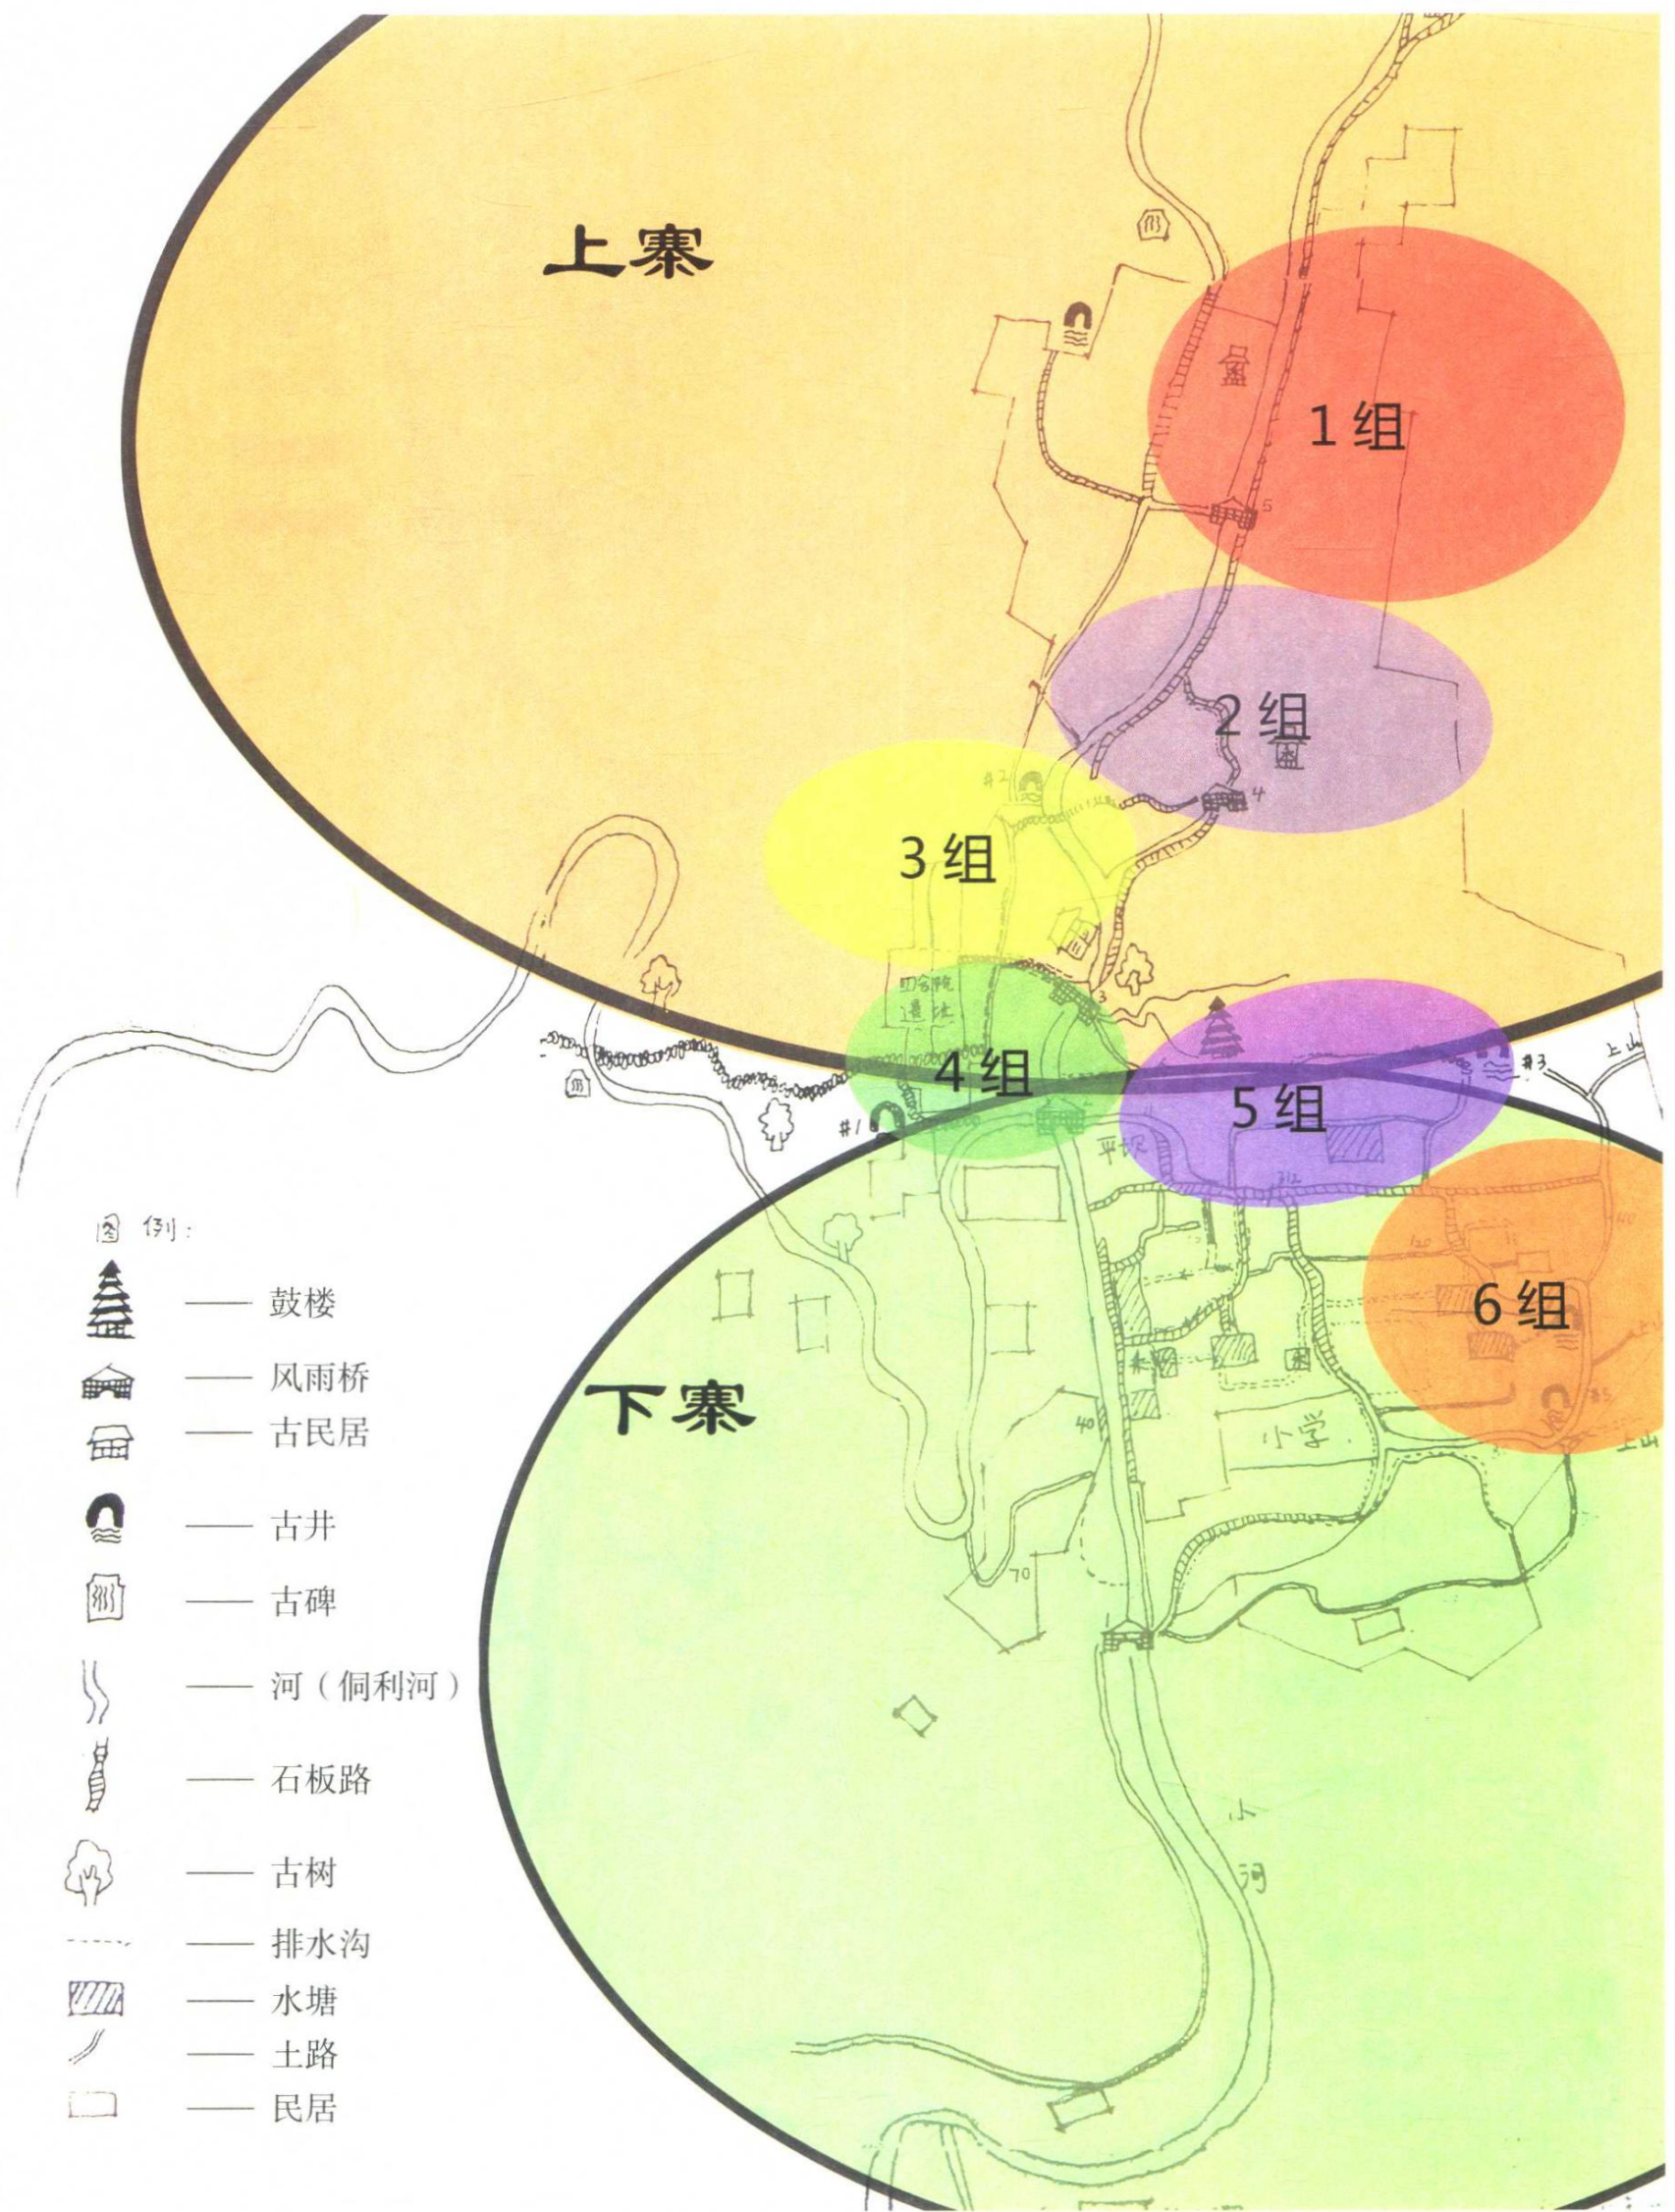

---

本书若出现印装质量问题, 请与工厂联系调换

大利村图版一 大利侗寨四至行政区图

大利村图版二 大利侗寨居住区

大利村图版三 大利侗寨村落布局图

大利村图版四 大利侗寨功能分区图

大利村图版五 大利侗寨民居分布图

大利村图版六 大利侗寨主干路示意图

大利村图版七 大利侗寨道路系统示意图

大利村图版八 大利侗寨水系及排污系统示意图

大利村图版九 大利侗寨分组示意图

大利村图版十 蓝色女性服装

大利村图版十一 白色女性服装

大利村图版十二 女性盛装

小利村图版一 小利区位图

小利村图版二 戏台旧址的节庆