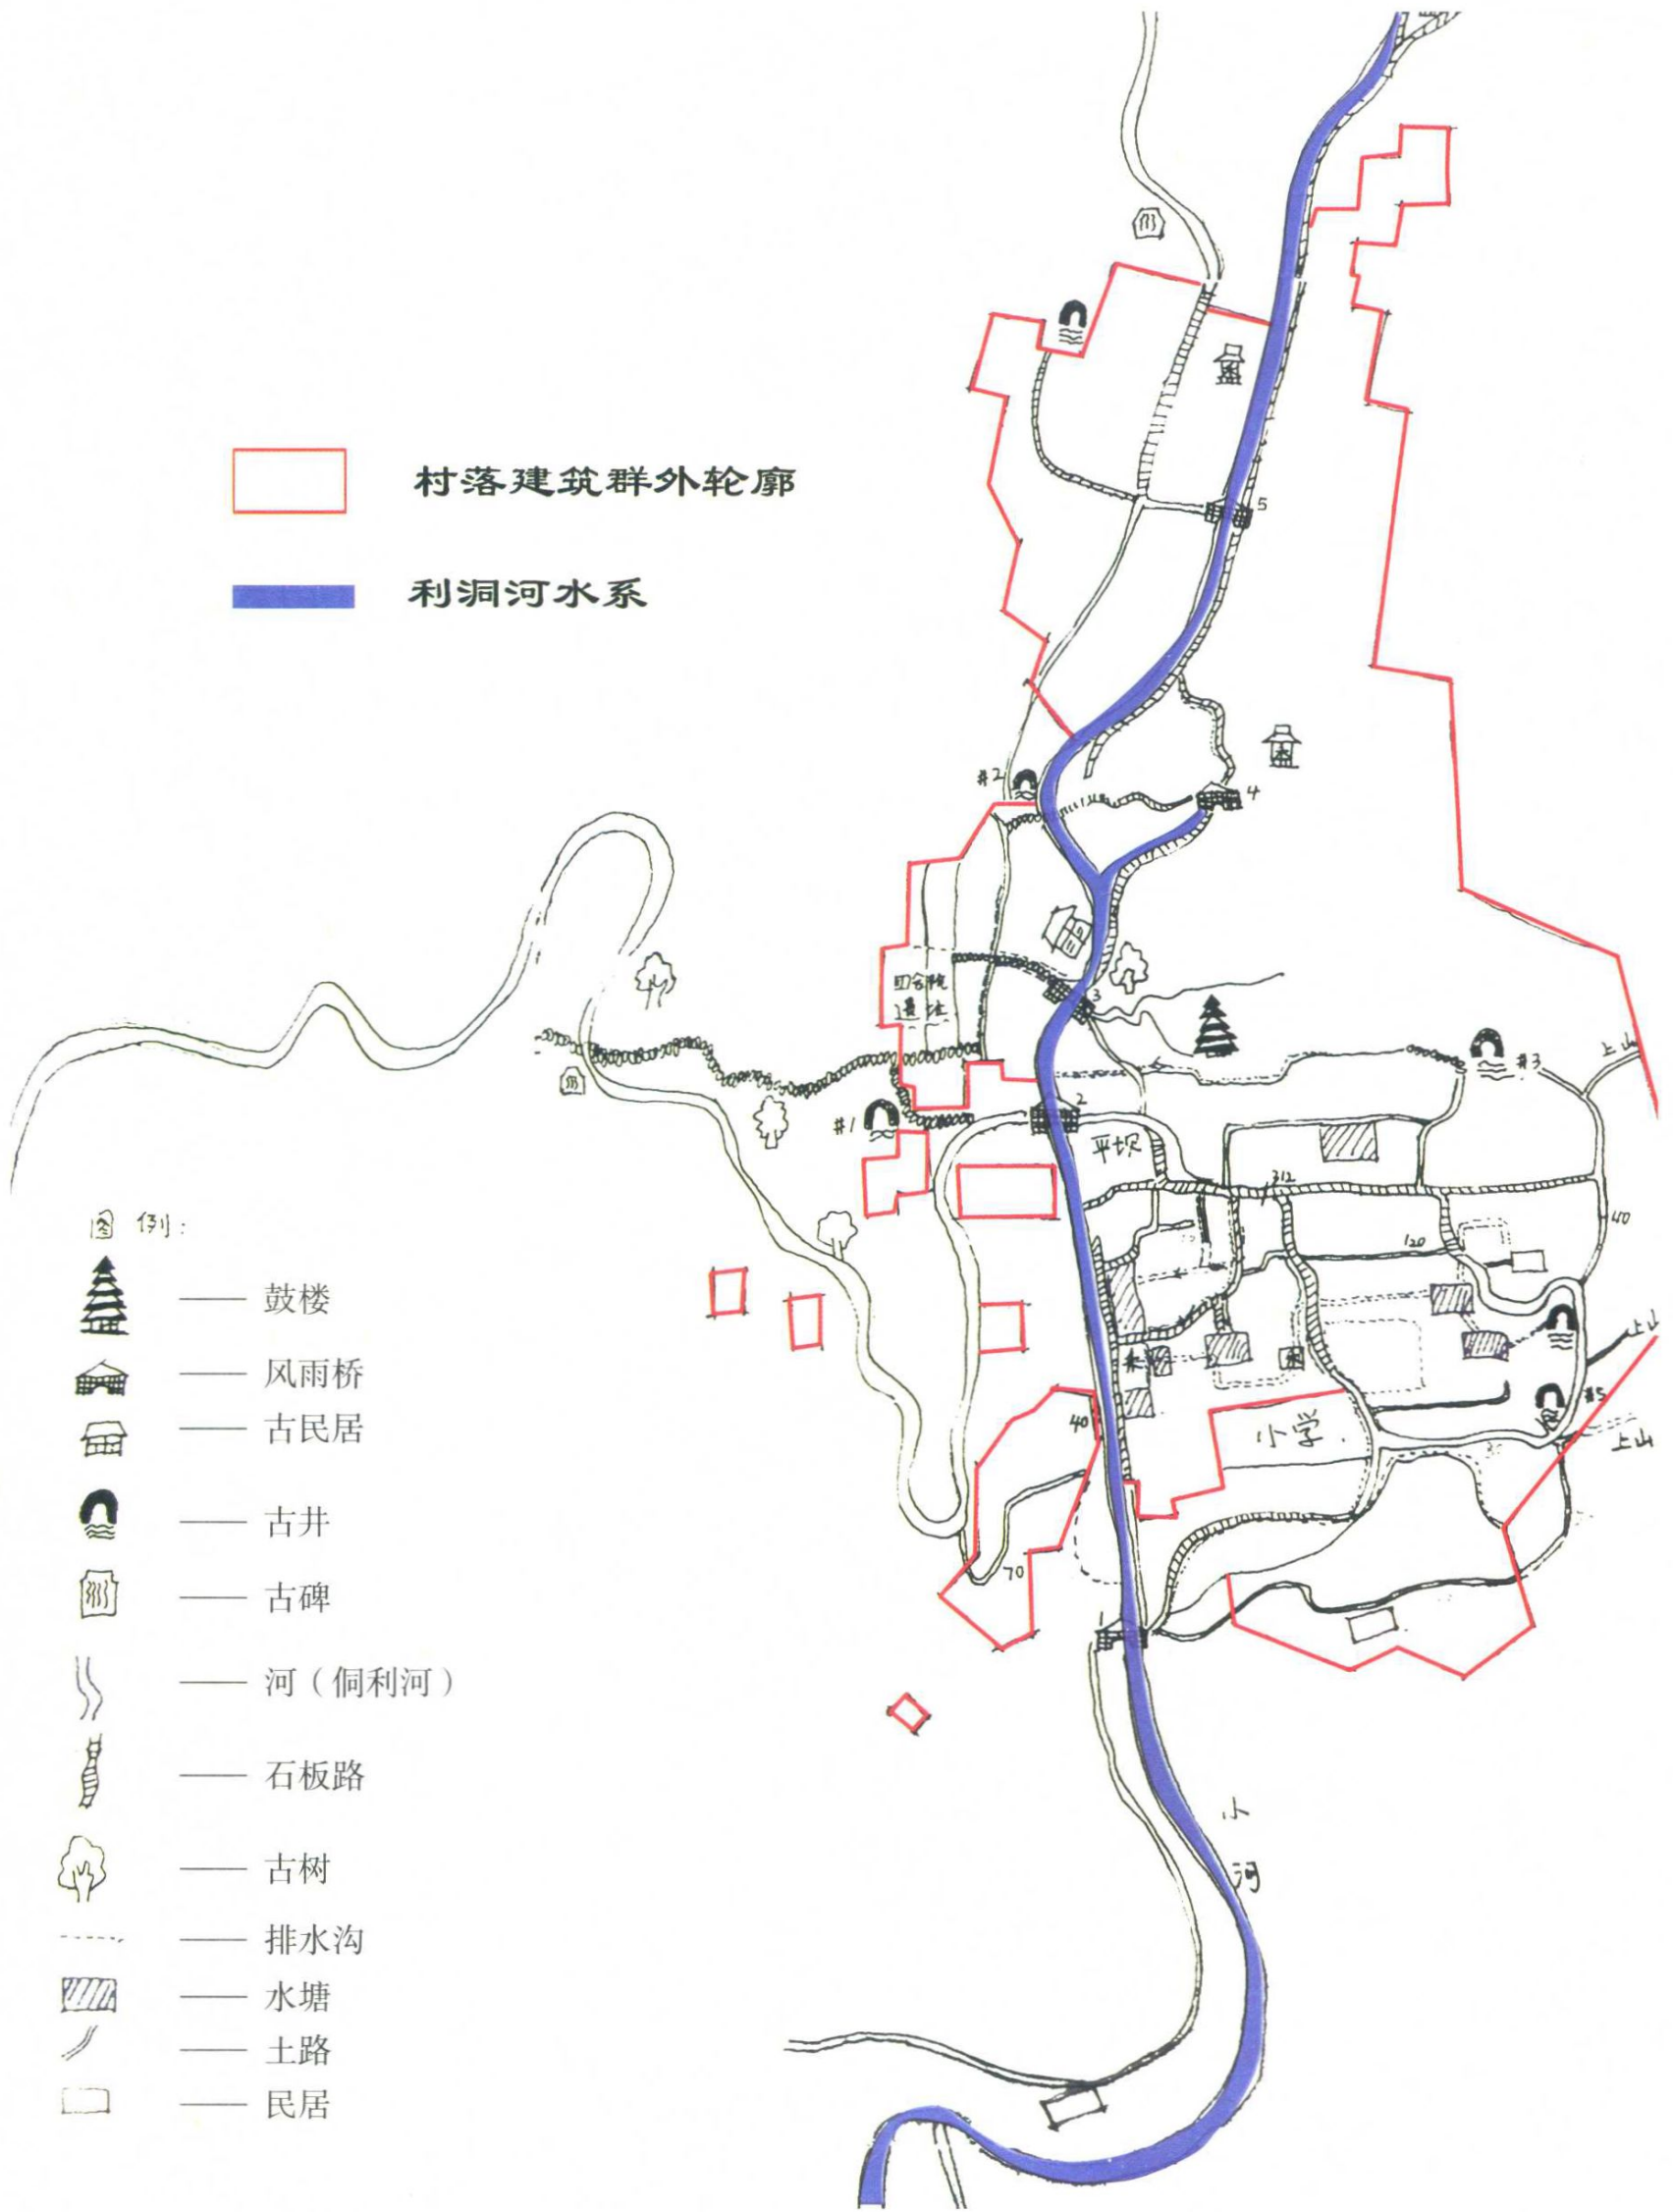

---

本书若出现印装质量问题, 请与工厂联系调换

大利村图版一 大利侗寨四至行政区图

大利村图版二 大利侗寨居住区

大利村图版三 大利侗寨村落布局图

大利村图版四 大利侗寨功能分区图

大利村图版五 大利侗寨民居分布图

大利村图版六 大利侗寨主干路示意图

大利村图版七 大利侗寨道路系统示意图

大利村图版八 大利侗寨水系及排污系统示意图

大利村图版九 大利侗寨分组示意图

大利村图版十 蓝色女性服装

大利村图版十一 白色女性服装

大利村图版十二 女性盛装

小利村图版一 小利区位图

小利村图版二 戏台旧址的节庆