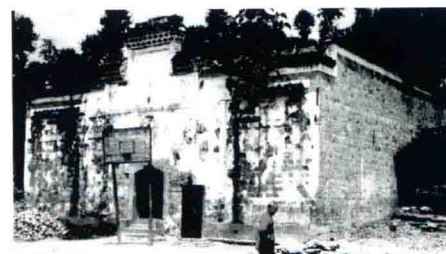

版权所有·侵权必究

本书如有印装错误请与印刷厂联系调换 028-86847606

• 明清及民国时期建筑

遵义县新舟镇清代光绪年间黎庶昌故居正门

赤水市复兴镇明清时期民居

明代民居（碉楼）
正安县土坪镇林溪村

清末民居（吊脚楼）
习水县土城镇统一村

祠（火砖房）
凤冈县清代付氏宗