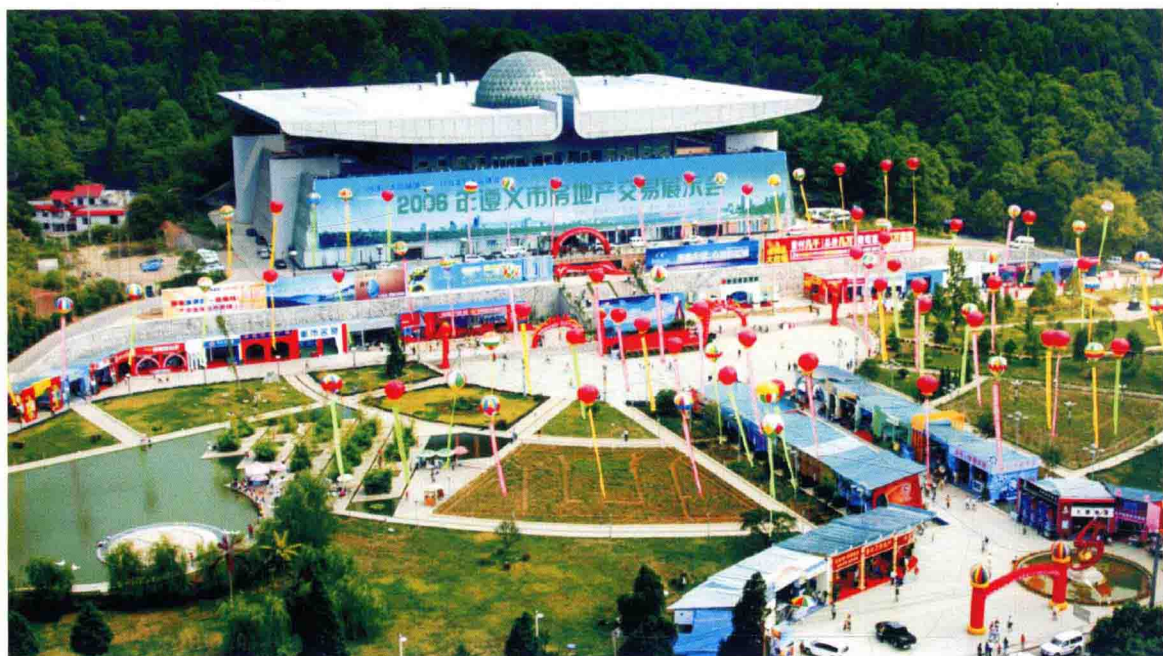

2006年遵义市房交会主会场