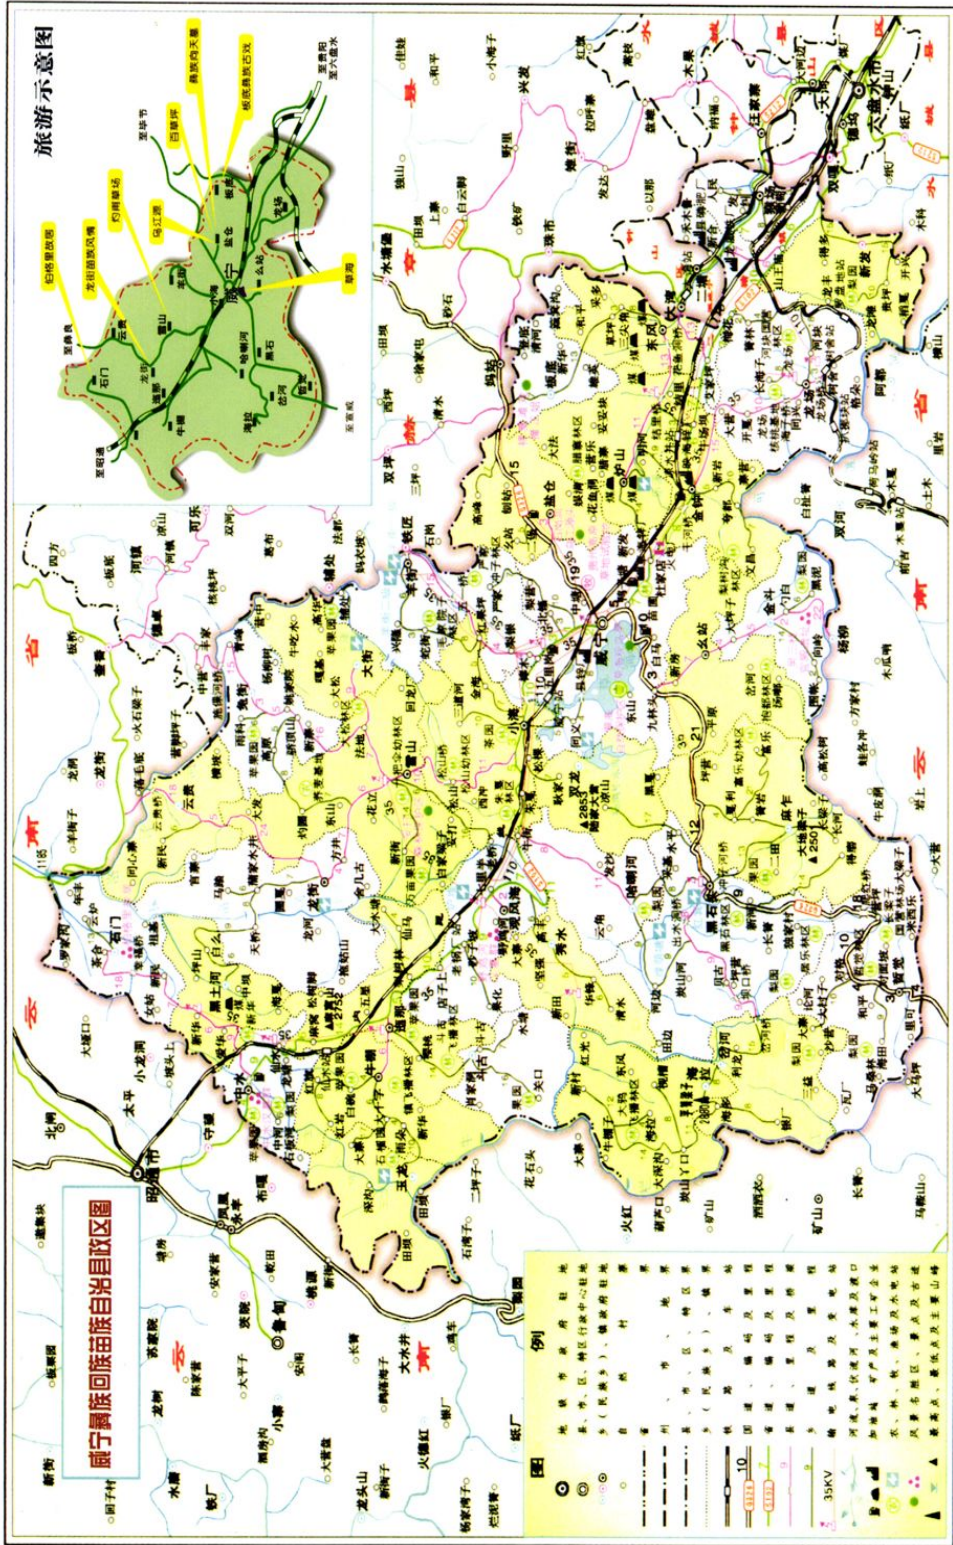

# 清威宁州地图

出自《大定府志》的清威宁州地图

审图号：黔 S (2002)099 号

1:2000000

贵州省第三测绘院 编制

威宁彝族回族苗族自治县全景

苗麒麟 摄

威宁彝族回族苗族自治县城区航拍图