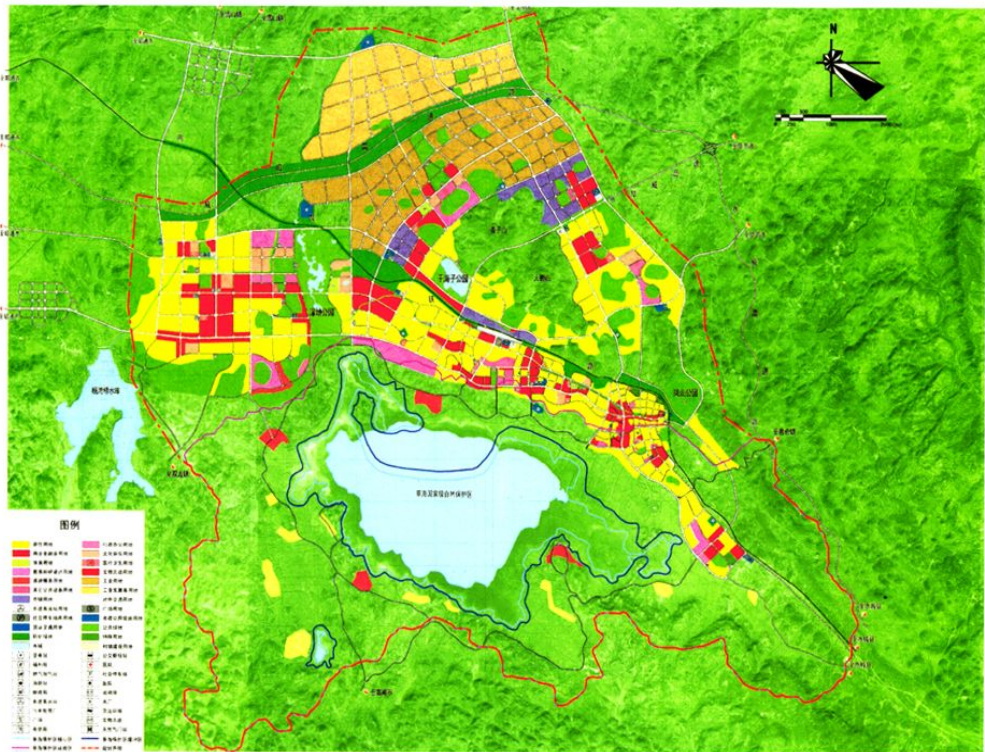

威宁彝族回族苗族自治县县城总体规划图

贵州省城乡规划设计研究院 编制