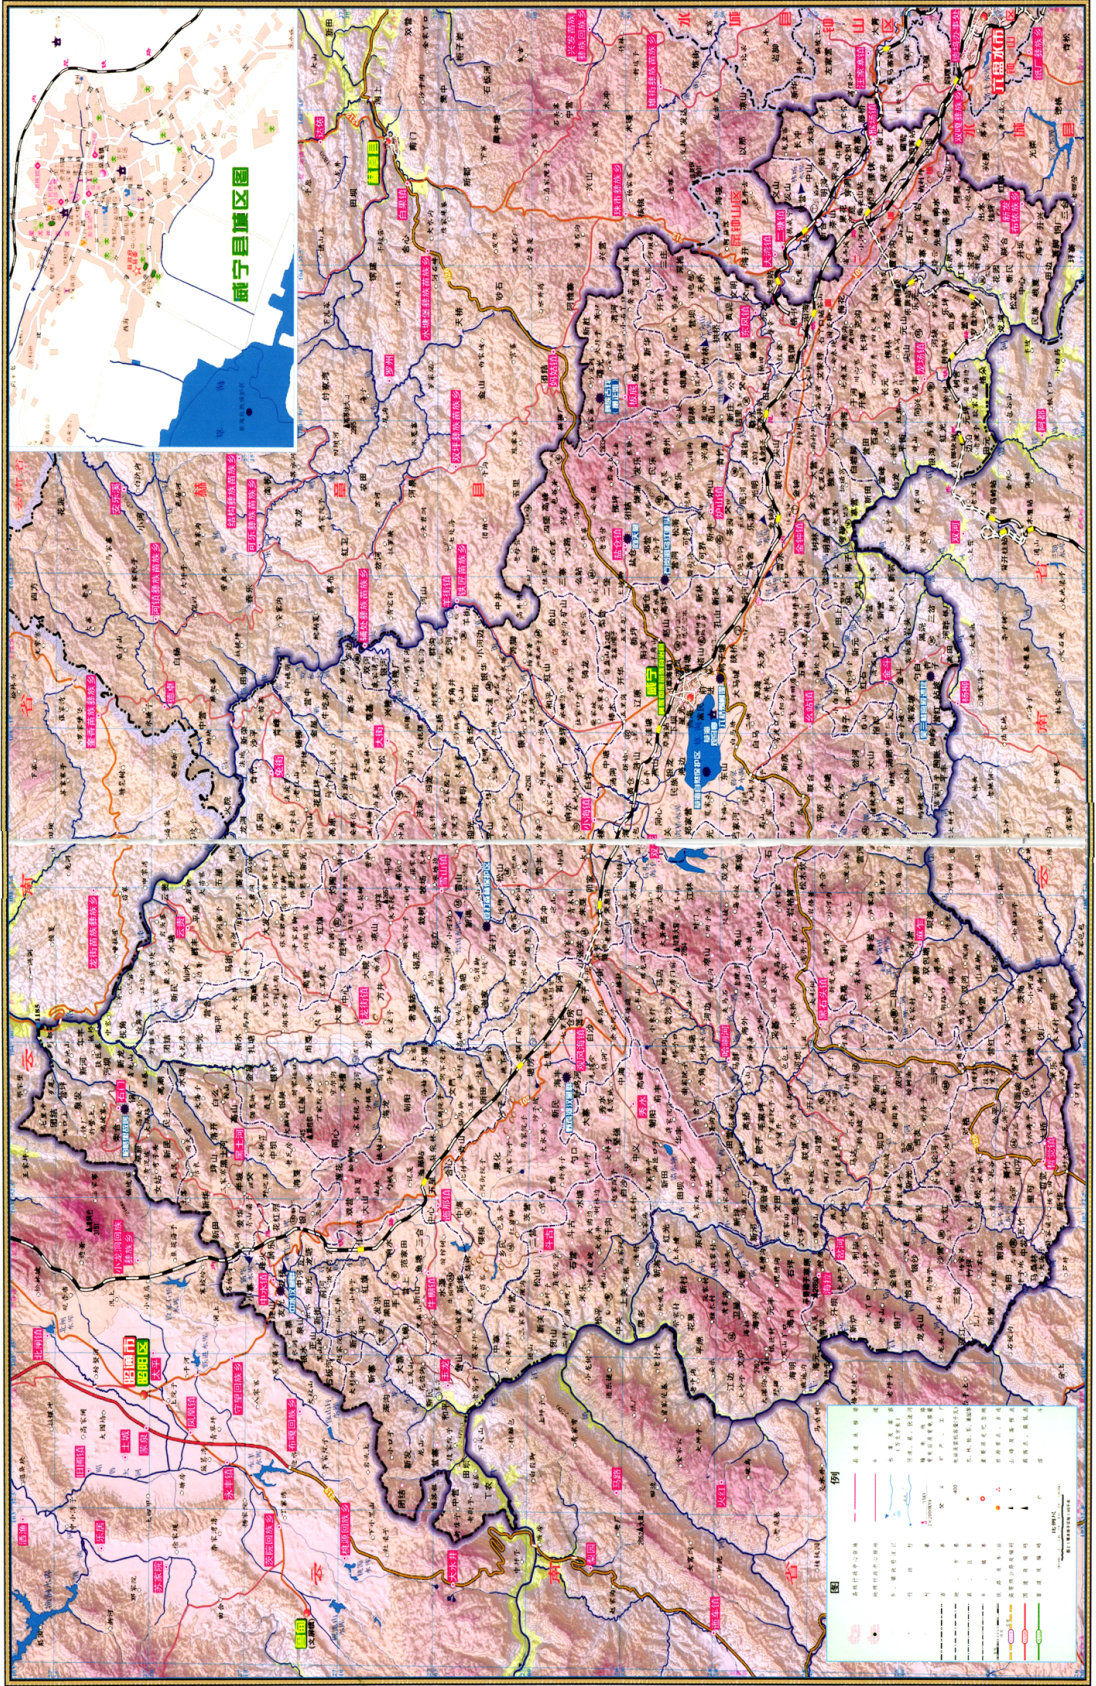

威宁彝族回族苗族自治县地图

审图号:黔 S (2002) 099 号

贵州省第三测绘院 编制