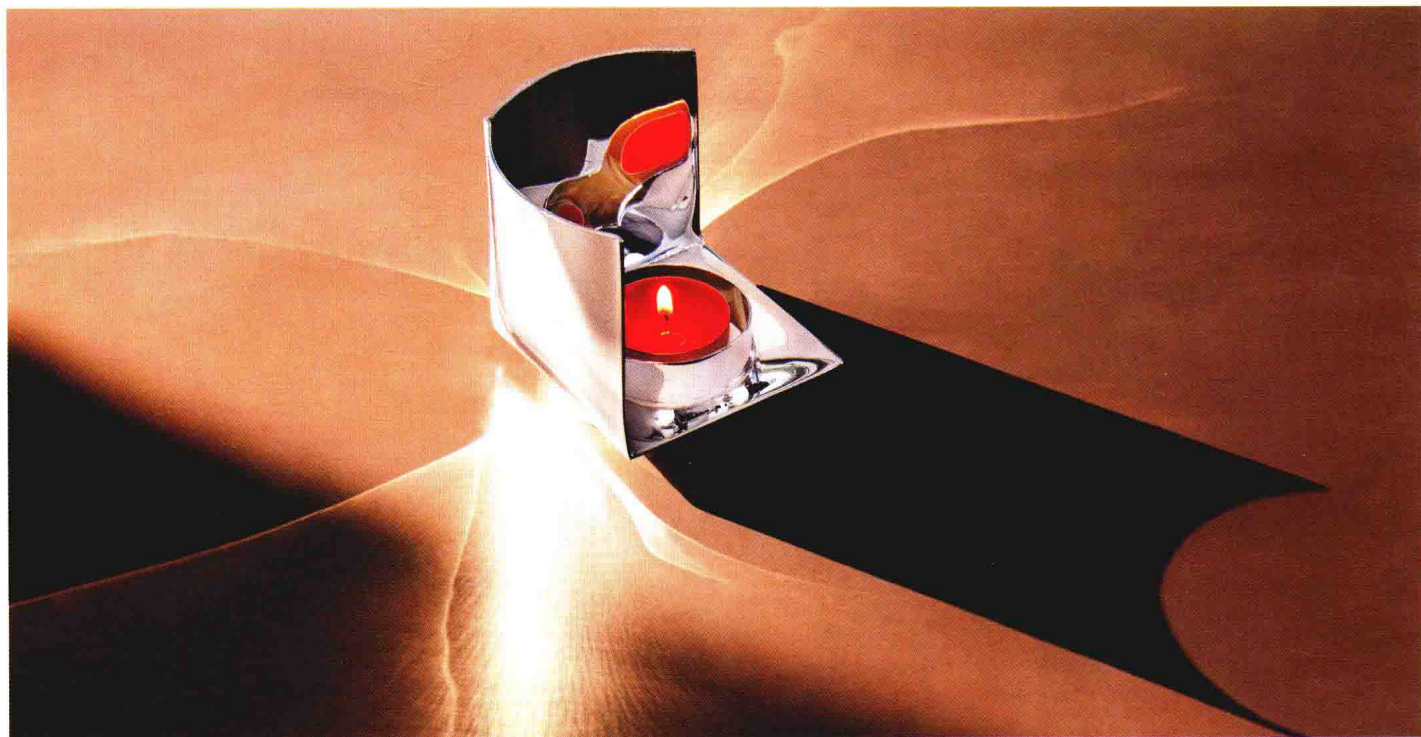

## 冰冻水花瓶系列

水是自然界中会随着凝固而增加体积的物质之一。“De Vecchi Milano 1935”是一个银花瓶系列，当花瓶内部水温降到 0℃ 时，水开始膨胀，进而塑造花瓶的外在形态。所以这个产品最后的形态是不受控制的，即使经过相同的处理，每件产品也都是独一无二的。

设计公司：4P1B Design Studio  
材质：镀银黄铜

设计师：Antonio de Marco  
客户：De Vecchi Milano 1935 (Milan)