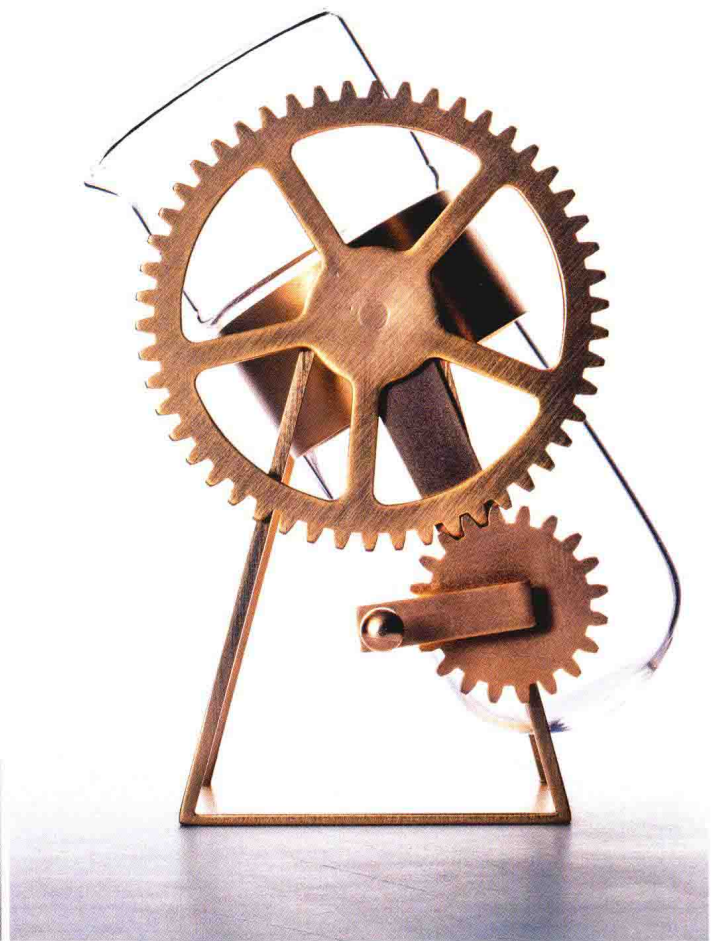

DEUS 系列

DEUS 是一组由 4P1B 设计工作室制作的产品。产品由黄铜制造而成。

产品一（左图）通过拉动杠杆顶端的盖子，可盖住瓶口，让氧气不能进入玻璃瓶内，从而熄灭蜡烛。

产品二（右图）利用齿轮可轻松调整角度倒出罐子内所盛之物。