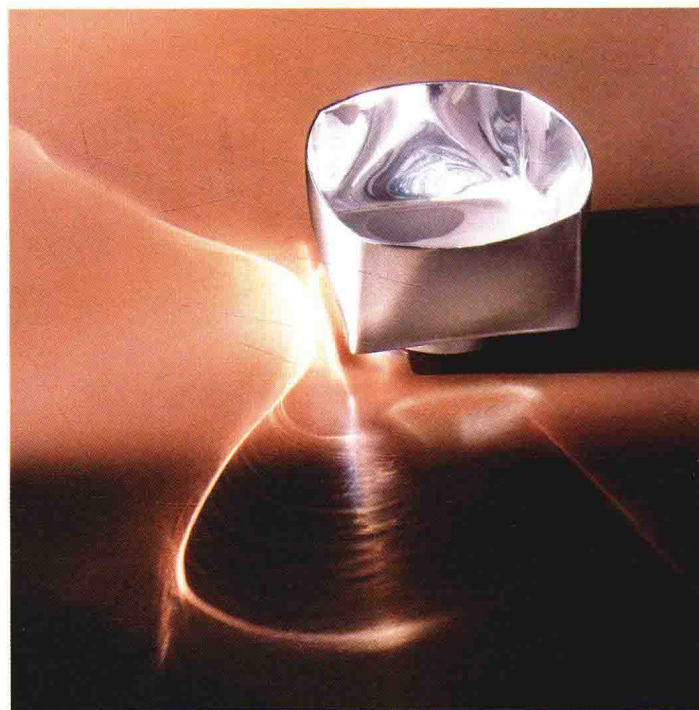

## 冰冻水花瓶系列

水是自然界中会随着凝固而增加体积的物质之一。“De Vecchi Milano 1935”是一个银花瓶系列，当花瓶内部水温降到 0℃ 时，水开始膨胀，进而塑造花瓶的外在形态。所以这个产品最后的形态是不受控制的，即使经过相同的处理，每件产品也都是独一无二的。

设计公司：4P1B Design Studio  
材质：镀银黄铜

设计师：Antonio de Marco  
客户：De Vecchi Milano 1935 (Milan)