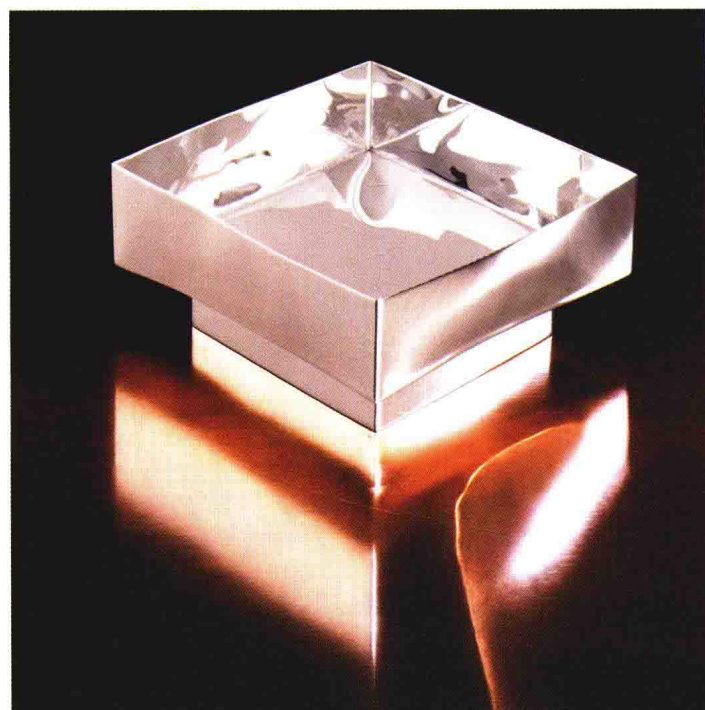

## 冰冻水花瓶系列

水是自然界中会随着凝固而增加体积的物质之一。“De Vecchi Milano 1935”是一个银花瓶系列，当花瓶内部水温降到 0℃ 时，水开始膨胀，进而塑造花瓶的外在形态。所以这个产品最后的形态是不受控制的，即使经过相同的处理，每件产品也都是独一无二的。

设计公司：4P1B Design Studio  
材质：镀银黄铜

设计师：Antonio de Marco  
客户：De Vecchi Milano 1935 (Milan)