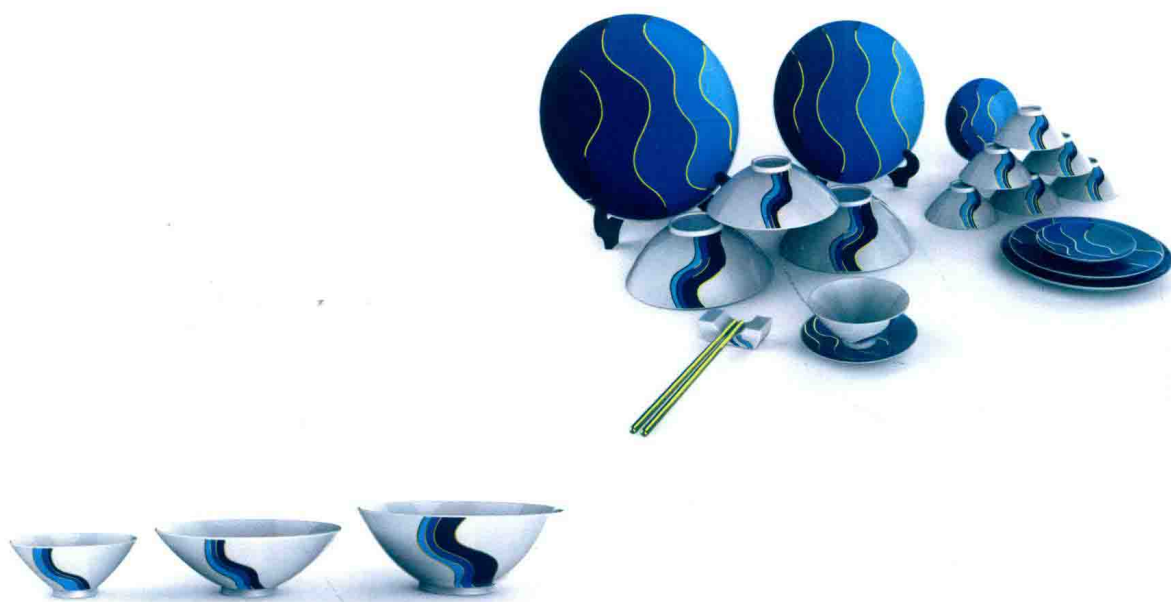

“潮起汐落”

餐具设计

指导老师：蔡明