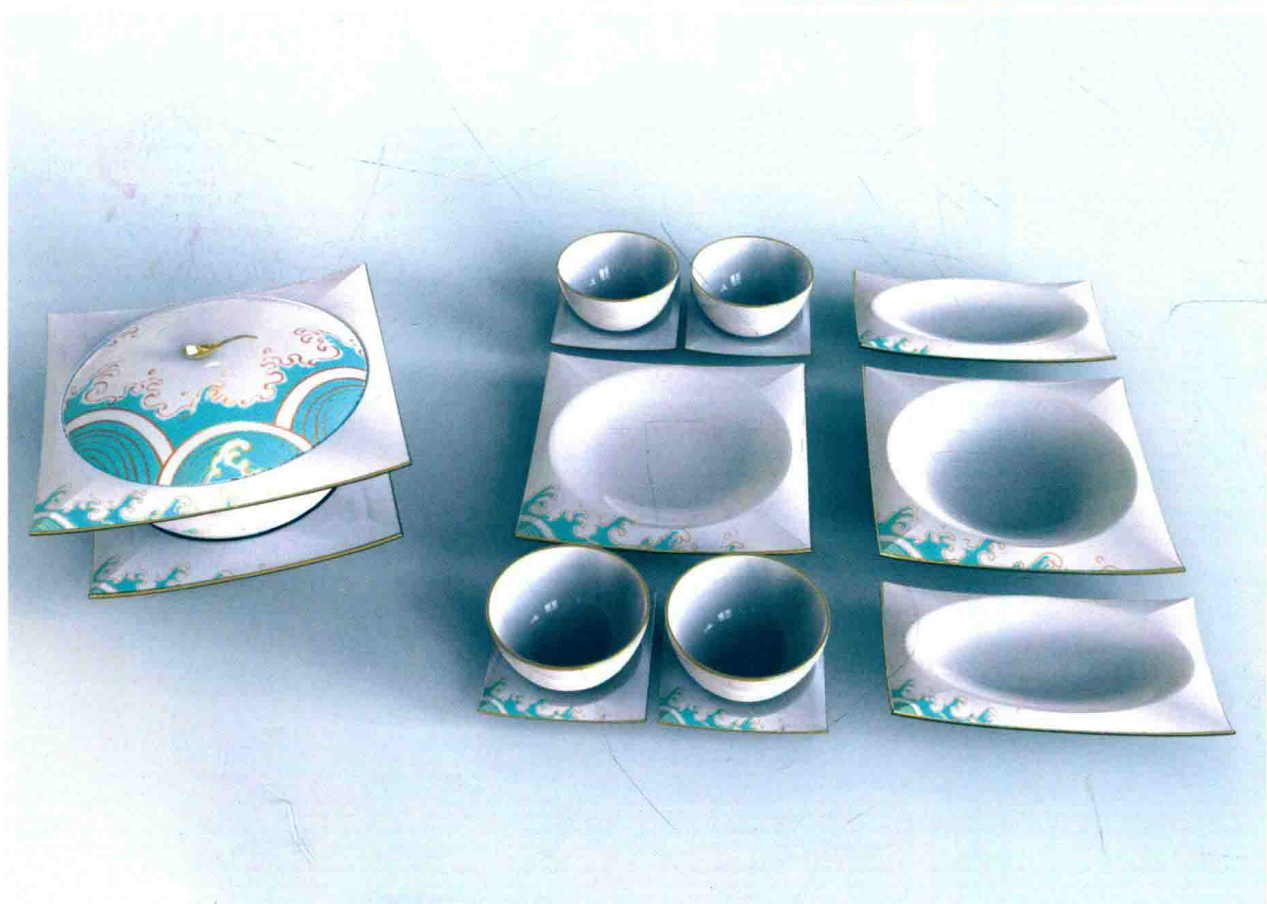

## “方向-乘风破浪”

餐具设计

指导老师：綦明

韩超宇

山东青州