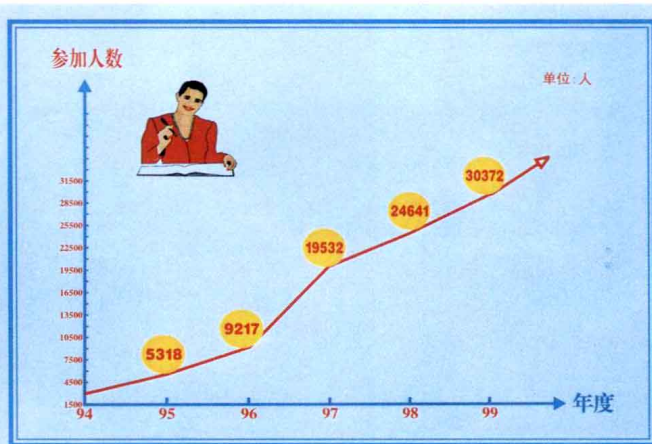

▲ 涵江区苍林小学教学楼

▲ 1986年，莆田一中获全国中小学生哈雷慧星观测竞赛一等奖。图为教师指导学生用天文望远镜观察天体现象

◀ 富有创意的莆田六中校门

▲ 莆田县黄石镇文化技校凤山村妇女文化班学员在上课

▲ 莆田县卫生职工中专学校学生在临床实习

▲ 1995年, 莆田县职业技术教育中心兴教公司印刷厂被评为省先进企业。图为车间一角

▲ 莆田市自学考试发展统计图

▲ 明正統十三年(1448年)兴化府学记碑(今存莆田一中内)