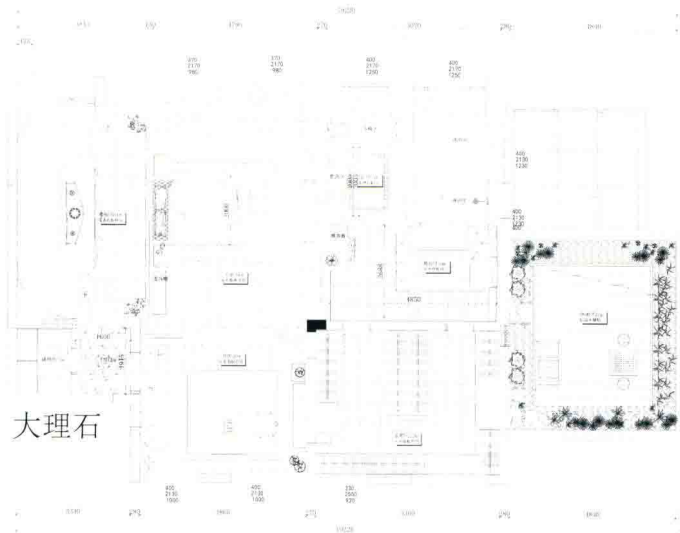

# 住在云端

Live in the Cloud

主案设计：钱超

项目面积：870平方米

- 统一的木地板铺陈出随性的深浅条纹，具有流动感，搭配大理石墙面，视觉宽敞。
- 一片露台，一面落地窗，饱览最美天际线，视野开阔，自然色调主导一切。

也许每个男人都有一颗想要攀越巅峰的心，就像每个女人都拥有一个住在云端的梦；而在一座城市，住在顶层，往往给人一种征服感和一种超脱人海的安全感。这间位于鄞州中心区的顶层复式大宅，恰好成了业主一家享受这种感觉的心灵居所。

平面图

大理石

平面图