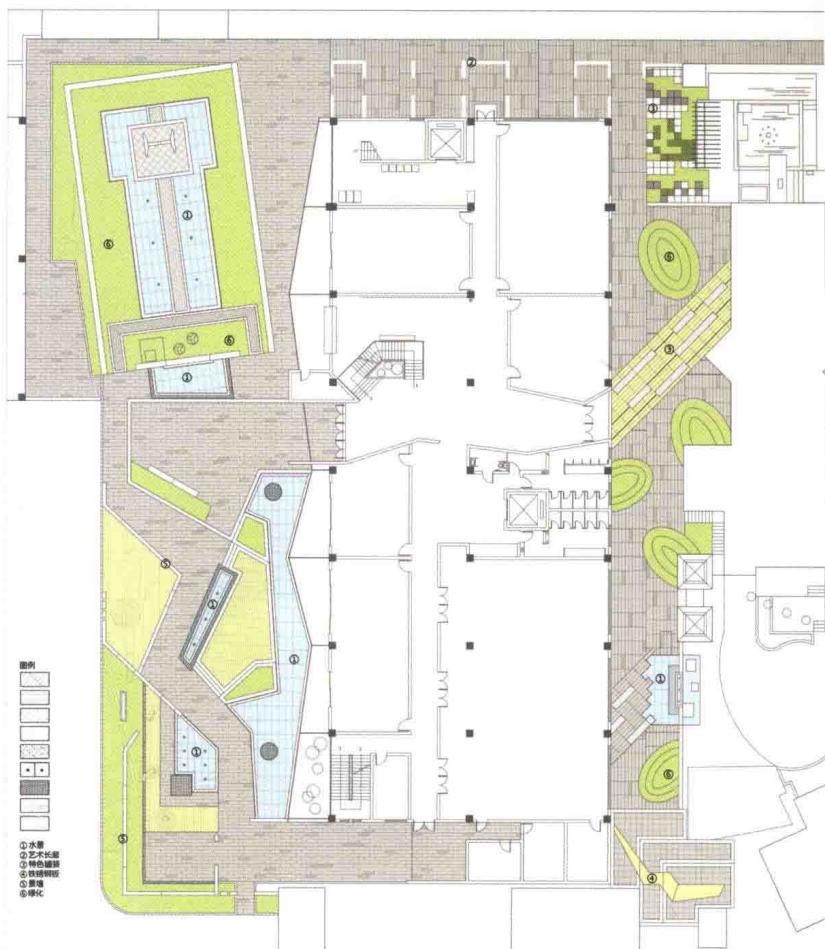

设计说明

项目位于上海的西南商务圈，作为莘庄工业区核心地段生态景观园林，是集商务、艺术文化交流功能为一体的综合性休闲体验中心。本项目为得丘园二期项目，位于得丘园酒店区西侧，景观主要设计重点在于3栋原有工业厂房之间原先用于卸货的狭长区域。周边老厂房被改建为新的文化设施：包括大师工作室、文化创意空间、艺术馆，道德礼院等，涉及文化名人、创新创业、艺术交流、道德养成、教育培训等项目近30个。

礼享谷景观风格追求中式创新，与得丘园东区营造欧陆风情相辅相成，以匹配文化产业的人驻形象，更好地提升园区景观的人文品质和内涵。运用中式园林步移景异、以小见大的营造法式，优化现有空间形态，同时运用工业建筑语汇演绎中式景观符号，创建简约时尚的现代人文氛围。

建筑高度10米的厂房和使用宽度约20米的场地形成接近1:2的比例关系，空间并不友好，工业建筑尺度过于强势。设计师利用院墙和景墙重构空间，形成曲径通幽、庭院深深的园中之园，既协调了工业化尺度，使之向人性化尺度的空间转换，也达到园区内部交通人车分流的目的。

清水混凝土墙代替了传统造园的粉墙，更好地融入工业风整体环境，结合白砂、草皮和一树一景的配置，增添了几分别样的禅意；经过不锈钢板重新包装的厂房立面曲折有型，令人联想到中式的屏风，气派不凡并柔化了原本突兀的园区背景。还有那镜面薄水在青砖铺地之上，如文人案头的一方砚台，绿意浸着墨色，与烟雨糅合在一起，看不分明。倘使研一斗墨，便书尽万叶青。下沉广场区品茗看细水长流，漏窗框景外传来古琴声声，后场还有仪式空间可以承载各类书院活动文化盛宴，功能布局动静相宜又互为借景。所谓“得丘者”，如入“象外之境”，体味“艺术人生”，乃兴也，何不可。