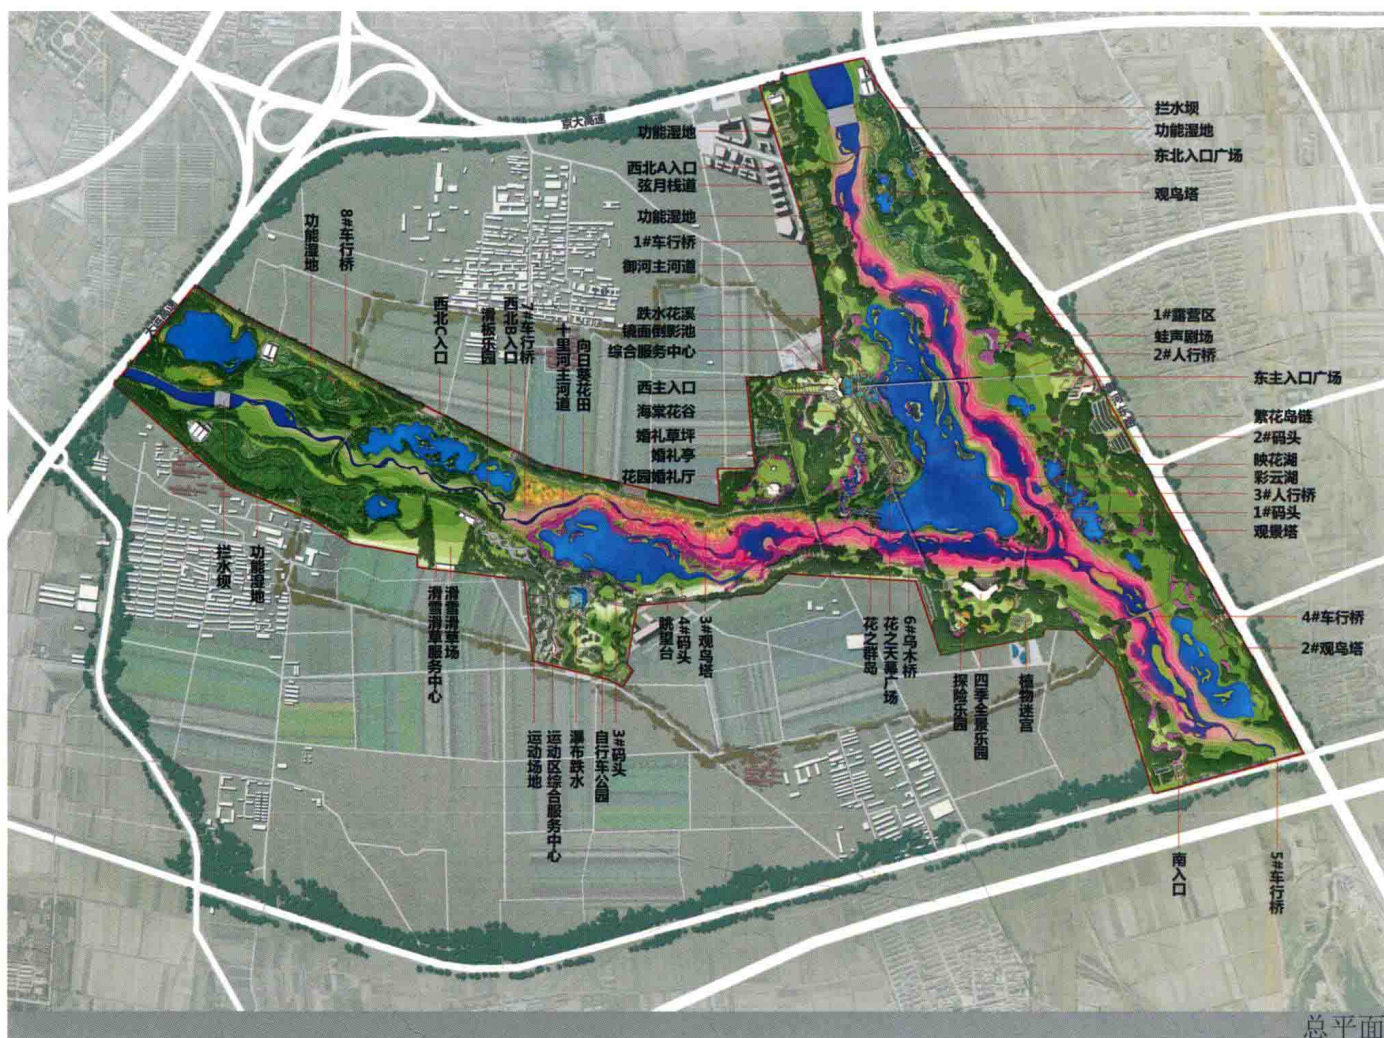

肌理演绎

曲折屏风

一树一景

金属积木

立面延伸

互为借景

禅意留白

大同御河湿地公园