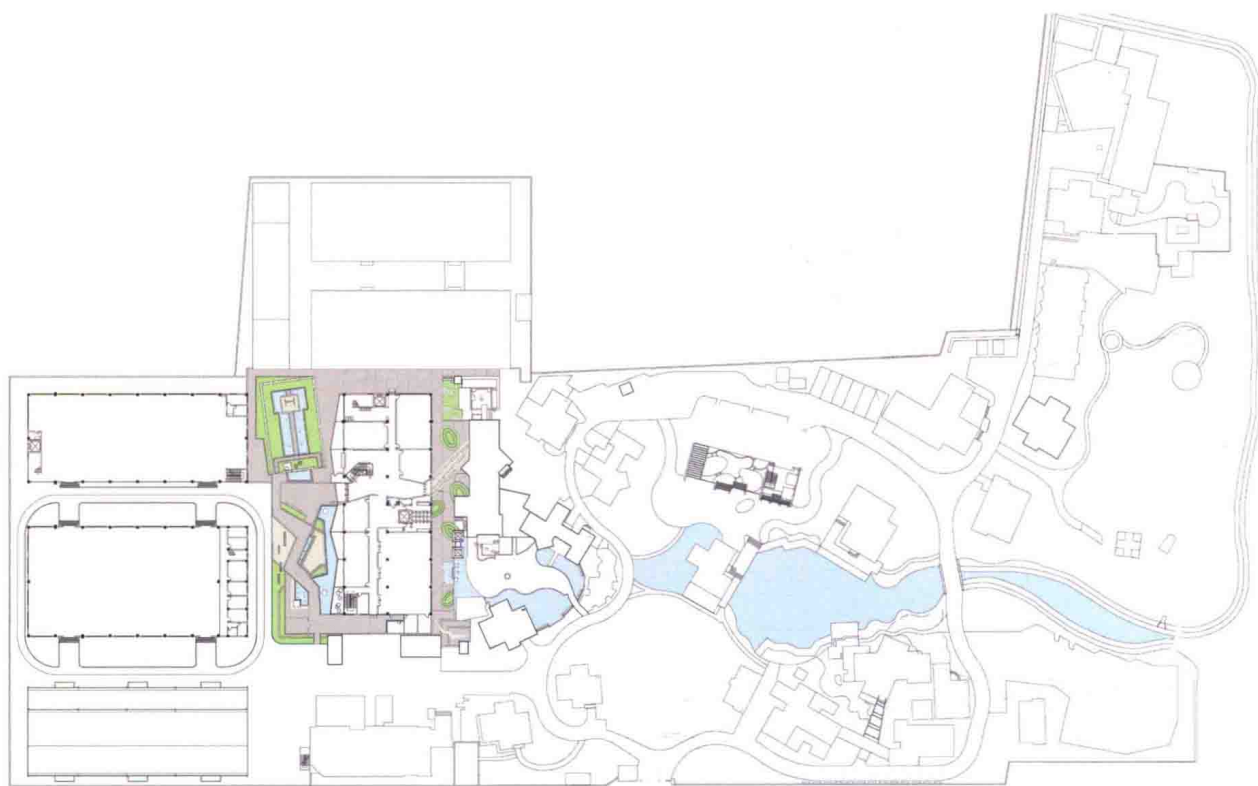

城市公共空间

风景区规划

公园与花园设计

居住区环境设计

立体绿化设计

旅游度假区规划

绿地系统规划设计

园区景观设计

总平面

得丘园·礼享谷景观札记

DEQIU GARDEN AND LIXIANGGU LANDSCAPE DESIGN PROPOSAL

设计单位：上海得湫环境艺术有限公司 主创姓名：朱海斌、李斌 成员姓名：张圣庭、陆丹峰、杨青松、徐梅、张月
设计时间：2016年 项目地点：上海莘庄工业区 项目规模：1.365公顷 项目类别：园区景观设计
委托单位：上海得丘礼享谷企业管理有限公司

轴侧图

设计说明

项目位于上海的西南商务圈，作为莘庄工业区核心地段生态景观园林，是集商务、艺术文化交流功能为一体的综合性休闲体验中心。本项目为得丘园二期项目，位于得丘园酒店区西侧，景观主要设计重点在于3栋原有工业厂房之间原先用于卸货的狭长区域。周边老厂房被改建为新的文化设施：包括大师工作室、文化创意空间、艺术馆，道德礼院等，涉及文化名人、创新创业、艺术交流、道德养成、教育培训等项目近30个。