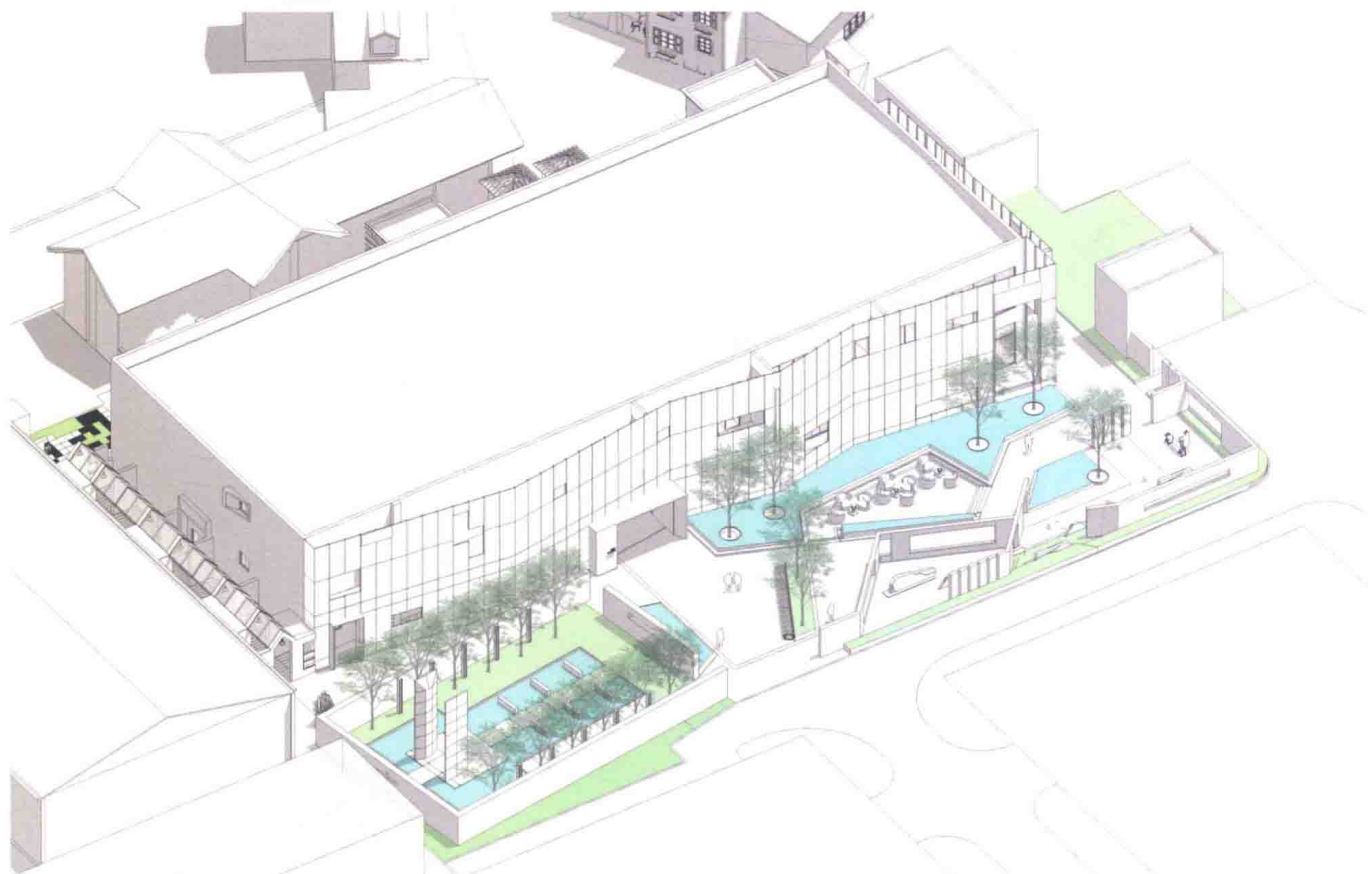

城市公共空间

风景区规划

公园与花园设计

居住区环境设计

立体绿化设计

旅游度假区规划

绿地系统规划设计

园区景观设计

总平面

得丘园·礼享谷景观札记

DEQIU GARDEN AND LIXIANGGU LANDSCAPE DESIGN PROPOSAL

设计单位：上海得湫环境艺术有限公司 主创姓名：朱海斌、李斌 成员姓名：张圣庭、陆丹峰、杨青松、徐梅、张月
设计时间：2016年 项目地点：上海莘庄工业区 项目规模：1.365公顷 项目类别：园区景观设计
委托单位：上海得丘礼享谷企业管理有限公司

轴侧图

设计说明

项目位于上海的西南商务圈，作为莘庄工业区核心地段生态景观园林，是集商务、艺术文化交流功能为一体的综合性休闲体验中心。本项目为得丘园二期项目，位于得丘园酒店区西侧，景观主要设计重点在于3栋原有工业厂房之间原先用于卸货的狭长区域。周边老厂房被改建为新的文化设施：包括大师工作室、文化创意空间、艺术馆，道德礼院等，涉及文化名人、创新创业、艺术交流、道德养成、教育培训等项目近30个。

礼享谷景观风格追求中式创新，与得丘园东区营造欧陆风情相辅相成，以匹配文化产业的人驻形象，更好地提升园区景观的人文品质和内涵。运用中式园林步移景异、以小见大的营造法式，优化现有空间形态，同时运用工业建筑语汇演绎中式景观符号，创建简约时尚的现代人文氛围。

建筑高度10米的厂房和使用宽度约20米的场地形成接近1:2的比例关系，空间并不友好，工业建筑尺度过于强势。设计师利用院墙和景墙重构空间，形成曲径通幽、庭院深深的园中之园，既协调了工业化尺度，使之向人性化尺度的空间转换，也达到园区内部交通人车分流的目的。