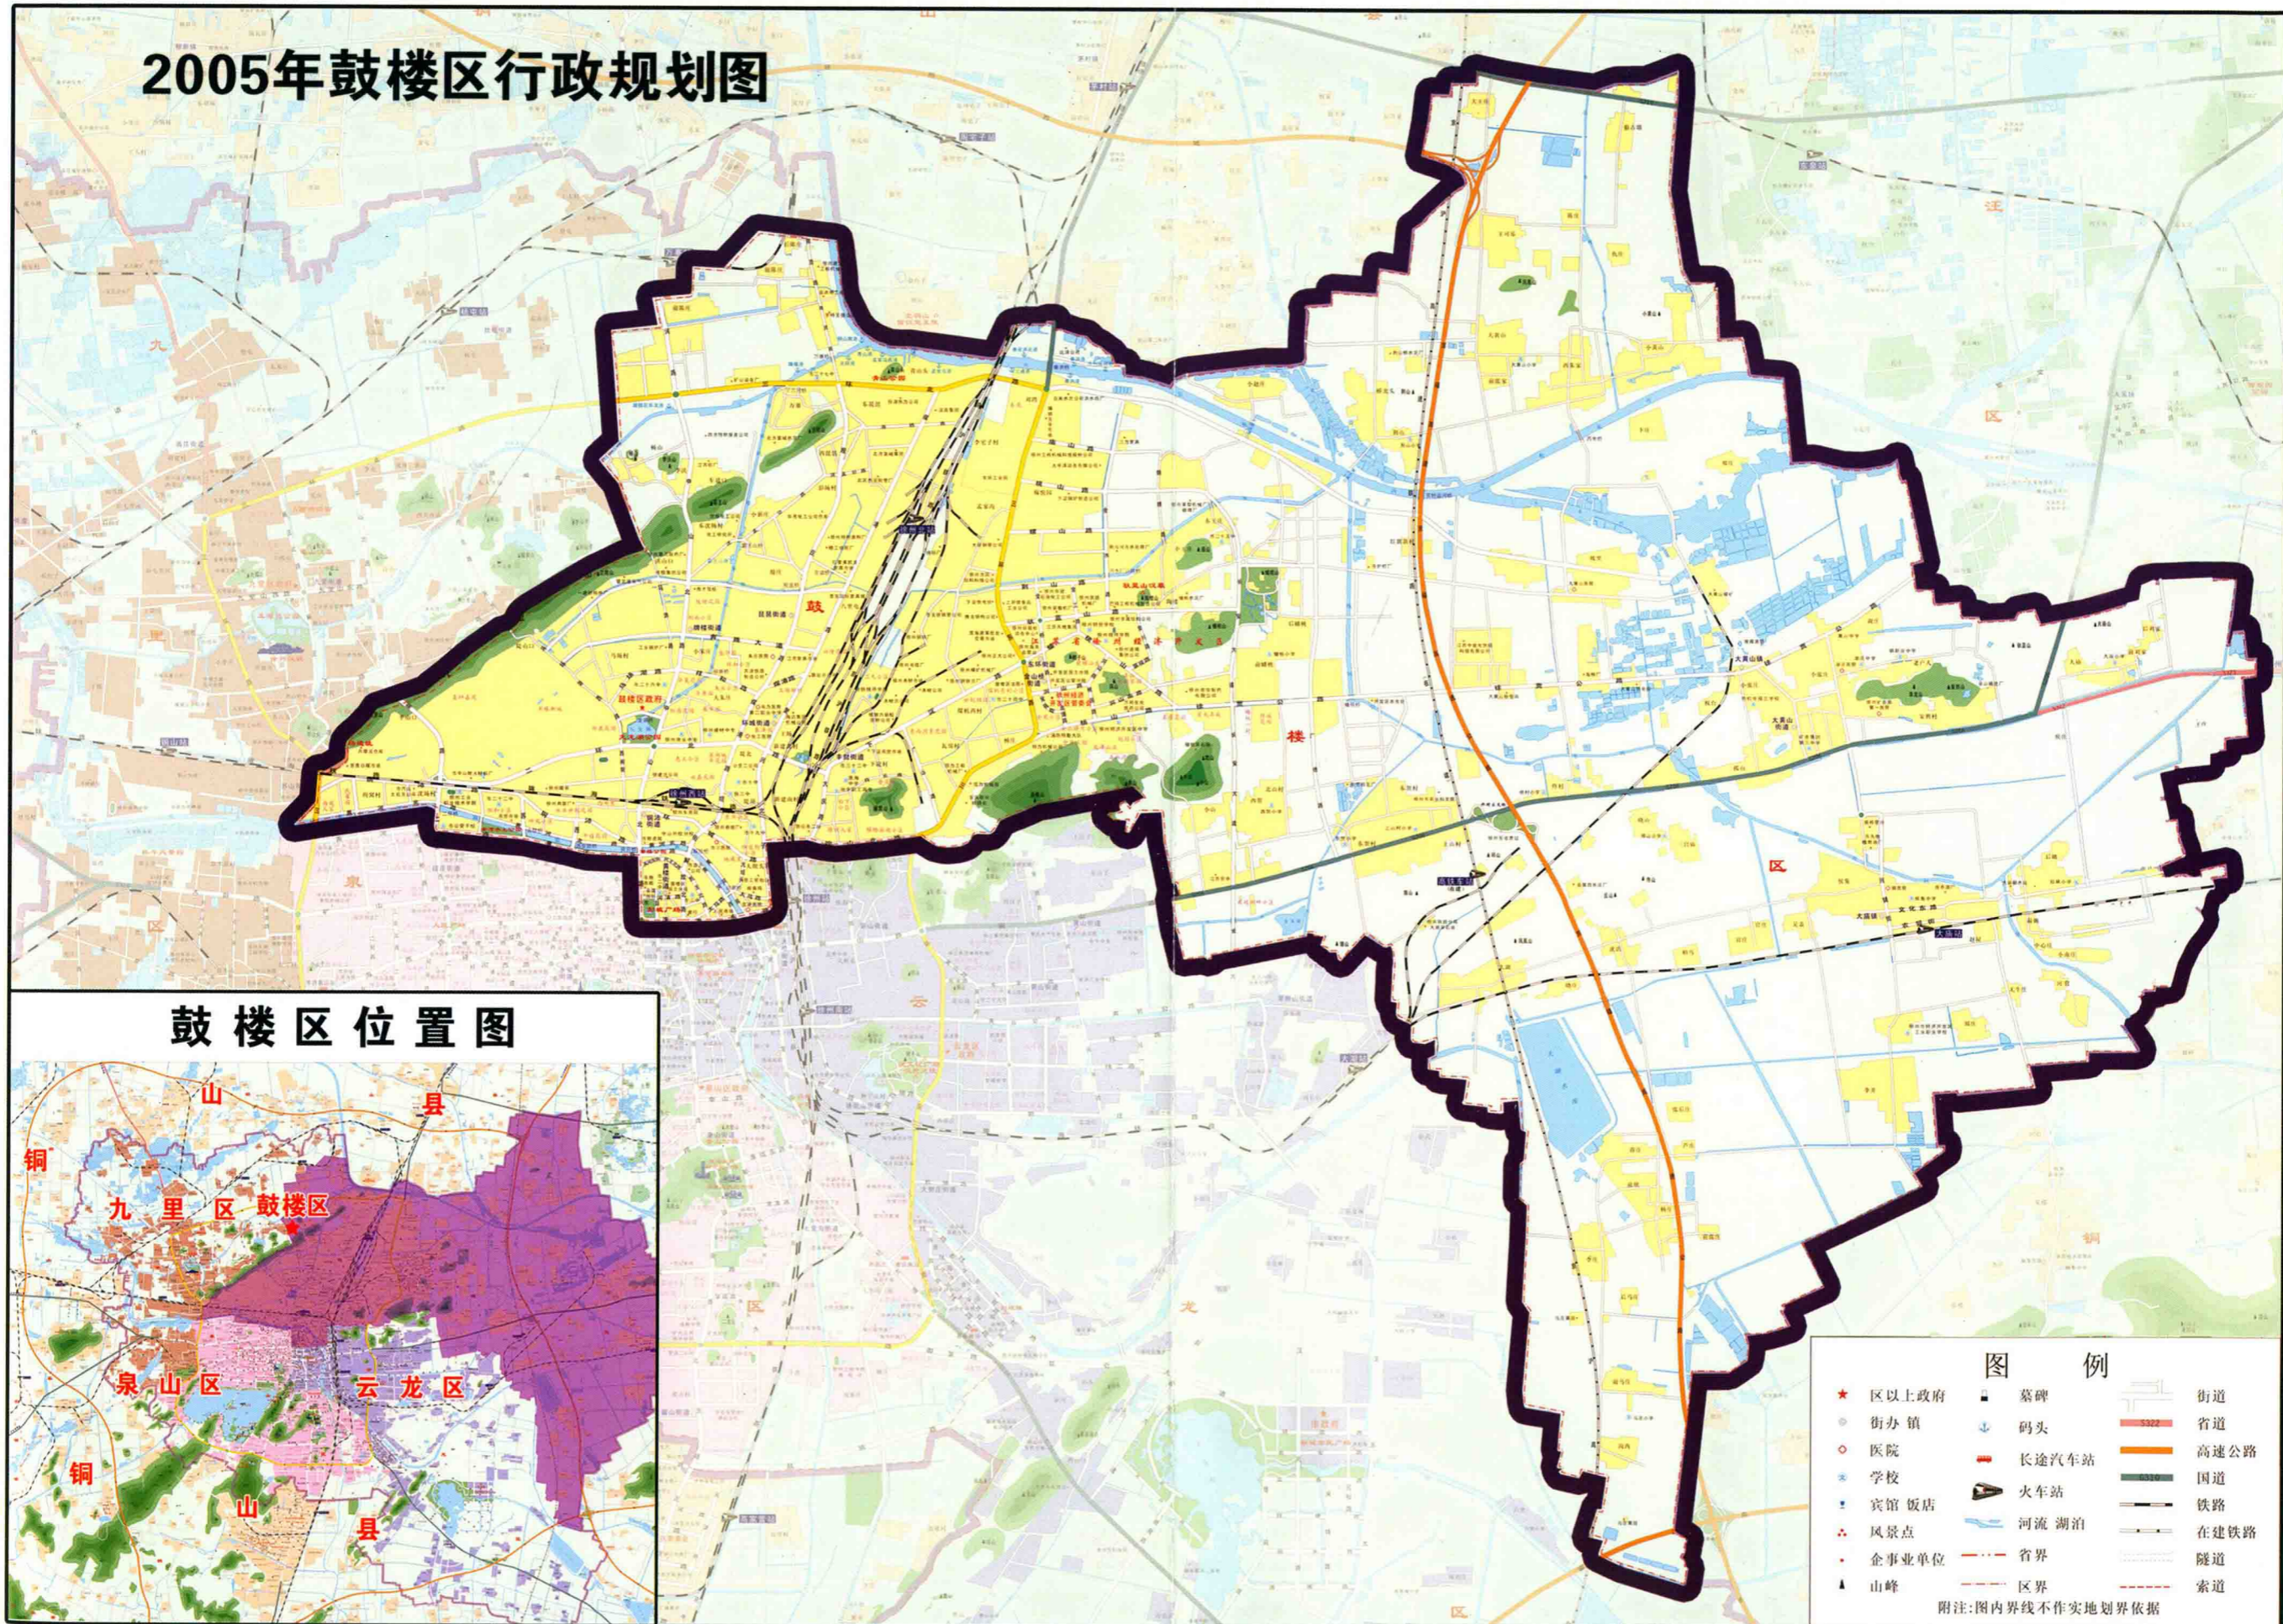

中国人民政治协商会议徐州市鼓楼区委员会

徐州市史志办公室

江苏省地方志编纂委员会办公室

徐州市鼓楼区改区图

2014年

图例

★ 鼓楼区	政府驻地	铁路
★ 鼓楼区	行政村、社区	高速公路
★ 鼓楼区	小区	河流、沟渠
○ 鼓楼区	自然村	公园、绿化地
○ 鼓楼区	街区及街道	医院、学校
○ 鼓楼区	区界	单位、景点
○ 鼓楼区	街道范围	桥梁、寺庙
		山、峰、车站

比例尺 1:25 000
(图上界线不作实地划界依据)

2005年鼓楼区行政区划图

鼓楼区位置图

- 图例**
- | | | |
|---------|---------|--------|
| ★ 区以上政府 | ■ 墓碑 | — 街道 |
| ● 街办镇 | ⚓ 码头 | — 省道 |
| ○ 医院 | 🚗 长途汽车站 | — 高速公路 |
| 🎓 学校 | 🚂 火车站 | — 国道 |
| 🏨 宾馆饭店 | 🌊 河流湖泊 | — 铁路 |
| 🌳 风景点 | — 省界 | — 在建铁路 |
| 🏢 企事业单位 | — 区界 | — 隧道 |
| ▲ 山峰 | | — 索道 |
- 附注:图内界线不作实地划界依据