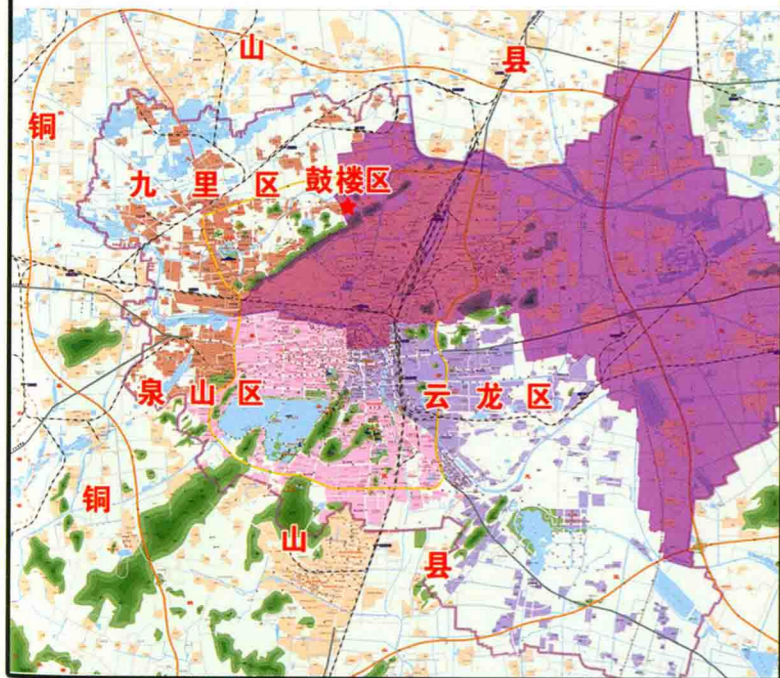

中国人民政治协商会议徐州市鼓楼区委员会

徐州市史志办公室

江苏省地方志编纂委员会办公室

徐州市鼓楼区改区图

2014年

图例

★ 鼓楼区	政府驻地	铁路
★ 鼓楼区	行政村、社区	高速公路
★ 鼓楼区	小区	河流、沟渠
○ 鼓楼区	自然村	公园、绿化地
○ 鼓楼区	街区及街道	医院、学校
○ 鼓楼区	区界	单位、景点
○ 鼓楼区	街道范围	桥梁、寺庙
		山、峰、车站

比例尺 1:25 000
(图上界线不作实地划界依据)

2005年鼓楼区行政区划图

鼓楼区位置图

- 图例**
- | | | |
|---------|---------|--------|
| ★ 区以上政府 | ■ 墓碑 | — 街道 |
| ● 街办镇 | ⚓ 码头 | — 省道 |
| ○ 医院 | 🚗 长途汽车站 | — 高速公路 |
| 🎓 学校 | 🚂 火车站 | — 国道 |
| 🏨 宾馆饭店 | 🌊 河流湖泊 | — 铁路 |
| 🌳 风景点 | — 省界 | — 在建铁路 |
| 🏢 企事业单位 | — 区界 | — 隧道 |
| ▲ 山峰 | | — 索道 |
- 附注:图内界线不作实地划界依据