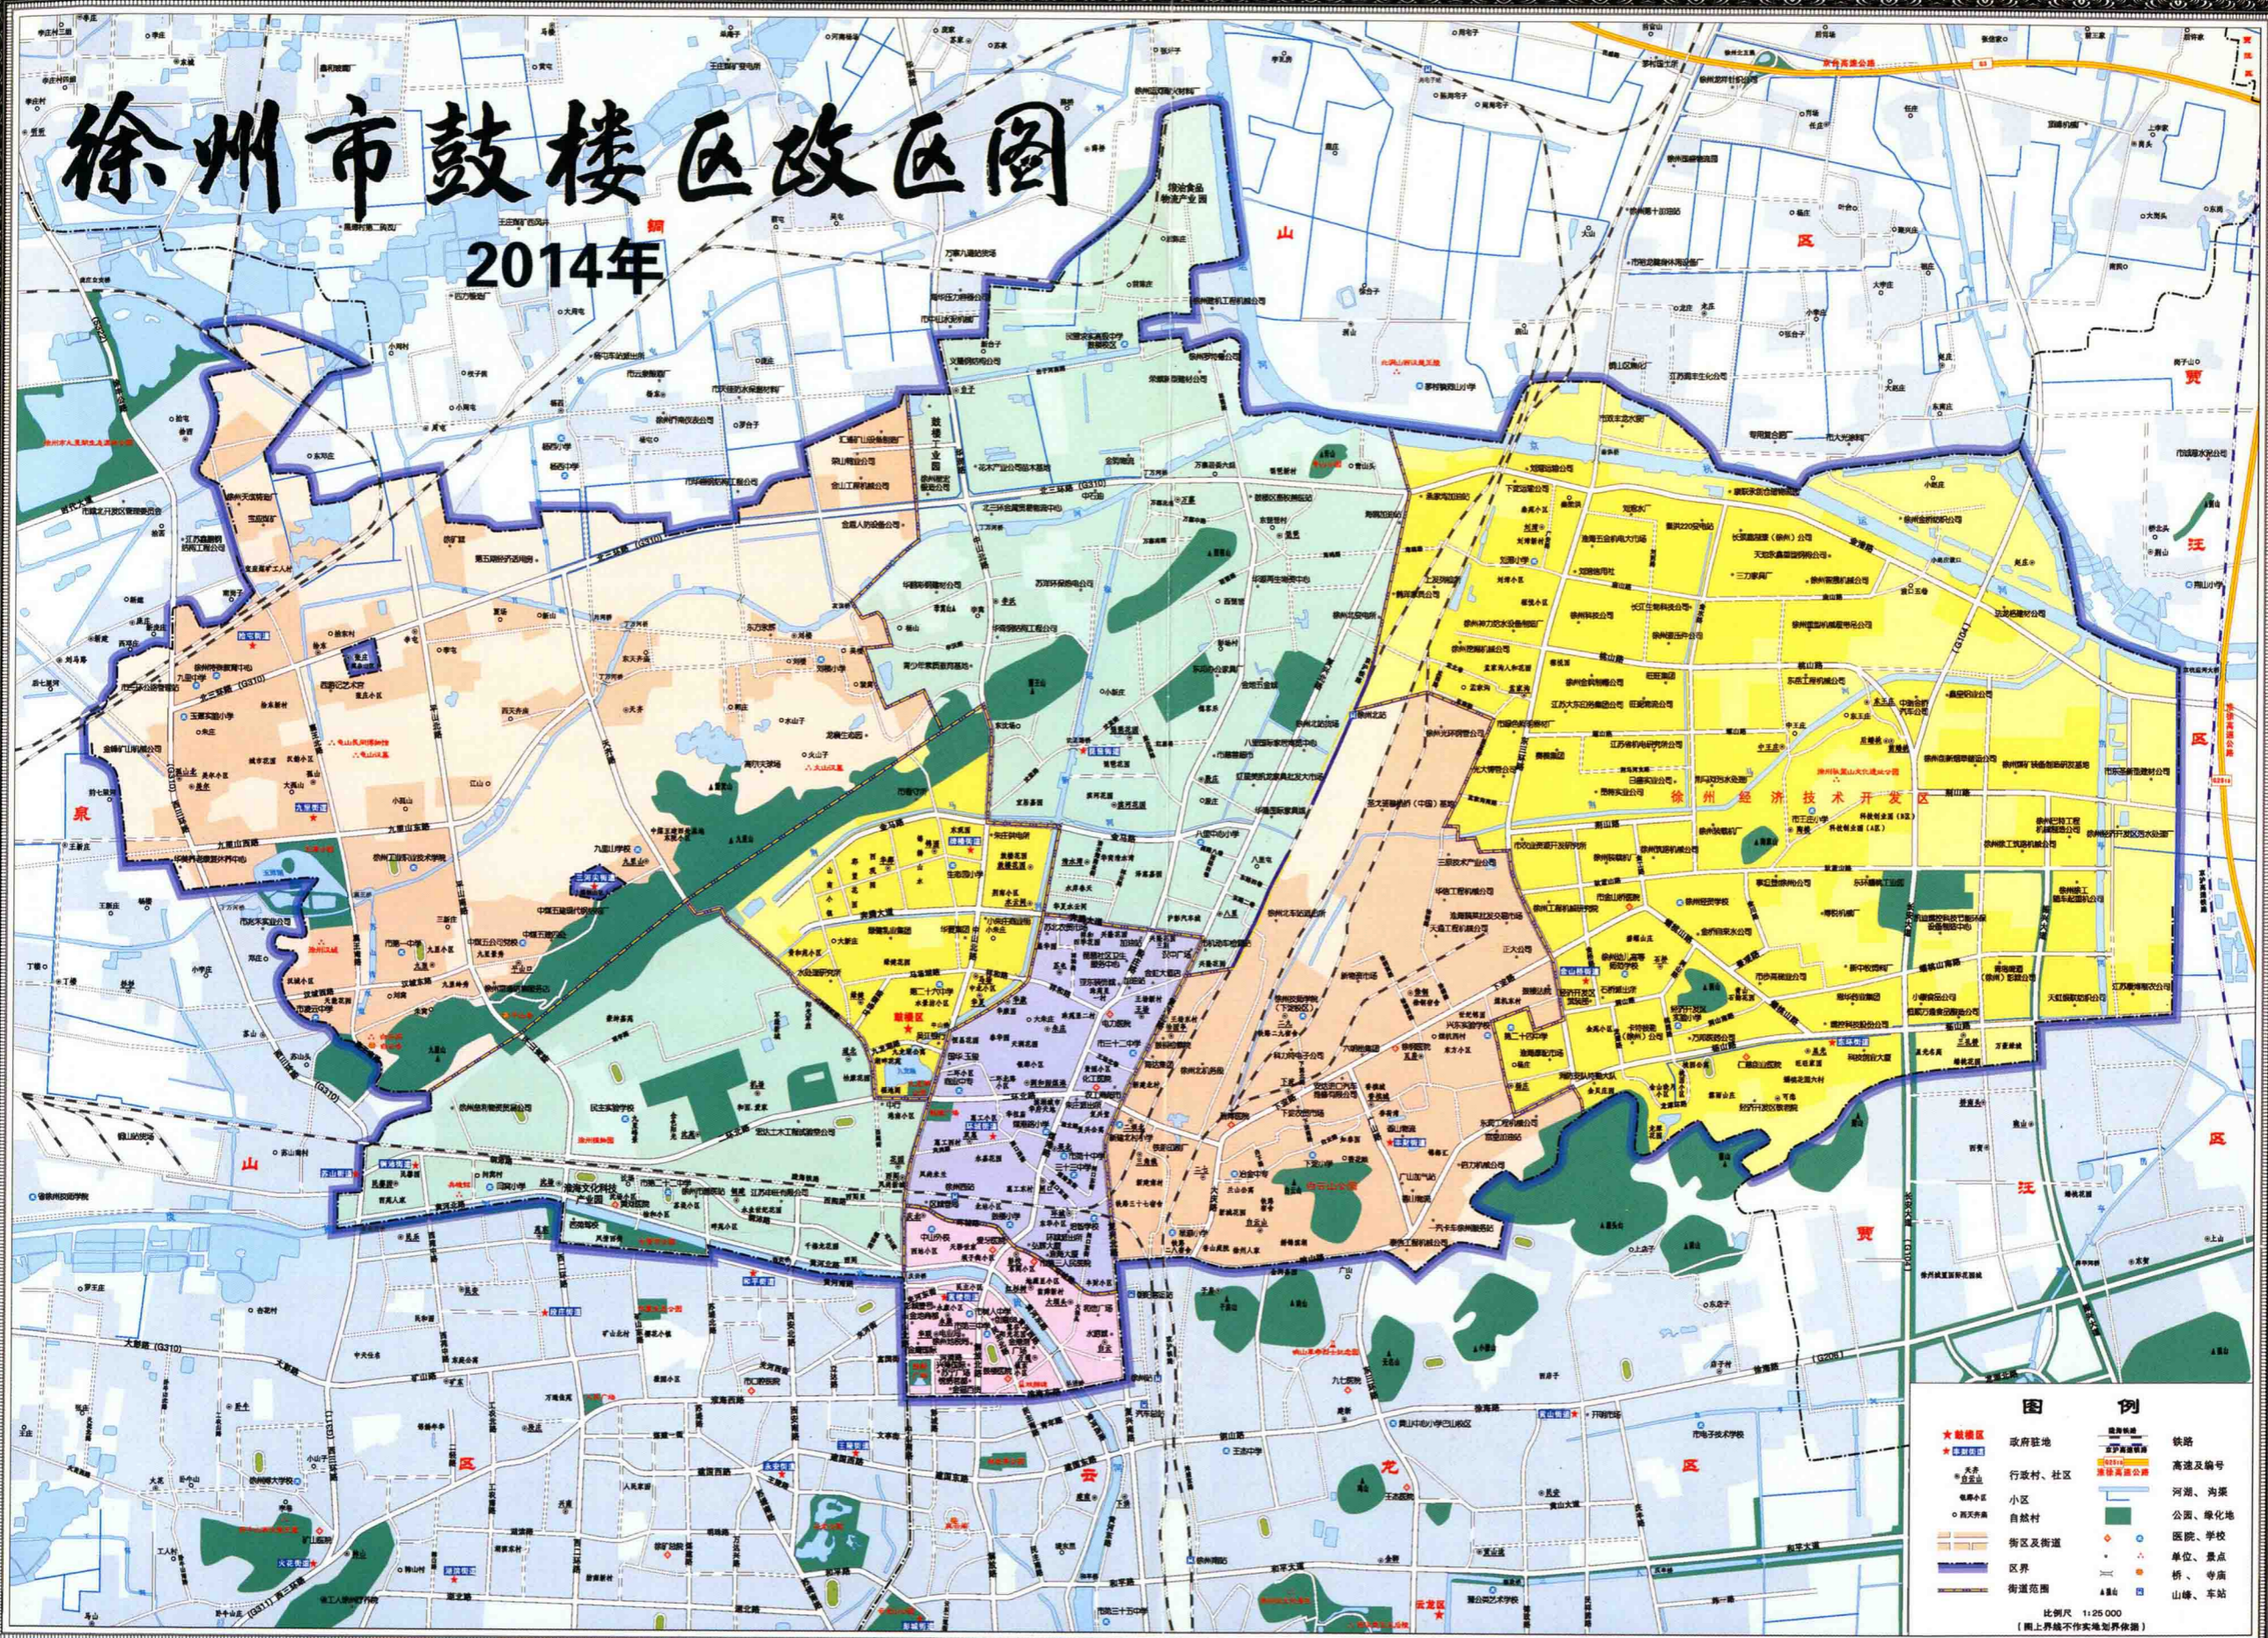

徐州市鼓楼区改区图

2014年

图例

★ 鼓楼区	政府驻地	铁路
★ 鼓楼区	行政村、社区	高速公路
★ 鼓楼区	小区	河流、沟渠
○ 鼓楼区	自然村	公园、绿化地
○ 鼓楼区	街区及街道	医院、学校
○ 鼓楼区	区界	单位、景点
○ 鼓楼区	街道范围	桥梁、寺庙
		山、峰、车站

比例尺 1:25 000
(图上界线不作实地划界依据)