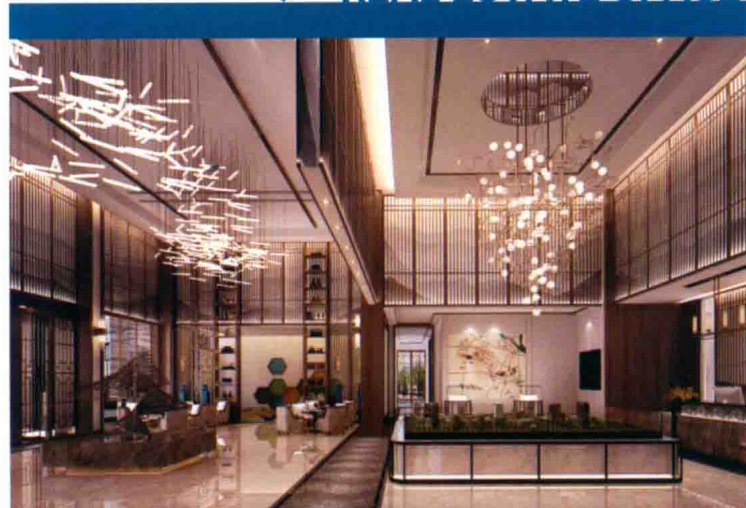

149 / 房产空间 REAL ESTATE SPACE