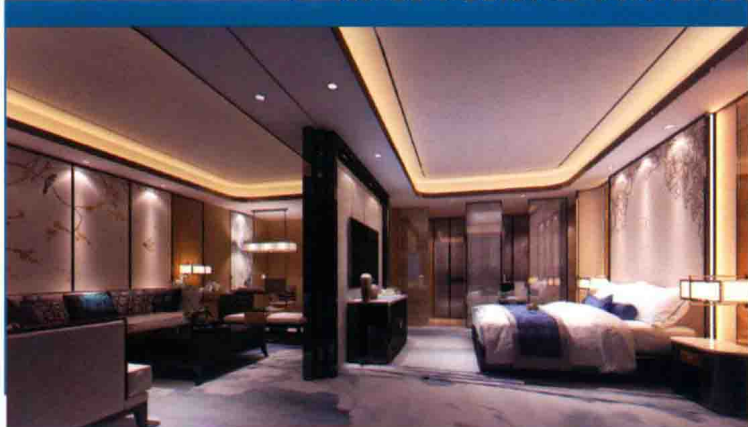

071

酒店会所空间
HOTEL AND CLUB SPACE