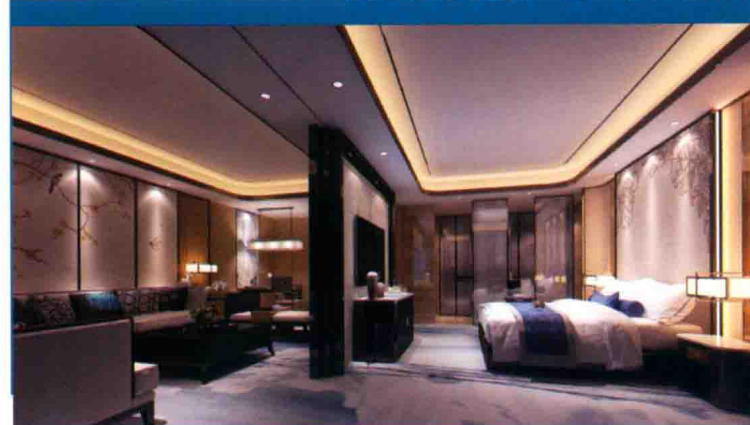

071 / 酒店会所空间 HOTEL AND CLUB SPACE