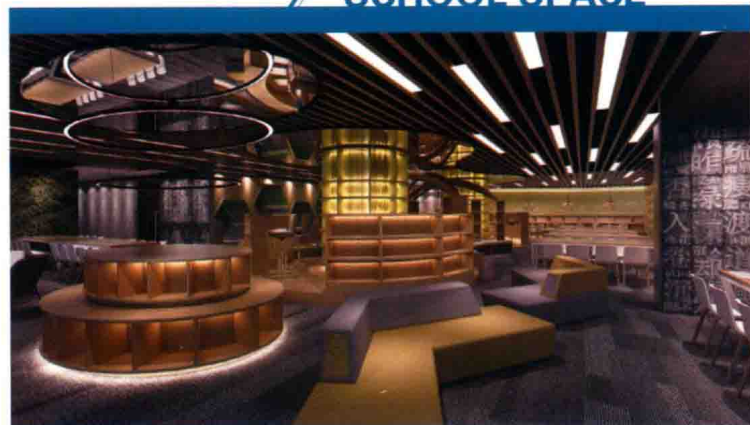

051 / 学校空间 SCHOOL SPACE