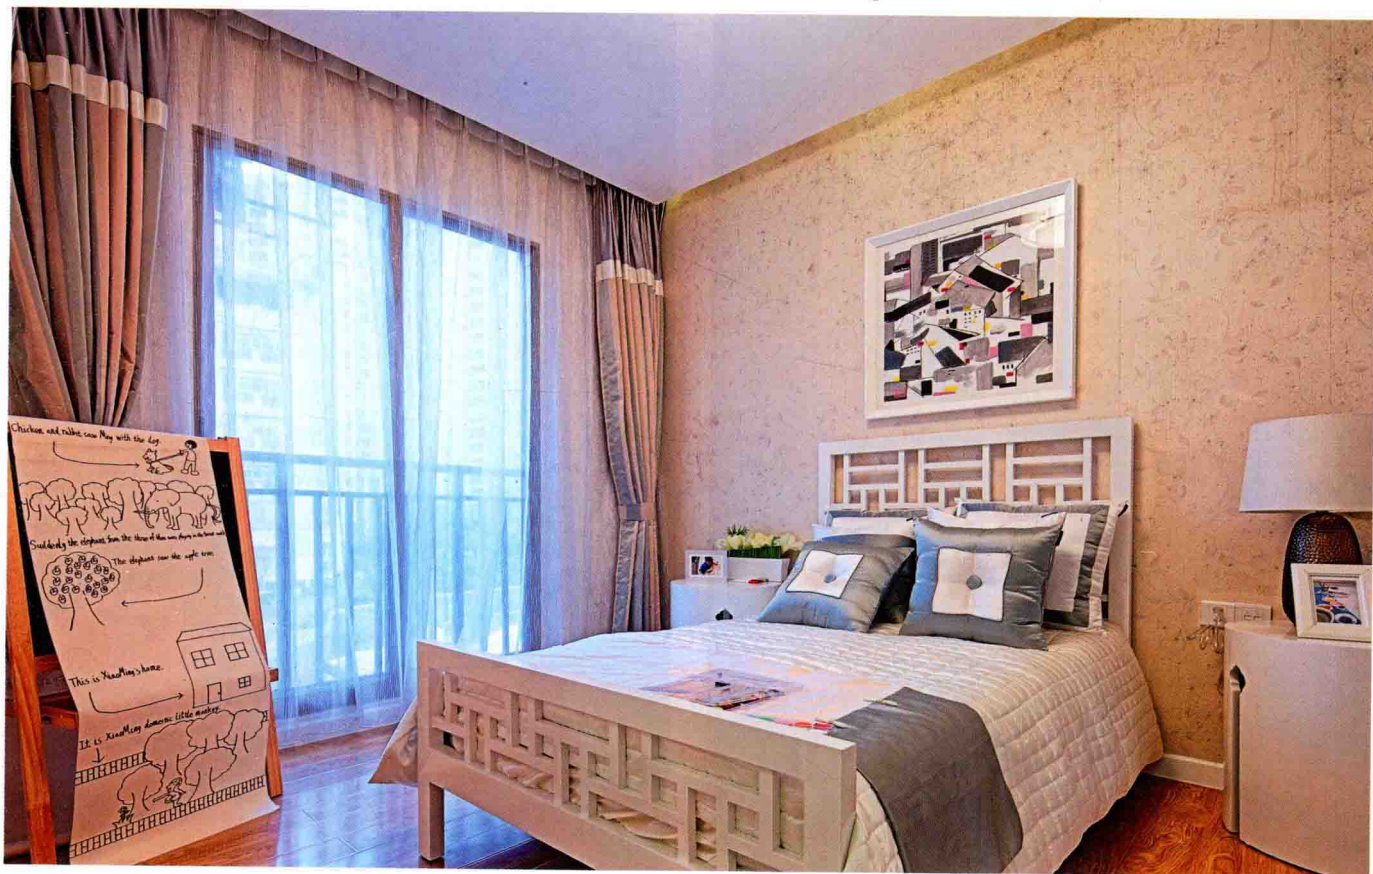

# MODERN 现代潮流

透视的艺术效果、抽象的排列组合、黑白灰的经典颜色……明朗大胆，映衬在金属、人造石等材质的墙面装饰中不显生硬，反而让居室弥散着艺术气息，适合喜欢新奇多变生活的时尚青年。

多数孩子的童年都有参军的梦。

卧室的架子鼓是孩子的最爱。

魔幻的吊顶和灯光。

细腻的花格背景墙。

壁纸有种神奇的魔力，给人别样生活。

蓝色的主题给人明快的调子。

清新而自然的简约风格。

背景墙是设计的亮点。

洁净而鲜亮的空间。

定制的家具有吸引着孩子的注意力。

两幅公仔挂画吸引着孩子的眼球。

装饰柜满足孩子陈列的需要。