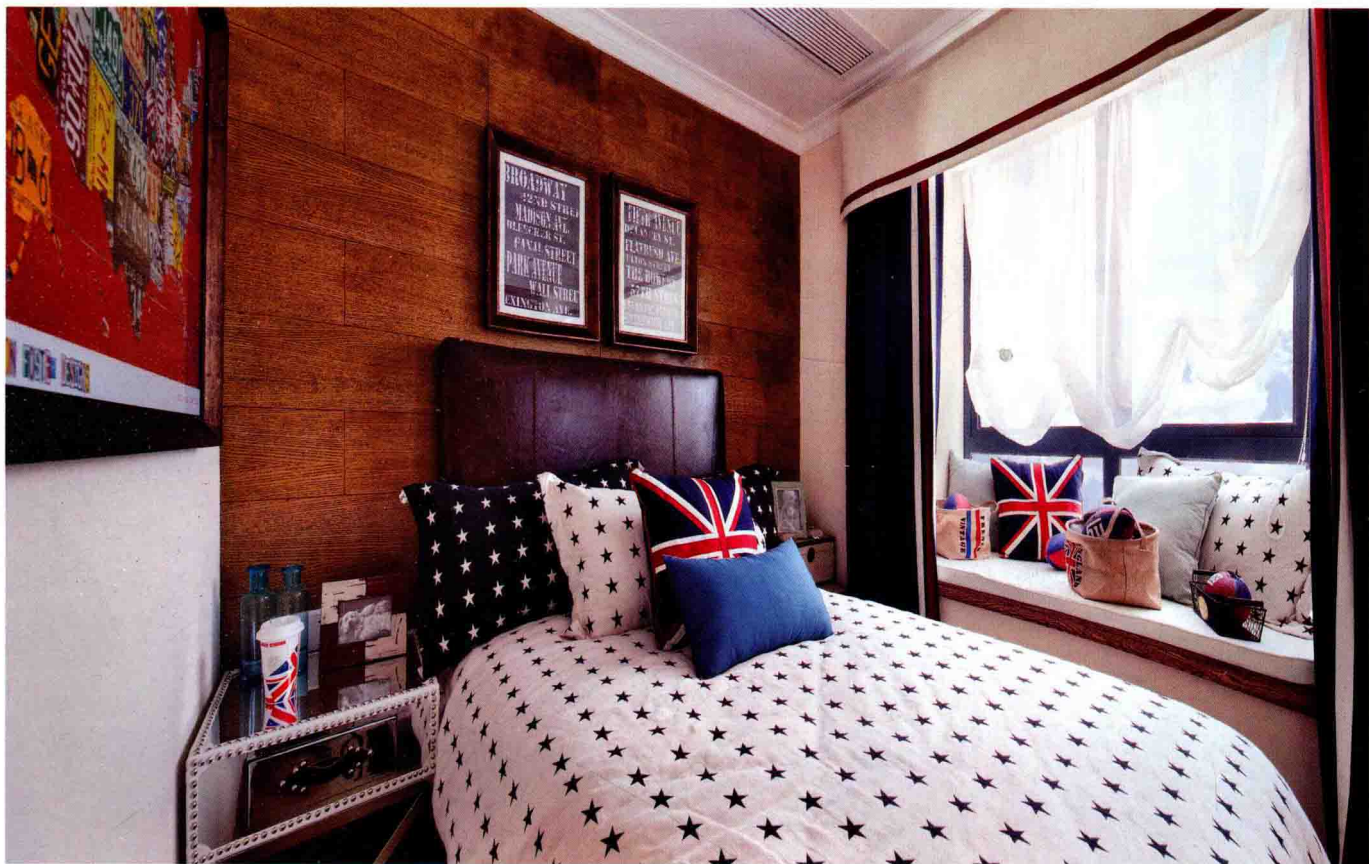

# MODERN 现代潮流

透视的艺术效果、抽象的排列组合、黑白灰的经典颜色……明朗大胆，映衬在金属、人造石等材质的墙面装饰中不显生硬，反而让居室弥散着艺术气息，适合喜欢新奇多变生活的时尚青年。

多数孩子的童年都有参军的梦。

卧室的架子鼓是孩子的最爱。

魔幻的吊顶和灯光。

细腻的花格背景墙。

壁纸有种神奇的魔力，给人别样生活。

蓝色的主题给人明快的调子。