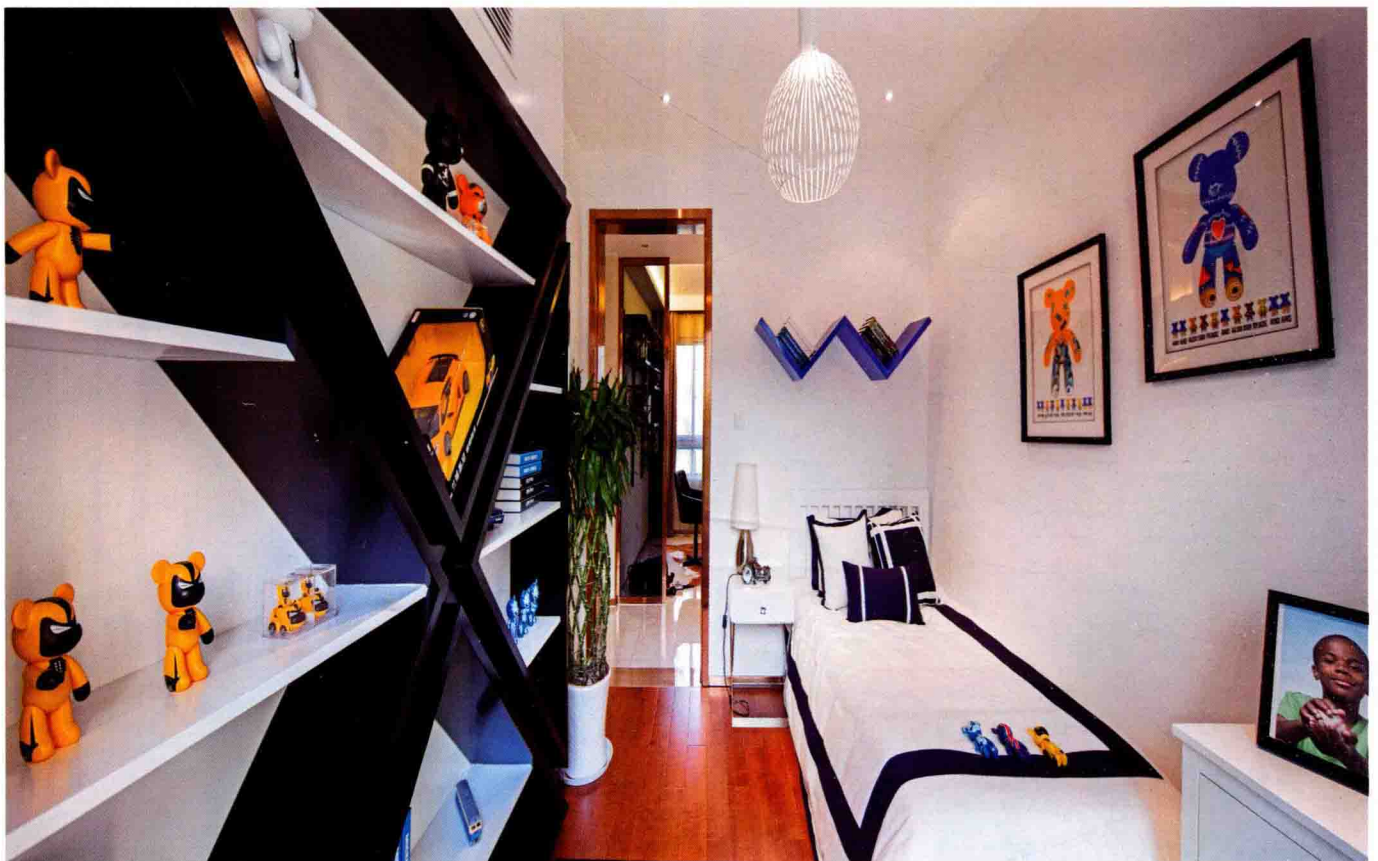

# MODERN 现代潮流

透视的艺术效果、抽象的排列组合、黑白灰的经典颜色……明朗大胆，映衬在金属、人造石等材质的墙面装饰中不显生硬，反而让居室弥散着艺术气息，适合喜欢新奇多变生活的时尚青年。

多数孩子的童年都有参军的梦。

卧室的架子鼓是孩子的最爱。

魔幻的吊顶和灯光。

细腻的花格背景墙。

壁纸有种神奇的魔力，给人别样生活。

蓝色的主题给人明快的调子。

清新而自然的简约风格。

背景墙是设计的亮点。

洁净而鲜亮的空间。

定制的家具有吸引着孩子的注意力。

两幅公仔挂画吸引着孩子的眼球。

装饰柜满足孩子陈列的需要。