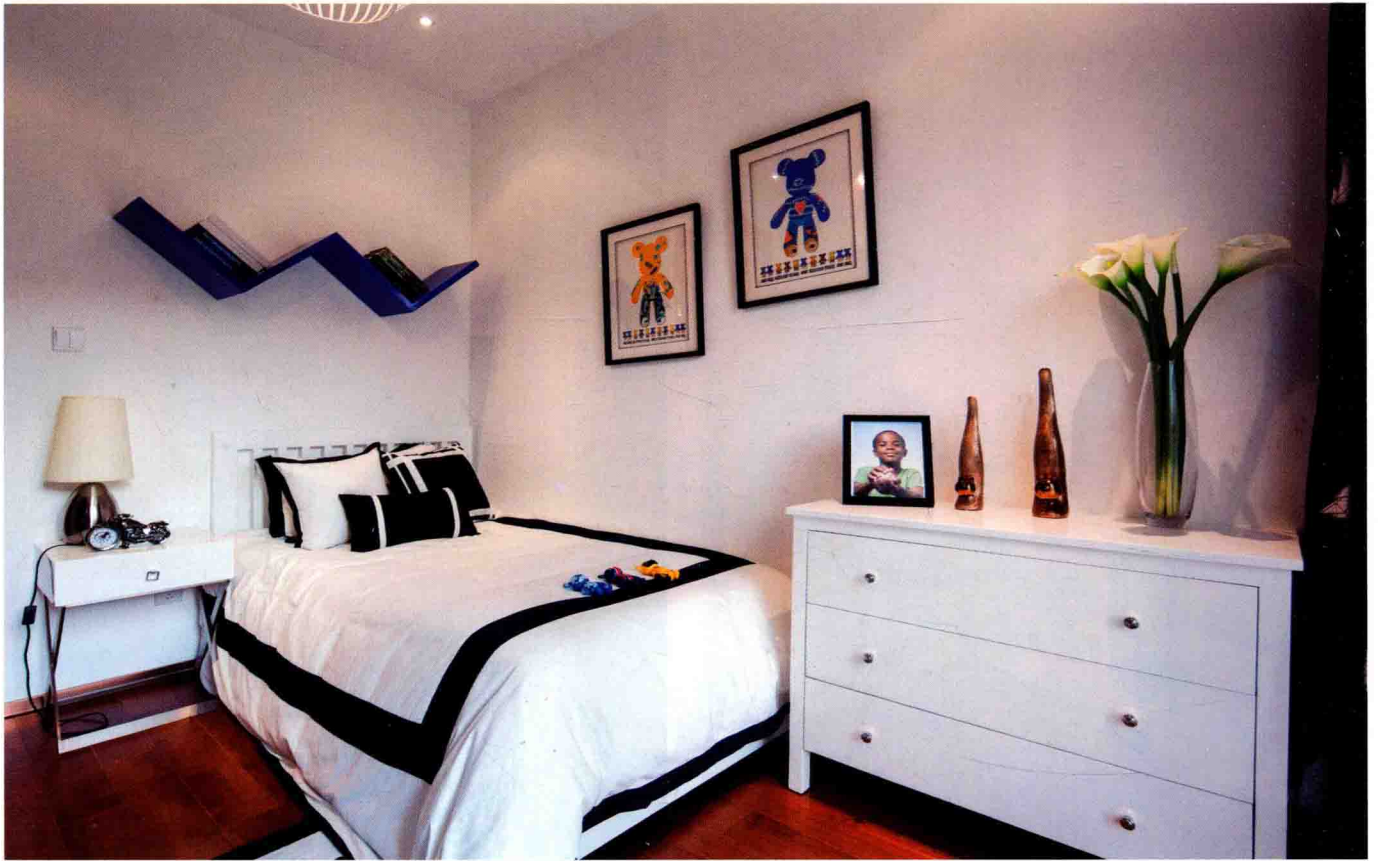

# MODERN 现代潮流

透视的艺术效果、抽象的排列组合、黑白灰的经典颜色……明朗大胆，映衬在金属、人造石等材质的墙面装饰中不显生硬，反而让居室弥散着艺术气息，适合喜欢新奇多变生活的时尚青年。

多数孩子的童年都有参军的梦。

卧室的架子鼓是孩子的最爱。

魔幻的吊顶和灯光。

细腻的花格背景墙。

壁纸有种神奇的魔力，给人别样生活。

蓝色的主题给人明快的调子。

清新而自然的简约风格。

背景墙是设计的亮点。

洁净而鲜亮的空间。

定制的家具有吸引着孩子的注意力。

两幅公仔挂画吸引着孩子的眼球。

装饰柜满足孩子陈列的需要。