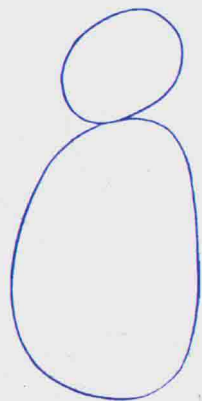

猫头鹰

猫头鹰是夜间活动的鸟。它的眼睛和耳朵都很大，而且很有特点。它能在黑暗中捕杀猎物。

4 最后用棕色和浅棕色给猫头鹰涂上颜色。

1 画三个椭圆形，分别代表头部、嘴巴和身体。再画出尾巴和树枝的大致轮廓。

2 补充眼睛、爪子以及翅膀和脖子上的羽毛。

3 进一步画出鹦鹉的神态特征和细节。

4 擦除多余的辅助线条，并给你的鹦鹉涂上颜色。

YĪ Nǎo Wǔ

鹦鹉

鹦鹉是一种有着弯曲的尖尖的小红嘴的鸟。大多数的鹦鹉都很漂亮，有着五颜六色的羽毛。

画一个小圆作头，再画一个大大的椭圆作为身体。

分别画出眼睛、嘴巴、长长的脖子和腿的大致位置。

根据鸵鸟的特征为它添加丰富的细节。

## TUÓ NIǎO 鸵鸟

鸵鸟是一种来自非洲的不会飞的鸟。它体型高大，有一条长长的脖子和两条强壮的腿。鸵鸟和鸚鵡长得很像，但是并不一样，鸵鸟的翅膀要更大一些。

擦去草稿上的线条并上色。

1

画两个椭圆，分别作头部和身体。

2

画出企鹅的小特点，就像这个图里绘制的一样。

3