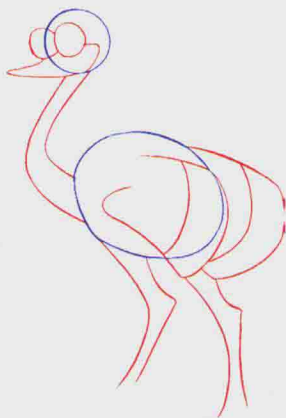

4

最后给小鸭子涂上可爱的嫩黄色。

yā zi  
鸭子

鸭子是常在水边生活的鸟。它和天鹅很像，但是通常比天鹅小。在淡水和海水边都能找到它的身影。

1 画一大一小两个圆，两个圆要有交叉。

2 补充它的翅膀、脚爪、耳朵、眼睛和短而尖的嘴。

3 完善它的外形，加上羽毛完成这幅画。

MǎO TÓU YĪNG

猫头鹰

猫头鹰是夜间活动的鸟。它的眼睛和耳朵都很大，而且很有特点。它能在黑暗中捕杀猎物。

4 最后用棕色和浅棕色给猫头鹰涂上颜色。

1 画三个椭圆形，分别代表头部、嘴巴和身体。再画出尾巴和树枝的大致轮廓。

2 补充眼睛、爪子以及翅膀和脖子上的羽毛。

3 进一步画出鹦鹉的神态特征和细节。

4 擦除多余的辅助线条，并给你的鹦鹉涂上颜色。

YĪ Nǎo Wǔ

鹦鹉

鹦鹉是一种有着弯曲的尖尖的小红嘴的鸟。大多数的鹦鹉都很漂亮，有着五颜六色的羽毛。

画一个小圆作头，再画一个大大的椭圆作为身体。

分别画出眼睛、嘴巴、长长的脖子和腿的大致位置。

根据鸵鸟的特征为它添加丰富的细节。

## TUÓ NIǎO 鸵鸟

鸵鸟是一种来自非洲的不会飞的鸟。它体型高大，有一条长长的脖子和两条强壮的腿。鸵鸟和鸚鵡长得很像，但是并不一样，鸵鸟的翅膀要更大一些。

擦去草稿上的线条并上色。

1

画两个椭圆，分别作头部和身体。

2

画出企鹅的小特点，就像这个图里绘制的一样。

3