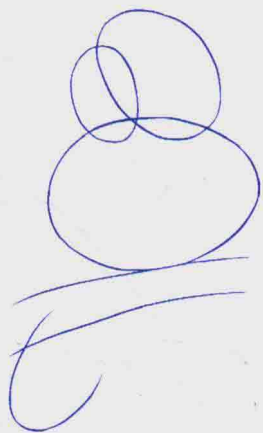

42

涂一涂

1

画一个圆作为躯干，再画一大一小两个圆作为屁股和头部。屁股和躯干要连接在一起。

2

画上眼睛和嘴，然后用线连接上这三个圆，并画出它的尾巴。

3

完善这张画儿，画出鸭子的脚、羽毛等等。

4

最后给小鸭子涂上可爱的嫩黄色。

yā zi  
鸭子

鸭子是常在水边生活的鸟。它和天鹅很像，但是通常比天鹅小。在淡水和海水边都能找到它的身影。

1 画一大一小两个圆，两个圆要有交叉。

2 补充它的翅膀、脚爪、耳朵、眼睛和短而尖的嘴。

3 完善它的外形，加上羽毛完成这幅画。

MǎO TÓU YĪNG

猫头鹰

猫头鹰是夜间活动的鸟。它的眼睛和耳朵都很大，而且很有特点。它能在黑暗中捕杀猎物。

4 最后用棕色和浅棕色给猫头鹰涂上颜色。

1 画三个椭圆形，分别代表头部、嘴巴和身体。再画出尾巴和树枝的大致轮廓。

2 补充眼睛、爪子以及翅膀和脖子上的羽毛。

3 进一步画出鹦鹉的神态特征和细节。

4 擦除多余的辅助线条，并给你的鹦鹉涂上颜色。

YĪ Nǎo Wǔ