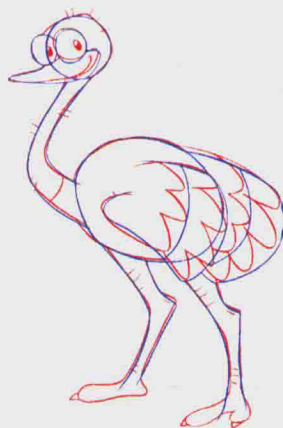

猫头鹰

猫头鹰是夜间活动的鸟。它的眼睛和耳朵都很大，而且很有特点。它能在黑暗中捕杀猎物。

4 最后用棕色和浅棕色给猫头鹰涂上颜色。

1 画三个椭圆形，分别代表头部、嘴巴和身体。再画出尾巴和树枝的大致轮廓。

2 补充眼睛、爪子以及翅膀和脖子上的羽毛。

3 进一步画出鹦鹉的神态特征和细节。

4 擦除多余的辅助线条，并给你的鹦鹉涂上颜色。

YĪ Nǎo Wǔ

鹦鹉

鹦鹉是一种有着弯曲的尖尖的小红嘴的鸟。大多数的鹦鹉都很漂亮，有着五颜六色的羽毛。

画一个小圆作头，再画一个大大的椭圆作为身体。

分别画出眼睛、嘴巴、长长的脖子和腿的大致位置。

根据鸵鸟的特征为它添加丰富的细节。

## TUÓ NIǎO 鸵鸟

鸵鸟是一种来自非洲的不会飞的鸟。它体型高大，有一条长长的脖子和两条强壮的腿。鸵鸟和鸚鵡长得很像，但是并不一样，鸵鸟的翅膀要更大一些。

擦去草稿上的线条并上色。

1

画两个椭圆，分别作头部和身体。

2

画出企鹅的小特点，就像这个图里绘制的一样。

3

丰富小细节，擦掉多余的线条。

4

涂上颜色，看看，多么可爱的小企鹅呀！

qī é  
企鹅

企鹅是一种黑白相间，十分可爱的鸟。企鹅不能飞，但它们个个都是游泳健将。