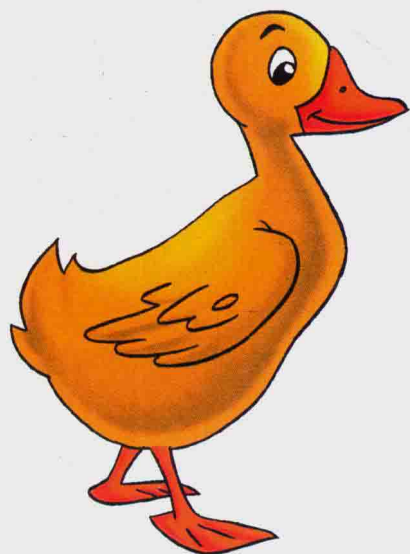

42

涂一涂

1

画一个圆作为躯干，再画一大一小两个圆作为屁股和头部。屁股和躯干要连接在一起。

2

画上眼睛和嘴，然后用线连接上这三个圆，并画出它的尾巴。

3

完善这张画儿，画出鸭子的脚、羽毛等等。

4

最后给小鸭子涂上可爱的嫩黄色。

yā zi  
鸭子

鸭子是常在水边生活的鸟。它和天鹅很像，但是通常比天鹅小。在淡水和海水边都能找到它的身影。

1 画一大一小两个圆，两个圆要有交叉。

2 补充它的翅膀、脚爪、耳朵、眼睛和短而尖的嘴。

3 完善它的外形，加上羽毛完成这幅画。

MǎO TÓU YĪNG