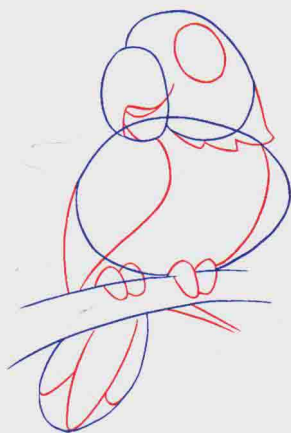

4

最后给小鸭子涂上可爱的嫩黄色。

yā zi  
鸭子

鸭子是常在水边生活的鸟。它和天鹅很像，但是通常比天鹅小。在淡水和海水边都能找到它的身影。

1 画一大一小两个圆，两个圆要有交叉。

2 补充它的翅膀、脚爪、耳朵、眼睛和短而尖的嘴。

3 完善它的外形，加上羽毛完成这幅画。

MǎO TÓU YĪNG

猫头鹰

猫头鹰是夜间活动的鸟。它的眼睛和耳朵都很大，而且很有特点。它能在黑暗中捕杀猎物。

4 最后用棕色和浅棕色给猫头鹰涂上颜色。

1 画三个椭圆形，分别代表头部、嘴巴和身体。再画出尾巴和树枝的大致轮廓。

2 补充眼睛、爪子以及翅膀和脖子上的羽毛。

3 进一步画出鹦鹉的神态特征和细节。

4 擦除多余的辅助线条，并给你的鹦鹉涂上颜色。

YĪ Nǎo Wǔ

鹦鹉

鹦鹉是一种有着弯曲的尖尖的小红嘴的鸟。大多数的鹦鹉都很漂亮，有着五颜六色的羽毛。

画一个小圆作头，再画一个大大的椭圆作为身体。

分别画出眼睛、嘴巴、长长的脖子和腿的大致位置。

根据鸵鸟的特征为它添加丰富的细节。