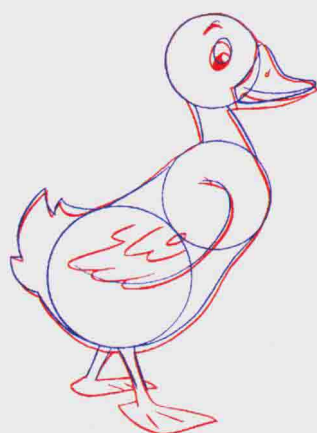

42

涂一涂

1

画一个圆作为躯干，再画一大一小两个圆作为屁股和头部。屁股和躯干要连接在一起。

2

画上眼睛和嘴，然后用线连接上这三个圆，并画出它的尾巴。

3

完善这张画儿，画出鸭子的脚、羽毛等等。

4

最后给小鸭子涂上可爱的嫩黄色。

yā zi  
鸭子

鸭子是常在水边生活的鸟。它和天鹅很像，但是通常比天鹅小。在淡水和海水边都能找到它的身影。

1 画一大一小两个圆，两个圆要有交叉。

2 补充它的翅膀、脚爪、耳朵、眼睛和短而尖的嘴。

3 完善它的外形，加上羽毛完成这幅画。

MǎO TÓU YĪNG

猫头鹰

猫头鹰是夜间活动的鸟。它的眼睛和耳朵都很大，而且很有特点。它能在黑暗中捕杀猎物。

4 最后用棕色和浅棕色给猫头鹰涂上颜色。

1 画三个椭圆形，分别代表头部、嘴巴和身体。再画出尾巴和树枝的大致轮廓。

2 补充眼睛、爪子以及翅膀和脖子上的羽毛。

3 进一步画出鹦鹉的神态特征和细节。

4 擦除多余的辅助线条，并给你的鹦鹉涂上颜色。

YĪ Nǎo Wǔ