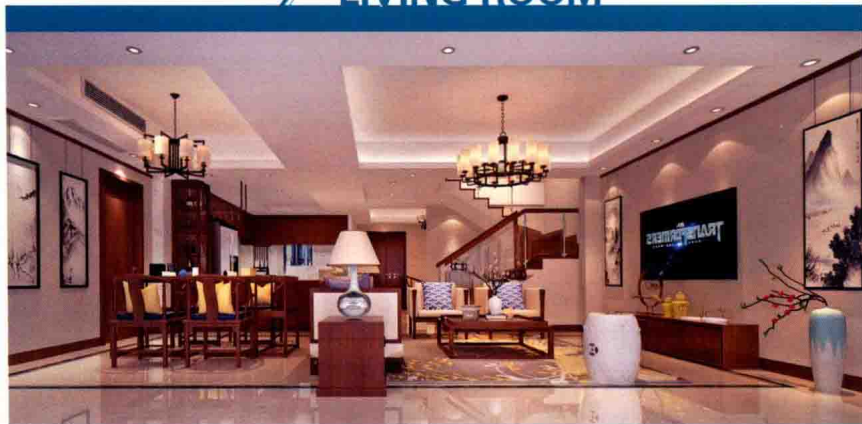

CONTENTS 目录

005

客厅

LIVING ROOM