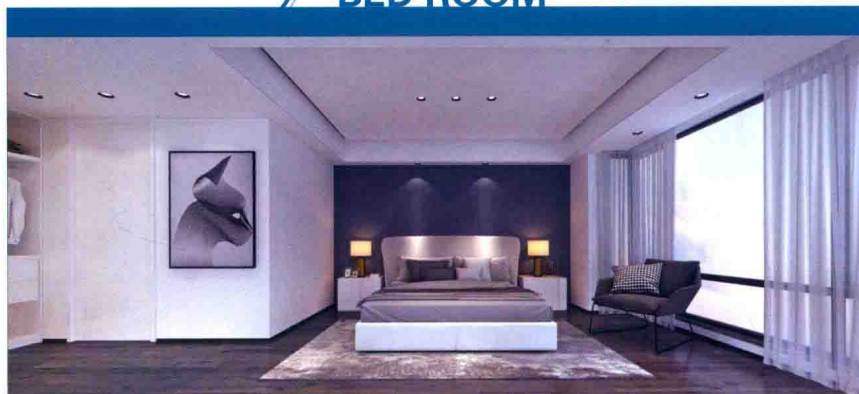

图书在版编目 (CIP) 数据

2019 室内设计模型集成 . 简约风格家居 / 叶斌, 叶猛
著 . — 福州: 福建科学技术出版社, 2019.3

ISBN 978-7-5335-5809-3

I . ① 2… II . ①叶… ②叶… III . ①住宅 - 室内装饰
设计 - 图集 IV . ① TU238.2-64

中国版本图书馆 CIP 数据核字 (2019) 第 018696 号

书 名 2019 室内设计模型集成 简约风格家居
著 者 叶斌 叶猛
出版发行 福建科学技术出版社
社 址 福州市东水路 76 号 (邮编 350001)
网 址 www.fjstp.com
经 销 福建新华发行 (集团) 有限责任公司
印 刷 恒美印务 (广州) 有限公司
开 本 635 毫米 × 965 毫米 1 / 8
印 张 22
图 文 176 码
版 次 2019 年 3 月第 1 版
印 次 2019 年 3 月第 1 次印刷
书 号 ISBN 978-7-5335-5809-3
定 价 288.00 元

书中如有印装质量问题, 可直接向本社调换

CONTENTS 目录

005 / 客厅 LIVING ROOM

097 / 卧室 BED ROOM

153 / 其他功能空间 OTHER ROOM

图书在版编目 (CIP) 数据

2019 室内设计模型集成 . 简约风格家居 / 叶斌, 叶猛
著 . — 福州: 福建科学技术出版社, 2019.3

ISBN 978-7-5335-5809-3