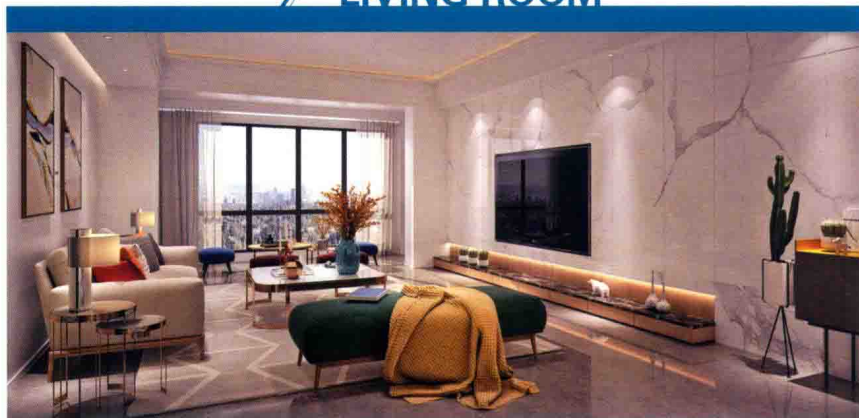

CONTENTS 目录

005

客厅

LIVING ROOM