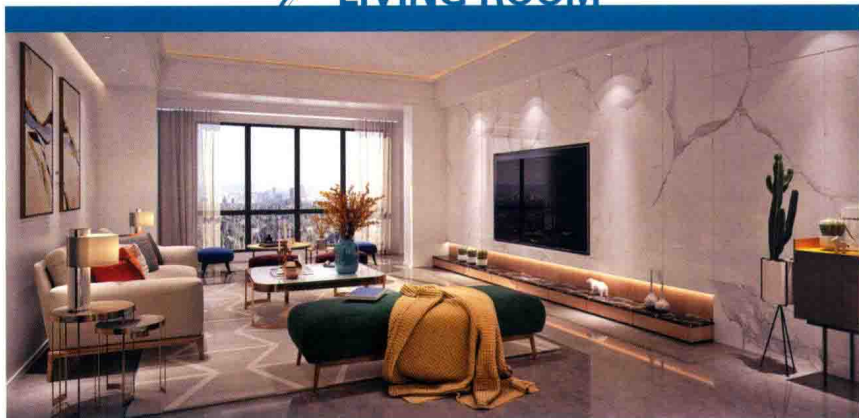

CONTENTS 目录

005 / 客厅 LIVING ROOM