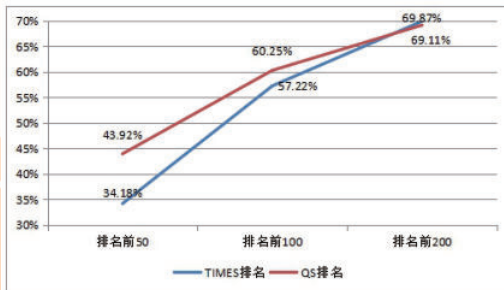

2017届本科生毕业生到世界知名大学留学情况统计