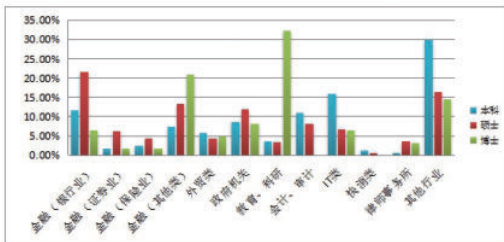

七、招生质量位居前列，就业质量再创新高

2017年，学校实施首批百所“优质生源基地”计划，推出提升生源质量十大举措，生源质量再创新高。学校文科在全国20个省市的录取分数超出一本线80分以上，理科在全国28个省市的录取分数超出一本线100分以上。文理科录取分数在全国高校中位居前五名。

就业结构进一步优化、就业质量进一步提升。2017届本科生就业率98.98%，研究生就业率99.29%，就业率同比稳中有升；44.84%的研究生和23.48%的本科生在金融领域就业，1/5以上的毕业生进入世界500强企业；本科生国内深造比例22.26%，出国（境）深造比例38.31%，人数和比例再创新高；前往“一带一路”沿线国内省市就业人数达490人，165名毕业生选择到西部和基层就业，毕业生家国情怀进一步增强。

2017届毕业生就业单位行业统计