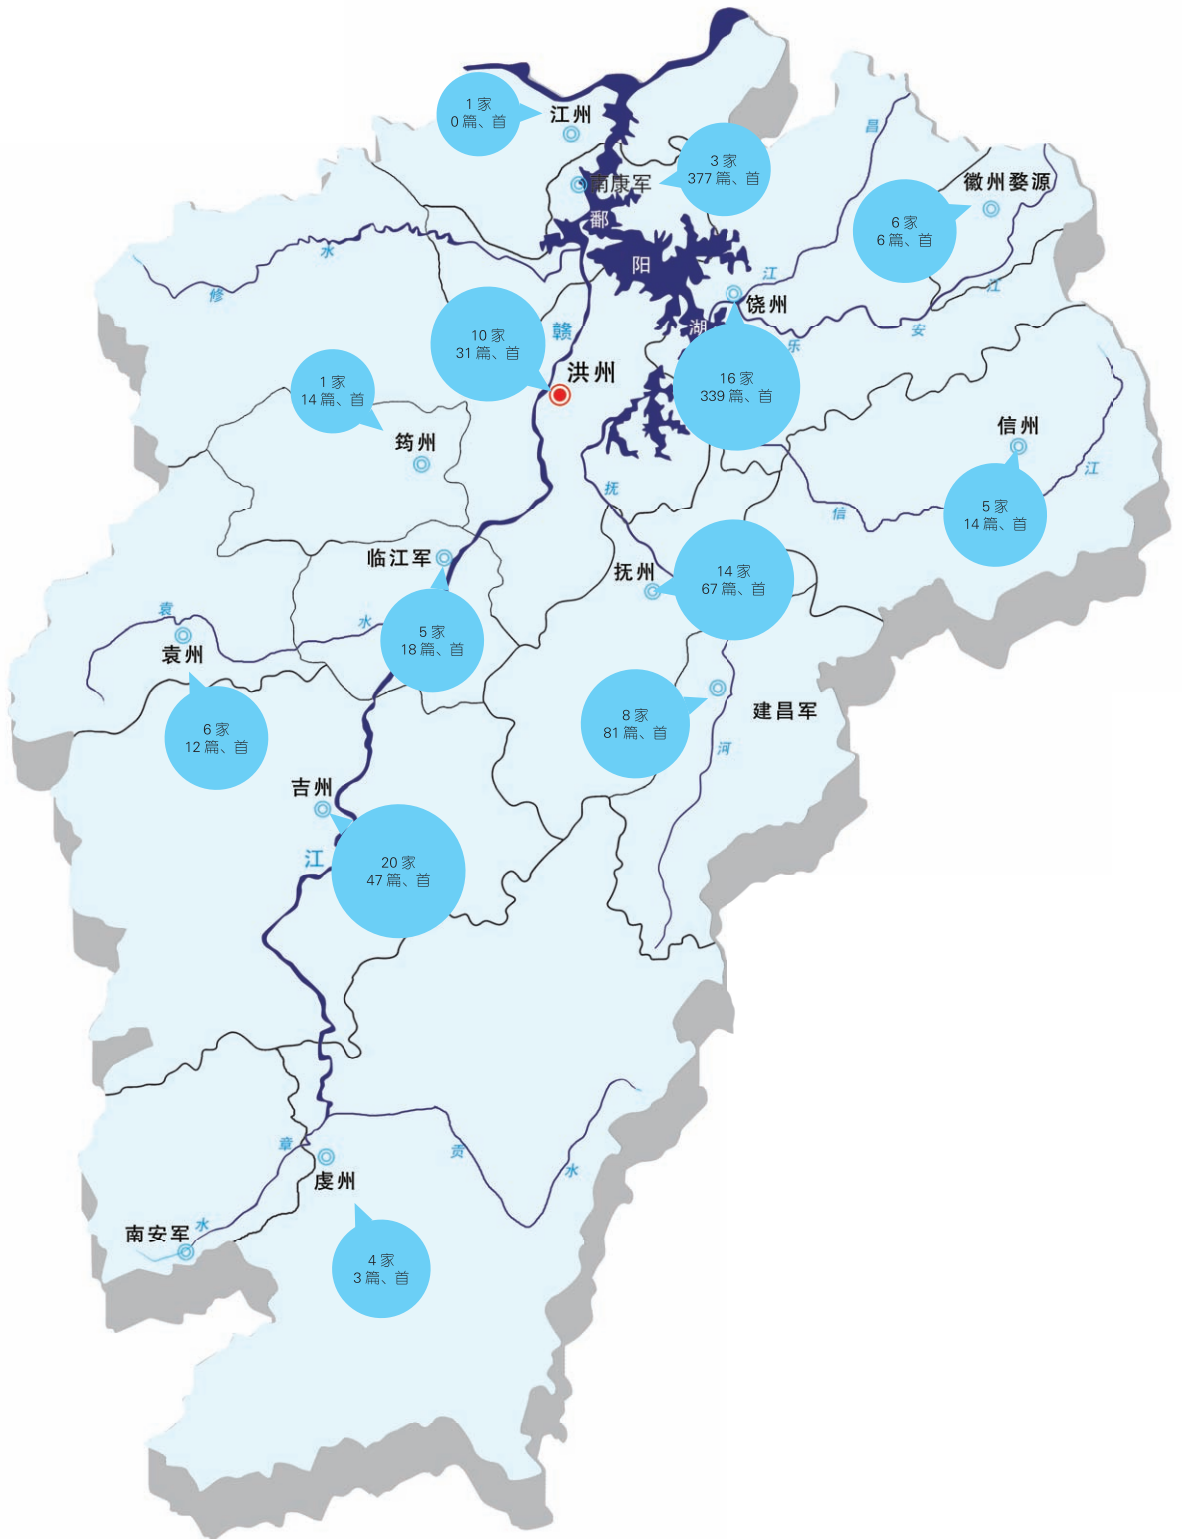

图六：南宋江西籍进士及其作品总量在今江西设区市的地理分布

图七：宋代江西进士家族及其作品总量在宋代州军府的地理分布

图八：宋代江西进士家族及其作品总量在今江西设区市的地理分布

图九：北宋江西进士家族及其作品总量在宋代州军府的地理分布

图一〇：北宋江西进士家族及其作品总量在今江西设区市的地理分布

图一一：南宋江西进士家族及其作品总量在宋代州军府的地理分布

图一二：南宋江西进士家族及其作品总量在今江西设区市的地理分布

图一三：跨越南、北宋江西进士家族及其作品总量在宋代州军府的地理分布

图一四：跨越南、北宋江西进士家族及其作品总量在今江西设区市的地理分布