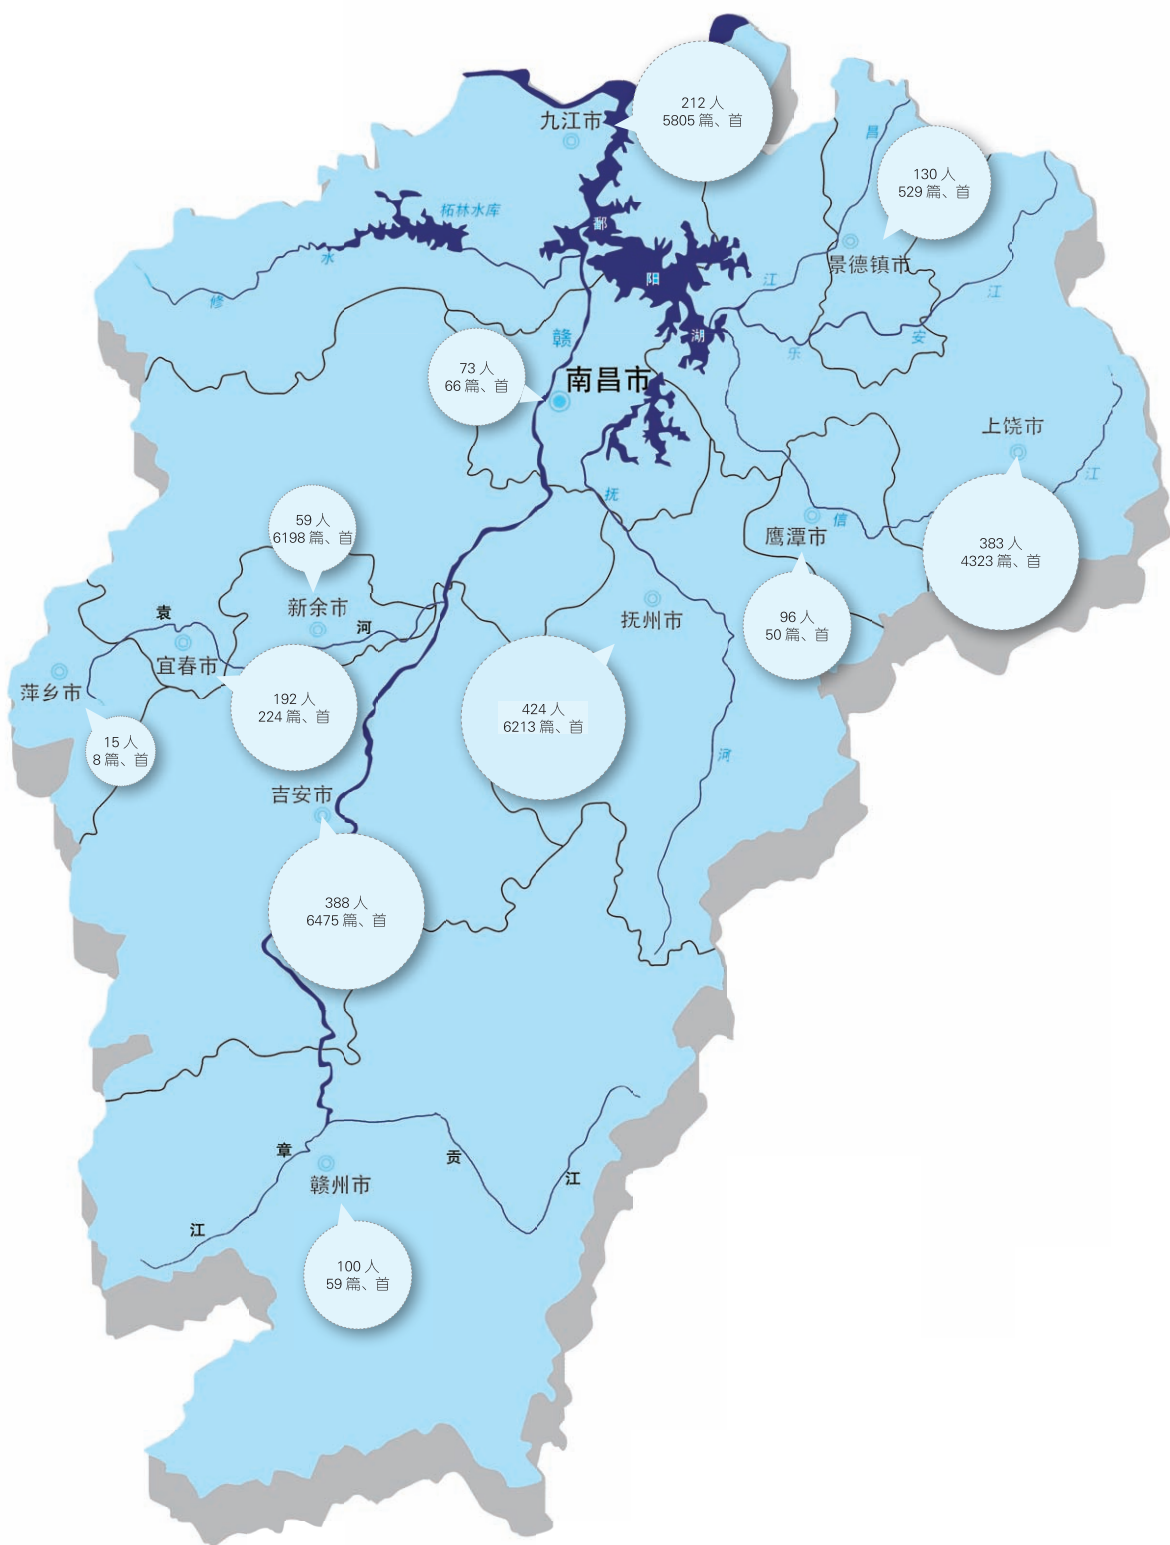

图五：南宋江西籍进士及其作品总量在宋代州军府的地理分布