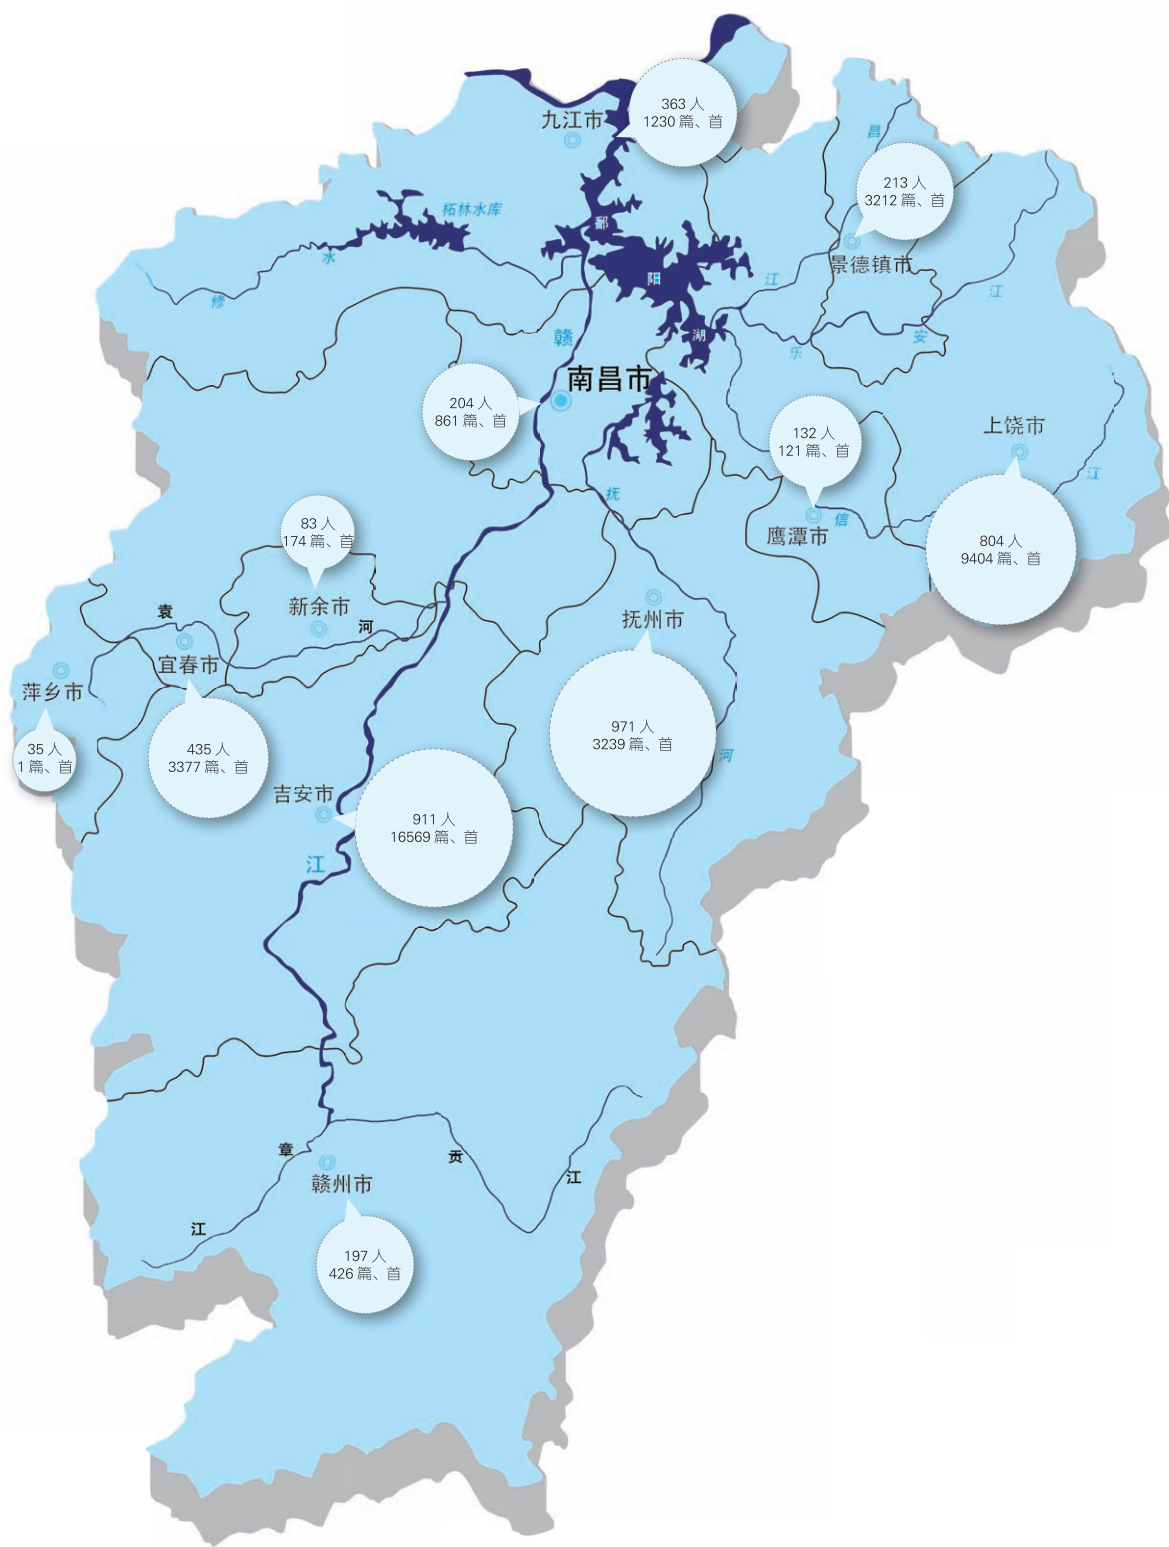

图六：南宋江西籍进士及其作品总量在今江西设区市的地理分布

图七：宋代江西进士家族及其作品总量在宋代州军府的地理分布

图八：宋代江西进士家族及其作品总量在今江西设区市的地理分布

图九：北宋江西进士家族及其作品总量在宋代州军府的地理分布

图一〇：北宋江西进士家族及其作品总量在今江西设区市的地理分布

图一一：南宋江西进士家族及其作品总量在宋代州军府的地理分布

图一二：南宋江西进士家族及其作品总量在今江西设区市的地理分布

图一三：跨越南、北宋江西进士家族及其作品总量在宋代州军府的地理分布

图一四：跨越南、北宋江西进士家族及其作品总量在今江西设区市的地理分布