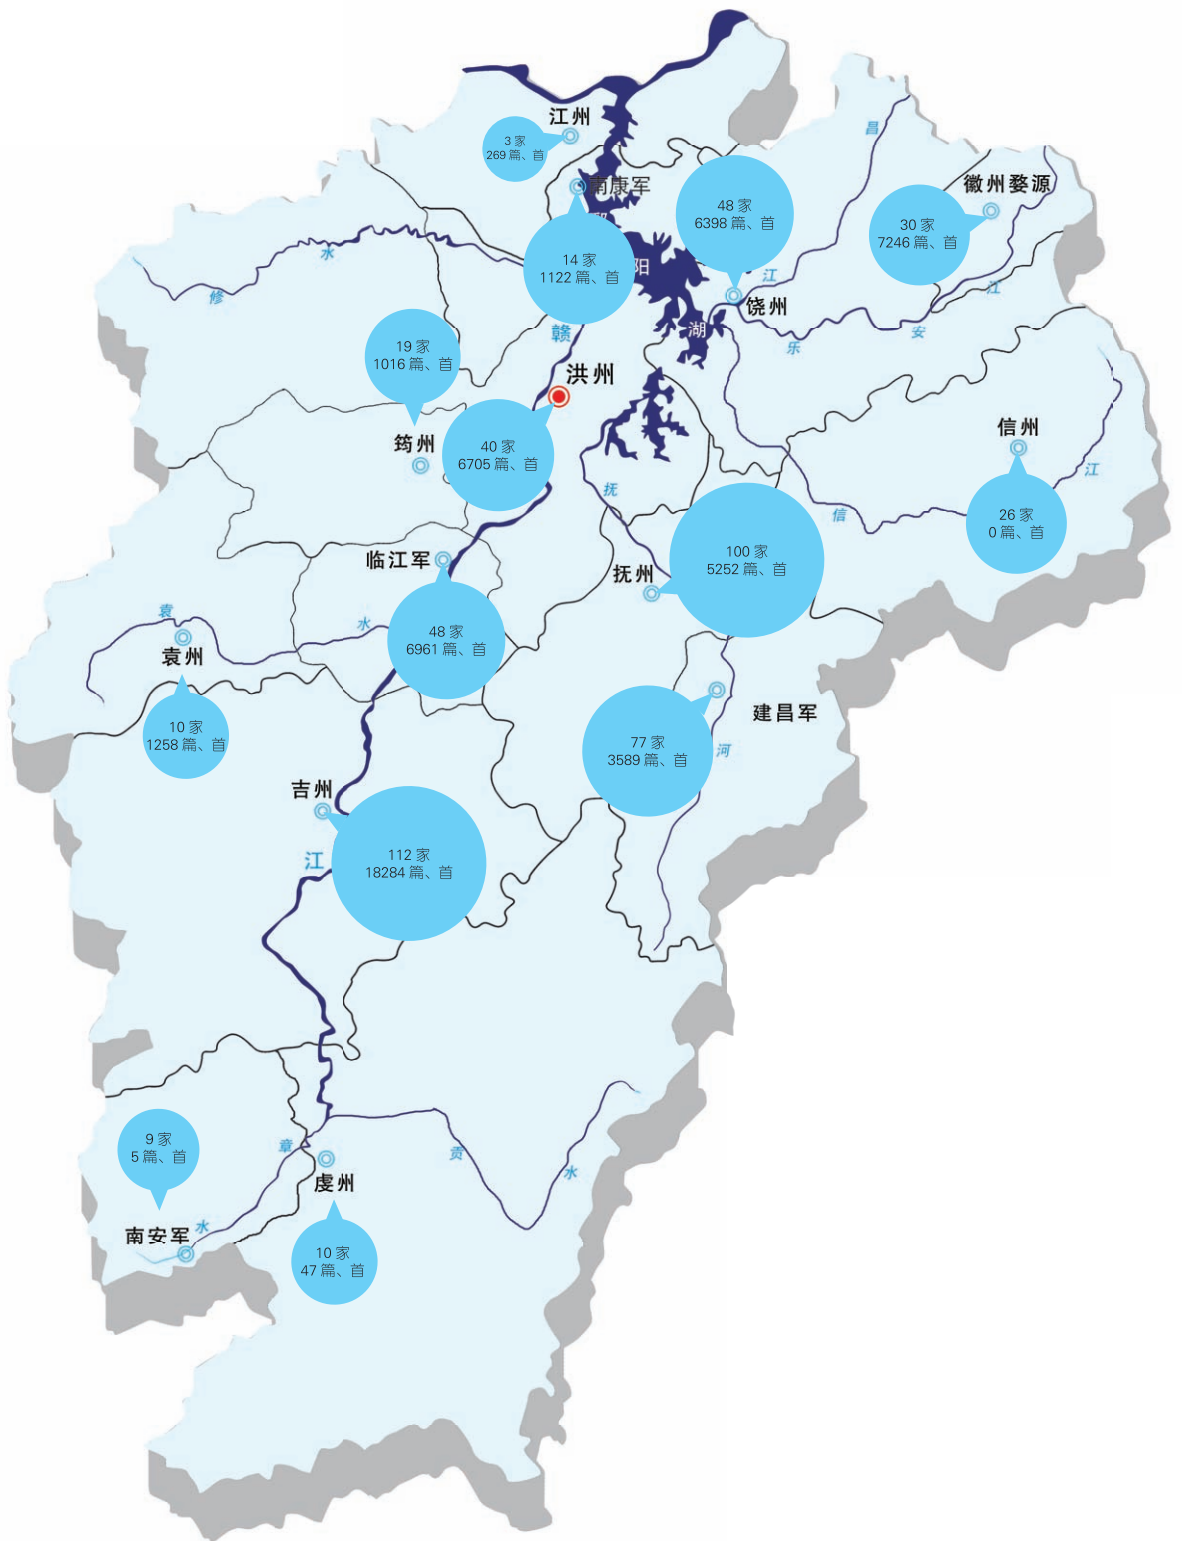

本书由江西美术出版社出版。未经出版者书面许可, 不得以任何方式抄袭、复制或节录本书的任何部分。

本书法律顾问: 江西豫章律师事务所 晏辉律师
版权所有, 侵权必究

图一：宋代江西籍进士及其作品总量在宋代州军府的地理分布^①

图二：宋代江西籍进士及其作品总量在今江西设区市的地理分布

图三：北宋江西籍进士及其作品总量在宋代州军府的地理分布

图四：北宋江西籍进士及其作品总量在今江西设区市的地理分布

图五：南宋江西籍进士及其作品总量在宋代州军府的地理分布

图六：南宋江西籍进士及其作品总量在今江西设区市的地理分布

图七：宋代江西进士家族及其作品总量在宋代州军府的地理分布

图八：宋代江西进士家族及其作品总量在今江西设区市的地理分布

图九：北宋江西进士家族及其作品总量在宋代州军府的地理分布

图一〇：北宋江西进士家族及其作品总量在今江西设区市的地理分布

图一一：南宋江西进士家族及其作品总量在宋代州军府的地理分布

图一二：南宋江西进士家族及其作品总量在今江西设区市的地理分布

图一三：跨越南、北宋江西进士家族及其作品总量在宋代州军府的地理分布

图一四：跨越南、北宋江西进士家族及其作品总量在今江西设区市的地理分布