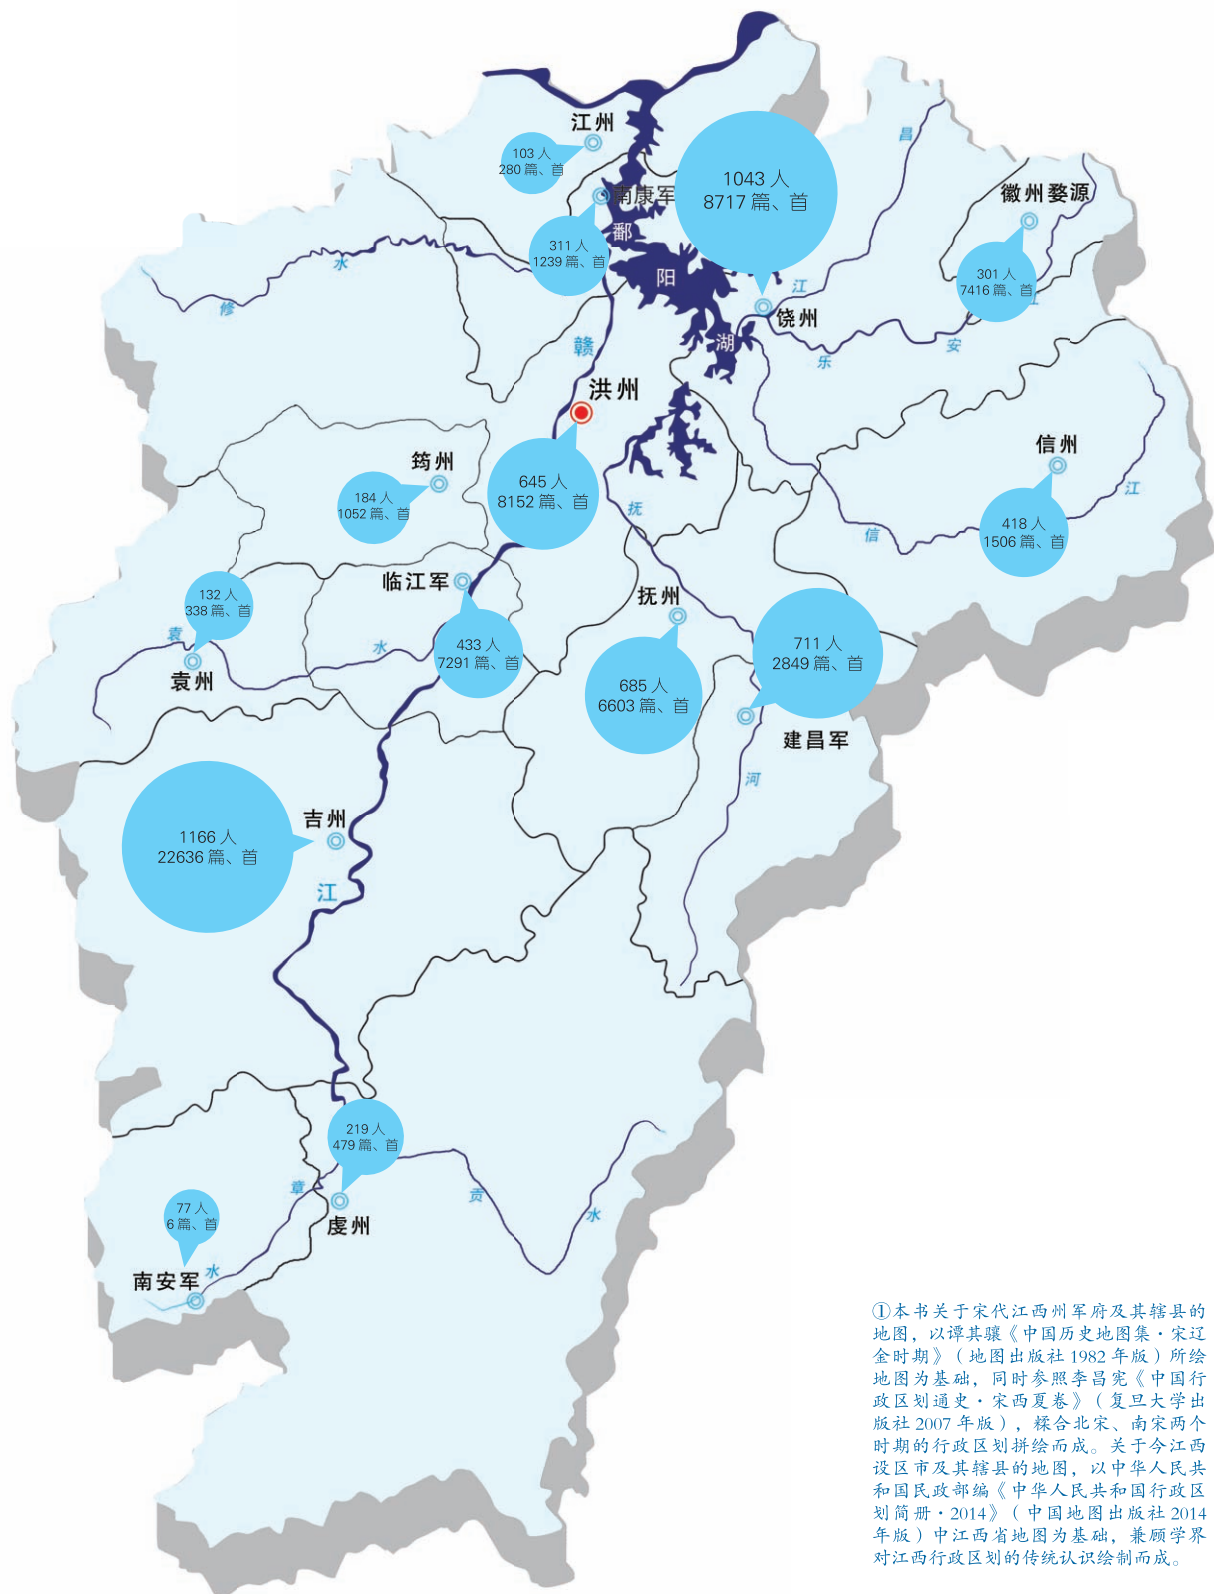

图一：宋代江西籍进士及其作品总量在宋代州军府的地理分布^①