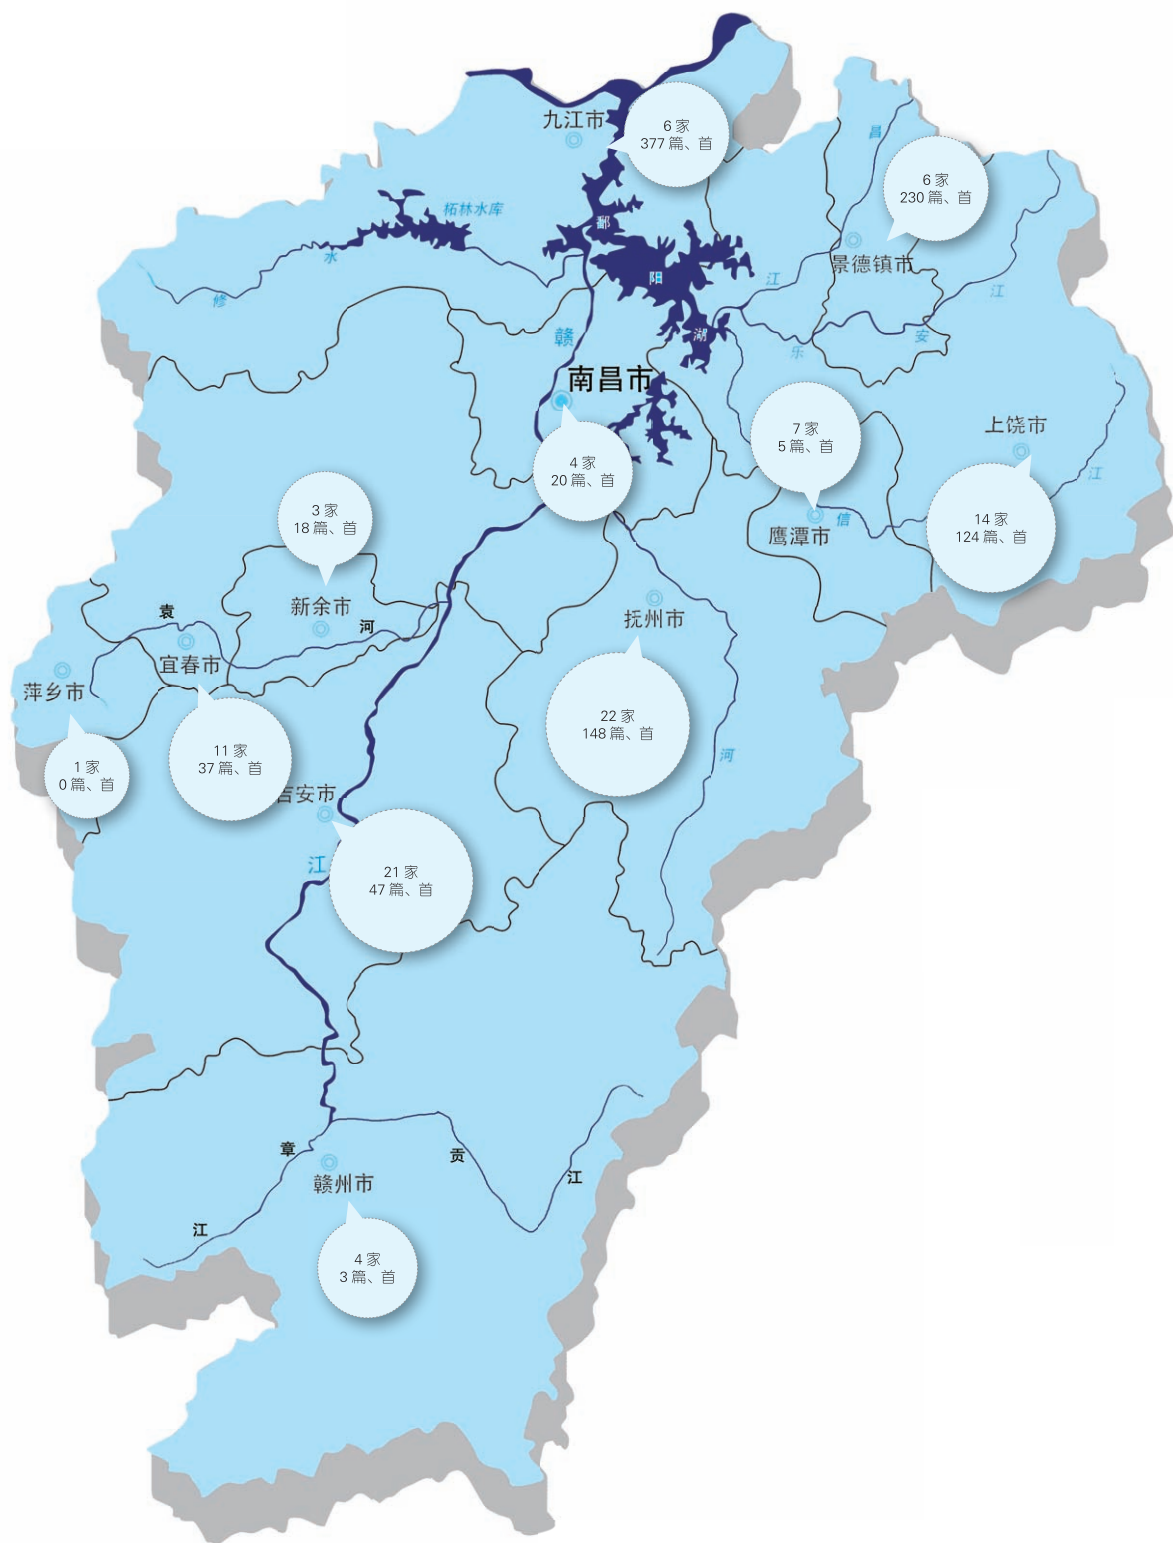

图六：南宋江西籍进士及其作品总量在今江西设区市的地理分布

图七：宋代江西进士家族及其作品总量在宋代州军府的地理分布

图八：宋代江西进士家族及其作品总量在今江西设区市的地理分布

图九：北宋江西进士家族及其作品总量在宋代州军府的地理分布

图一〇：北宋江西进士家族及其作品总量在今江西设区市的地理分布

图一一：南宋江西进士家族及其作品总量在宋代州军府的地理分布

图一二：南宋江西进士家族及其作品总量在今江西设区市的地理分布

图一三：跨越南、北宋江西进士家族及其作品总量在宋代州军府的地理分布

图一四：跨越南、北宋江西进士家族及其作品总量在今江西设区市的地理分布