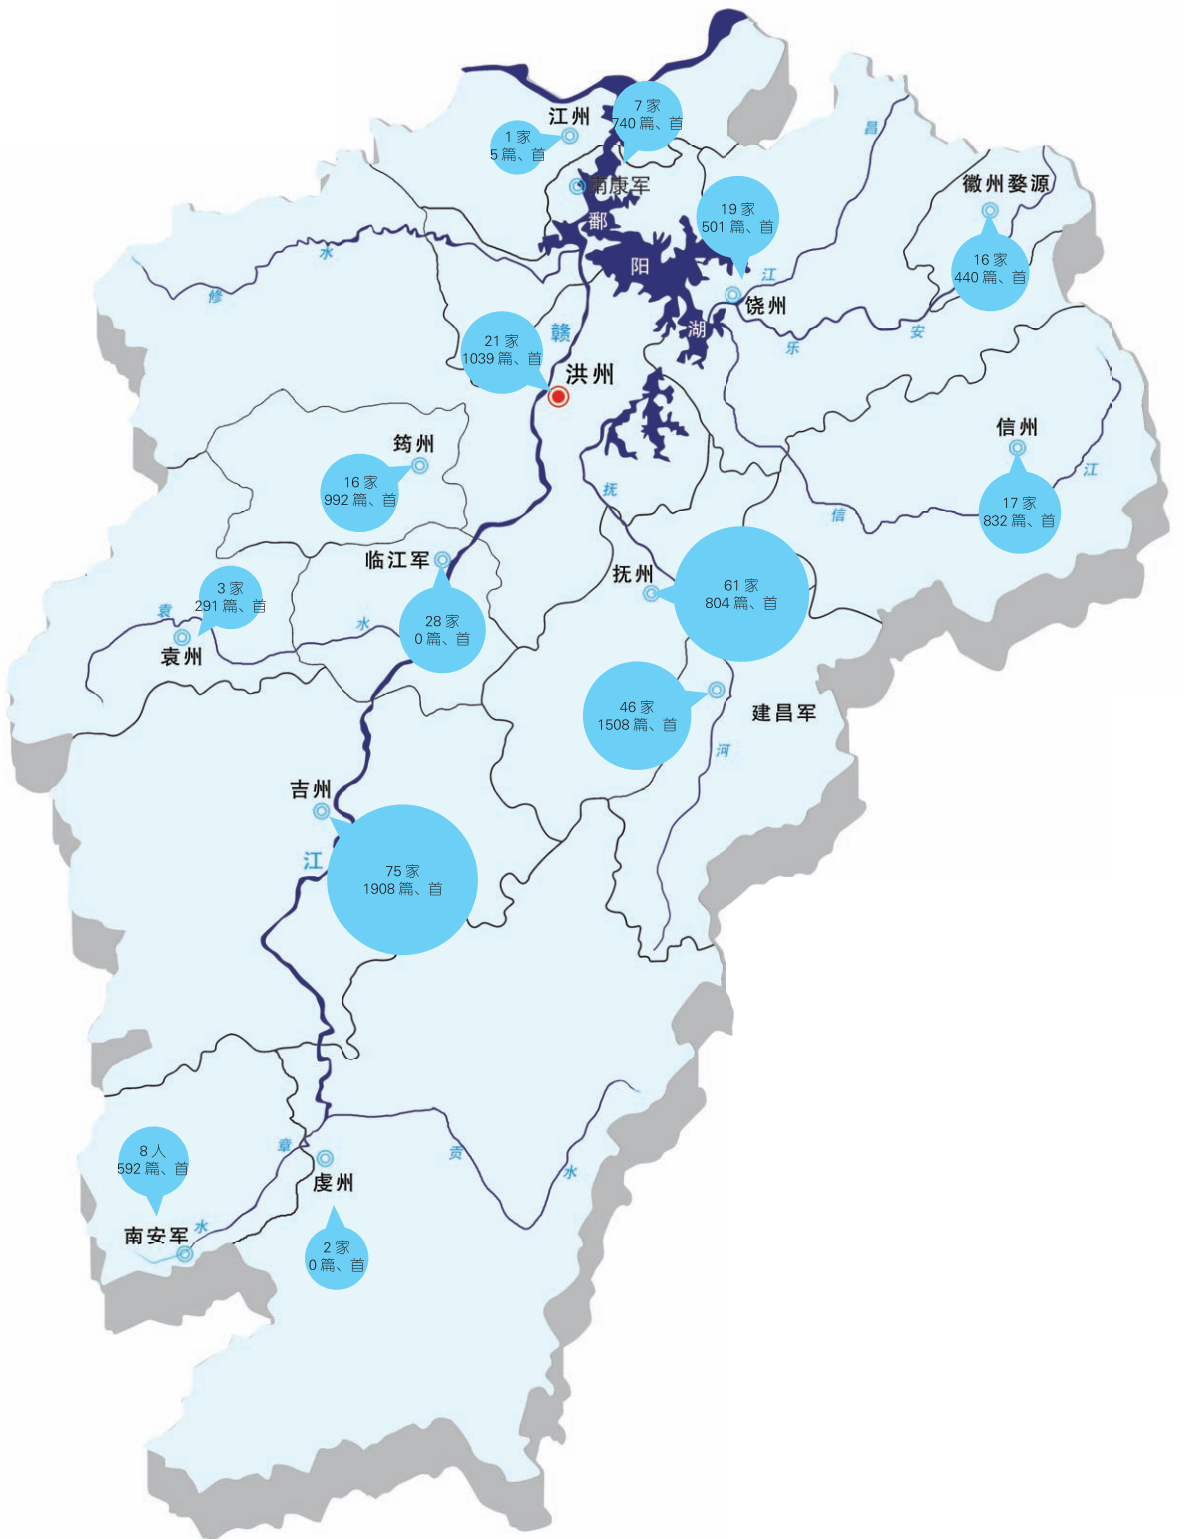

图六：南宋江西籍进士及其作品总量在今江西设区市的地理分布

图七：宋代江西进士家族及其作品总量在宋代州军府的地理分布

图八：宋代江西进士家族及其作品总量在今江西设区市的地理分布

图九：北宋江西进士家族及其作品总量在宋代州军府的地理分布

图一〇：北宋江西进士家族及其作品总量在今江西设区市的地理分布

图一一：南宋江西进士家族及其作品总量在宋代州军府的地理分布

图一二：南宋江西进士家族及其作品总量在今江西设区市的地理分布

图一三：跨越南、北宋江西进士家族及其作品总量在宋代州军府的地理分布

图一四：跨越南、北宋江西进士家族及其作品总量在今江西设区市的地理分布