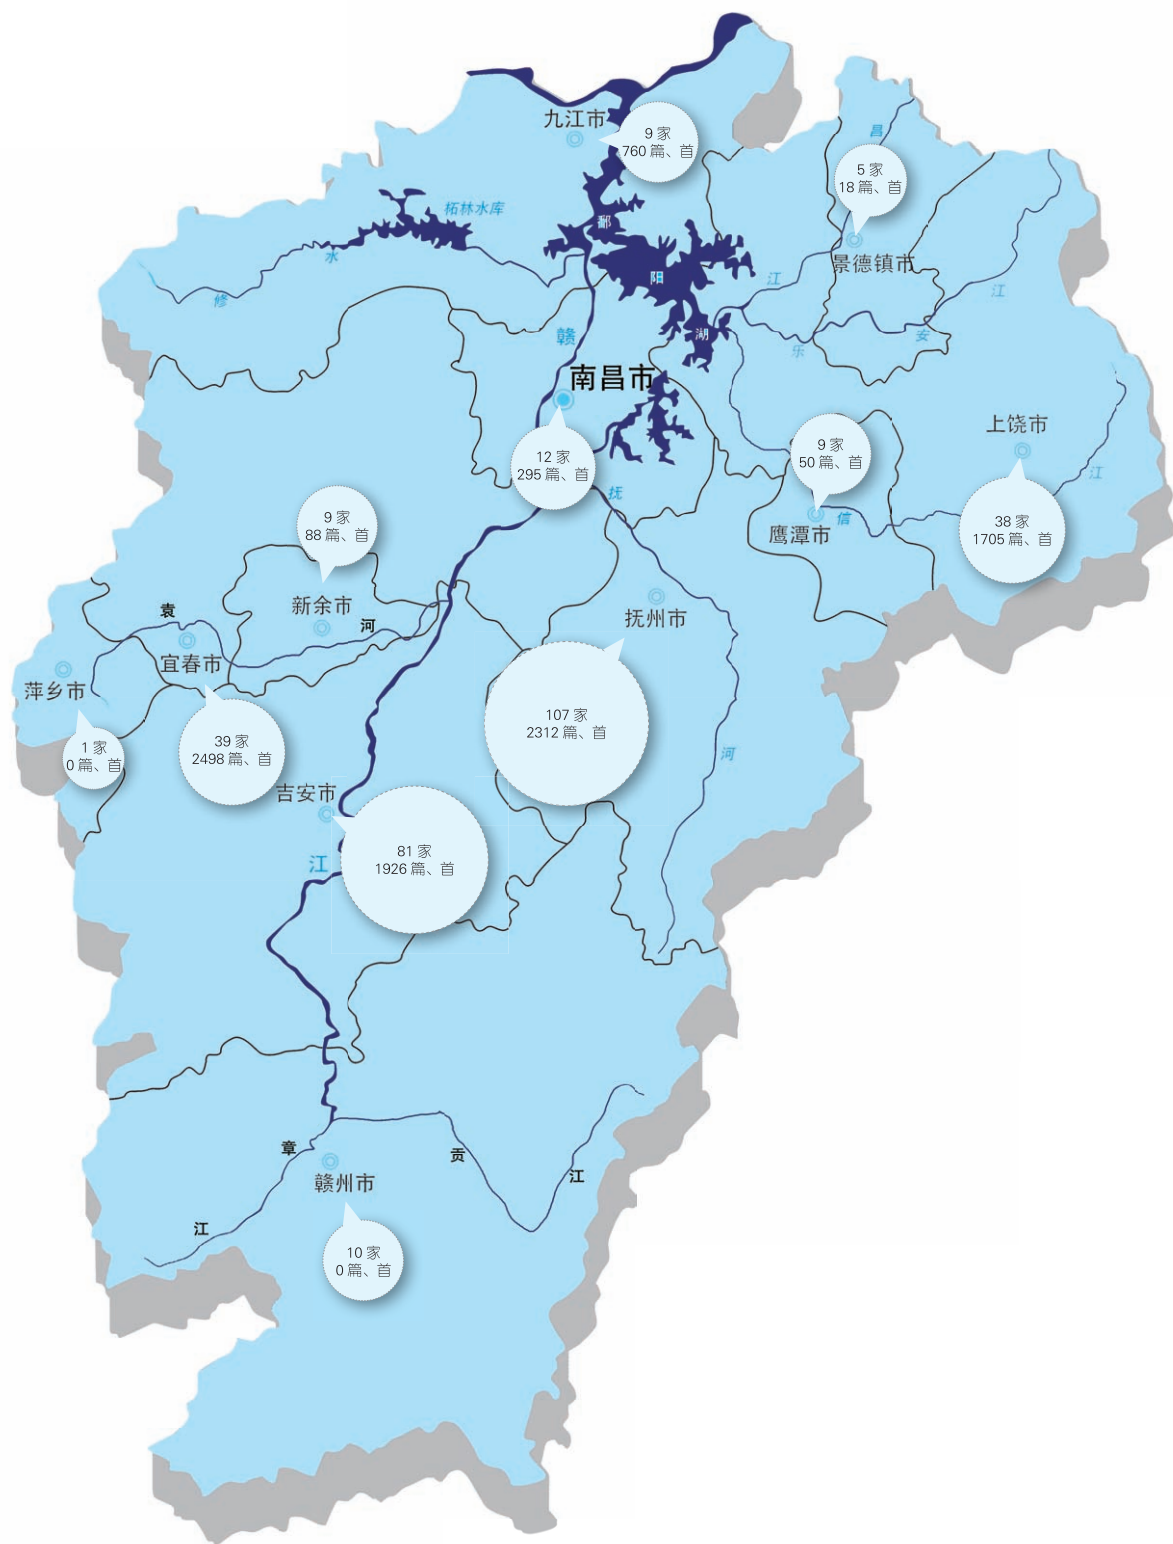

图六：南宋江西籍进士及其作品总量在今江西设区市的地理分布

图七：宋代江西进士家族及其作品总量在宋代州军府的地理分布

图八：宋代江西进士家族及其作品总量在今江西设区市的地理分布

图九：北宋江西进士家族及其作品总量在宋代州军府的地理分布

图一〇：北宋江西进士家族及其作品总量在今江西设区市的地理分布

图一一：南宋江西进士家族及其作品总量在宋代州军府的地理分布

图一二：南宋江西进士家族及其作品总量在今江西设区市的地理分布

图一三：跨越南、北宋江西进士家族及其作品总量在宋代州军府的地理分布

图一四：跨越南、北宋江西进士家族及其作品总量在今江西设区市的地理分布