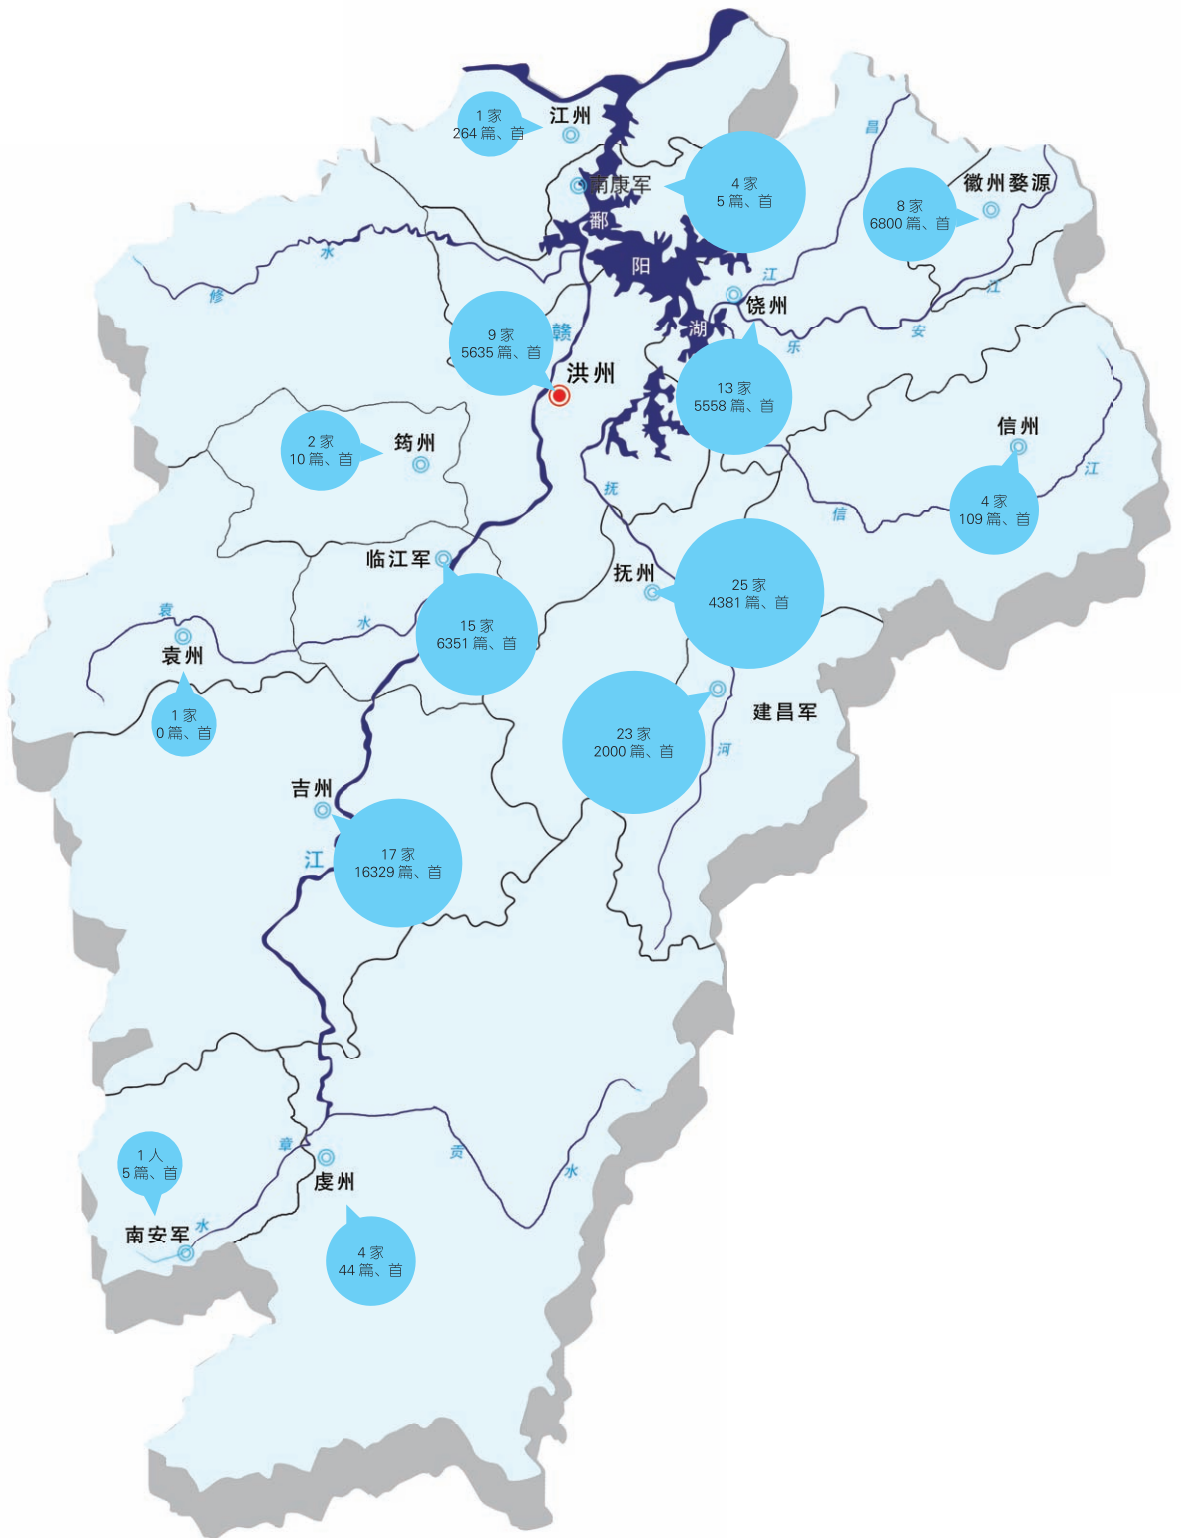

图六：南宋江西籍进士及其作品总量在今江西设区市的地理分布

图七：宋代江西进士家族及其作品总量在宋代州军府的地理分布

图八：宋代江西进士家族及其作品总量在今江西设区市的地理分布

图九：北宋江西进士家族及其作品总量在宋代州军府的地理分布

图一〇：北宋江西进士家族及其作品总量在今江西设区市的地理分布

图一一：南宋江西进士家族及其作品总量在宋代州军府的地理分布

图一二：南宋江西进士家族及其作品总量在今江西设区市的地理分布

图一三：跨越南、北宋江西进士家族及其作品总量在宋代州军府的地理分布

图一四：跨越南、北宋江西进士家族及其作品总量在今江西设区市的地理分布