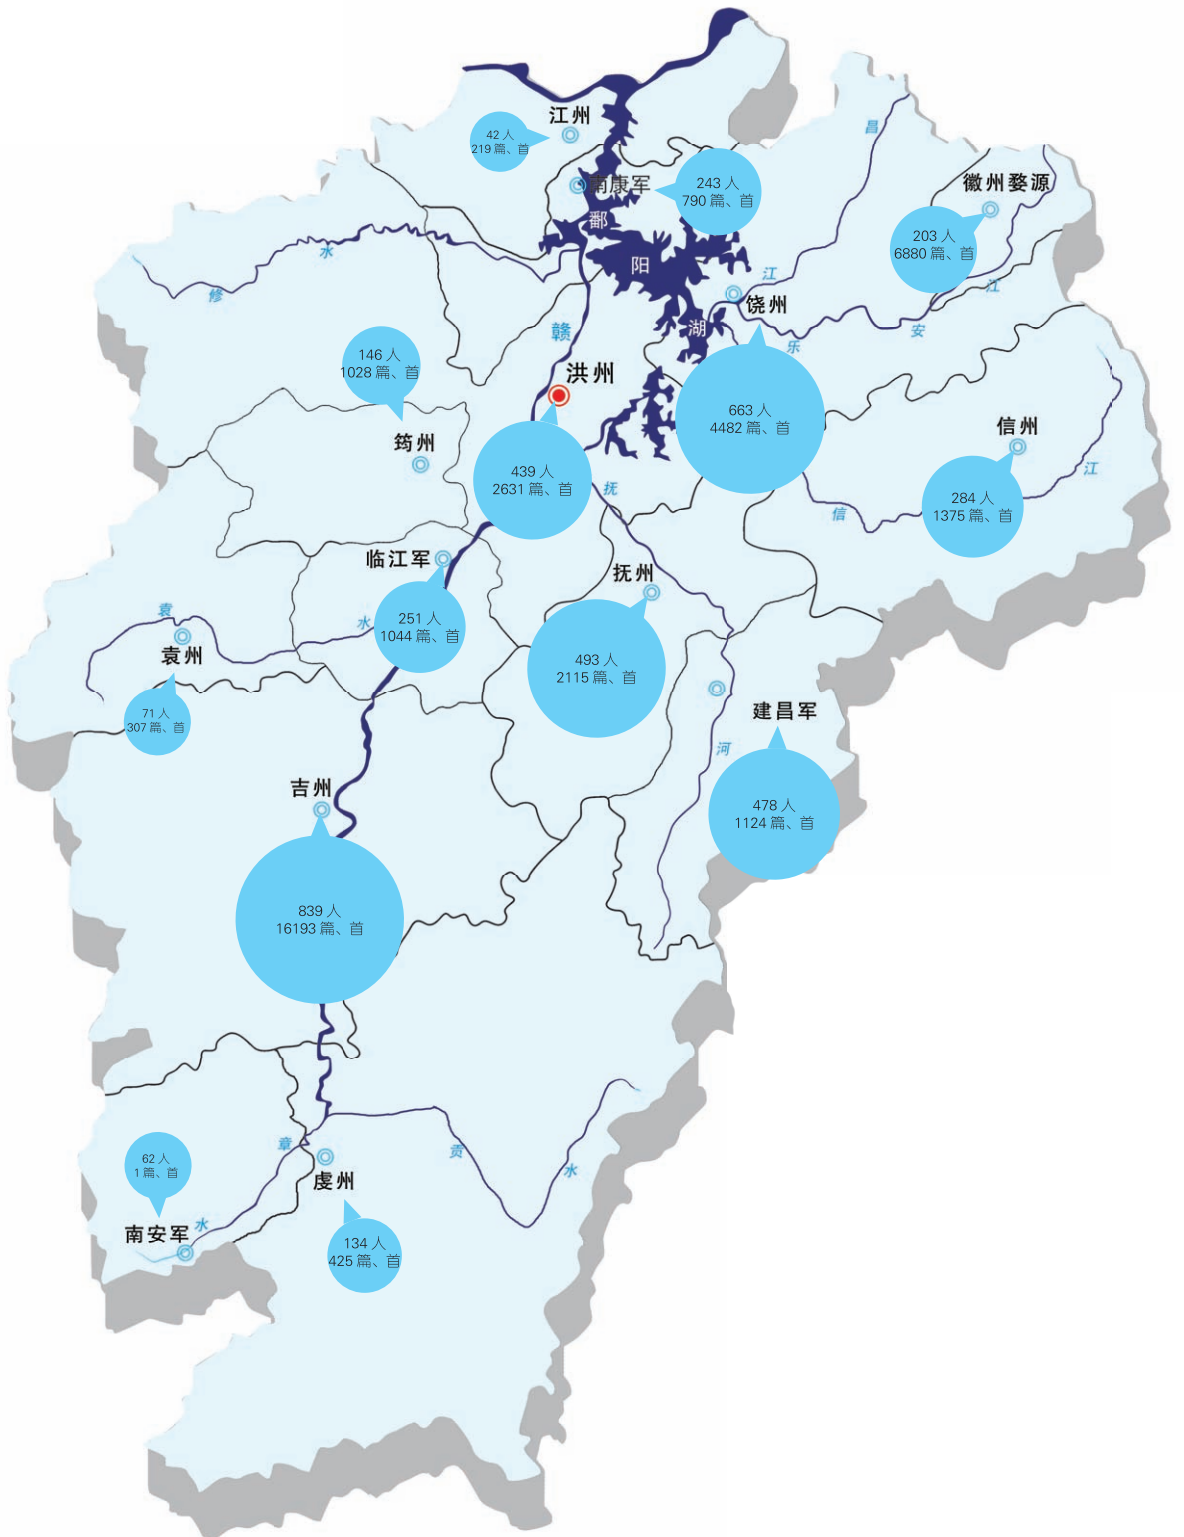

图六：南宋江西籍进士及其作品总量在今江西设区市的地理分布

图七：宋代江西进士家族及其作品总量在宋代州军府的地理分布

图八：宋代江西进士家族及其作品总量在今江西设区市的地理分布

图九：北宋江西进士家族及其作品总量在宋代州军府的地理分布

图一〇：北宋江西进士家族及其作品总量在今江西设区市的地理分布

图一一：南宋江西进士家族及其作品总量在宋代州军府的地理分布

图一二：南宋江西进士家族及其作品总量在今江西设区市的地理分布

图一三：跨越南、北宋江西进士家族及其作品总量在宋代州军府的地理分布

图一四：跨越南、北宋江西进士家族及其作品总量在今江西设区市的地理分布