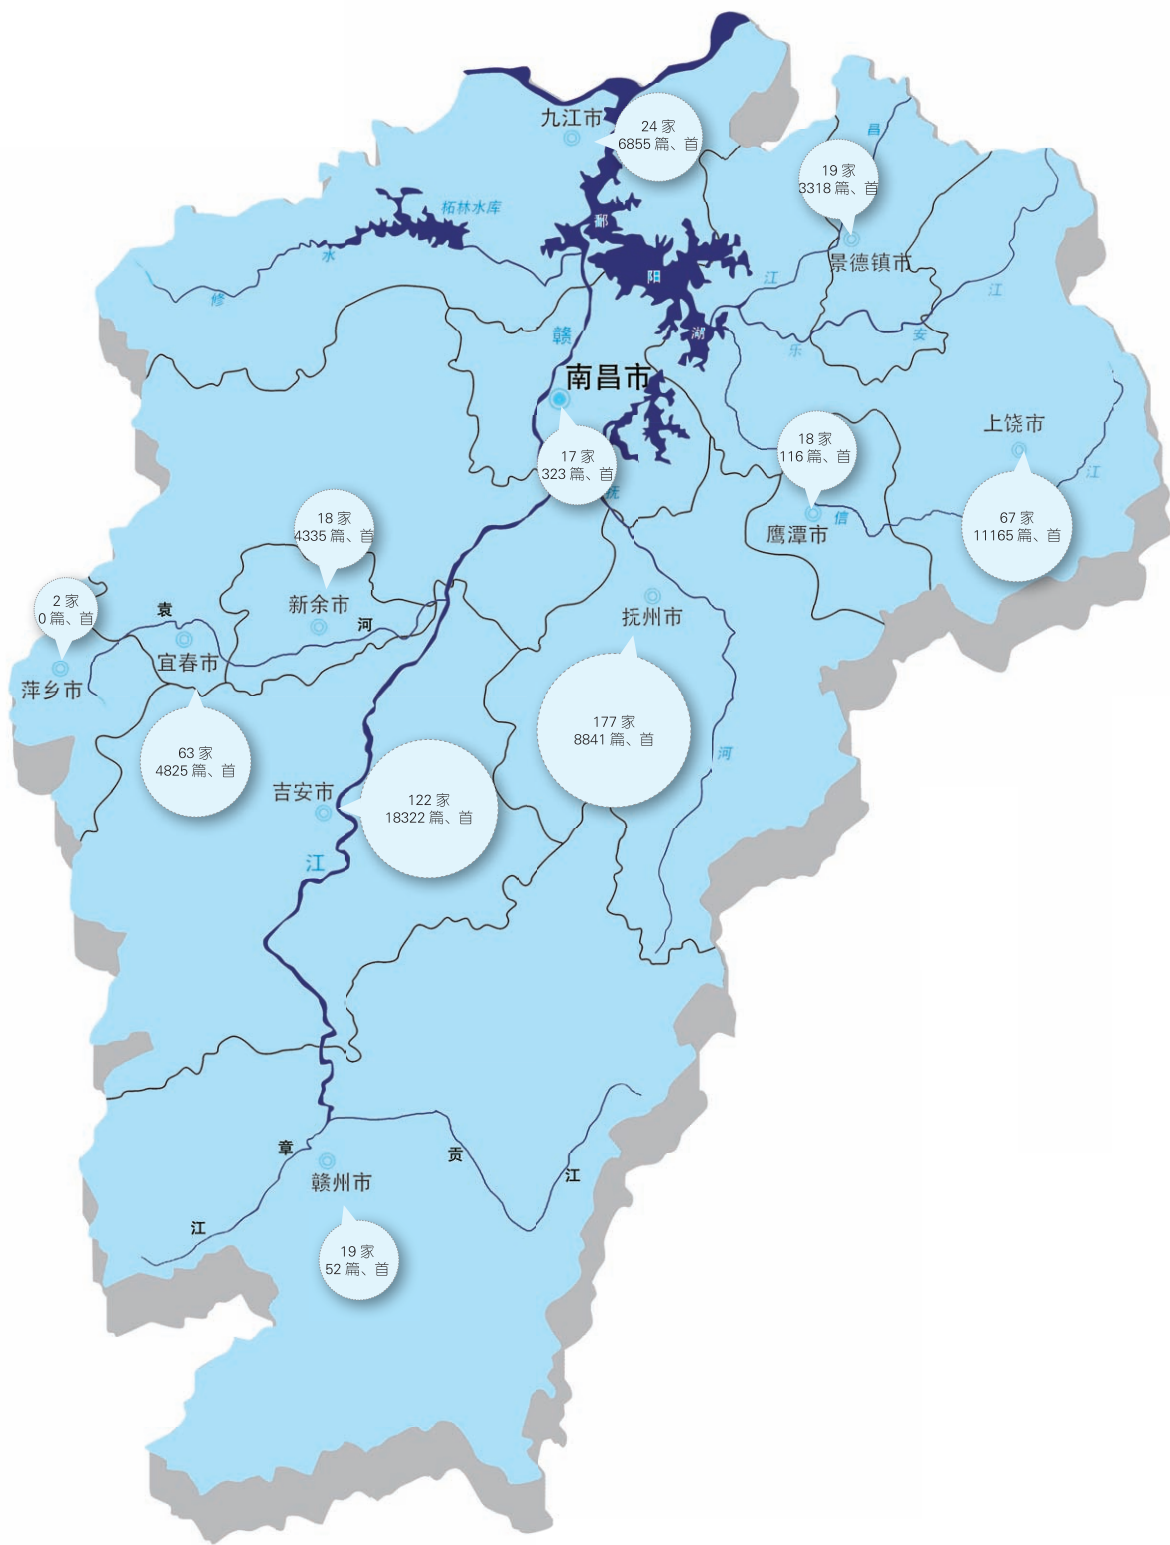

图六：南宋江西籍进士及其作品总量在今江西设区市的地理分布

图七：宋代江西进士家族及其作品总量在宋代州军府的地理分布

图八：宋代江西进士家族及其作品总量在今江西设区市的地理分布

图九：北宋江西进士家族及其作品总量在宋代州军府的地理分布

图一〇：北宋江西进士家族及其作品总量在今江西设区市的地理分布

图一一：南宋江西进士家族及其作品总量在宋代州军府的地理分布

图一二：南宋江西进士家族及其作品总量在今江西设区市的地理分布

图一三：跨越南、北宋江西进士家族及其作品总量在宋代州军府的地理分布

图一四：跨越南、北宋江西进士家族及其作品总量在今江西设区市的地理分布