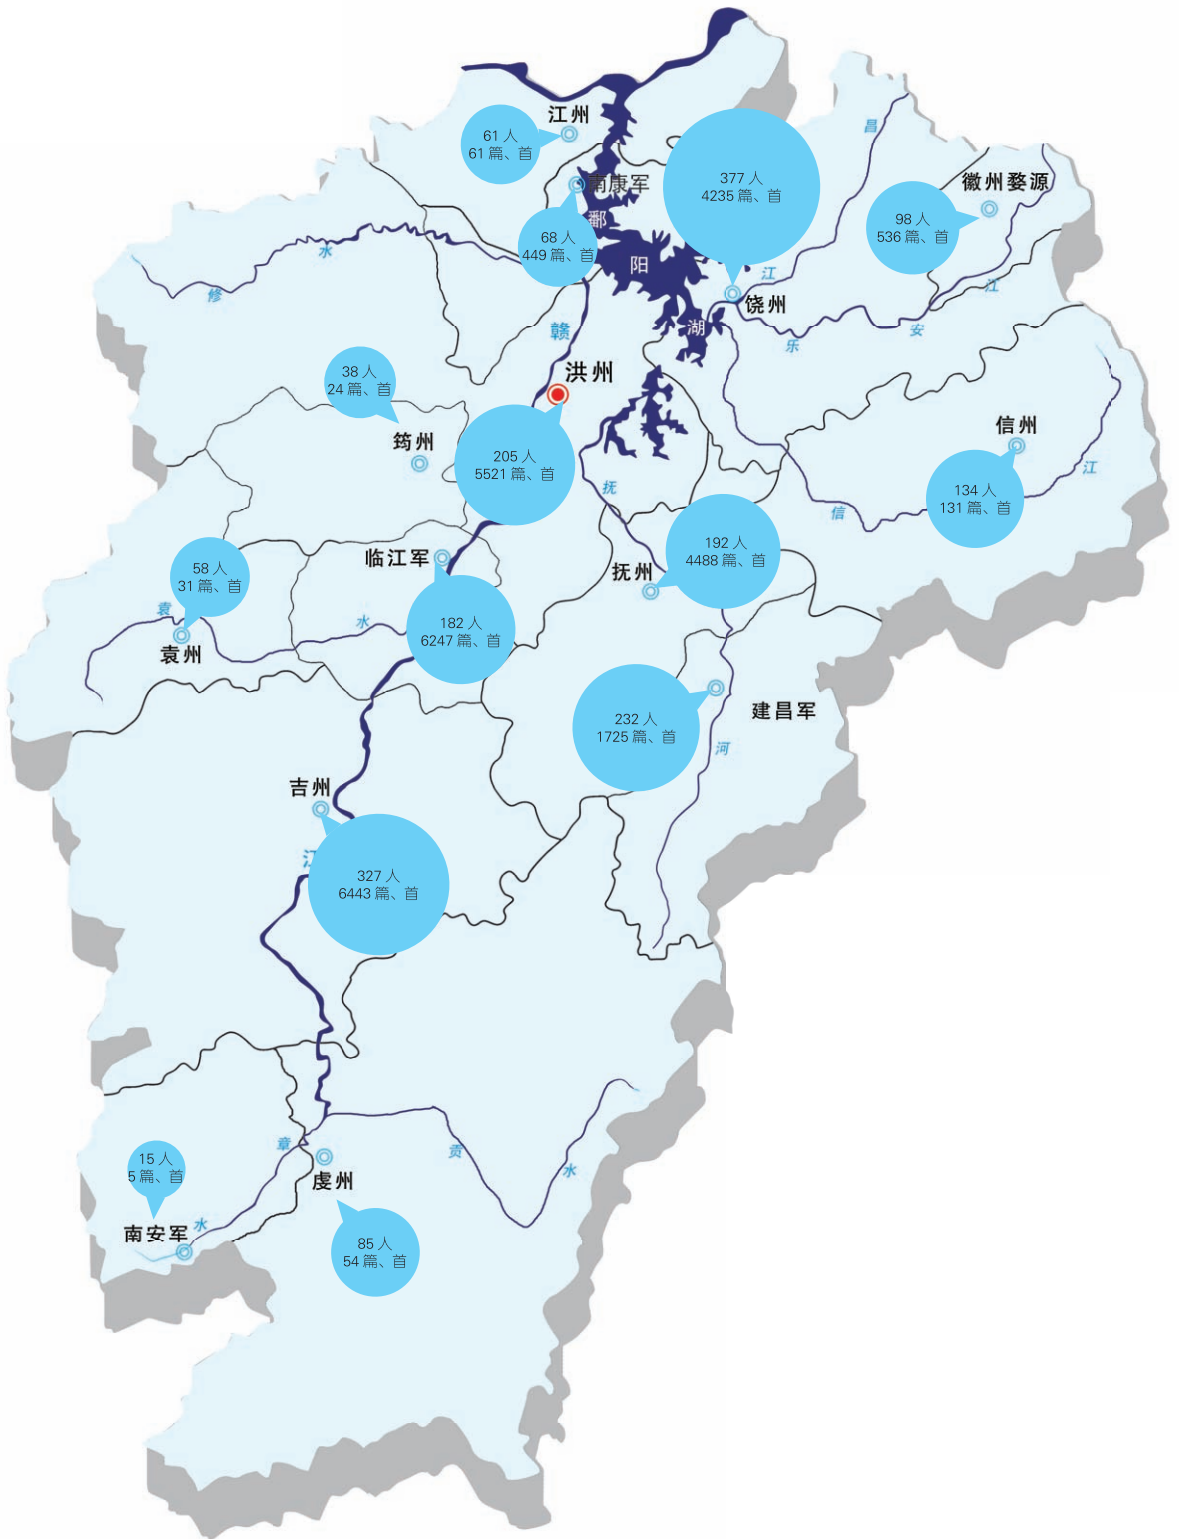

本书由江西美术出版社出版。未经出版者书面许可, 不得以任何方式抄袭、复制或节录本书的任何部分。

本书法律顾问: 江西豫章律师事务所 晏辉律师
版权所有, 侵权必究

图一：宋代江西籍进士及其作品总量在宋代州军府的地理分布^①

图二：宋代江西籍进士及其作品总量在今江西设区市的地理分布

图三：北宋江西籍进士及其作品总量在宋代州军府的地理分布

图四：北宋江西籍进士及其作品总量在今江西设区市的地理分布

图五：南宋江西籍进士及其作品总量在宋代州军府的地理分布

图六：南宋江西籍进士及其作品总量在今江西设区市的地理分布

图七：宋代江西进士家族及其作品总量在宋代州军府的地理分布

图八：宋代江西进士家族及其作品总量在今江西设区市的地理分布

图九：北宋江西进士家族及其作品总量在宋代州军府的地理分布

图一〇：北宋江西进士家族及其作品总量在今江西设区市的地理分布

图一一：南宋江西进士家族及其作品总量在宋代州军府的地理分布

图一二：南宋江西进士家族及其作品总量在今江西设区市的地理分布

图一三：跨越南、北宋江西进士家族及其作品总量在宋代州军府的地理分布

图一四：跨越南、北宋江西进士家族及其作品总量在今江西设区市的地理分布