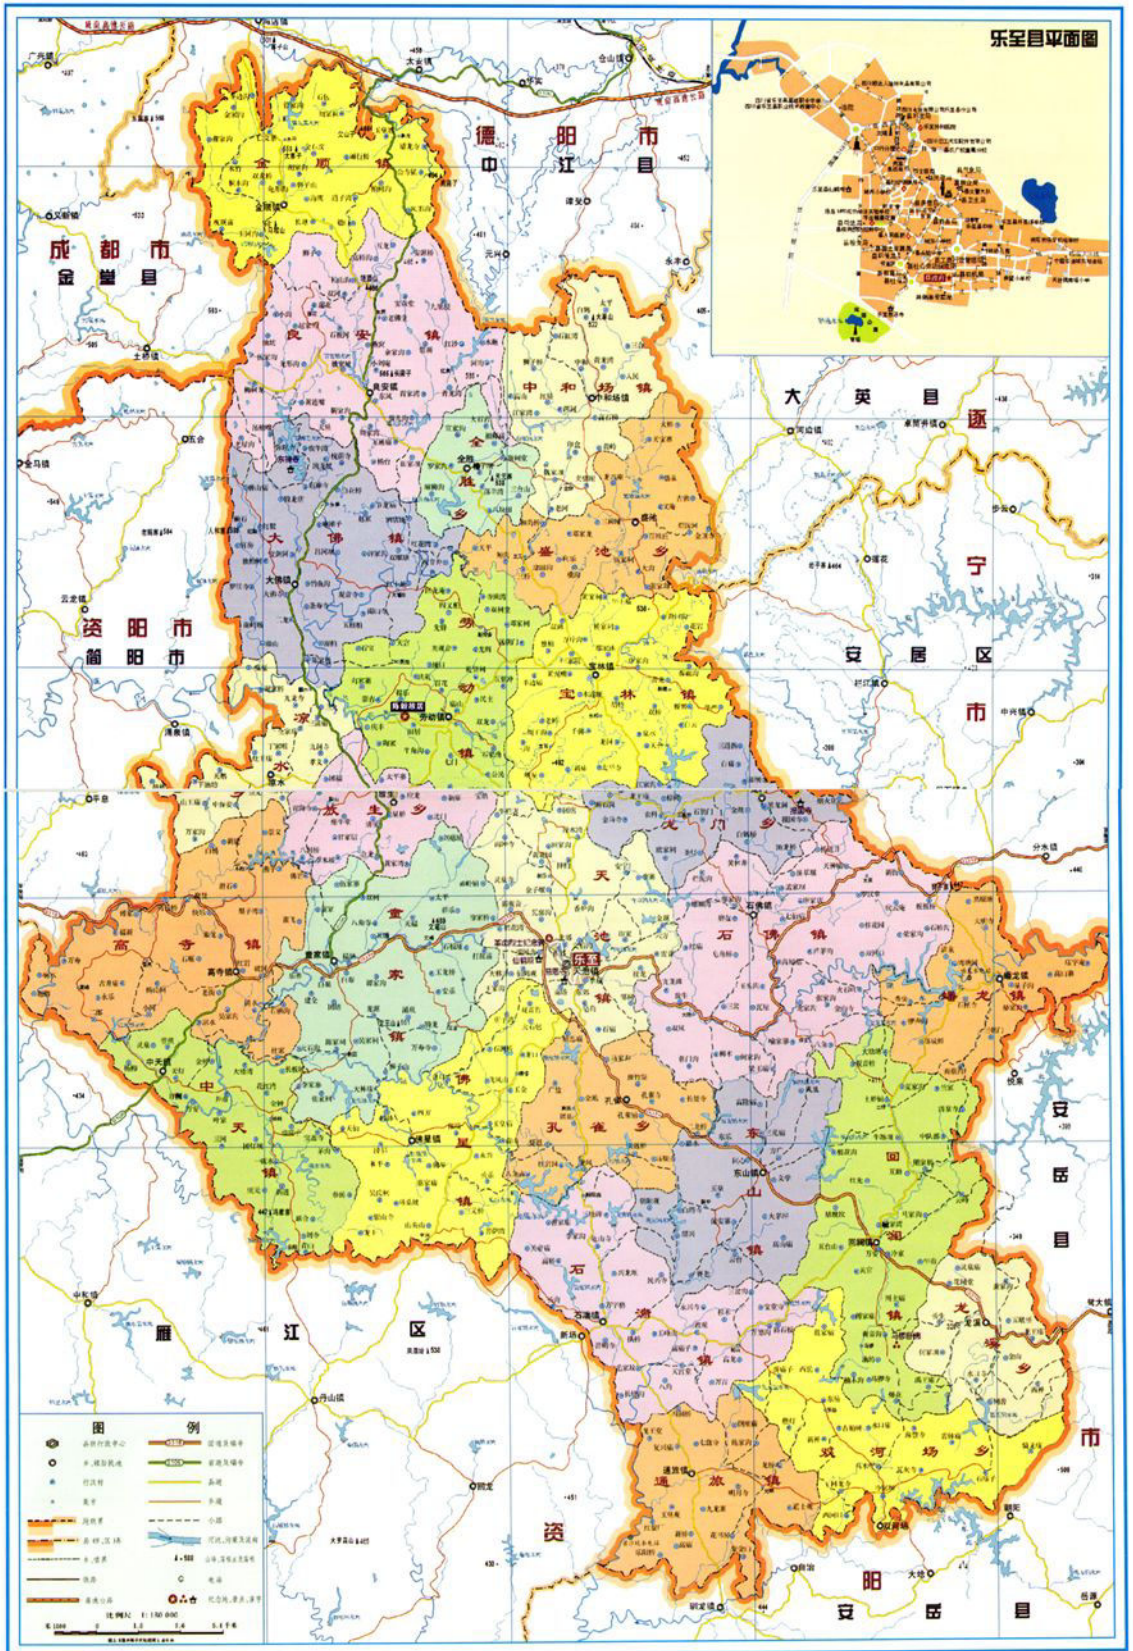

# 乐至县行政区划图