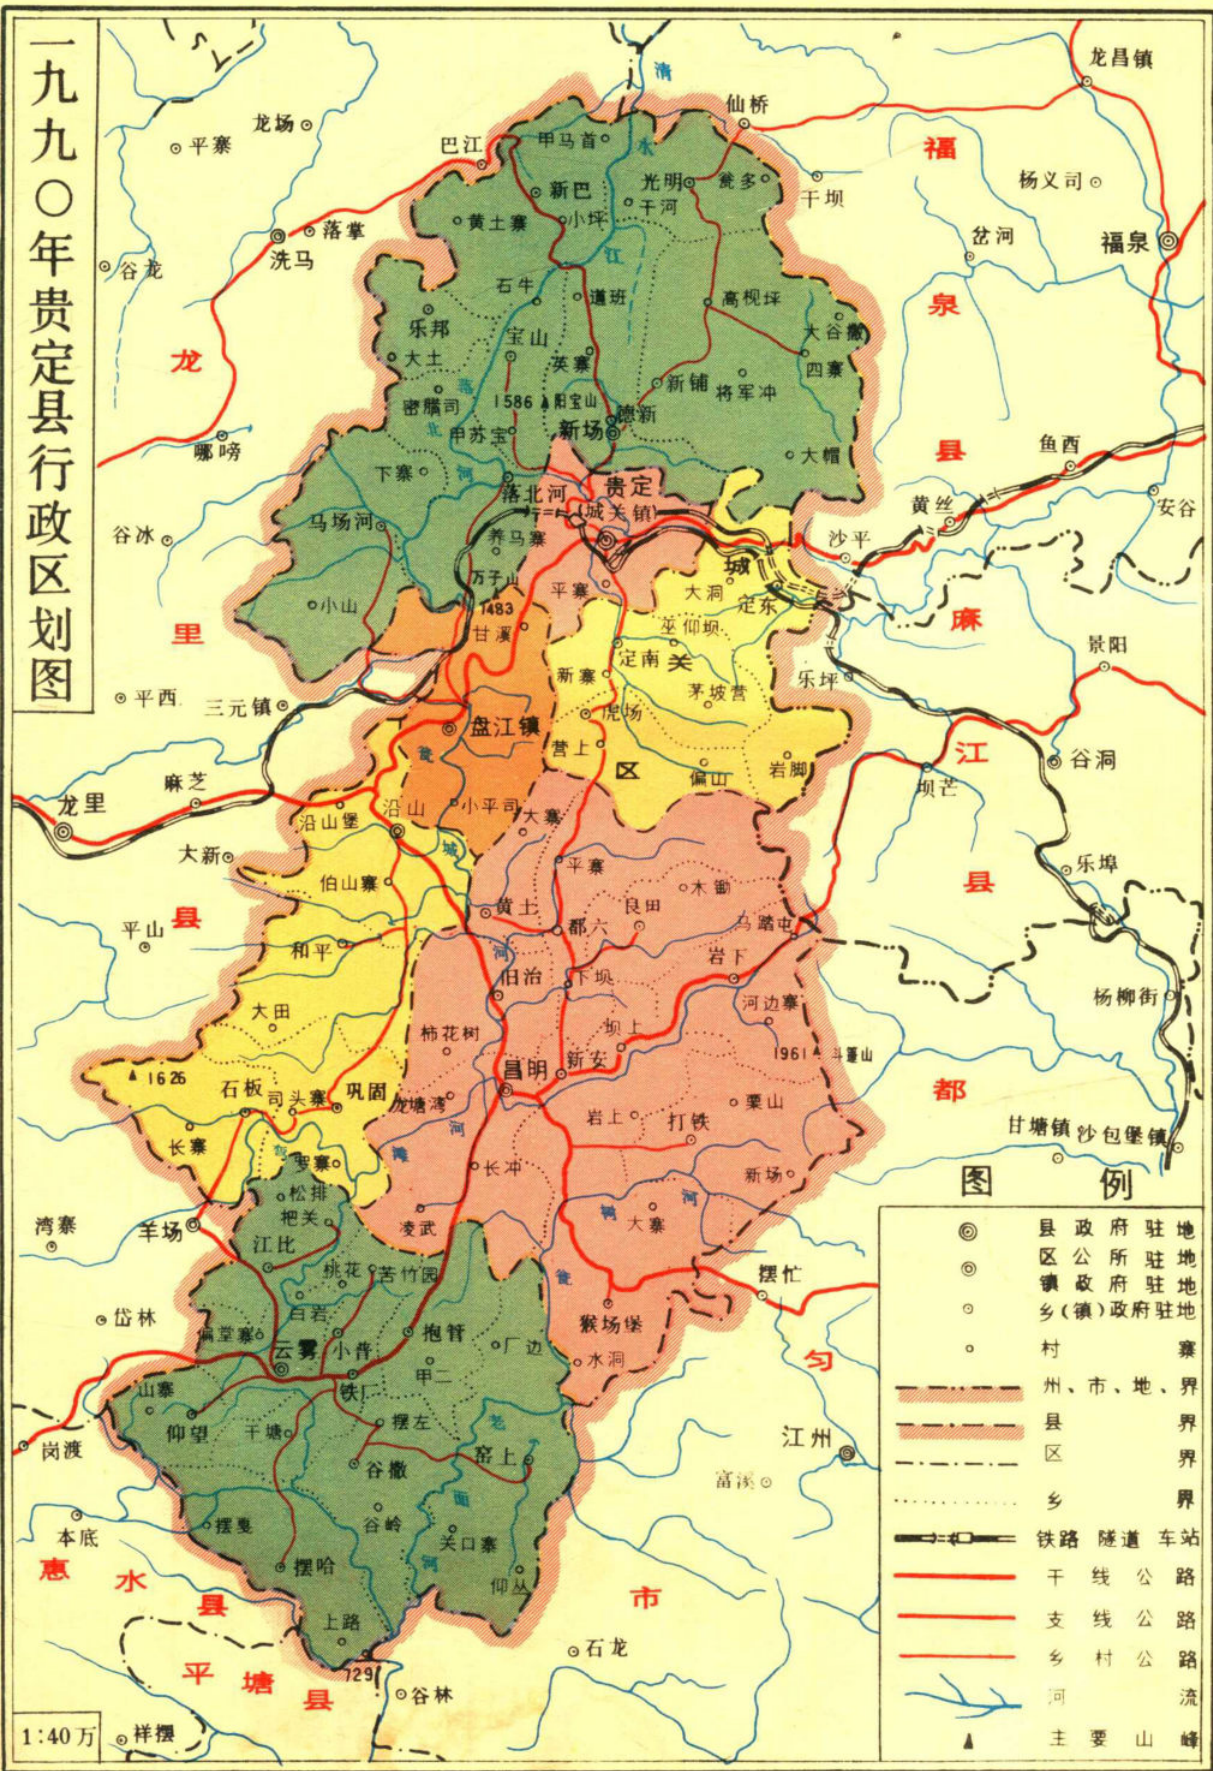

一九九〇年贵定县行政区划图

1:40万

1. **图例**
2. ◎ 县政府驻地
   - ⊙ 区公所驻地
   - ⊙ 镇政府驻地
   - 乡(镇)政府驻地
   - 村寨
   - —— 州、市、地、界
   - —— 县界
   - —— 区界
   - ..... 乡界
   - —— 铁路 隧道 车站
   - —— 干线公路
   - —— 支线公路
   - —— 乡村公路
   - —— 河流
   - ▲ 主要山峰