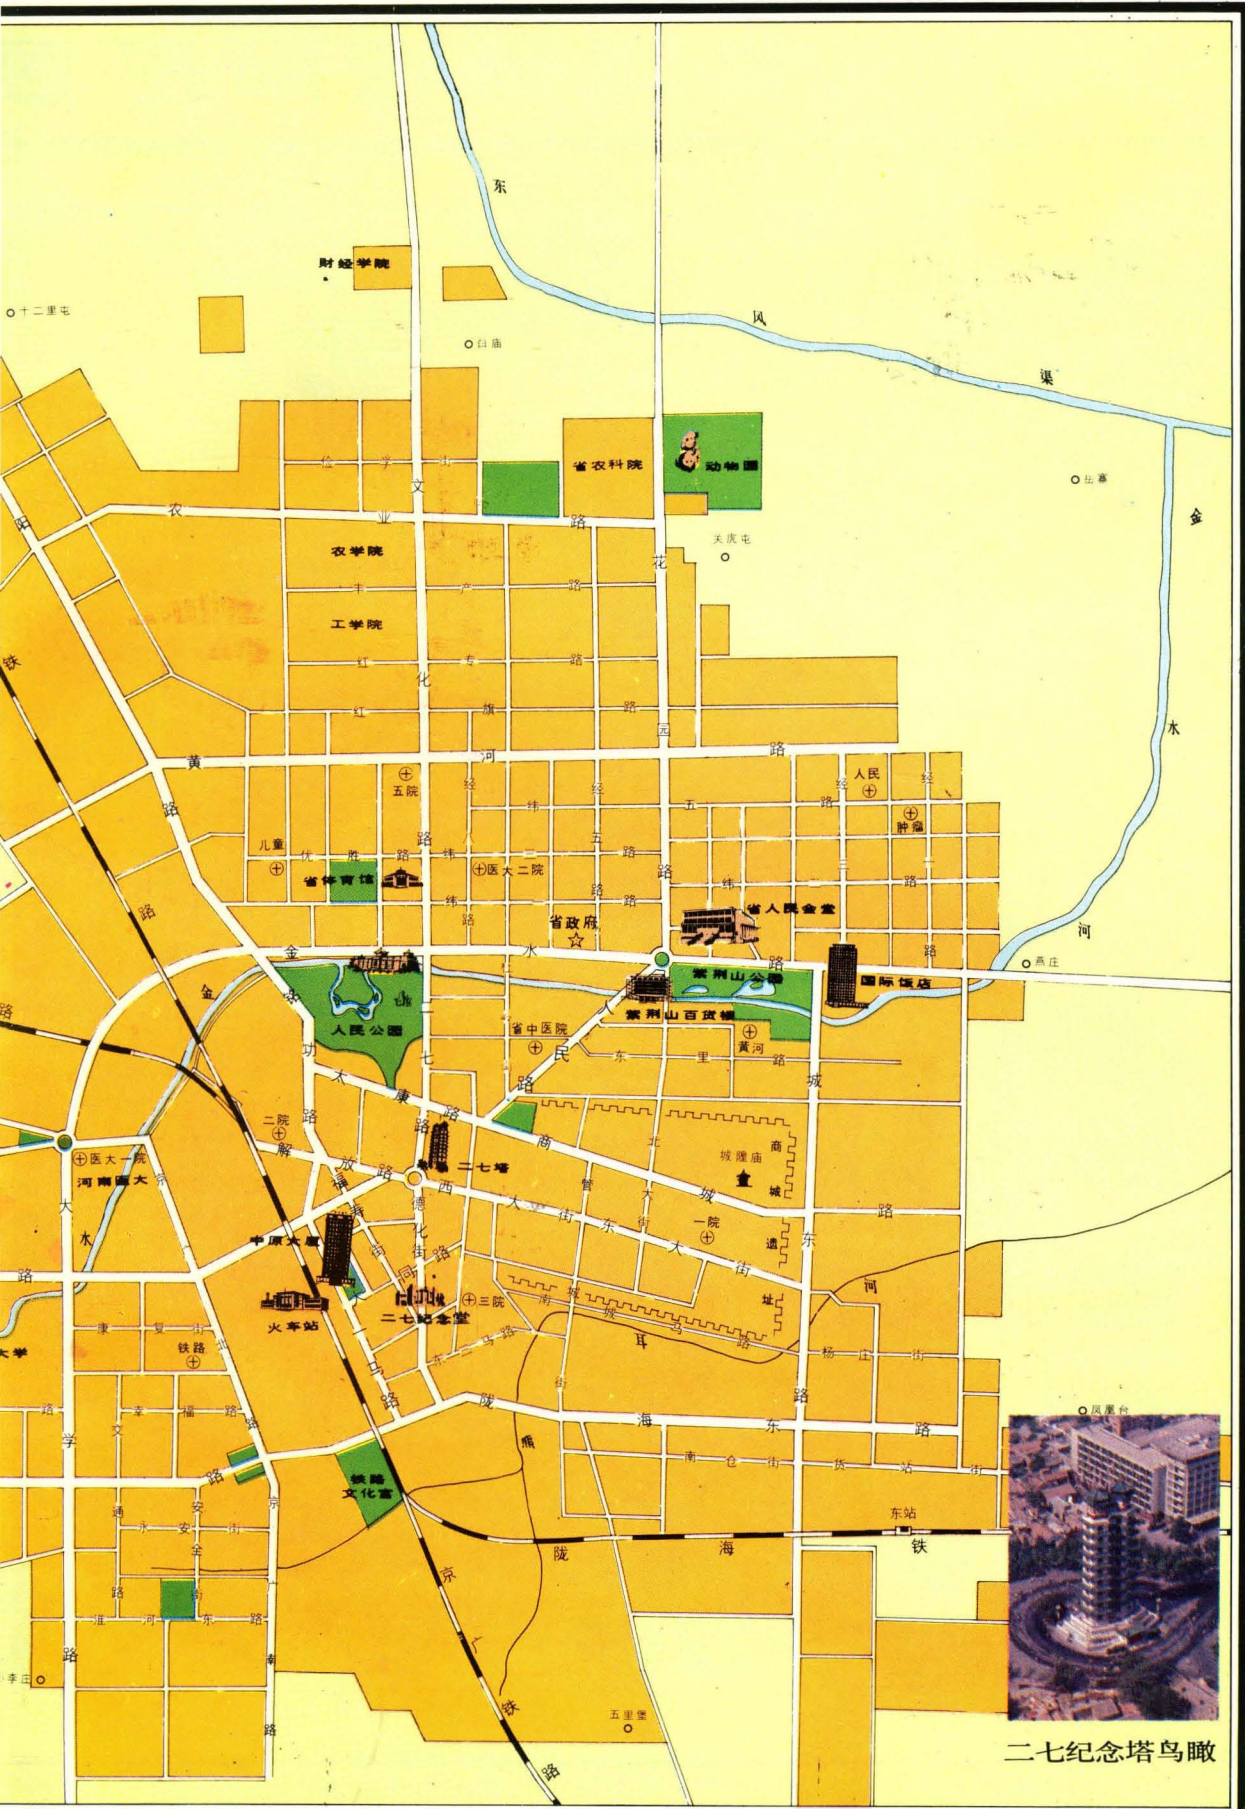

二砂廠志

1953—1985

第二砂轮厂

二砂厂志

1953—1985

第二砂轮厂

中国 郑州

二七纪念塔鸟瞰

第二砂轮厂厂区

总平面布置图

一九八五年五月

第二砂轮厂宿舍区平面布置图

一九八五年五月

第三砂轮厂厂区地形图

1:6000

一九八五年五月