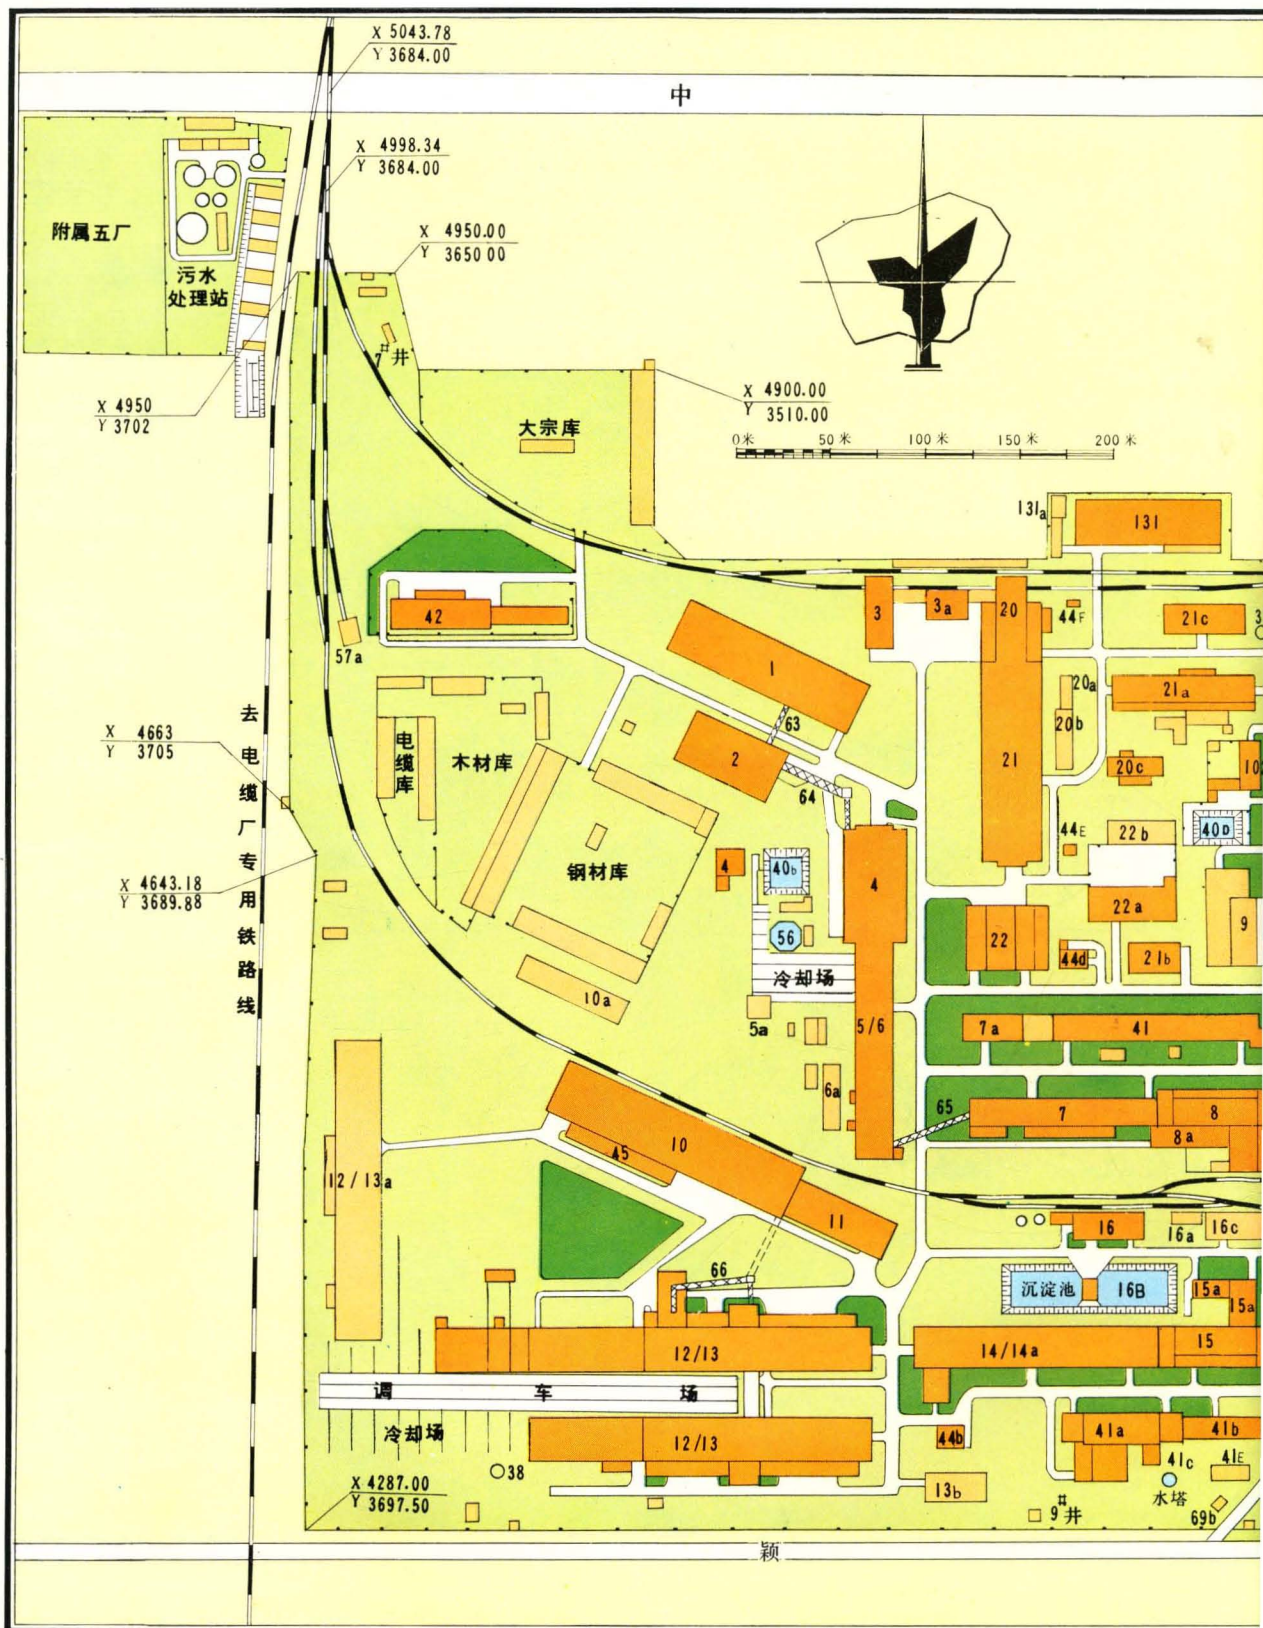

二砂廠志

1953—1985

第二砂轮厂

二砂厂志

1953—1985

第二砂轮厂

中国 郑州

二七纪念塔鸟瞰

第二砂轮厂厂区

总平面布置图

一九八五年五月

第二砂轮厂宿舍区平面布置图

一九八五年五月

第三砂轮厂厂区地形图

1:6000

一九八五年五月