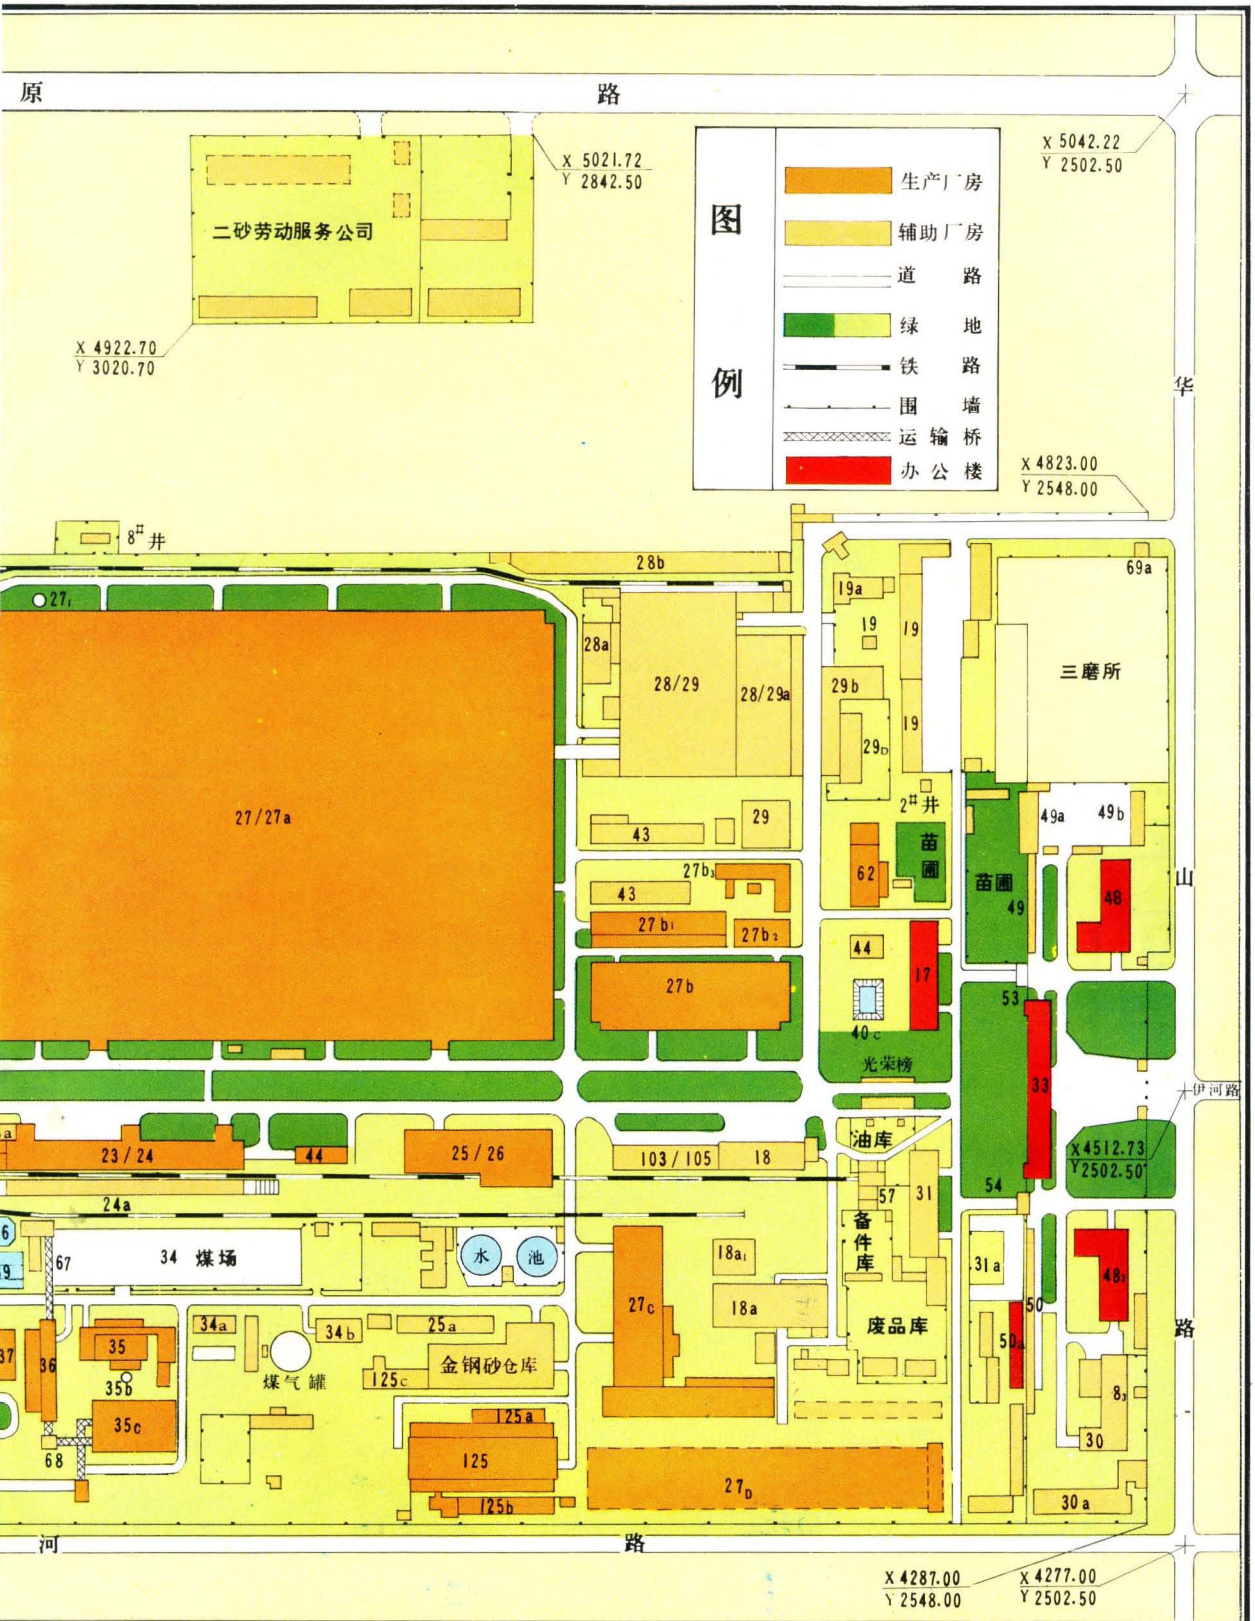

二砂廠志

1953—1985

第二砂轮厂

二砂厂志

1953—1985

第二砂轮厂

中国 郑州

二七纪念塔鸟瞰

第二砂轮厂厂区

总平面布置图

一九八五年五月

第二砂轮厂宿舍区平面布置图

一九八五年五月

第三砂轮厂厂区地形图

1:6000

一九八五年五月