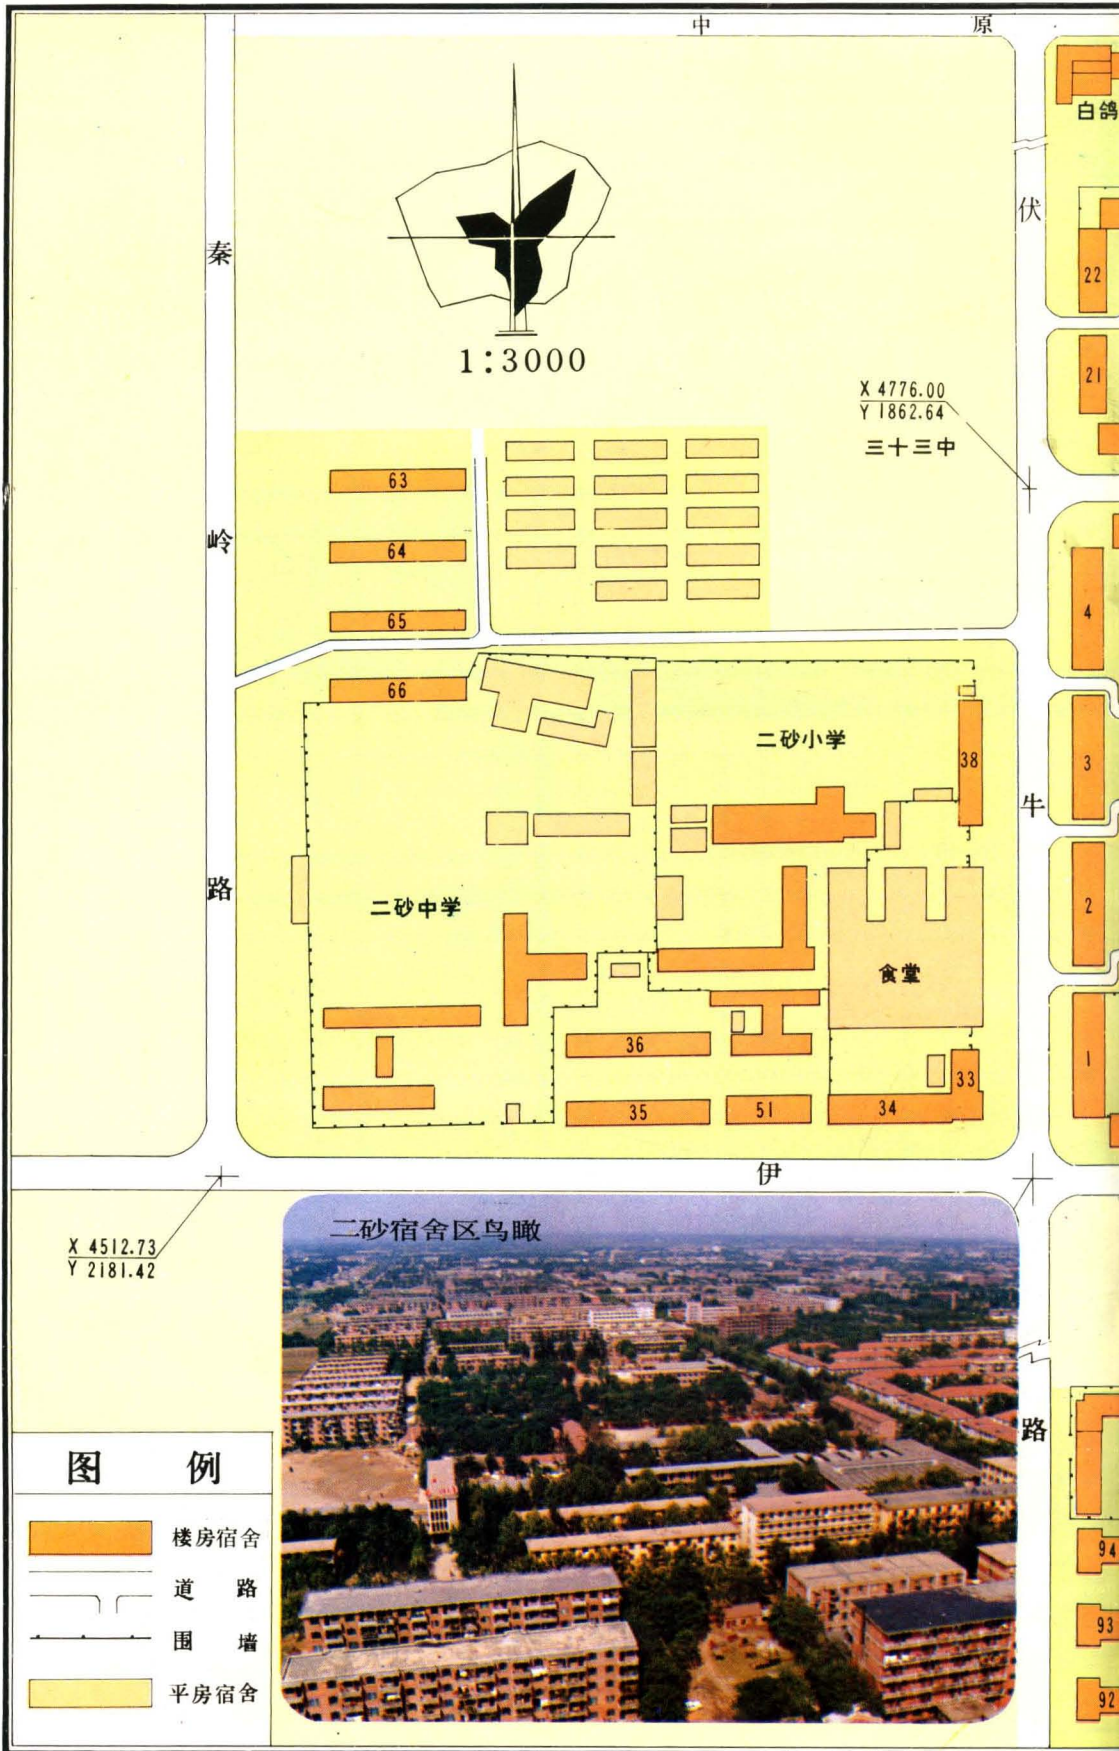

二砂廠志

1953—1985

第二砂轮厂

二砂厂志

1953—1985

第二砂轮厂

中国 郑州

二七纪念塔鸟瞰

第二砂轮厂厂区

总平面布置图

一九八五年五月

第二砂轮厂宿舍区平面布置图

一九八五年五月

第三砂轮厂厂区地形图

1:6000

一九八五年五月