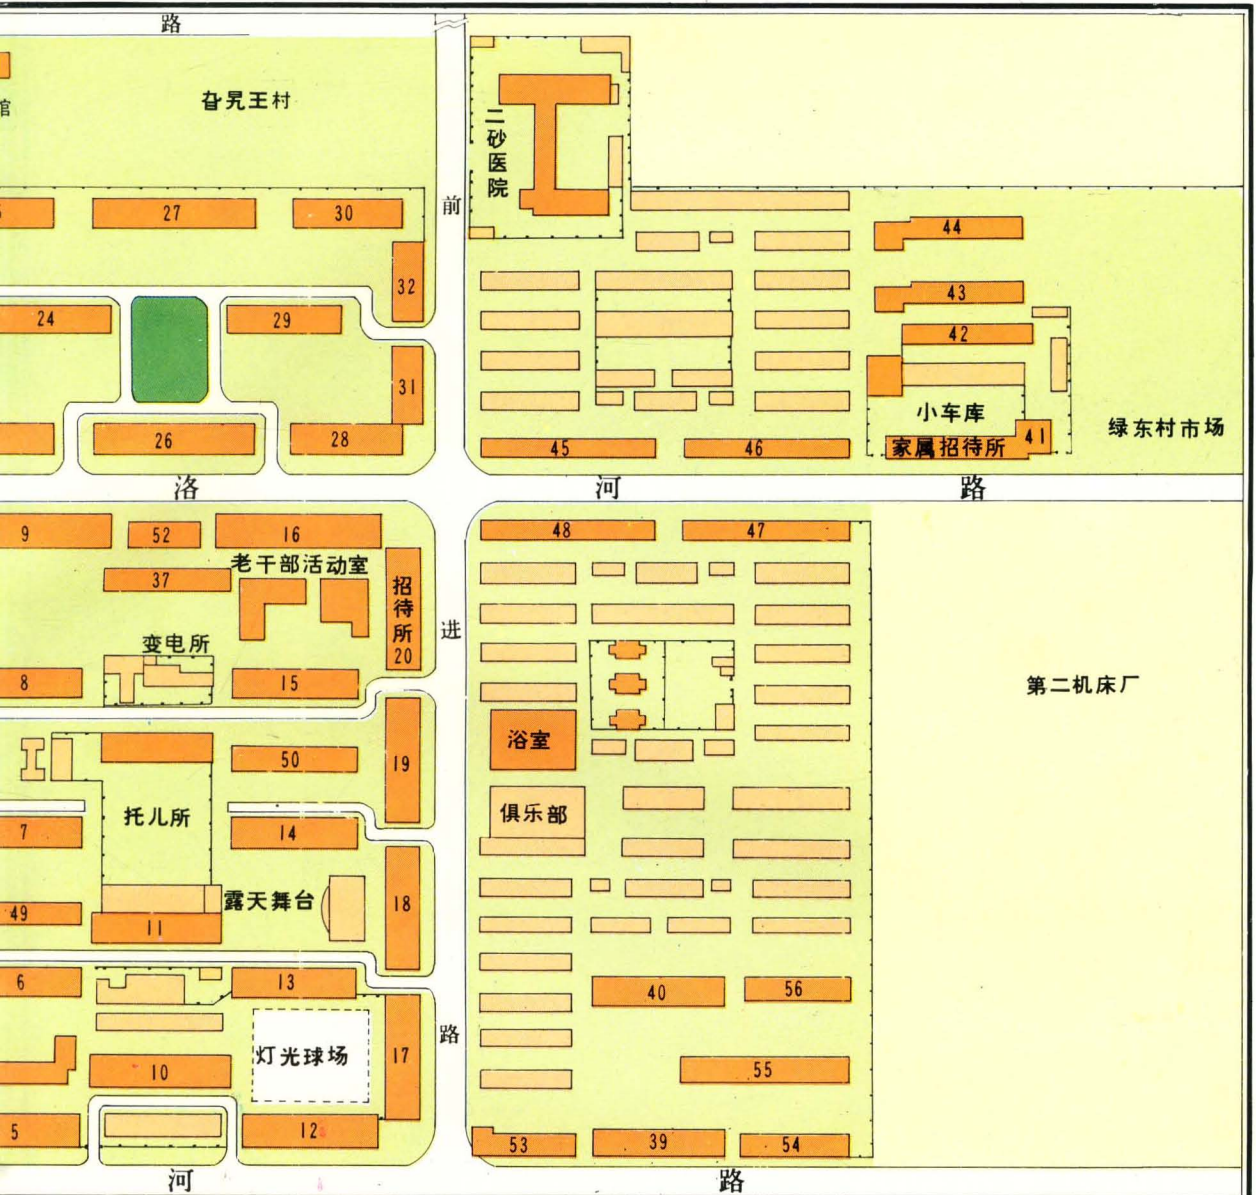

二砂廠志

1953—1985

第二砂轮厂

二砂厂志

1953—1985

第二砂轮厂

中国 郑州

二七纪念塔鸟瞰

第二砂轮厂厂区

总平面布置图

一九八五年五月

第二砂轮厂宿舍区平面布置图

一九八五年五月

第三砂轮厂厂区地形图

1:6000

一九八五年五月