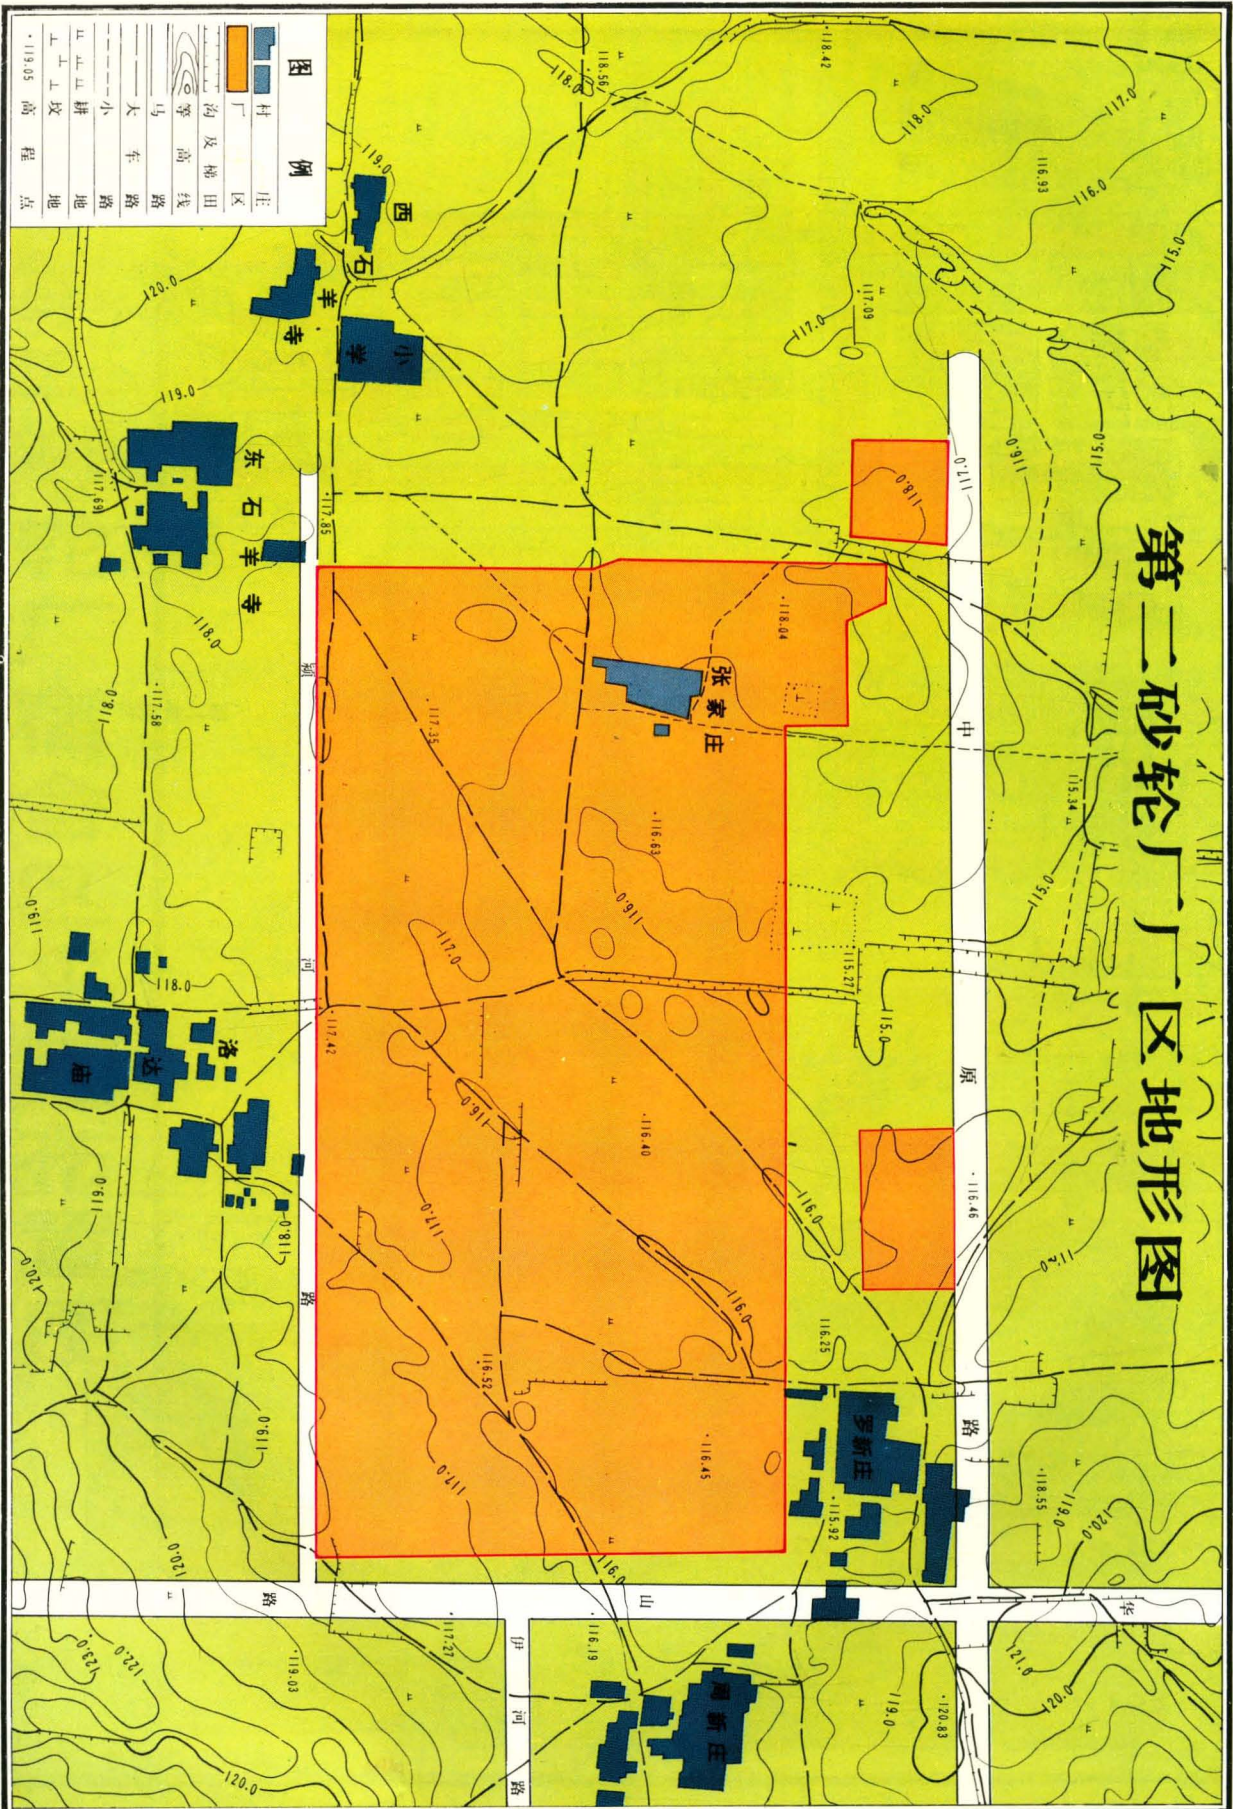

二砂廠志

1953—1985

第二砂轮厂

二砂厂志

1953—1985

第二砂轮厂

中国 郑州

二七纪念塔鸟瞰

第二砂轮厂厂区

总平面布置图

一九八五年五月

第二砂轮厂宿舍区平面布置图

一九八五年五月

第三砂轮厂厂区地形图

1:6000

一九八五年五月