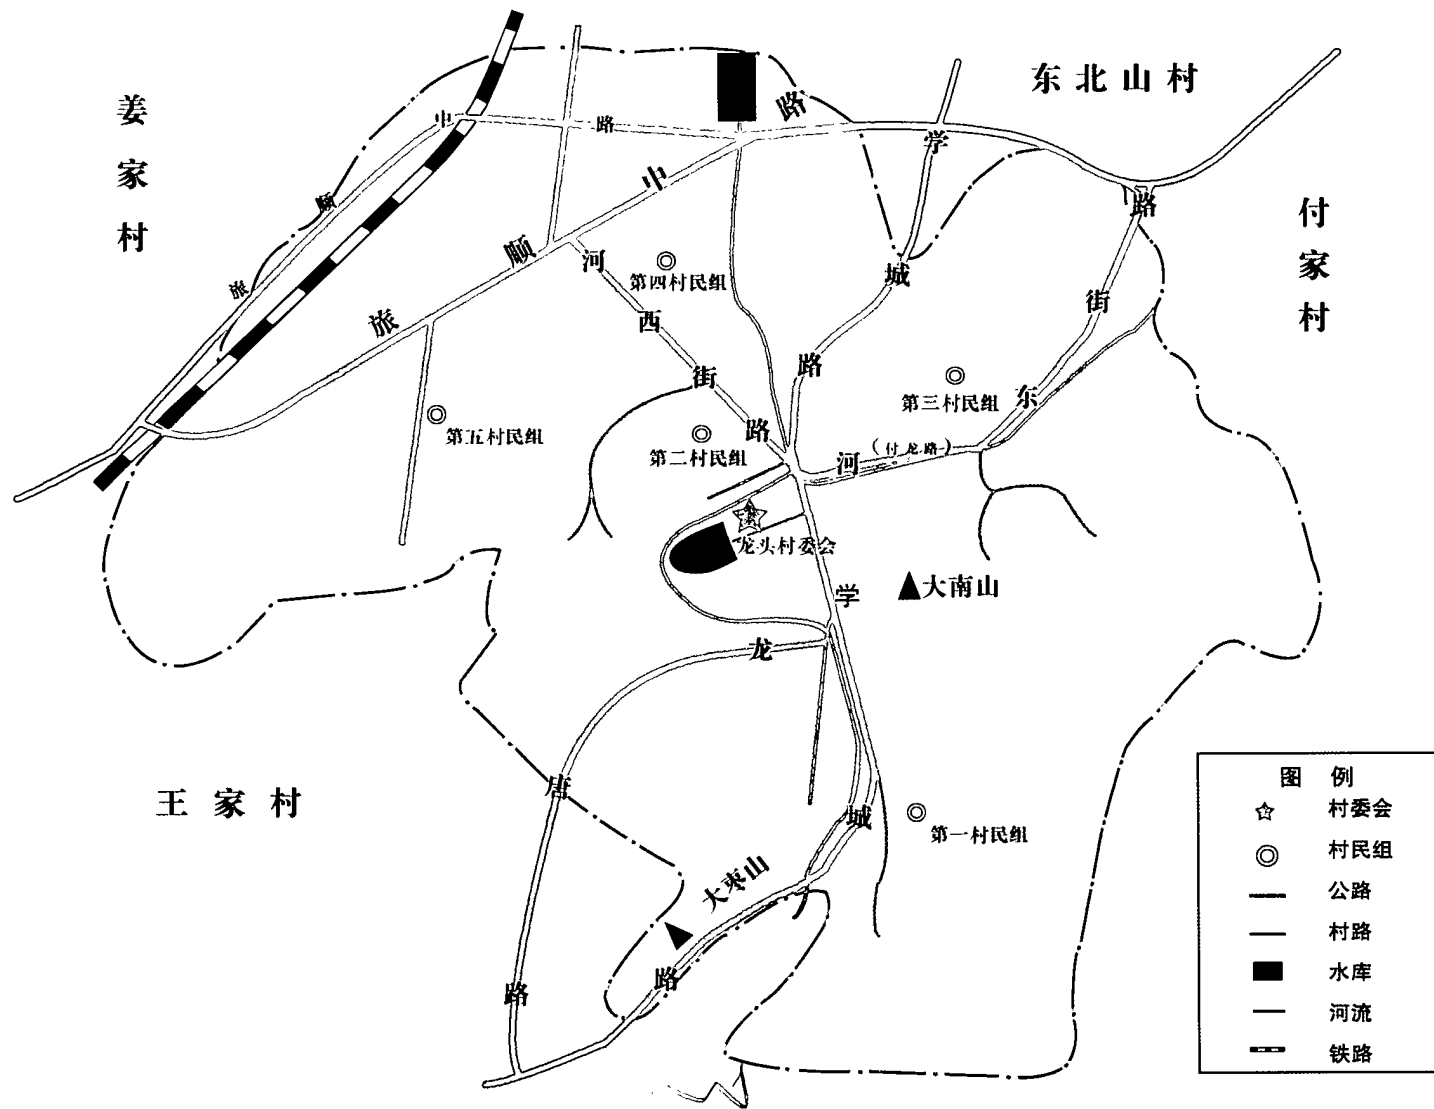

旅顺口区龙头街道龙头村行政区划图