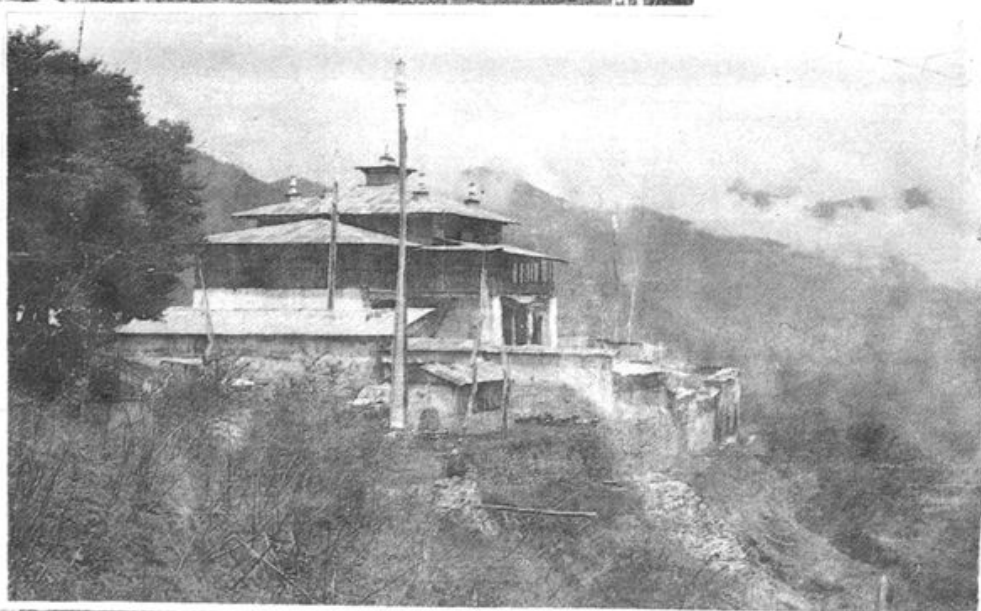

图版五 亚东县
噶举寺外景