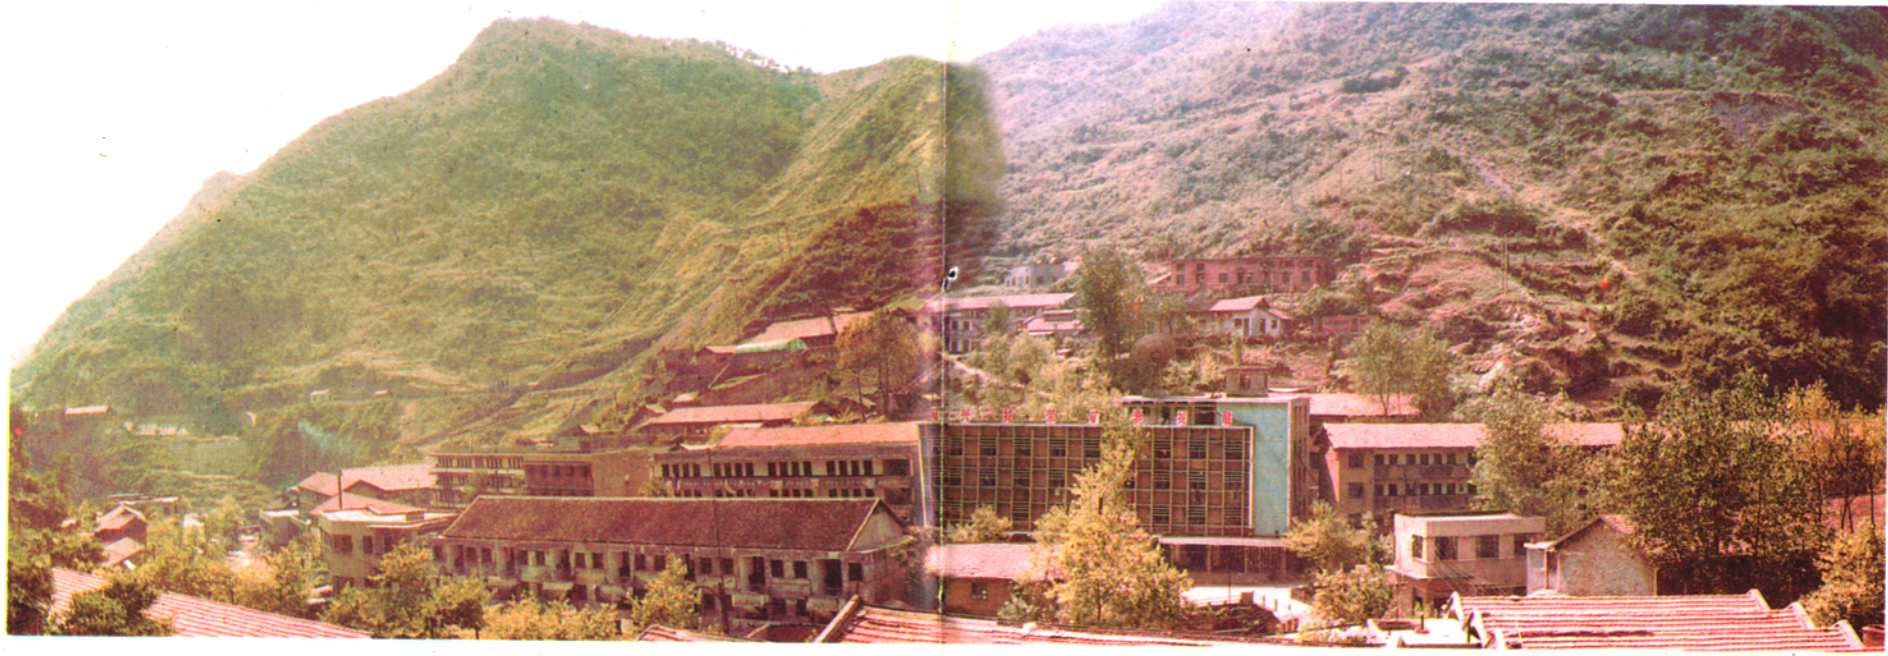

松宜矿务局庙河煤矿

坛子口煤矿井下 2 米绞车房

坛子口煤矿机电峒室

松宜矿务局石家湾煤矿

质量标准化矿井
能源部
一九八八年

中共中央委员煤炭部部长高杨文在松宜矿务局视察同党、政、工领导合影留念并题词。

松宜煤矿湖北之宝
多种经营加快发展
为四化建设多作贡献
高杨文 一九八五年
四月十一日

松宜矿务局陈家河煤矿全景