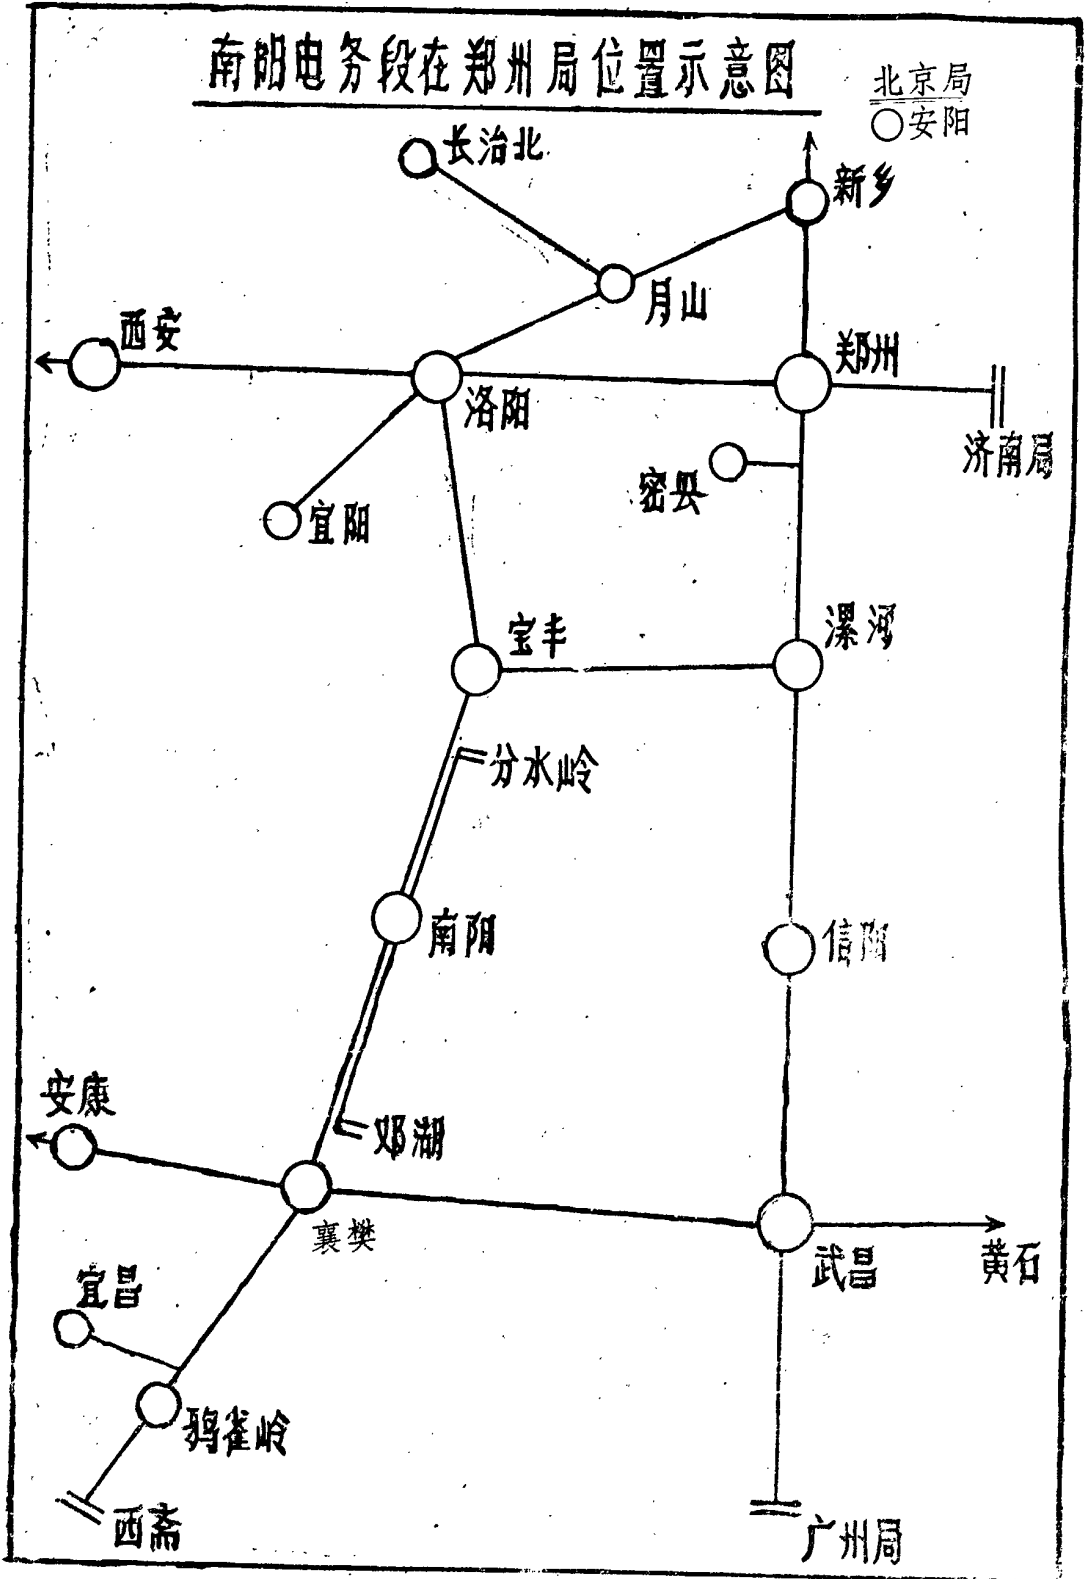

资料收集：李萌、李明堂、周振忠、罗荣显、胡金萍、李乐义

缮写：郭天伟

摄影：马刚林

封面设计：何共和

封面题字：郭宝全

2

南朗电务段在郑州局位置示意图

北京局
○ 安阳

南阳电务段在市区位置示意图

图例 铁路 公路 河湖

南阳电务段在站区位置示意图

房建工区

北

货场

给水所

家居区