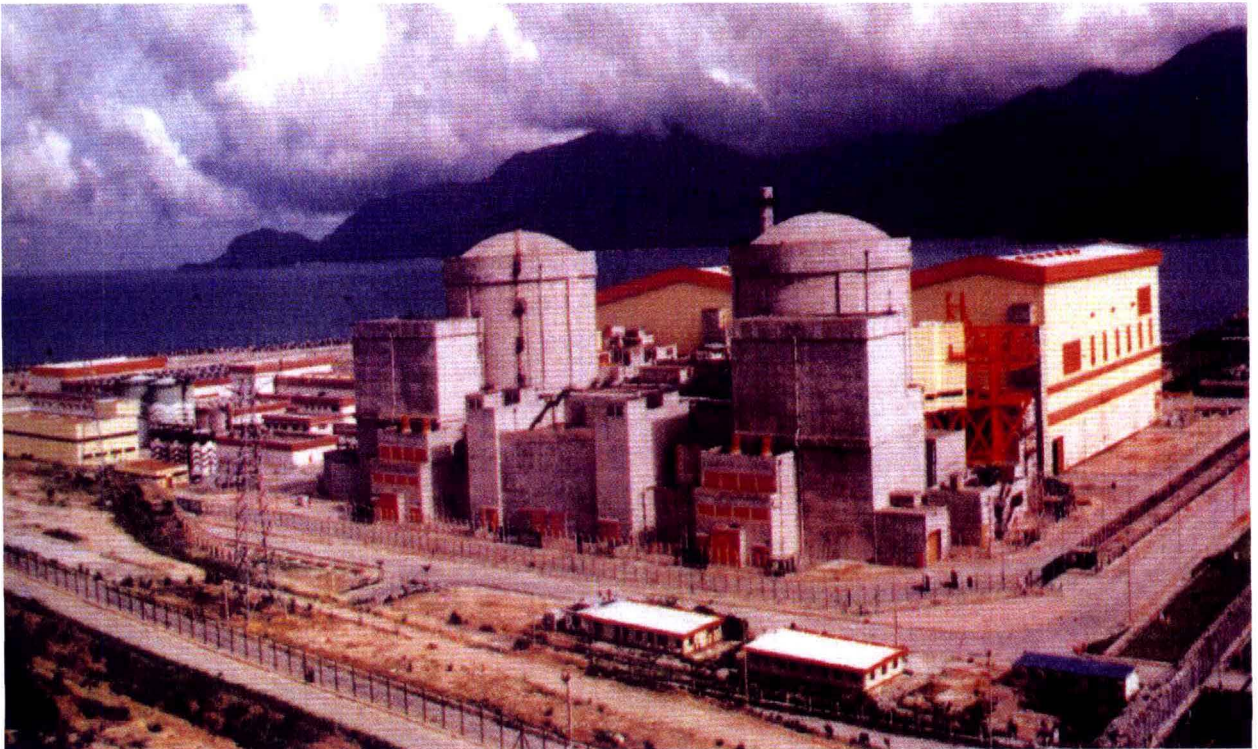

洛阳石化总厂

洛阳石化总厂6万吨/年聚丙烯工程 获鲁班奖
(1991年5月21日-1992年7月5日)

镇江金东造纸厂
(1997年6月-2001年10月)

镇江二重核电容器厂房12Mev直线加速器探伤室工程施工
2009年7月承建

镇江二重联合设备基础施工

南京钢铁厂高速线材
主厂房电炉车间
(1993年5月20日-1995年11月20日)

南京扬巴一体化工程

南京扬巴一体化工程 (1995年12月-1997年7月承建)

电力工业

广东大亚湾核电站 装机容量 2×900 兆瓦 (1987年8月-1994年2月) 参建

信阳电厂二期工程施工现场全貌

信阳电厂二期 2×660MW超临界机组 2007年7月1日-2009年9月25日承建 获鲁班奖

信阳电厂二期获鲁班奖奖牌

信阳电厂二期冷却塔

鹤壁电厂 总装机2x200MW
(1988年12月10日-1992年5月25日)

江苏如东风力发电厂