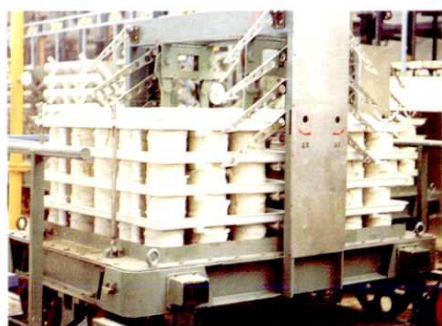

嘉兴第二毛纺织厂条染筒染设备

宁波中鑫毛纺集团公司并纱机

湖州第一毛纺织厂走锭设备

浙江绿纶厂中央控制室

杭州化纤厂粘胶长丝丝并压洗机

浙江腈纶厂纺丝车间

浙江腈纶厂制条车间

杭州化纤厂120米排毒塔