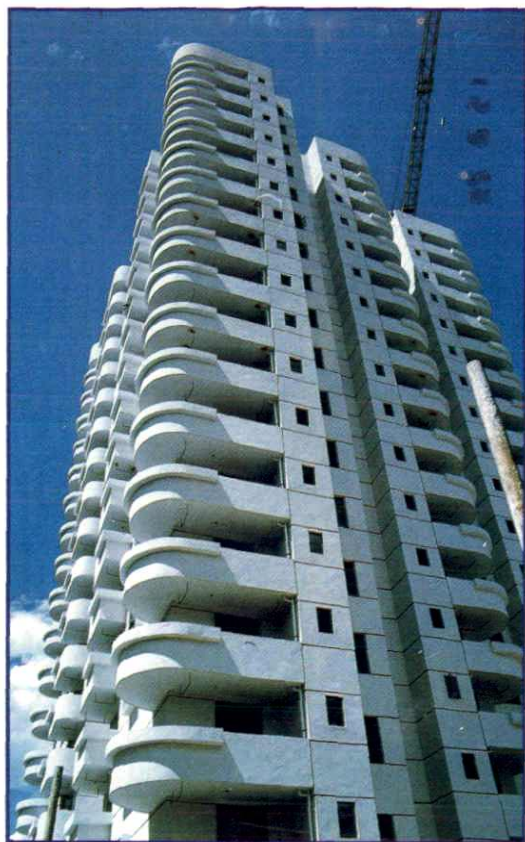

007874

攀枝花市城市建设志

PAN ZHI HUA SHI CHENG SHI JIAN SHE ZHI

攀枝花市城乡建设委员会

- 1、弄弄坪新貌
- 2、街景
- 3、物资大厦

1	2	6
3	4	7
5		

- 1、炳草岗三街房住宅群
- 2、居民新居
- 3、耸立在商业街旁的住宅群
- 4、红星小区
- 5、炳草岗全景
- 6、炳草大梯道
- 7、江南二路6号住宅

- 1、工人文化宫
- 2、攀研院中心实验大楼
- 3、攀枝花矿务局职工俱乐部
- 4、炳草岗中心广场夜景
- 5、银河大厦 A 座
- 6、市体育馆

- 1、攀枝花苏铁
- 2、市树——凤凰树
- 3、市花——攀枝花
- 4、攀枝花公园载人索道
- 5、攀枝花公园愉悦园

1	3
2	4
	5

- 1、街心花园绿化
- 2、竹湖园
- 3、造型别致的游园小景
- 4、大梯道彩色喷泉
- 5、金沙公园

1	4
2	5 7
3	6

- 1、鑫岛游乐场
- 2、攀钢厂区小游园
- 3、攀钢南山宾馆
- 4、陶家渡东路公厕
- 5、炳草岗水厂制水池
- 6、5.4 万立方米民用煤气柜
- 7、跨越金沙江的民用煤气管道与吊桥