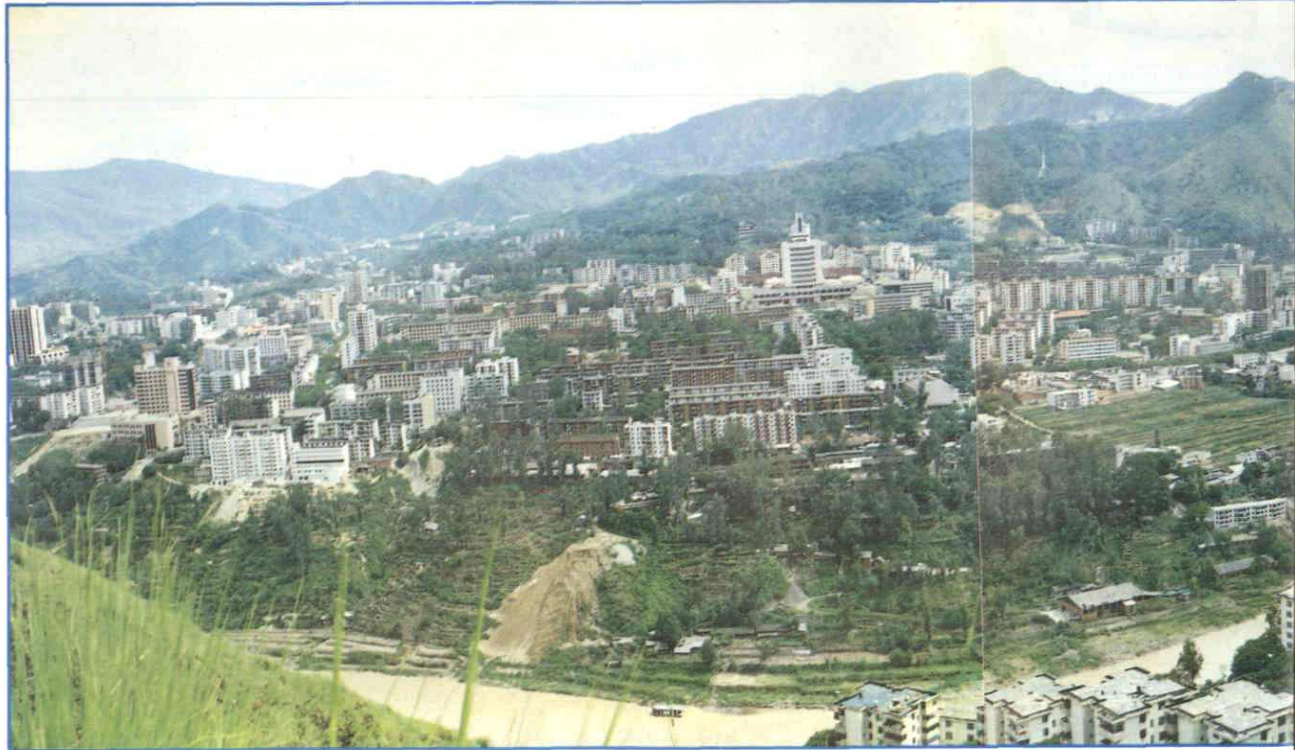

007874

攀枝花市城市建设志

PAN ZHI HUA SHI CHENG SHI JIAN SHE ZHI

攀枝花市城乡建设委员会

- 1、弄弄坪新貌
- 2、街景
- 3、物资大厦

1	2	6
3	4	7
5		

- 1、炳草岗三街房住宅群
- 2、居民新居
- 3、耸立在商业街旁的住宅群
- 4、红星小区
- 5、炳草岗全景
- 6、炳草大梯道
- 7、江南二路6号住宅

- 1、工人文化宫
- 2、攀研院中心实验大楼
- 3、攀枝花矿务局职工俱乐部
- 4、炳草岗中心广场夜景
- 5、银河大厦 A 座
- 6、市体育馆

- 1、攀枝花苏铁
- 2、市树——凤凰树
- 3、市花——攀枝花
- 4、攀枝花公园载人索道
- 5、攀枝花公园愉悦园

1	3
2	4
	5

- 1、街心花园绿化
- 2、竹湖园
- 3、造型别致的游园小景
- 4、大梯道彩色喷泉
- 5、金沙公园

1	4
2	5 7
3	6

- 1、鑫岛游乐场
- 2、攀钢厂区小游园
- 3、攀钢南山宾馆
- 4、陶家渡东路公厕
- 5、炳草岗水厂制水池
- 6、5.4 万立方米民用煤气柜
- 7、跨越金沙江的民用煤气管道与吊桥