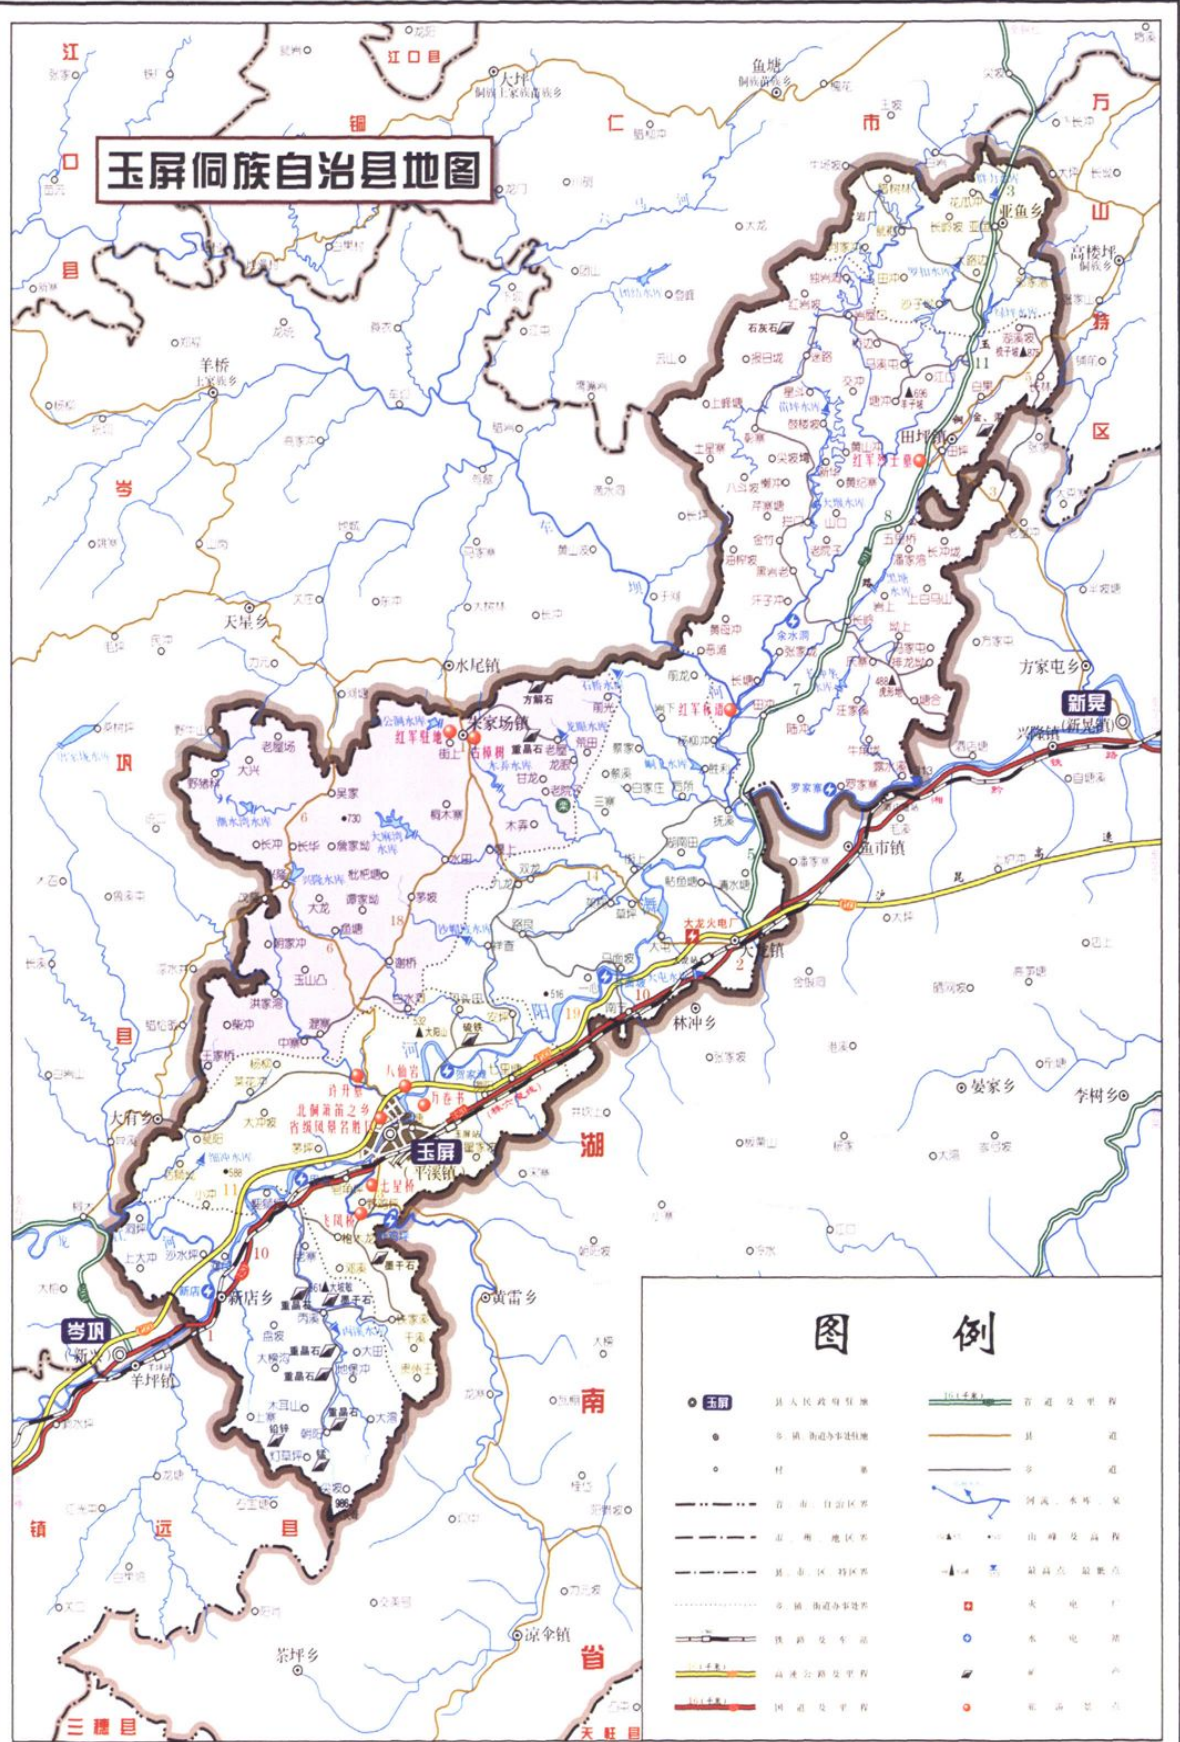

编纂人员

主编 蔡文友

副主编 杨荣平 彭飞 姚茂成 姚绍坤

编辑 刘卫 谢祥金 袁君

摄影编辑 杨显政 蔡文友

彩页供稿 姚林屏 姚祖告 刘章赫 杨小慧

校对 蔡文友 杨荣平 彭飞 姚茂成

玉屏侗族自治县地图