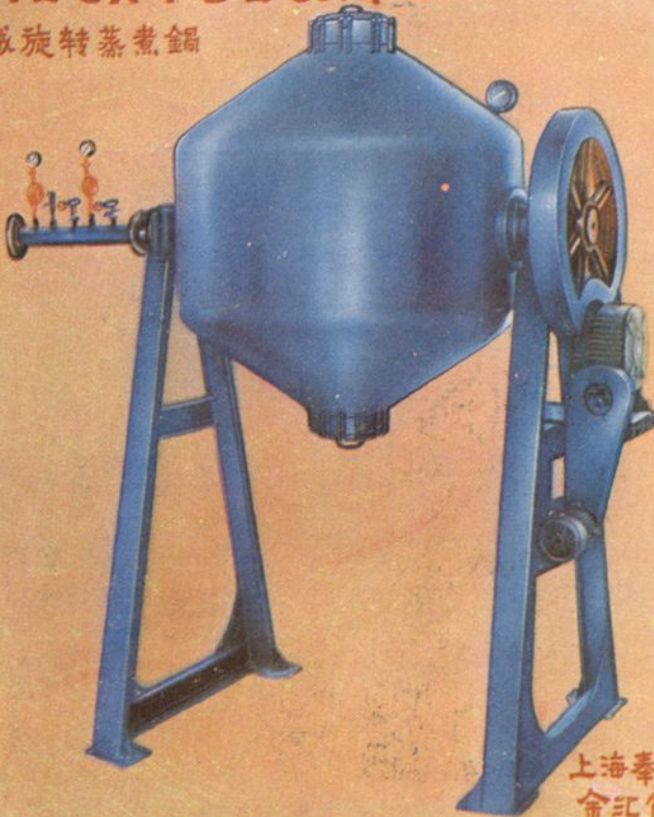

JXG-1型 JXG-3型 JXG-5型 机械旋转蒸煮锅

上海奉贤轻工机械公司
金汇食品酿造设备厂