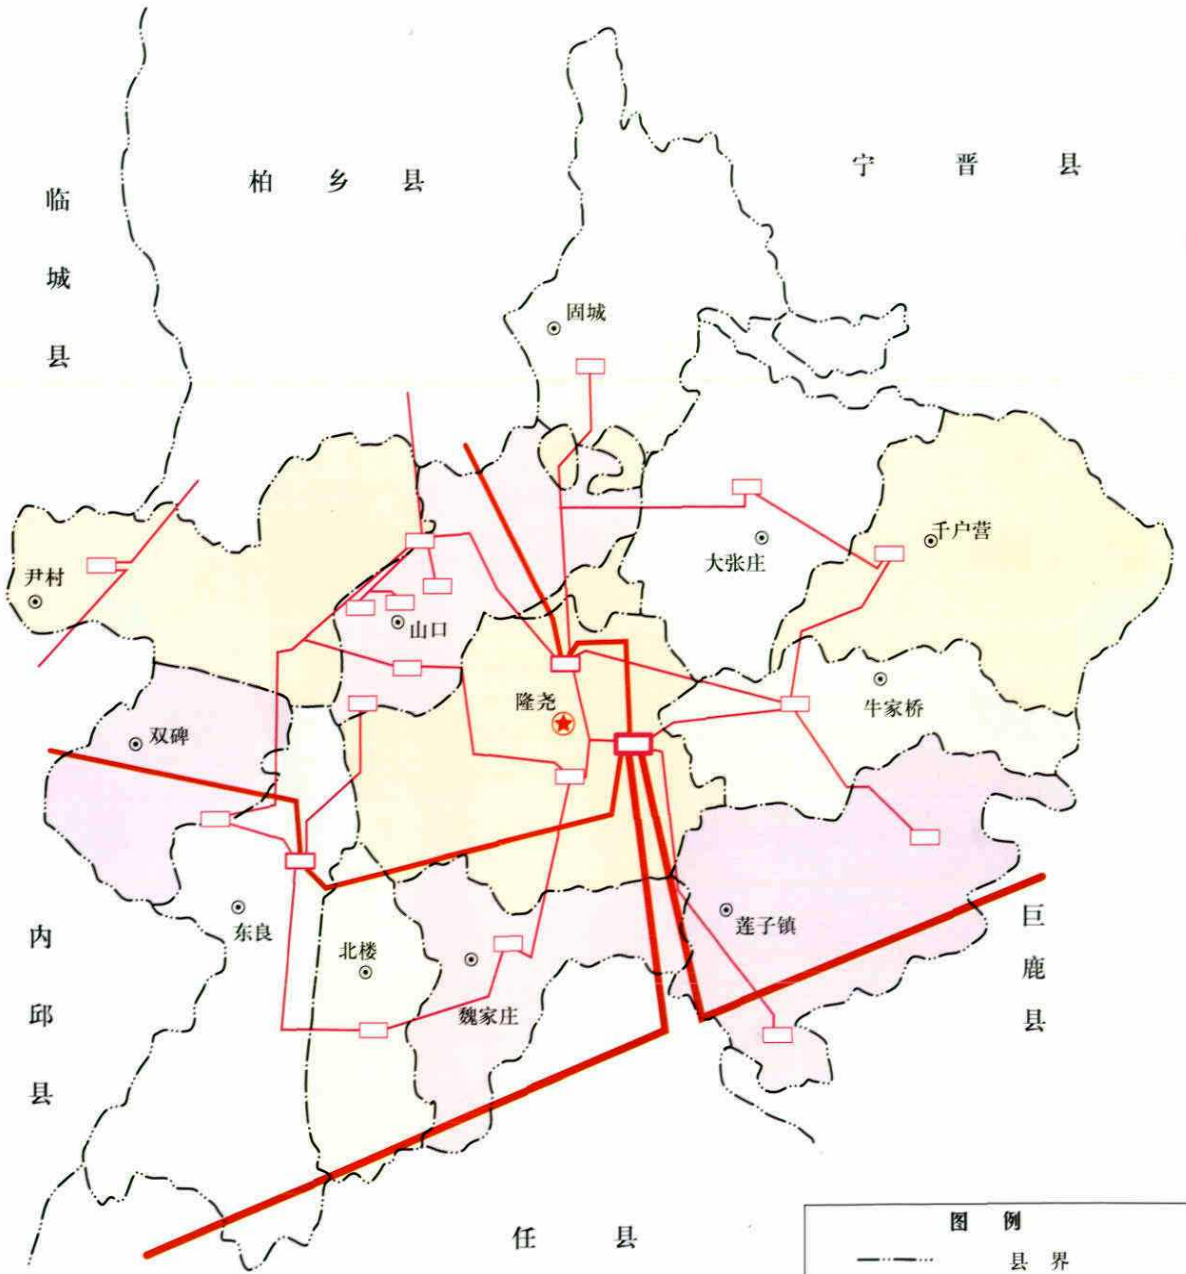

隆尧县2000年电网现状图

图例

- —— 县界
- —— 乡界
- —— 220千伏线路
- —— 110千伏线路
- —— 35千伏线路
- 220千伏变电站
- 110千伏变电站
- 35千伏变电站
- ★ 县、乡政府所在地