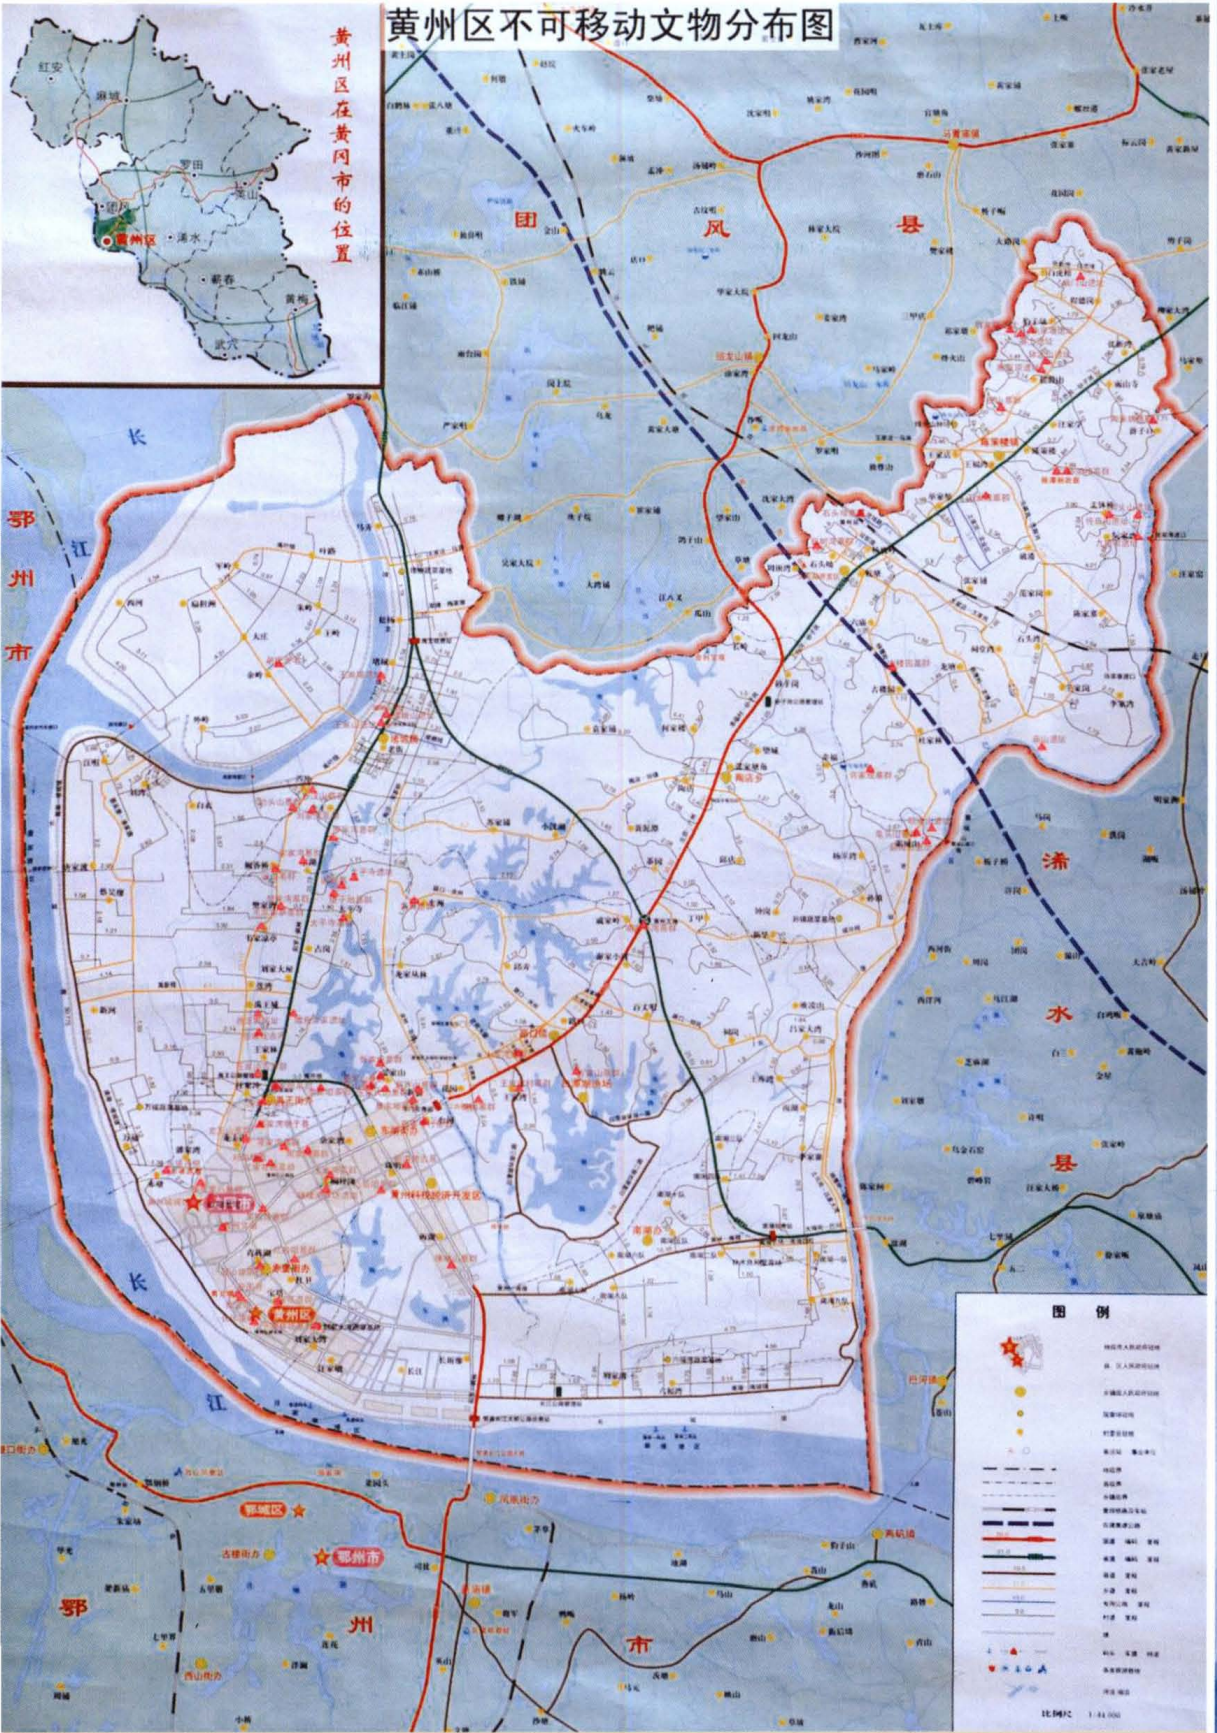

黄州区不可移动文物分布图

黄州区在黄冈市的位置

图例

- 黄州区文物保护单位
- 县、区文物保护单位
- 全国重点文物保护单位
- 风景名胜
- 重要遗址
- 革命遗址、纪念地
- 公路
- 国道
- 省道
- 县道
- 乡道
- 村道
- 铁路
- 公路
- 内河
- 湖泊
- 水库
- 河流
- 沟渠
- 堤防
- 其他

比例尺 1:11000