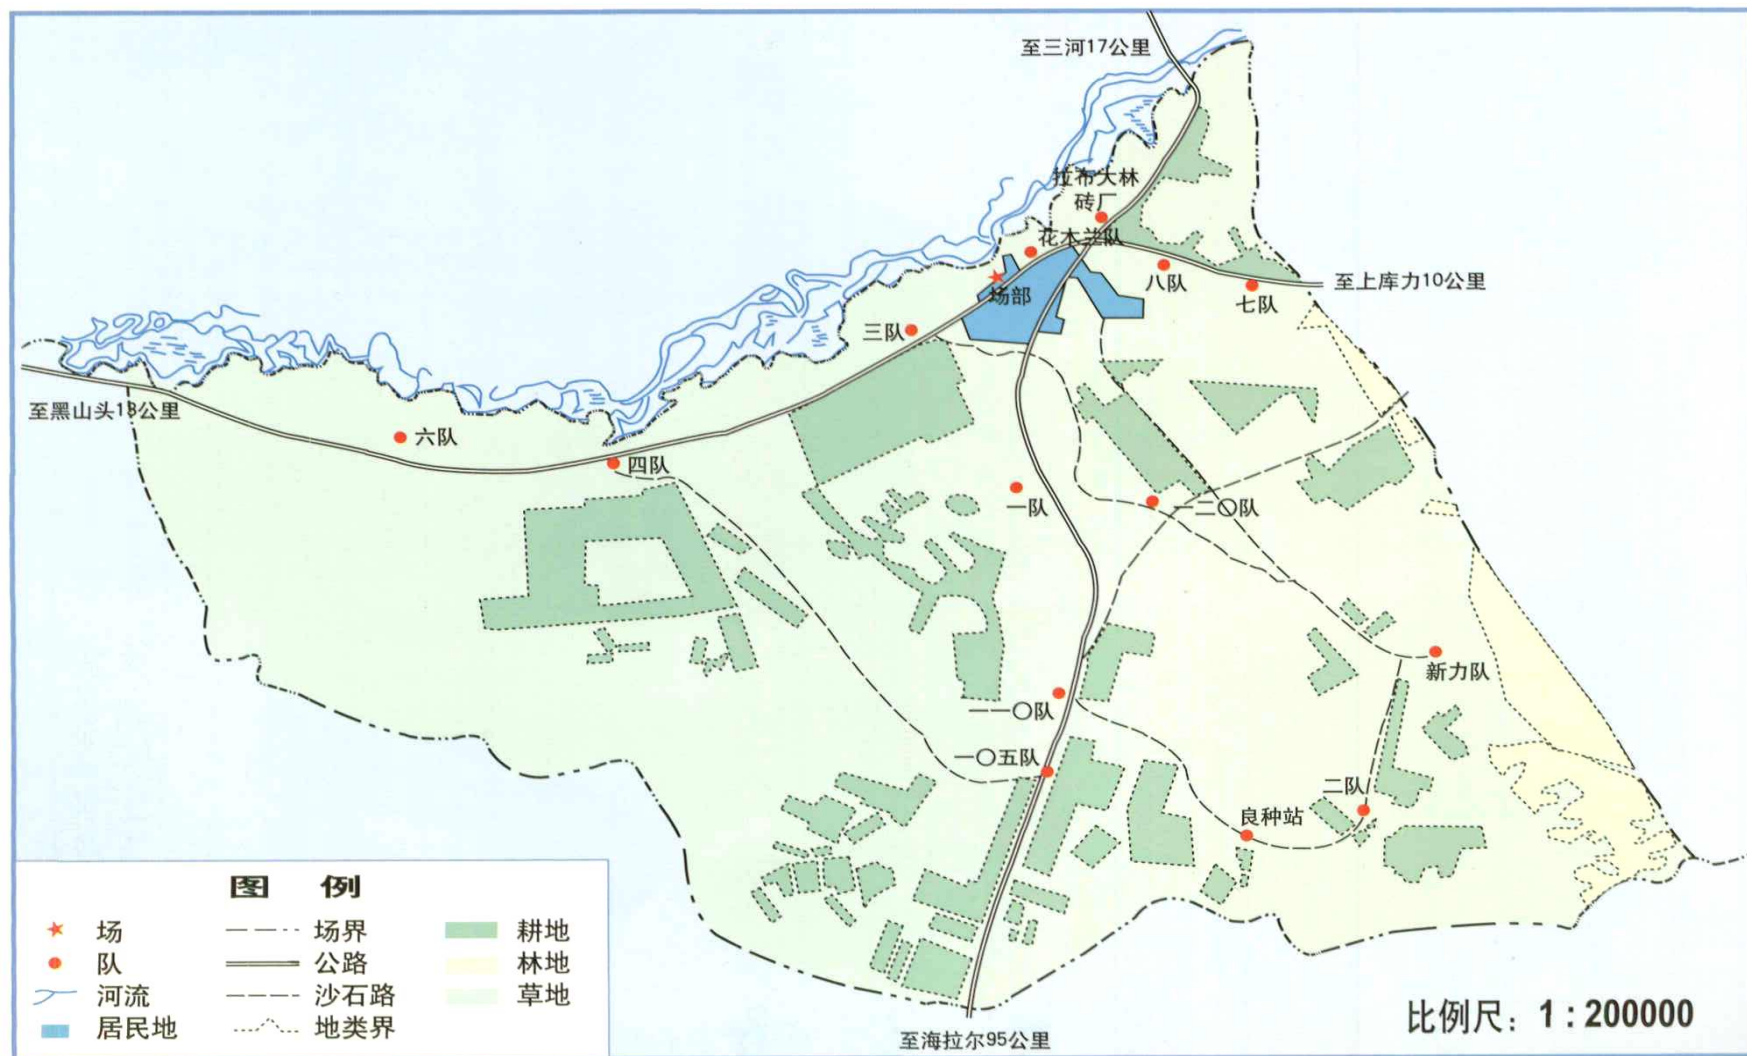

工作人员 安志华 牟秀芹 杨 芳

装帧设计 范红光

拉布大林农牧场行政区划图

拉布大林农牧

场施业区图

核工业航测遥感中心

1996年1月5日

拉布大林农牧场企业精神