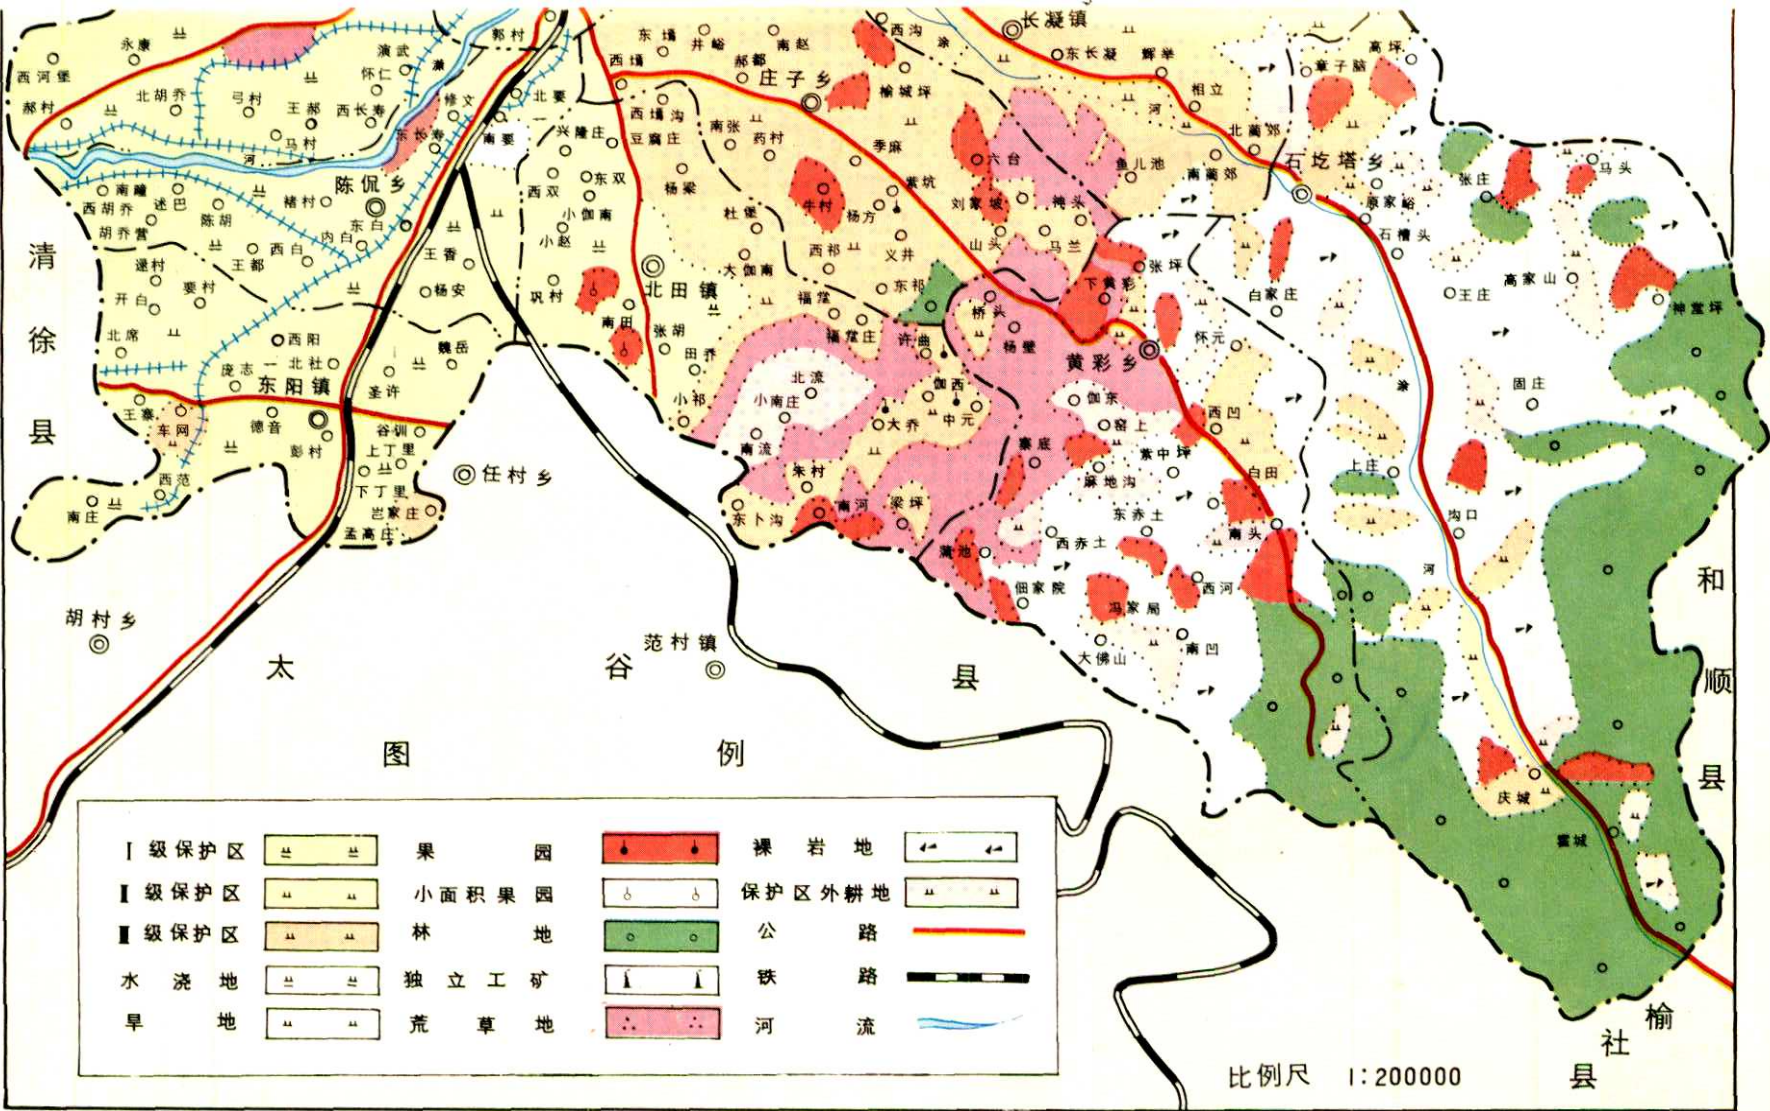

康柱生  
九四.十二

榆次市行政区划图

榆次市土地利用现状图

比例尺 1:200000

榆社县