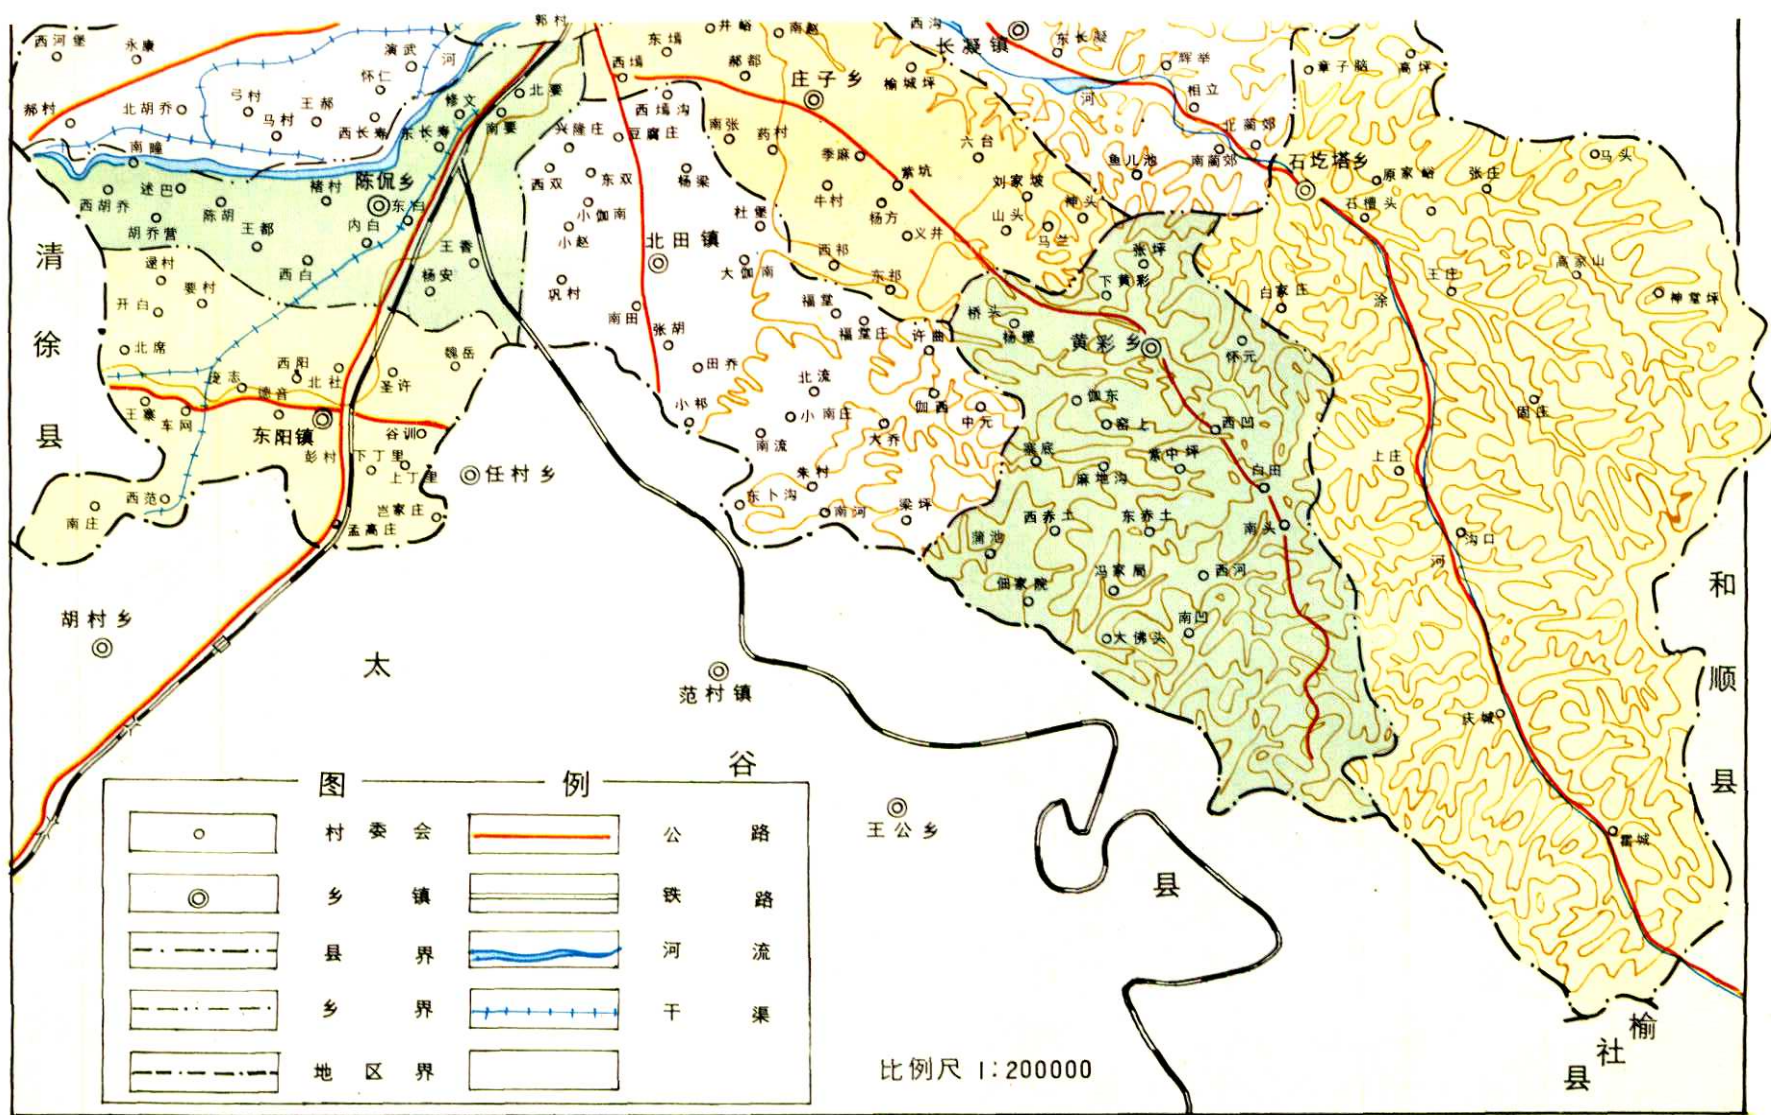

康柱生  
九四.十二

榆次市行政区划图

榆次市土地利用现状图

比例尺 1:200000

榆社县