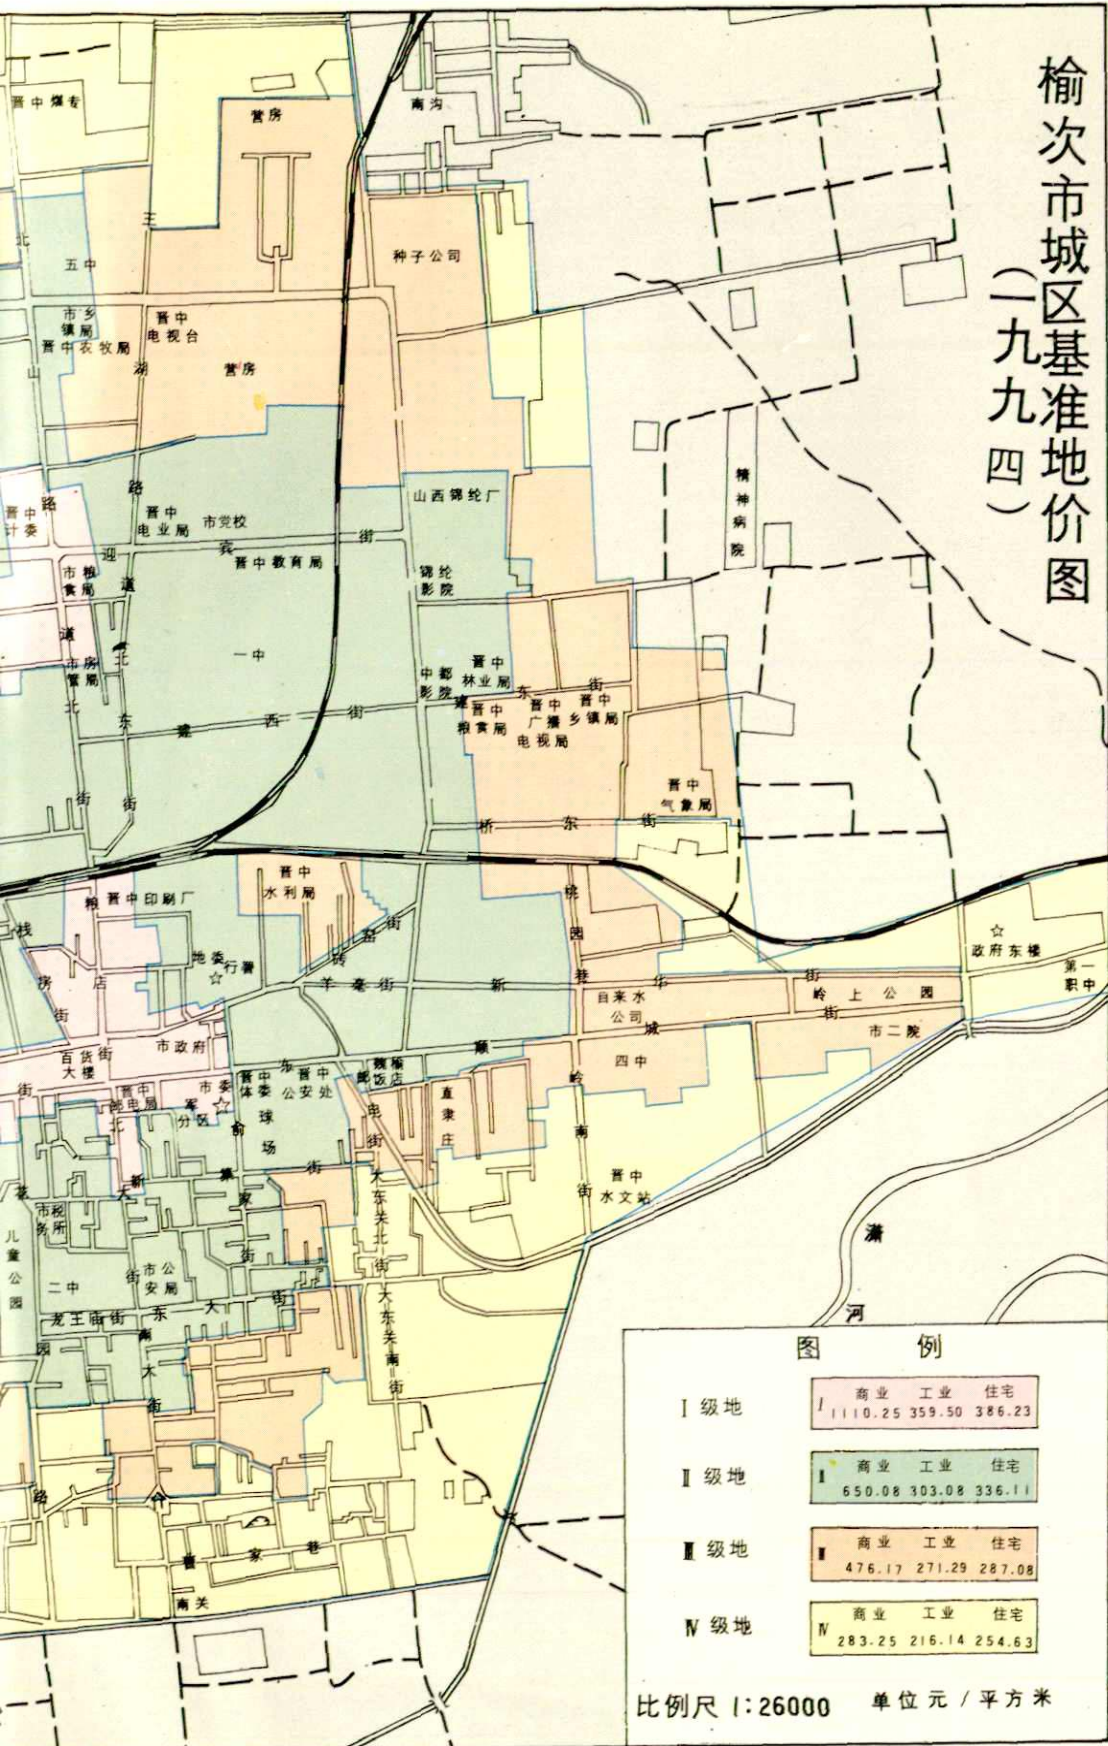

# 榆次市城区基准地价图 (一九九四)

图 例

I 级地	商业 工业 住宅 1110.25 359.50 386.23
II 级地	商业 工业 住宅 650.08 303.08 336.11
III 级地	商业 工业 住宅 476.17 271.29 287.08
IV 级地	商业 工业 住宅 283.25 216.14 254.63

比例尺 1:26000 单位元 / 平方米

◁. 中共中央总书记、国家主席江泽民的题词。