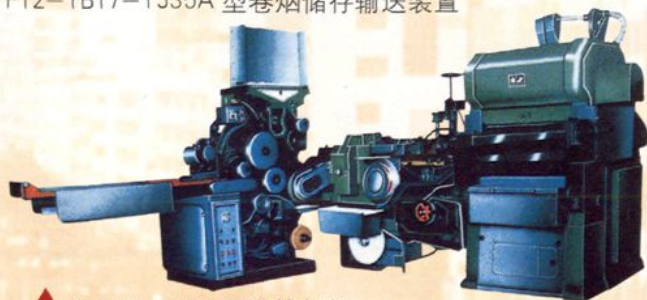

▲ YF13B-YJ23 型卷接机组