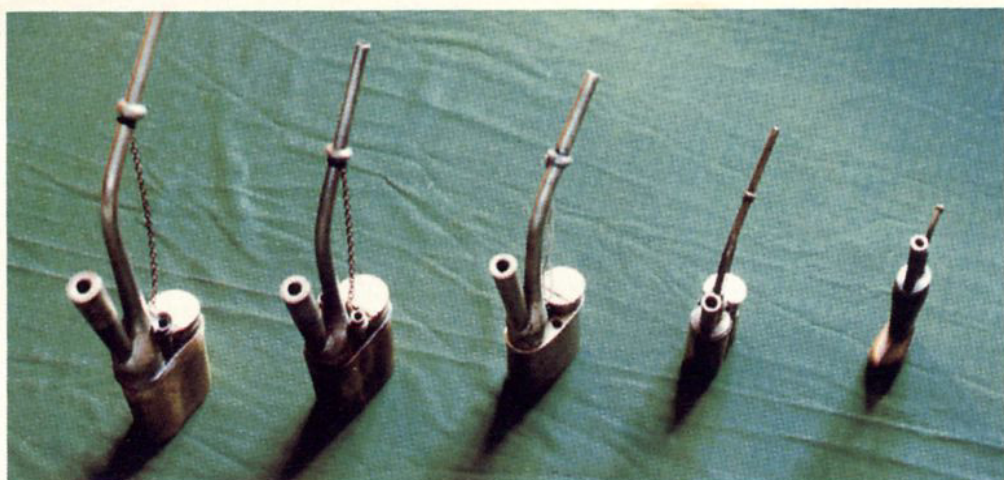

怀化烟草志

湖南省怀化市烟草专卖局 编
湖南省烟草公司怀化市公司

▲ 常德民间收藏的各式旱烟袋

▲ 靴式水烟袋

▲ 常德民间收藏的各式旱烟袋

▲ 清代鼻烟壶

▲ 江南水城常德市德山美景。

▲ 常德市街景。