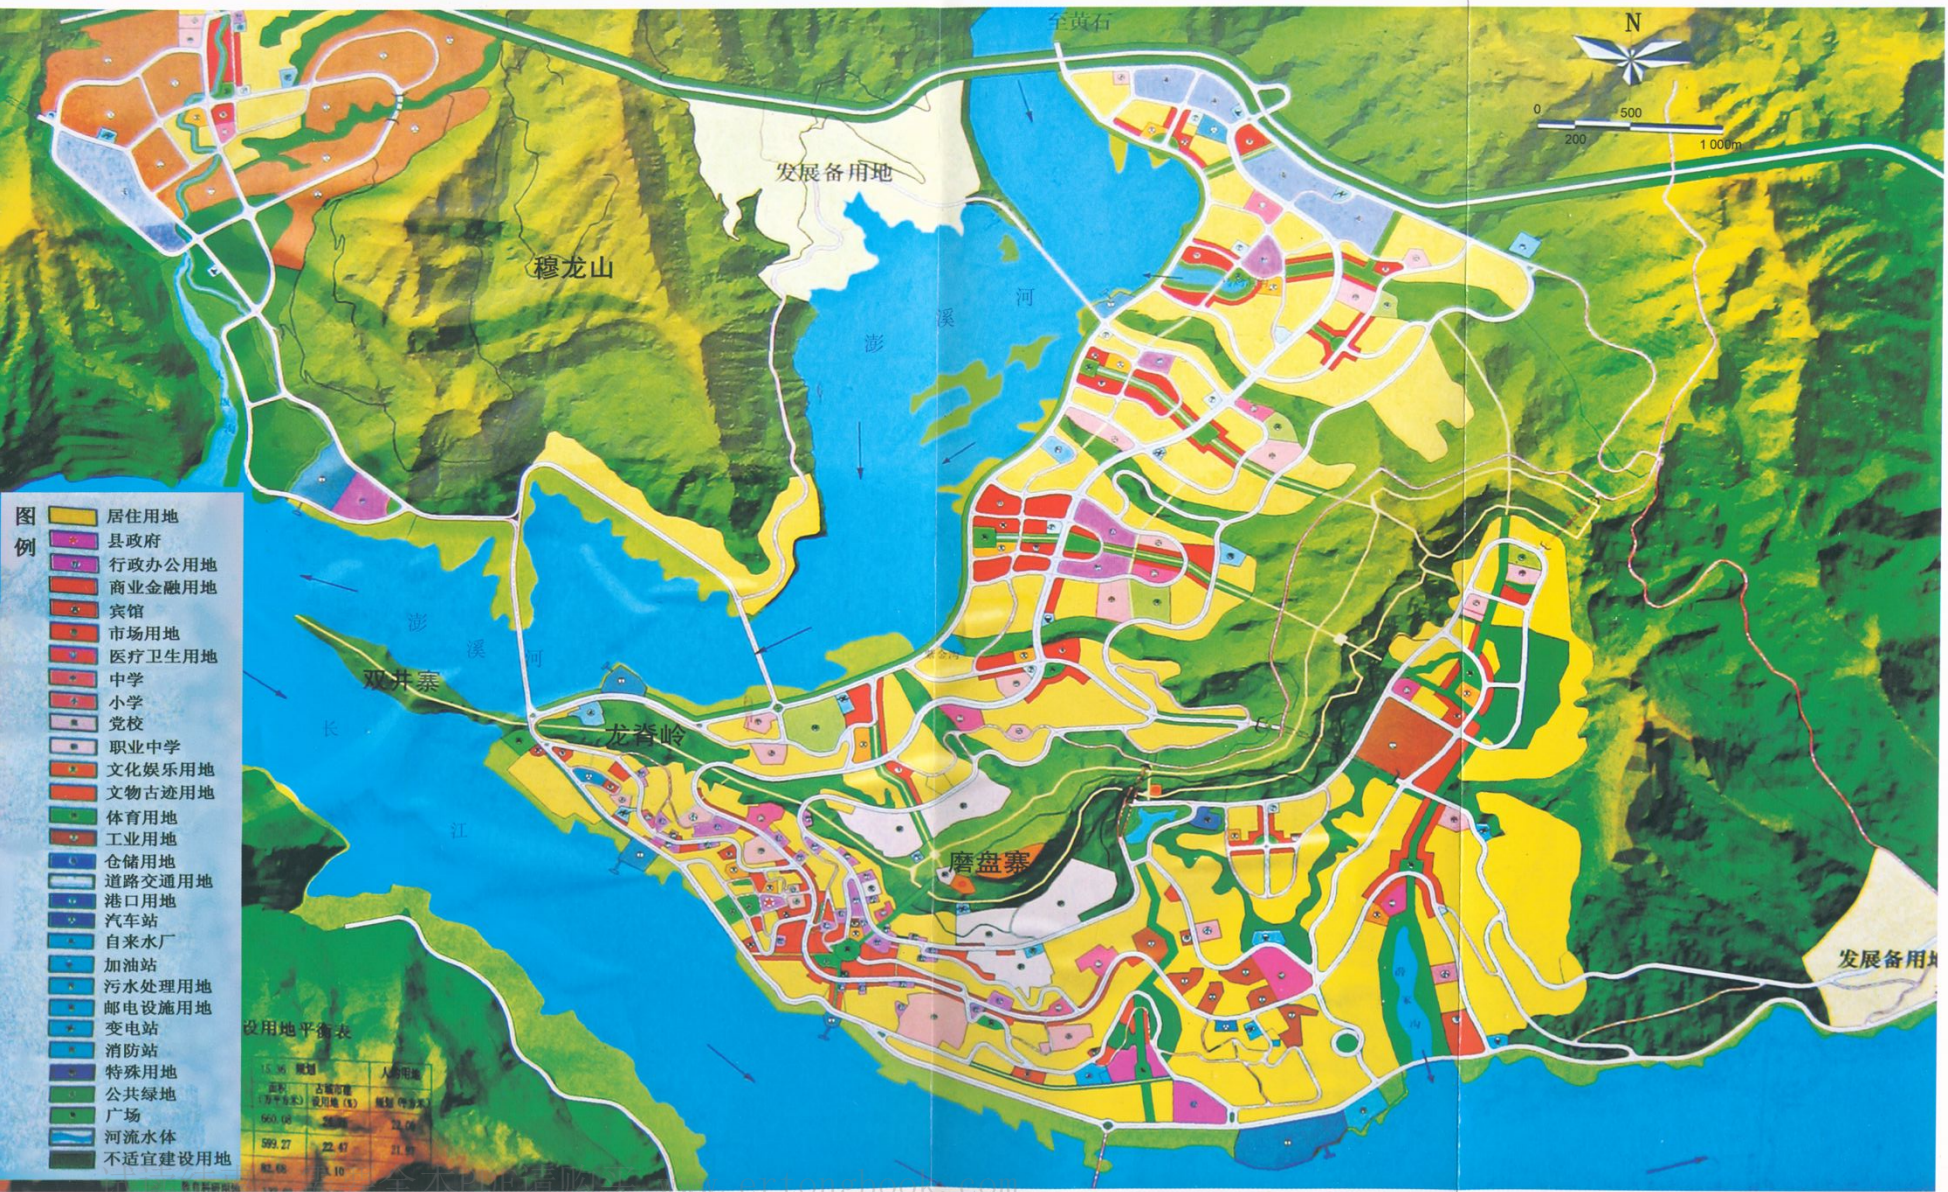

- | | |
|-----------|------------|
| ★ 党委、政府驻地 | — 主要街道 |
| ● 机关企事业单位 | — 城区街巷 |
| ○ 学校 | — 绿地 |
| ⊕ 医院 | — 广场公园文化长廊 |
| ✉ 邮政、电信 | — 在建规划街道 |
| 📺 广播、电视 | — 台阶 |
| ⚡ 电力 | — 河流 |
| 🏠 宾馆、商场 | — 地下人行道 |
| 🚉 车站 | — 边界线 |
| ⚓ 码头 | |

三峡库区云阳县淹没区域示意图

图例

- | | |
|---|--------|
| ★ | 县政府所在地 |
| ● | 镇乡 |
| ▲ | 移民镇乡 |
| — | 省级干道 |
| — | 县级公路 |
| — | 长江 |
| — | 河流 |
| ■ | 淹没区 |

云阳新县城总体规划图

云阳县公路现状图

图例

- 100m — 高速公路
- 70m — 国道
- 50m — 省道
- 30m — 县道
- 20m — 乡道
- 10m — 专用道
- 5m — 村道
- 2m — 铁路
- 1m — 省界、县界
- 0.5m — 乡、镇界
- 0.2m — 收费站
- ★ 区、县(自治县、市)所在地
- ◎ 乡、镇驻地
- ◎ 街道办事处、社区居委会驻地
- ◎ 村委会、社区居委会驻地
- ◎ 乡(镇)政府驻地
- ◎ 村小学、中学
- △ 渡口
- △ 桥梁
- △ 隧道
- △ 超限运输治理固定站点
- △ 旅游景点
- △ 水库

2004年4月11日，中共中央政治局常委、全国人大常委会委员长吴邦国（前排左三）在重庆市委书记黄镇东（前排左一）陪同下视察云阳移民工作。

2003年10月24日，中共中央政治局常委、国务院总理温家宝（中）在重庆市委书记黄镇东（右一）、市政协主席刘志忠（左一）陪同下，视察云阳移民工作。左二为云阳县委书记王显刚，右三为云阳县县长肖敏。

2004年11月14日，中共中央政治局常委、全国政协主席贾庆林（左三）在张桓侯庙景区植树。