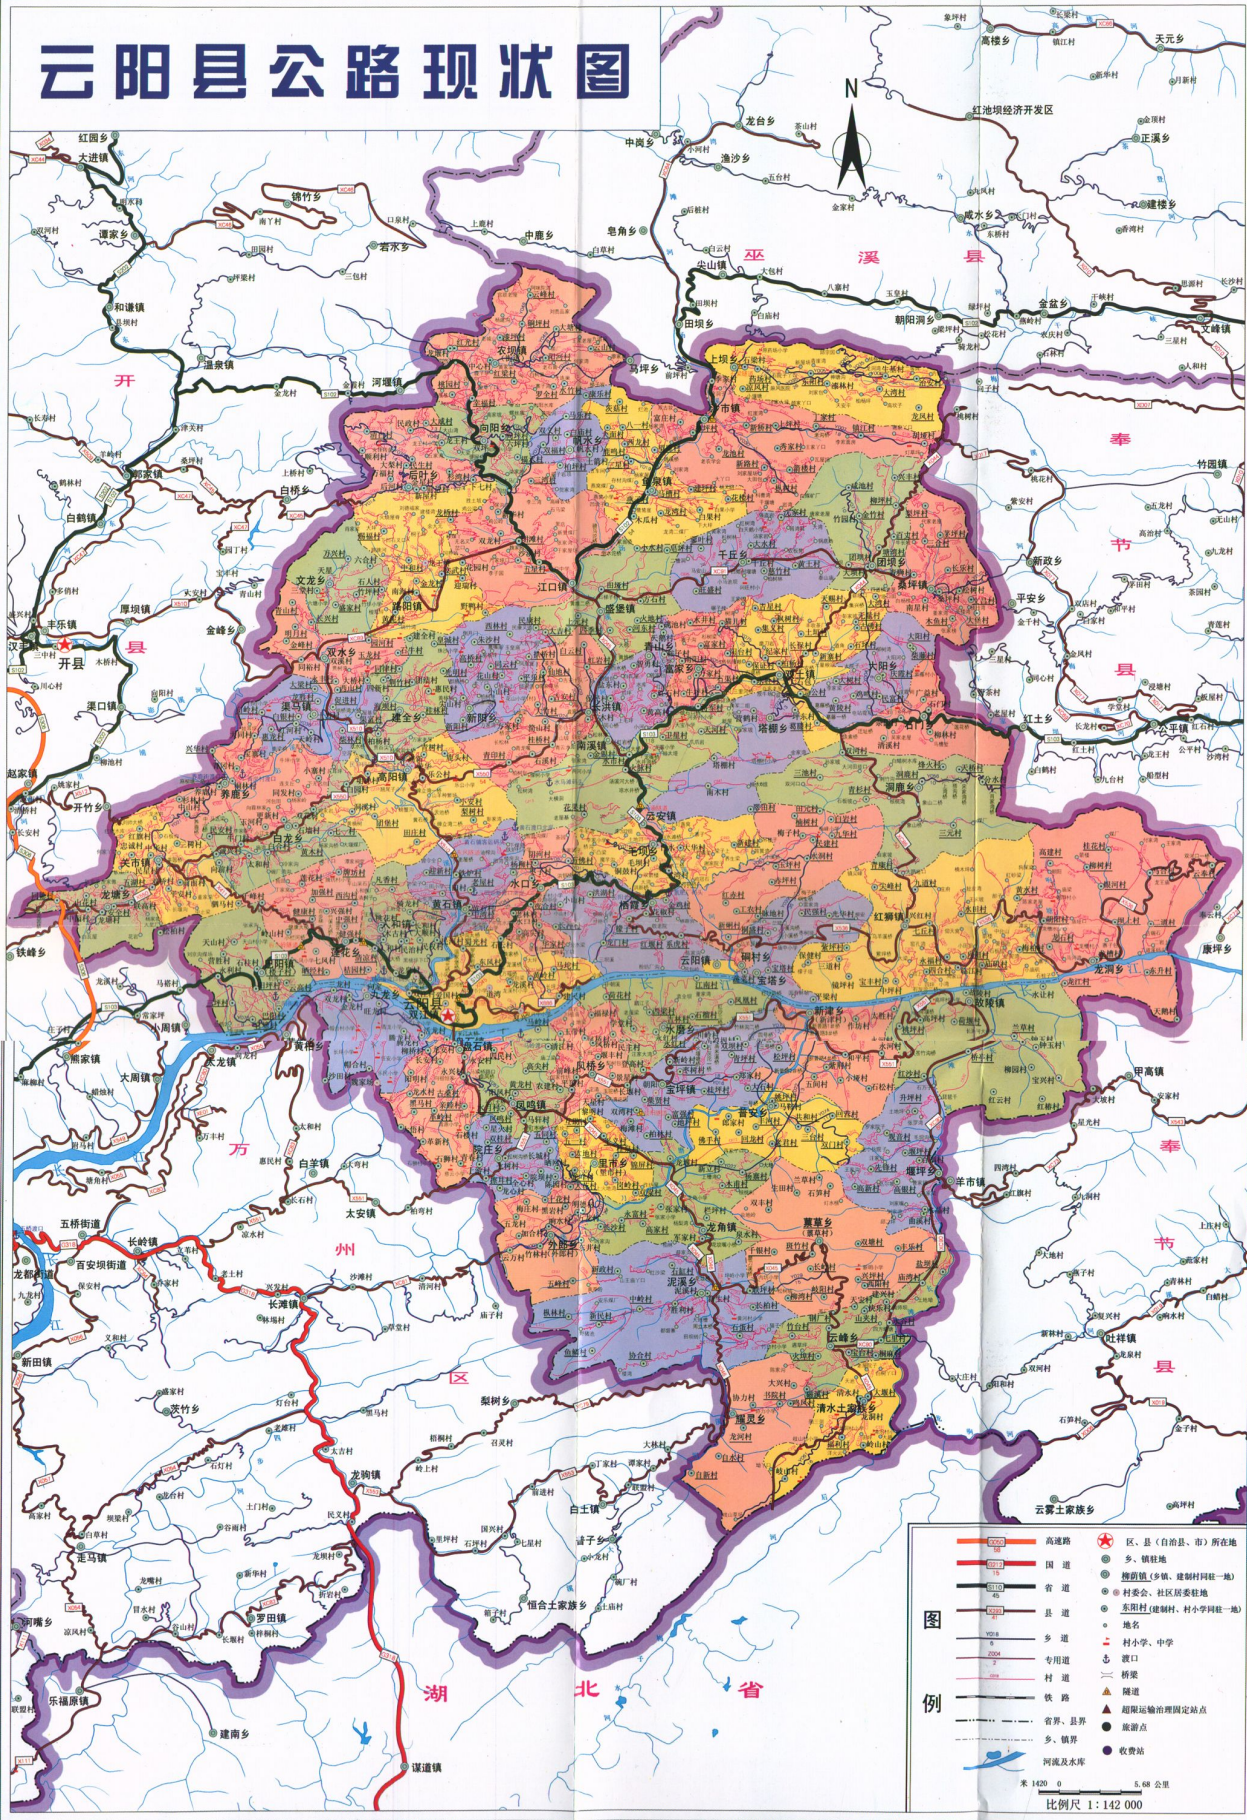

- | | |
|-----------|------------|
| ★ 党委、政府驻地 | — 主要街道 |
| ● 机关企事业单位 | — 城区街巷 |
| ○ 学校 | — 绿地 |
| ⊕ 医院 | — 广场公园文化长廊 |
| ✉ 邮政、电信 | — 在建规划街道 |
| 📺 广播、电视 | — 台阶 |
| ⚡ 电力 | — 河流 |
| 🏠 宾馆、商场 | — 地下人行道 |
| 🚉 车站 | — 边界线 |
| ⚓ 码头 | |

三峡库区云阳县淹没区域示意图

图例

- | | |
|---|--------|
| ★ | 县政府所在地 |
| ● | 镇乡 |
| ▲ | 移民镇乡 |
| — | 省级干道 |
| — | 县级公路 |
| — | 长江 |
| — | 河流 |
| ■ | 淹没区 |

云阳新县城总体规划图

云阳县公路现状图

图例

- 100m — 高速公路
- 70m — 国道
- 50m — 省道
- 30m — 县道
- 20m — 乡道
- 10m — 专用道
- 5m — 村道
- 2m — 铁路
- 1m — 省界、县界
- 0.5m — 乡、镇界
- 0.2m — 收费站
- ★ 区、县(自治县、市)所在地
- ◎ 乡、镇驻地
- ◎ 街道办事处、社区居委会驻地
- ◎ 村委会、社区居委会驻地
- ◎ 乡(镇)政府驻地
- ◎ 村小学、中学
- △ 渡口
- △ 桥梁
- △ 隧道
- △ 超限运输治理固定站点
- △ 旅游景点
- △ 水库

米 142000 5.68 公里
比例尺 1:142 000

1995年11月9日，中共中央政治局常委、国务院总理李鹏（左）考察云阳县，接见云阳县委书记王刚。

1996年6月15日，中共中央政治局常委、全国人大常委会委员长乔石（左三）视察云阳新城建设。

2001年2月26日，中共中央政治局常委、中央书记处书记、中纪委书记尉健行（前排左二）在重庆市委书记贺国强（右二）陪同下，视察云阳新县城建设。左一为云阳县委书记黄波。

2004年4月11日，中共中央政治局常委、全国人大常委会委员长吴邦国（前排左三）在重庆市委书记黄镇东（前排左一）陪同下视察云阳移民工作。

2003年10月24日，中共中央政治局常委、国务院总理温家宝（中）在重庆市委书记黄镇东（右一）、市政协主席刘志忠（左一）陪同下，视察云阳移民工作。左二为云阳县委书记王显刚，右三为云阳县县长肖敏。

2004年11月14日，中共中央政治局常委、全国政协主席贾庆林（左三）在张桓侯庙景区植树。