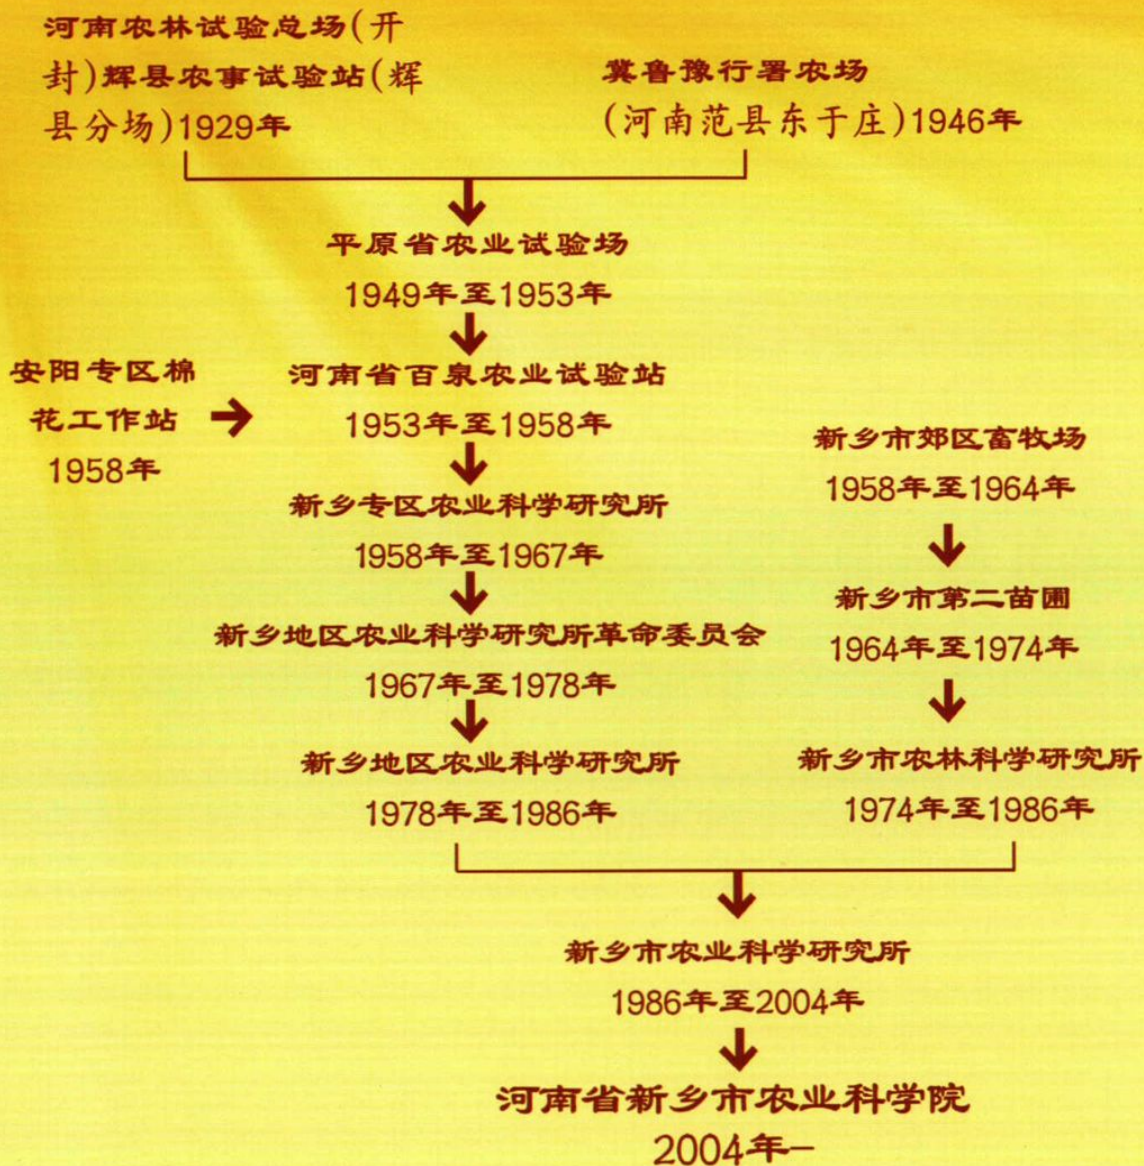

美 好 的 明 天。
 美 好 的 明 天。
 美 好 的 明 天。

4. 稍慢

美 好 的 明 天。

注：第2、3段间有间奏，第1、2段间和3、4段间无间奏。

团结
奋进
的领导班子

大系图

亲切关怀

1999年5月河南省省长李国强(前右一)参观国审新麦9号高产田

2006年4月农业部长杜青林(前右三)考察新麦18示范田

原中组部长张全景(右一)接见荣获全国企改十大杰出人物张忠臣

1998年5月河南省委书记马忠臣(前左三)参观国审新麦9号万亩丰产方

亲切关怀

2007年9月省委副书记陈全国(右一)考察新单36高产攻关田

1998年10月河南省副省长张涛(左二)考察国审豫粳6号

2005年5月中国工程院院士卢良恕(右一)考察新麦18

2005年5月中国科学院院士李振声(左二)考察小麦新品种

原市委书记连维良(右)来院调研

亲切关怀

2007年3月省委委员、省农科院院长马万杰(左一)考察种子检验室

2009年8月省农科院党委书记房延修(左二)来院调研

原省农科院院长董庆周(左二)和现副院长乔鹏程(左一)来院调研

2005年9月市委书记吴天君(前左三)考察水稻新品种

2009年5月市长李庆贵(前右三)考察新麦19万亩商品粮生产基地

市领导茹银格(左二)、张德华(左三)、胥昭福(左四)看望科技专家