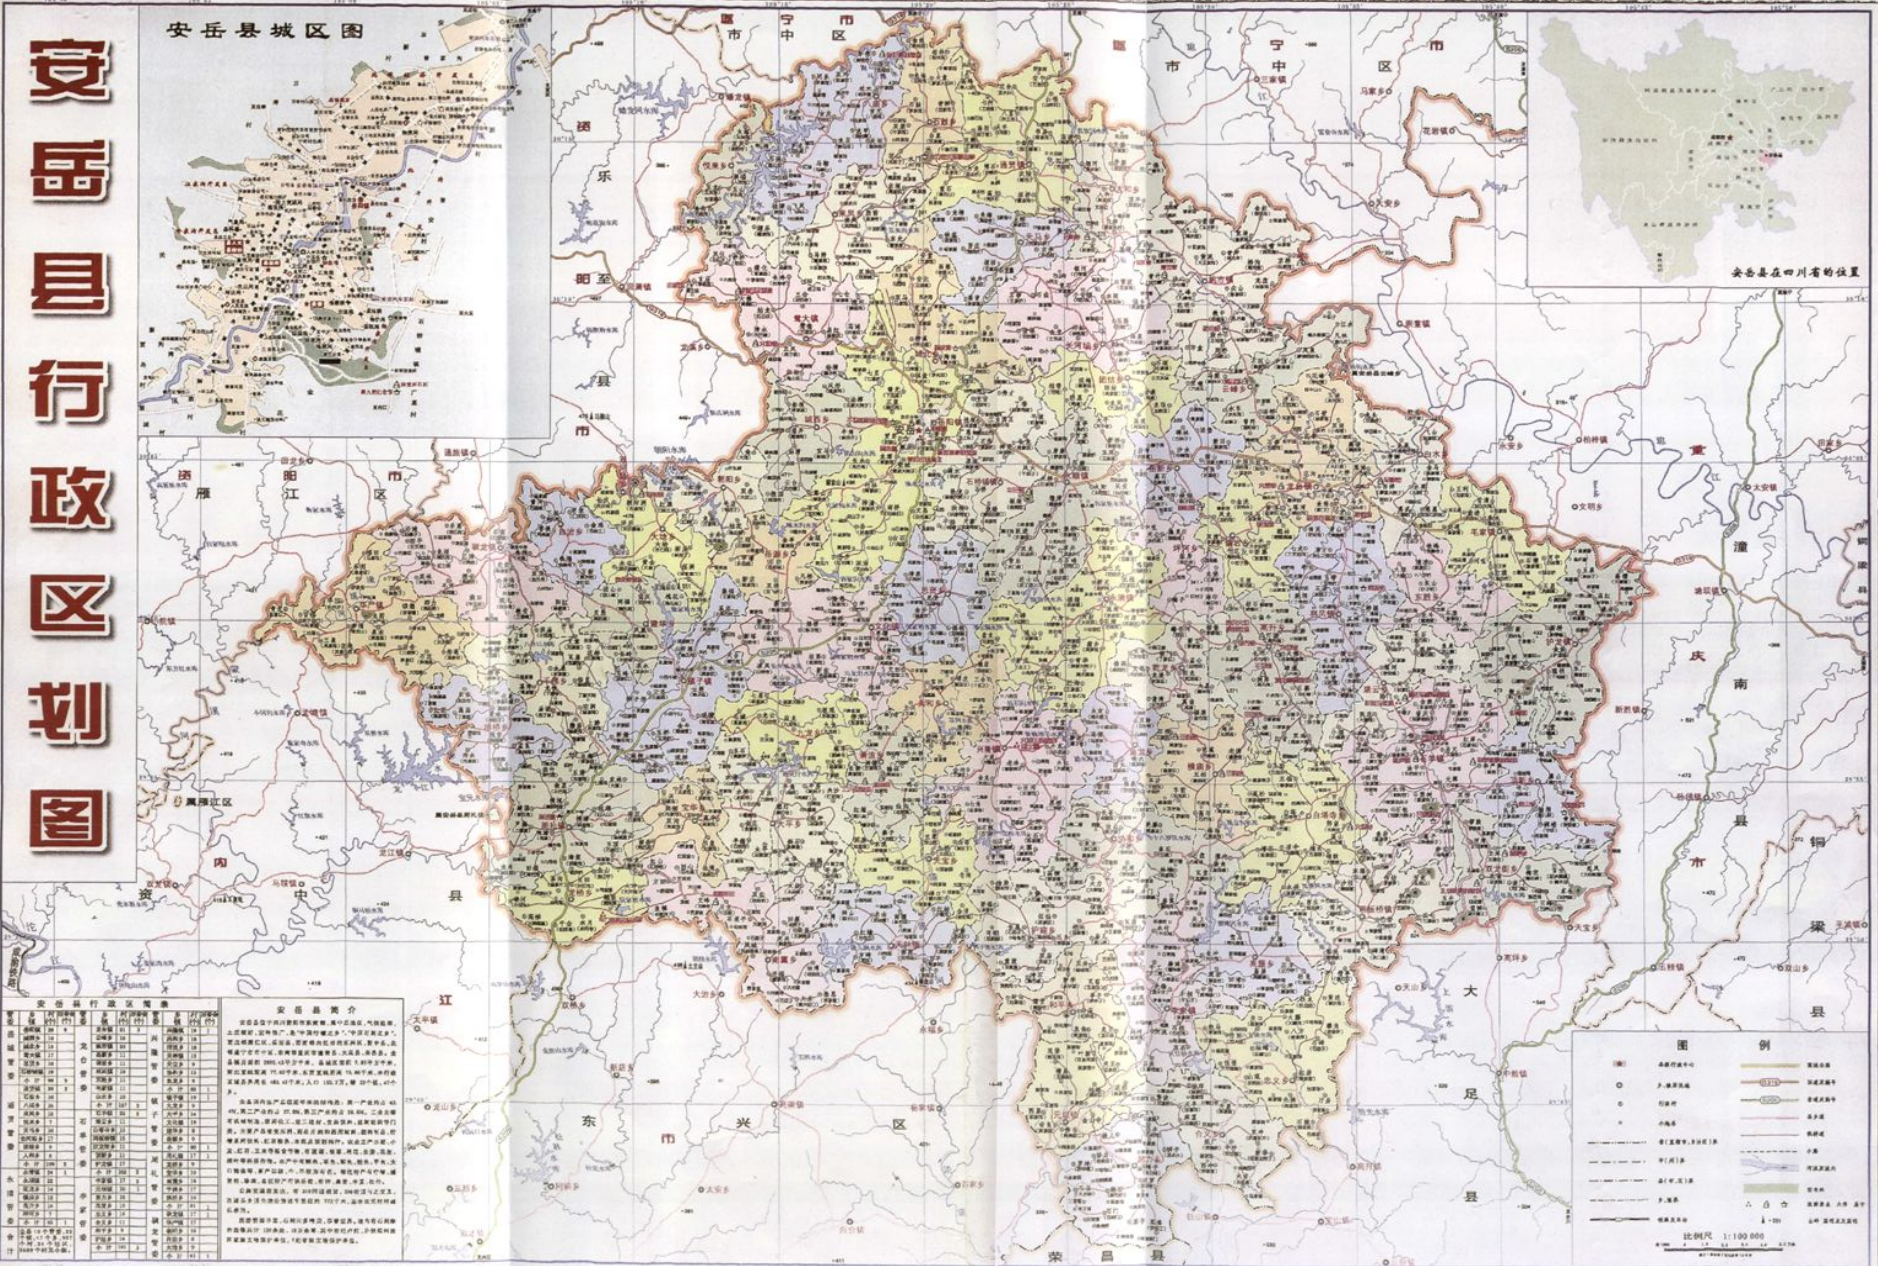

安岳县城全景图

安岳县行政区划图

安岳县城区图

安岳县在四川省的位置

乡(镇)	面积(平方公里)	人口(万人)	民族	乡(镇)	面积(平方公里)	人口(万人)	民族
安岳镇	12.5	12.5	汉	花柳镇	12.5	12.5	汉
... (omitted for brevity)
总计	1000	1000	汉	总计	1000	1000	汉

安岳县简介

安岳县位于四川省中部，属成都平原边缘，是川中经济区的重要组成部分。全县总面积1000平方公里，总人口100万人。安岳县历史悠久，文化底蕴深厚，是著名的“中国柠檬之乡”。

安岳县的主要产业包括农业、工业和服务业。农业以柠檬、水稻、小麦等为主；工业以食品加工、机械制造等为主；服务业则以旅游业和商贸业为主。

安岳县的交通网络日益完善，公路、铁路和航空等多种交通方式并存，为全县的经济社会发展提供了有力支撑。

安岳县城总体规划

用地布局规划图

1998-2020

至乐山

至遂宁

至重庆