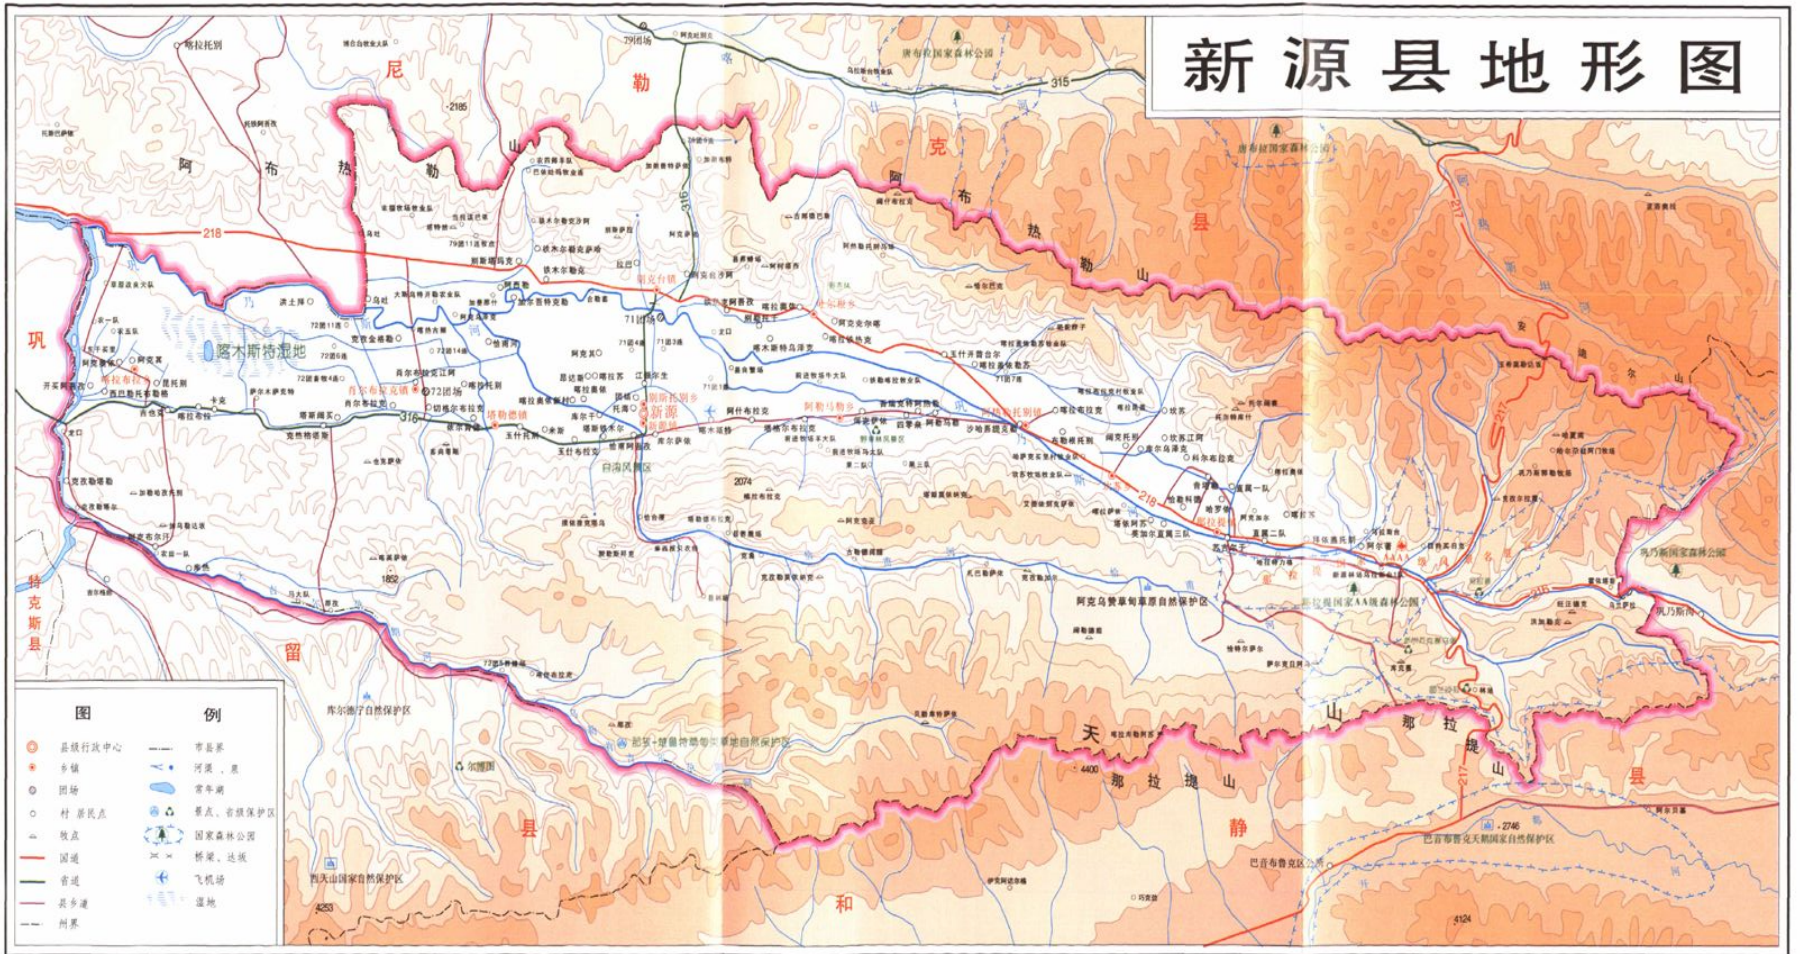

# 新源县地形图