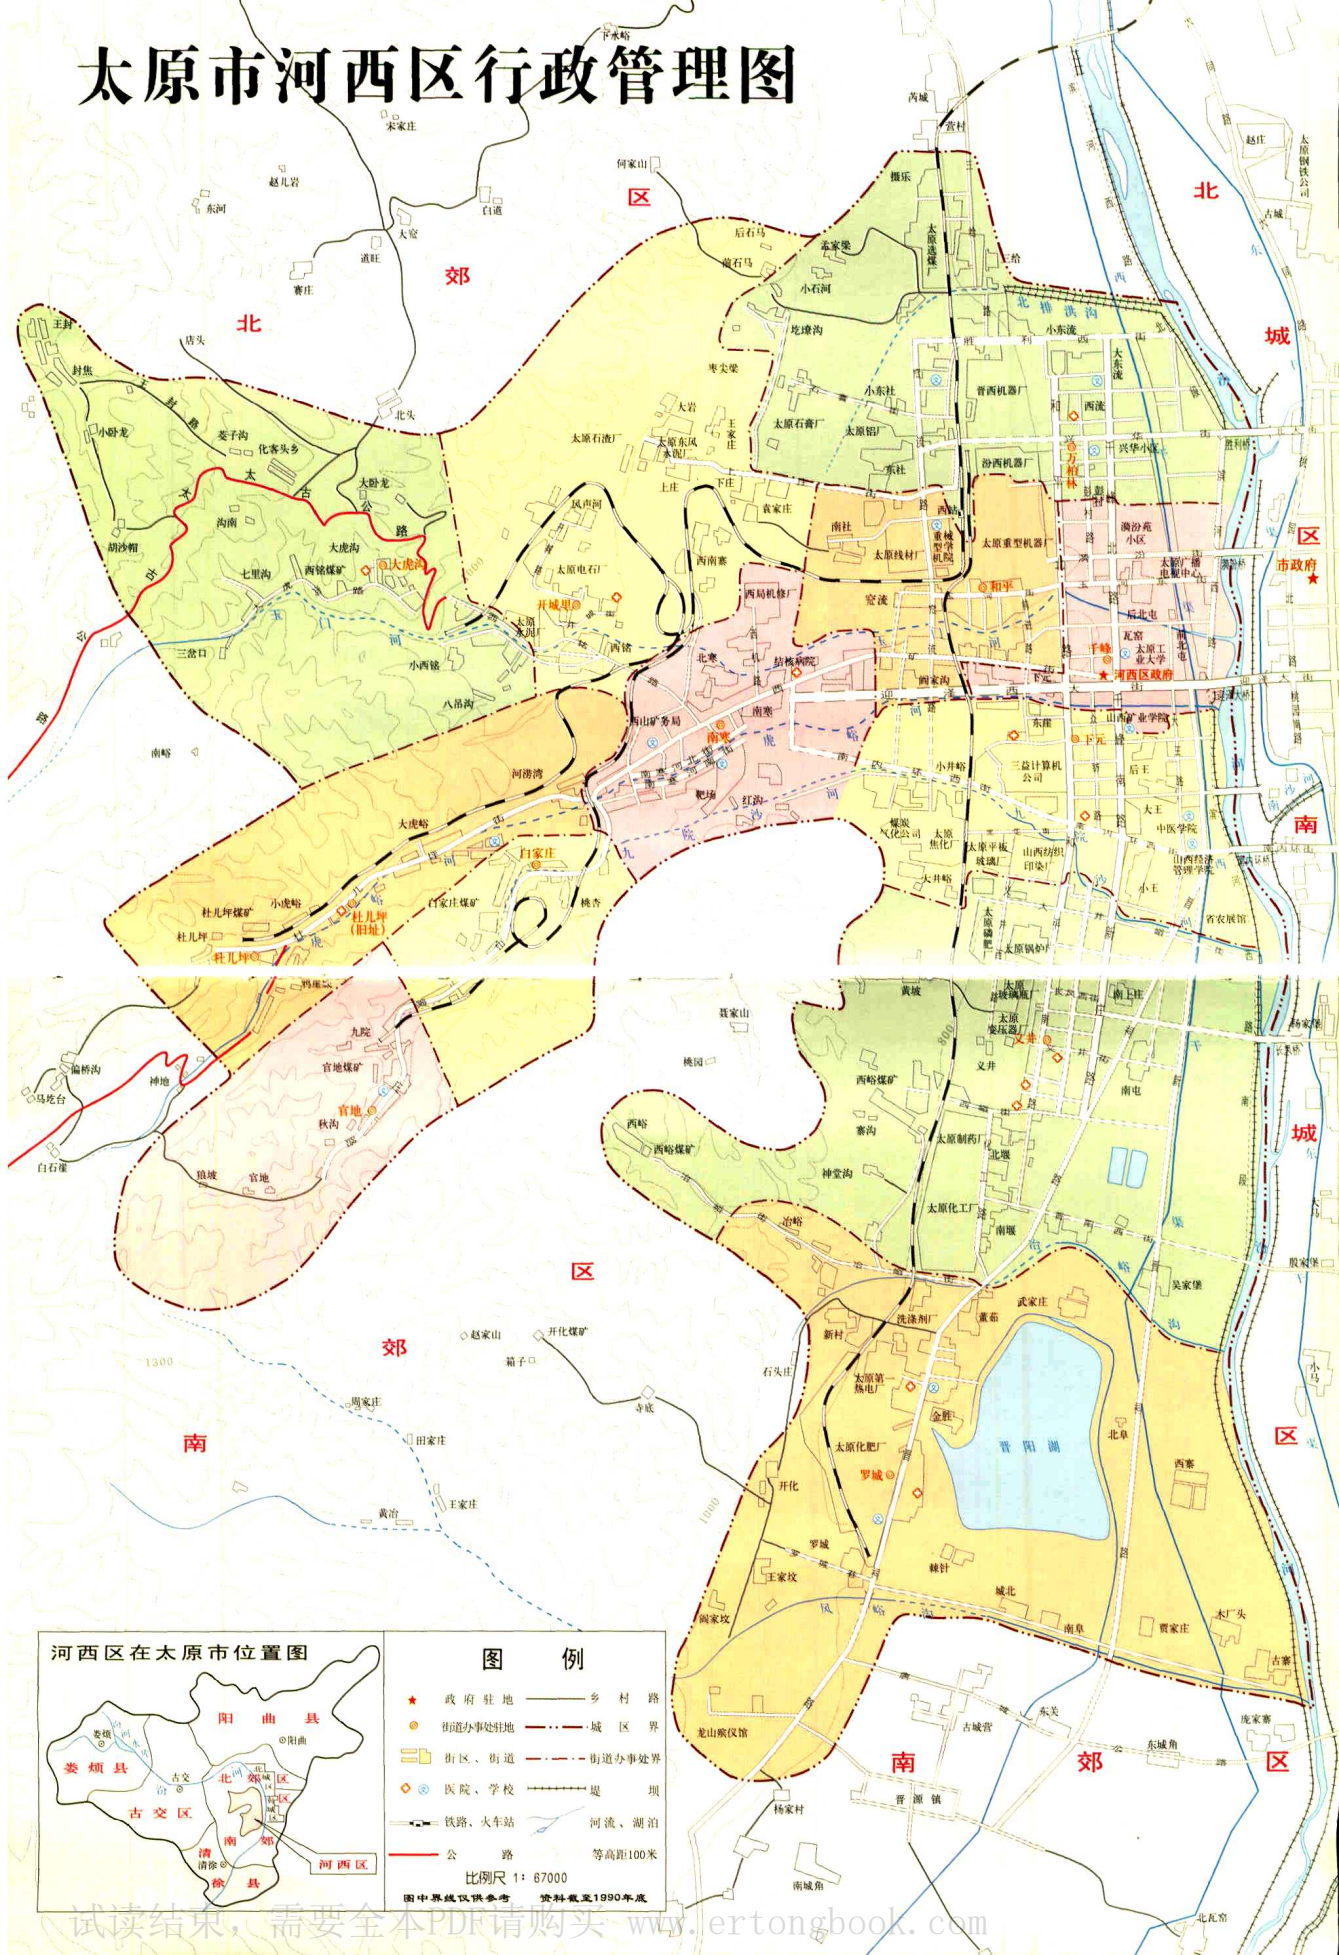

001692

太原市河西區志

太原市万柏林区地方志编纂委员会编

中华书局

太原市河西区志

太原市万柏林区地方志编纂委员会编

中华书局

太原市万柏林区地方志编纂委员会

 李秀生 孙秀文 武超龙

编 辑：李进军 张改萍 石拉芳

 张 杰 王利新 李晓触

 石文华 陈万保 施朋爱

地图资料：太原市河西区地方志编纂办公室
 太原市河西区地名办公室 蒋天江

篆 刻：刘和平

摄 影：高铁生 王林之 蒋天江等

校 对：蒋天江 武超龙 石文华

 宋变爰 孙贵全 武永亮

工作人员：张 丽 蒋秀芳

太原市河西区行政管理图

河西区在太原市位置图

图例

- ★ 政府驻地
 - 街道办事处驻地
 - 街区、街道
 - ◇ 医院、学校
 - 铁路、火车站
 - 公路
 - 乡村路
 - 城区界
 - 街道办事处界
 - 堤、坝
 - 河流、湖泊
 - 等高距100米
- 比例尺 1:67000
图中界线仅供参考 资料来源1990年度

河西区一角

1958年朱德副主席在晋西机器厂视察