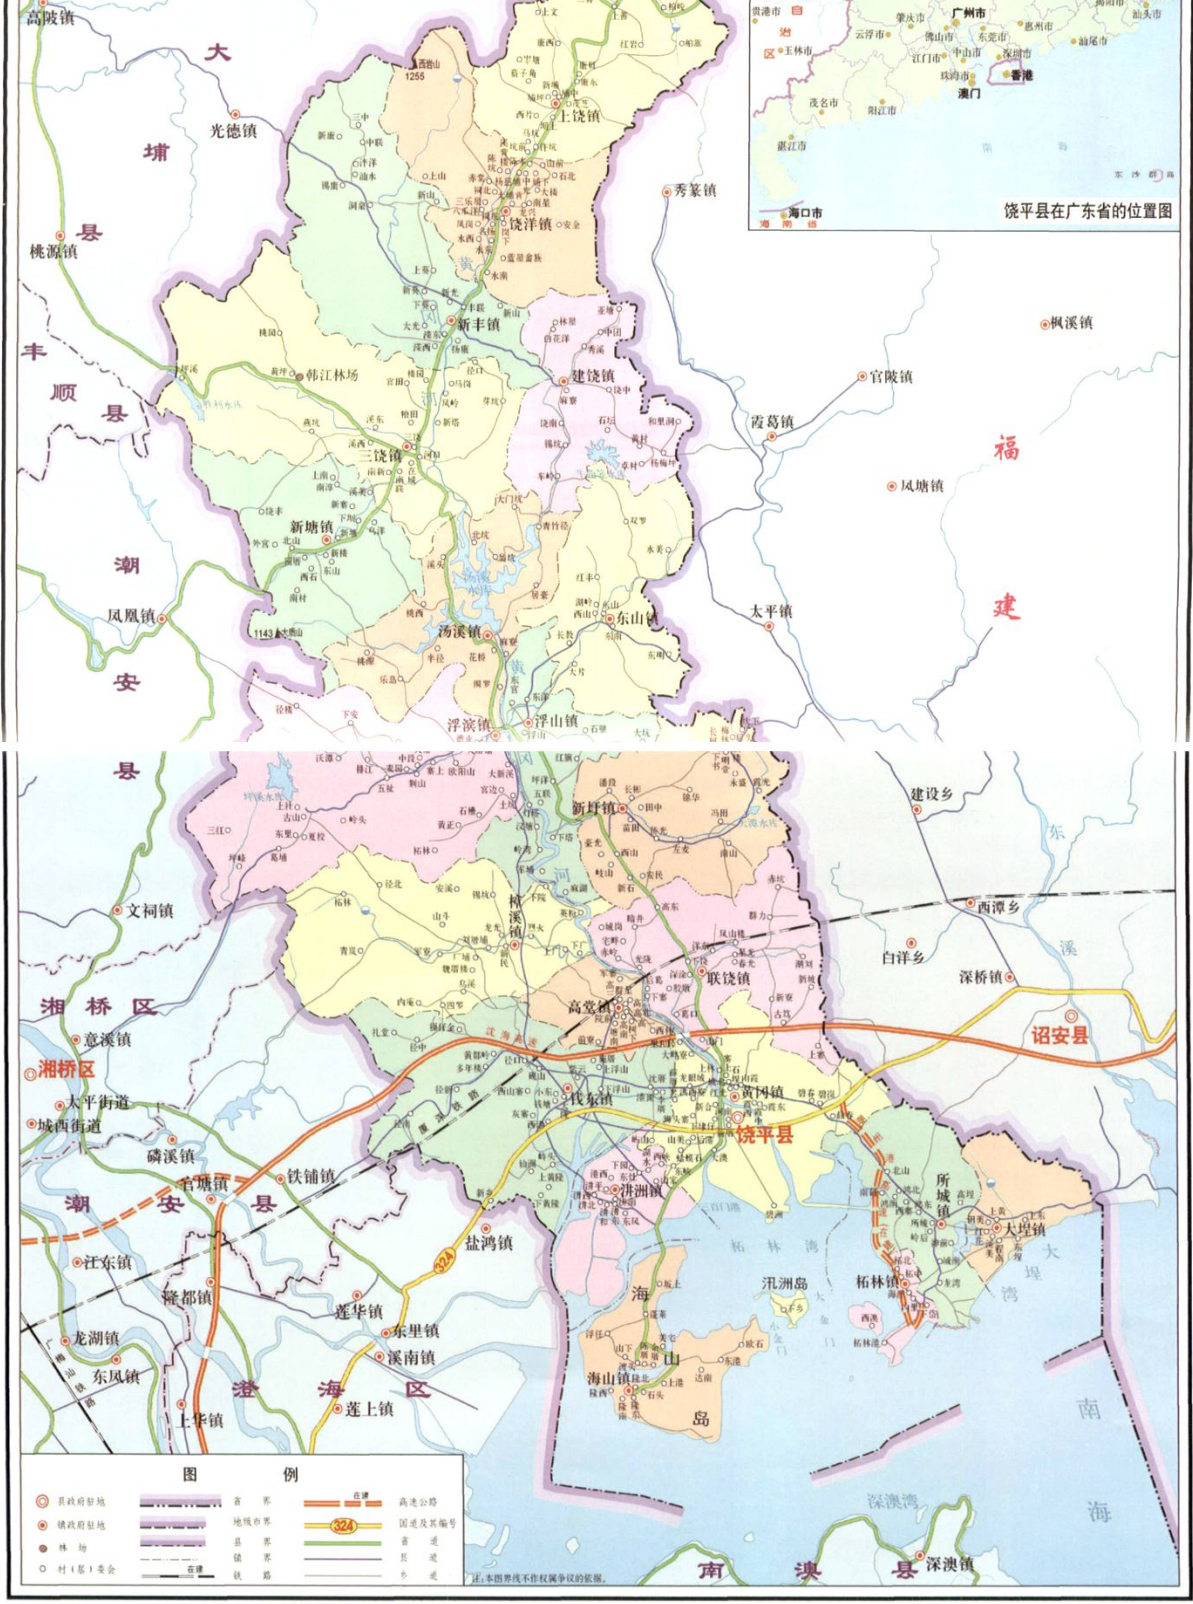

广东省地方志丛书

# 饶平县地势图

广东省地图院编制 (2010年9月)

# 饶平县行政区划图

比例尺 1:250 000