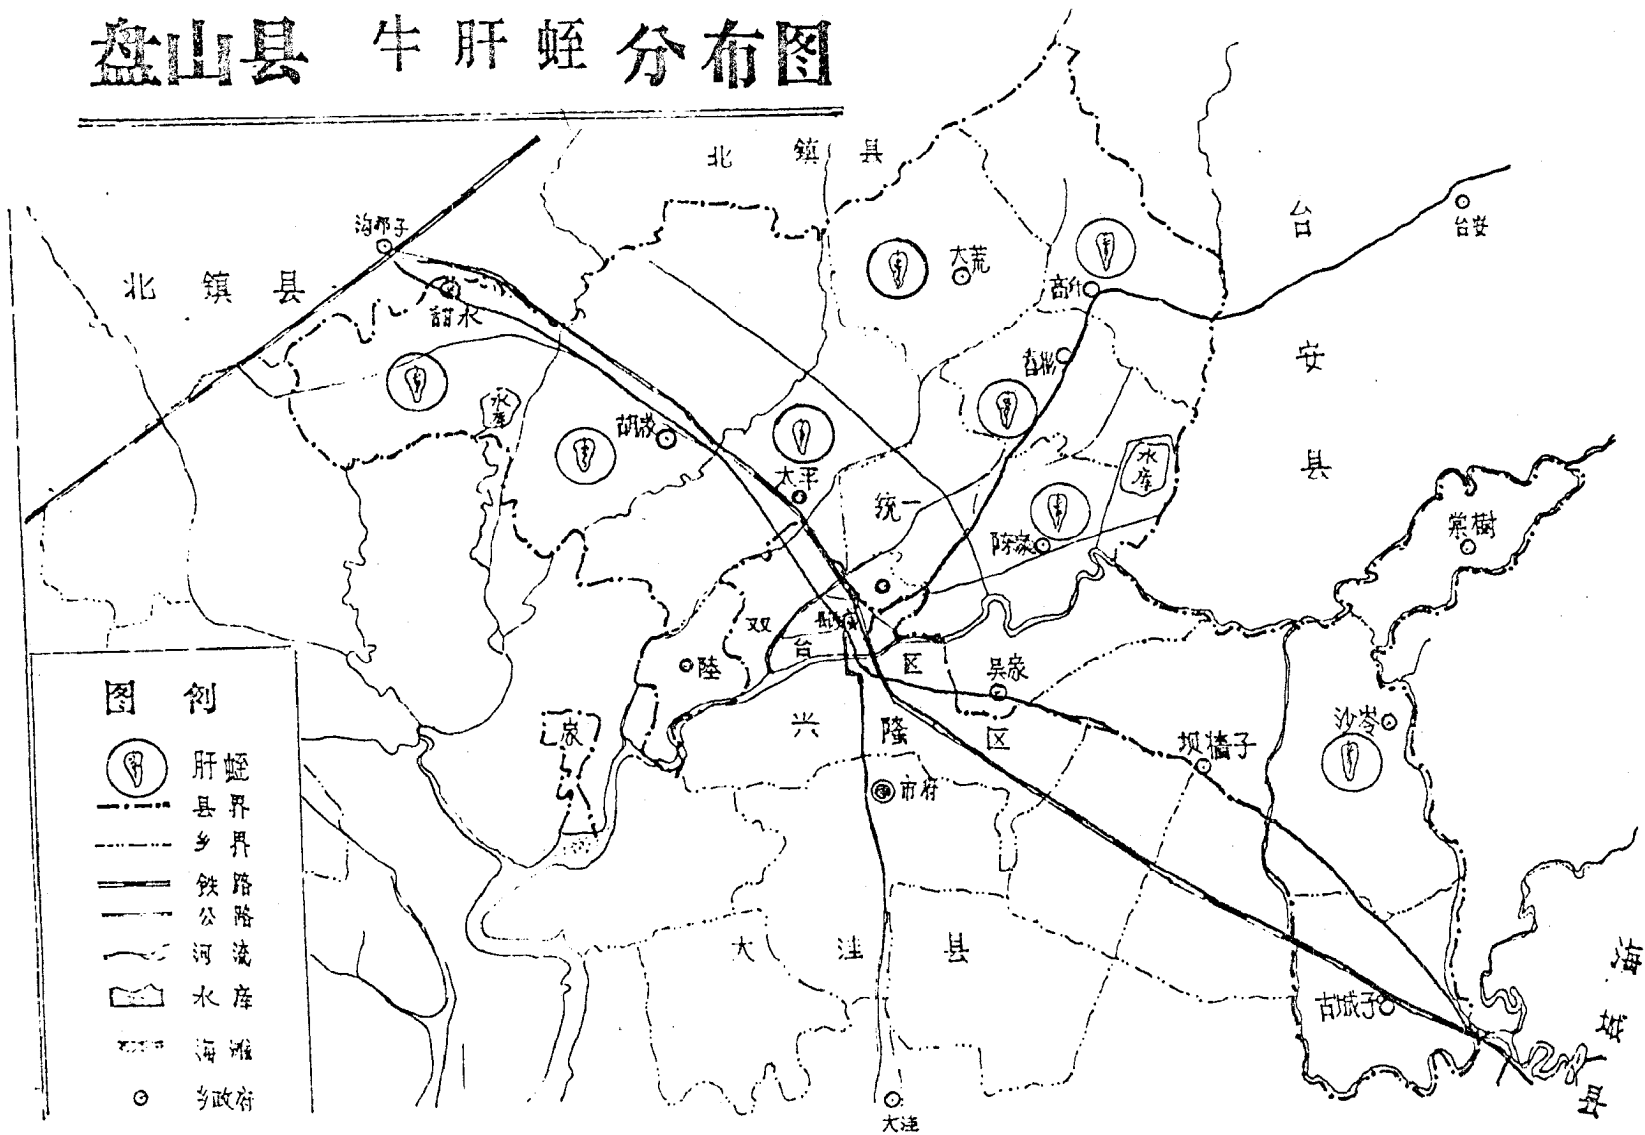

盘山县 牛肝蛭分布图

图例

- 肝蛭
- 县界
- 乡界
- 铁路
- 公路
- 河流
- 水库
- 海滩
- 乡政府