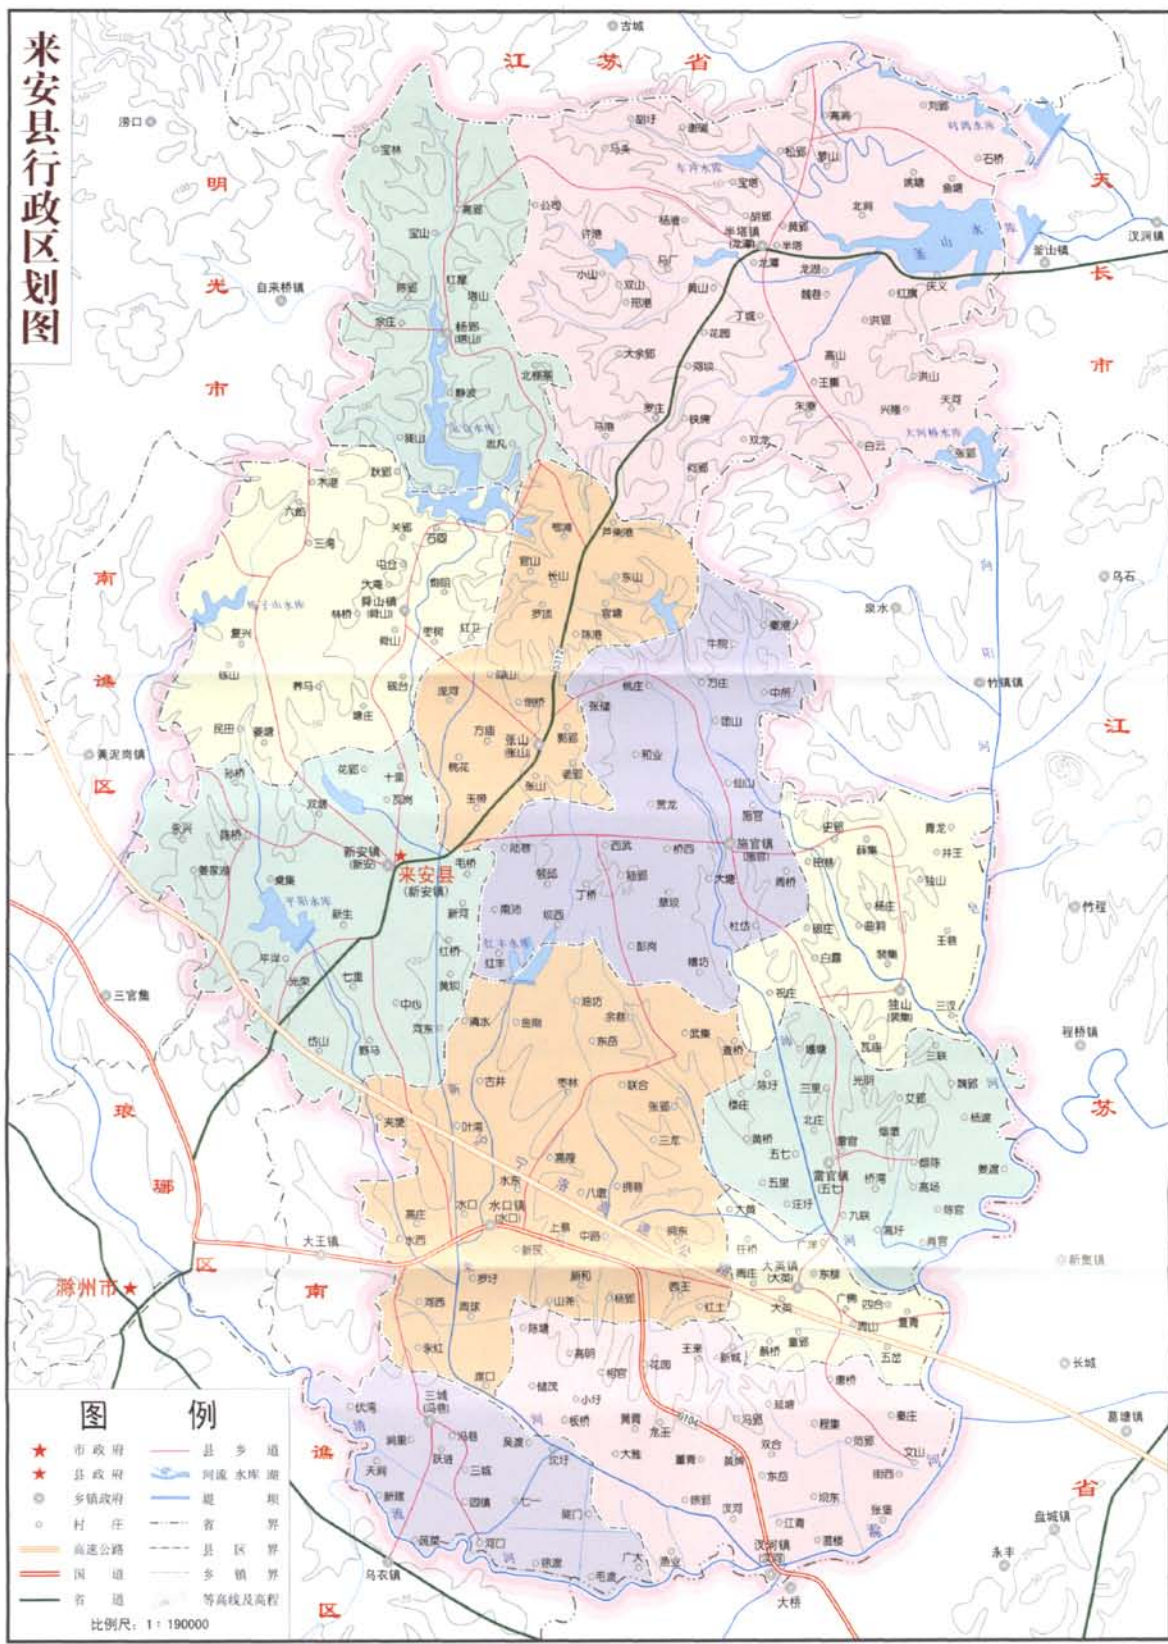

# 来安县行政区划图

来安县地方志办公室 安徽省地质测绘技术院编制 本图界限不作划界依据, 资料截至2005年止

来安县地方志办公室 安徽省地质测绘技术院编制 本图界限不作划界依据, 资料截至2007年

▲ 甬安出租公司

▲ 供电公司

▲ 第二自来水厂

▲ 金禾化工

▲ 金邦医药化工

▲ 来安县工业新区

▲ 汉河工业园

▲ 亿鑫纺织