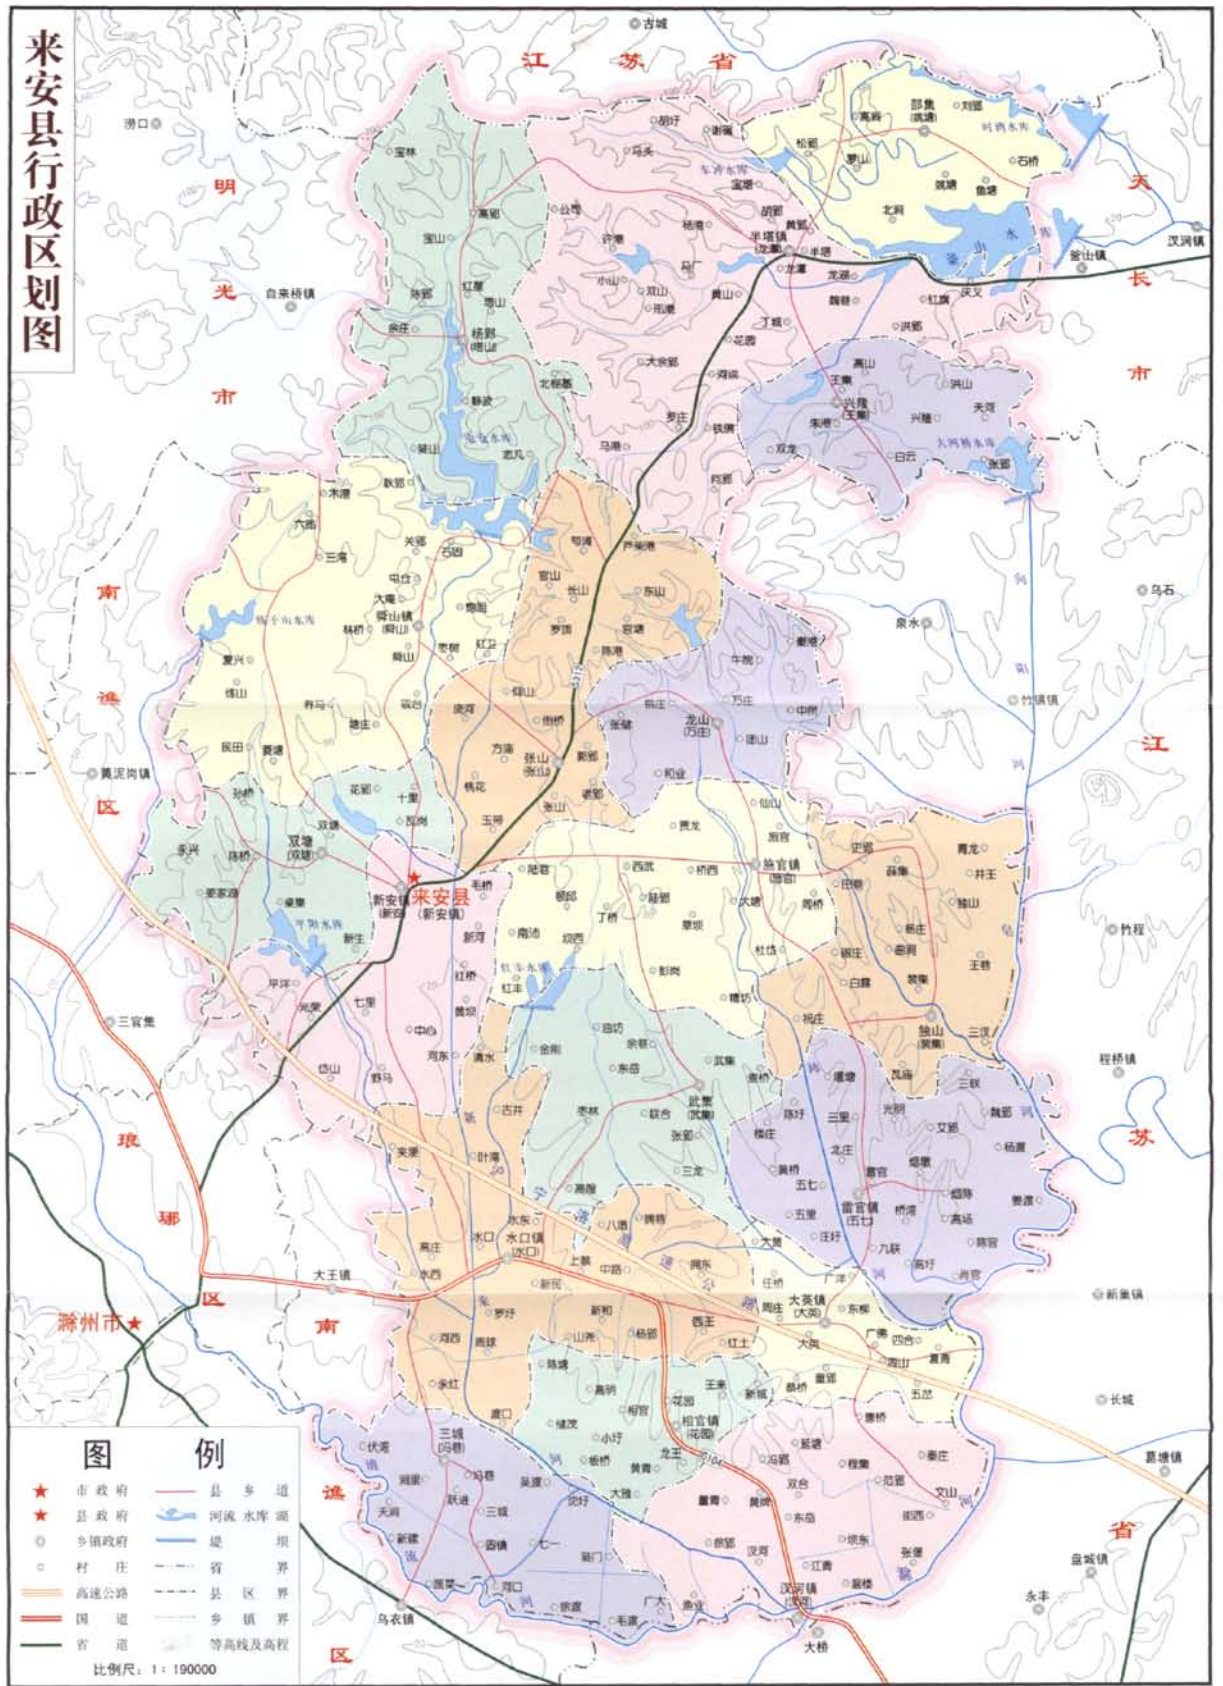

# 来安县行政区划图

来安县地方志办公室 安徽省地质测绘技术院编制 本图界限不作划界依据, 资料截至2005年止

来安县地方志办公室 安徽省地质测绘技术院编制 本图界限不作划界依据, 资料截至2007年

▲ 甬安出租公司

▲ 供电公司

▲ 第二自来水厂

▲ 金禾化工

▲ 金邦医药化工

▲ 来安县工业新区

▲ 汉河工业园

▲ 亿鑫纺织